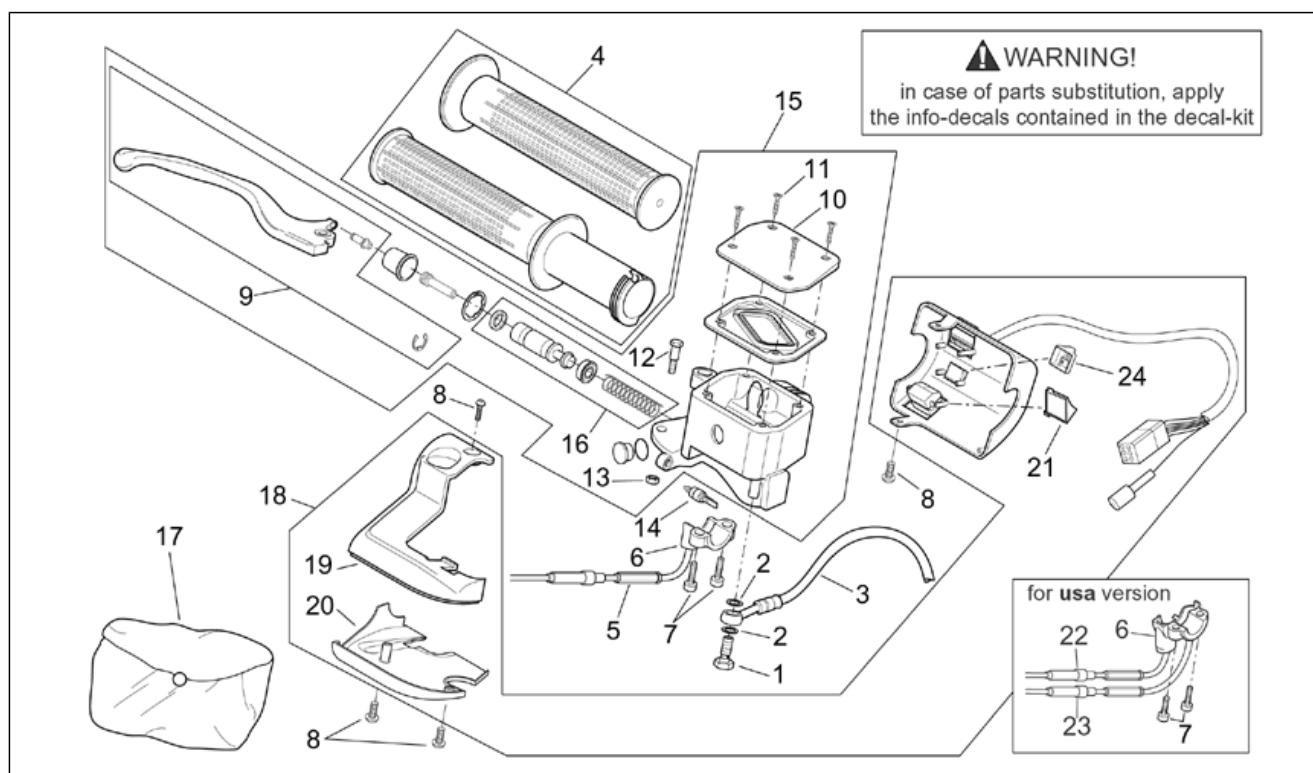

Gruppo	TELAIO
Codice	28.28
Descrizione	Comandi DX
Revisione	1

Pos.	Codice	Descrizione	Q.ta	Varianti
15	AP8133557	Pompa freno ant.	1	Anno:2002[2] Paese:Italia[I] Specifiche Tecniche:Versione 125 cc[125], Versione 200 cc[200], Versione Base[BSC]
15	AP8133557	Pompa freno ant.	1	Anno:2003[3]
16	AP8113861	Pistone cpl.	1	
17	AP8113864	Kit revisione pompa	1	
18	AP8124689	Devioluci dx	1	Paese:Giappone[J]
18	AP8124991	Devioluci dx	1	Paese:USA (omologazione California)[CF], USA (omologazione California)[CZ], Stati Uniti d'America[USA] Specifiche Tecniche:Versione 150 cc[150]
18	AP8127226	Devioluci dx	1	Specifiche Tecniche:Versione 200 cc[200]
18	AP8127226	Devioluci dx	1	Paese:Austria[A], Svizzera[CH], Germania[D], Spagna[E], Francia[F], Grecia[GR], Italia[I], Israele[IL], Portogallo[P], Gran Bretagna[UK] Specifiche Tecniche:Versione 125 cc[125], Versione 150 cc[150]
19	AP8124805	Coperchio devioluci sup.dx	1	
20	AP8118608	Coperchio devioluci inf.dx	1	Paese:USA (omologazione California)[CF], USA (omologazione California)[CZ], Stati Uniti d'America[USA]
20	AP8124806	Coperchio devioluci inf.dx	1	Paese:Austria[A], Svizzera[CH], Germania[D], Spagna[E], Francia[F], Grecia[GR], Italia[I], Israele[IL], Giappone[J], Portogallo[P], Gran Bretagna[UK]
21	AP8127238	Pulsante avviamento	1	
22	AP8114423	Cavo gas apertura	1	Paese:USA (omologazione California)[CF], USA (omologazione California)[CZ], Stati Uniti d'America[USA]
23	AP8114424	Cavo gas chiusura	1	Paese:USA (omologazione California)[CF], USA (omologazione California)[CZ], Stati Uniti d'America[USA]
24	AP8127179	Cappuccio pulsante fari	1