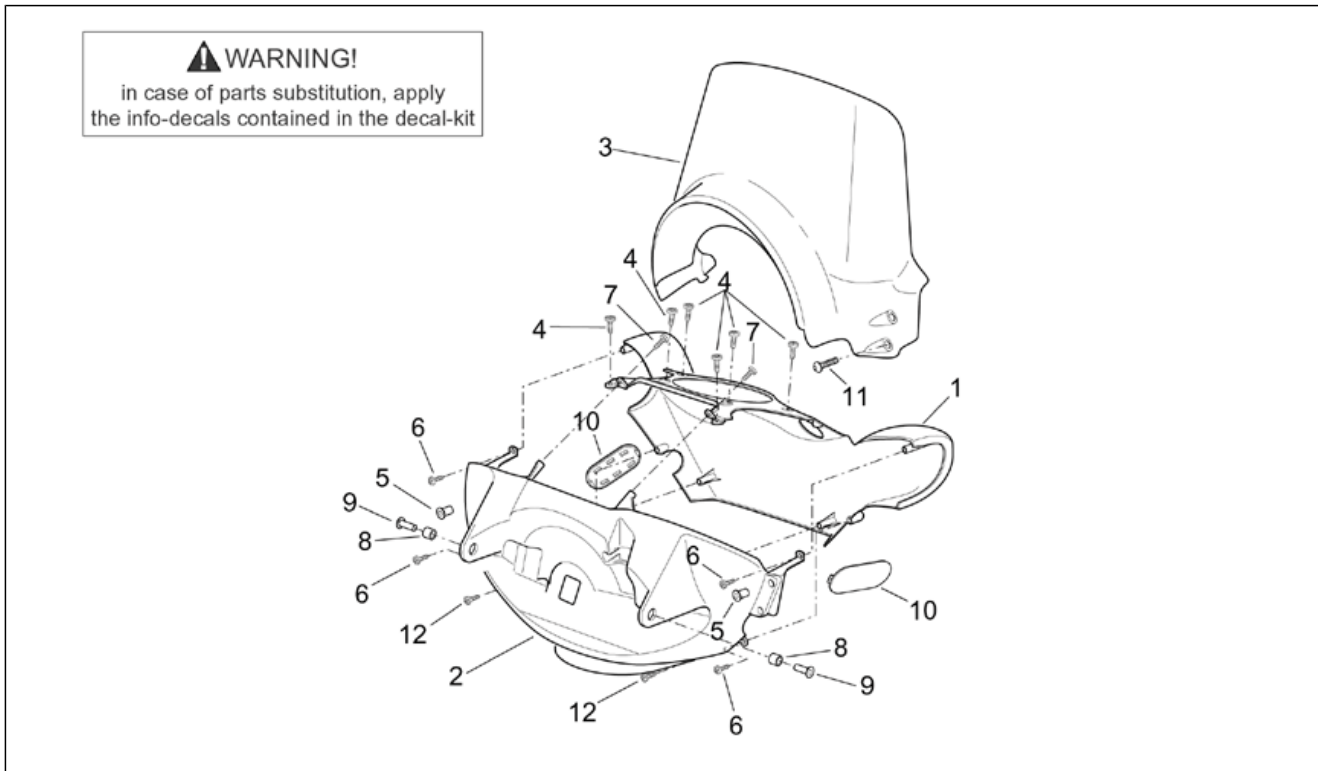

Gruppo	TELAIO
Codice	28.09
Descrizione	Carrozzeria ant. - Cupolino
Revisione	1

Pos.	Codice	Descrizione	Q.ta	Varianti
1	AP8139259	Coprimanubrio v.camoscio	1	Anno:1999[X], 2000[Y] Colore veicolo:Camoscio '99-2000[cam]
1	AP8148215	Coprimanubrio v.grigio shark	1	Anno:1999[X] Colore veicolo:Grigio Shark '99[s.g]
1	AP8148232	Coprimanubrio v.rosso miro'	1	Anno:1999[X], 2000[Y] Colore veicolo:Rosso Mirò '99 - 2000[m.r]
1	AP8148249	Coprimanubrio v.verde agua	1	Anno:1999[X] Colore veicolo:Verde Agua '99[a.g]
1	AP8148757	Coprimanubrio v.nero ap.	1	Anno:2000[Y] Colore veicolo:Nero Aprilia 2000-2001-2002[black]
1	AP8148771	Coprimanubrio v.blu ch.	1	Anno:2000[Y] Colore veicolo:Blu Chips 2000-2001[blu.c]
1	AP8149071	Coprimanubrio v.ice green	1	Anno:2000[Y] Colore veicolo:Ice Green 2000[g.ice]
1	AP8158009	Coprimanubrio v.nero ap.	1	Anno:2001[1], 2002[2] Colore veicolo:Nero Aprilia 2000-2001-2002[black]
1	AP8158027	Coprimanubrio v.grigio	1	Anno:2002[2] Colore veicolo:Grigio Mercury 2001-2002-2003[mer.g] Specifiche Tecniche:Versione Base[BSC], Versione Francia Touring[TRG]
1	AP8158027	Coprimanubrio v.grigio	1	Anno:2001[1] Colore veicolo:Grigio Mercury 2001-2002-2003[mer.g]
1	AP8158029	Coprimanubrio v.blu ch.	1	Anno:2001[1] Colore veicolo:Blu Chips 2000-2001[blu.c]
1	AP8158178	Coprimanubrio v.rosso	1	Anno:2001[1] Colore veicolo:Rosso Baroque 2001[red.b]
1	AP8158194	Coprimanubrio v.verde	1	Anno:2001[1] Colore veicolo:Verde Thin 2001[thi.g]
1	AP8158245	Coprimanubrio v.grigio	1	Anno:2001[1] Colore veicolo:Grigio Platino 2001[pla.g]
1	AP8158273	Coprimanubrio v.blu	1	Anno:2001[1], 2002[2] Colore veicolo:Blu Lord 2001-2002[blu.l]