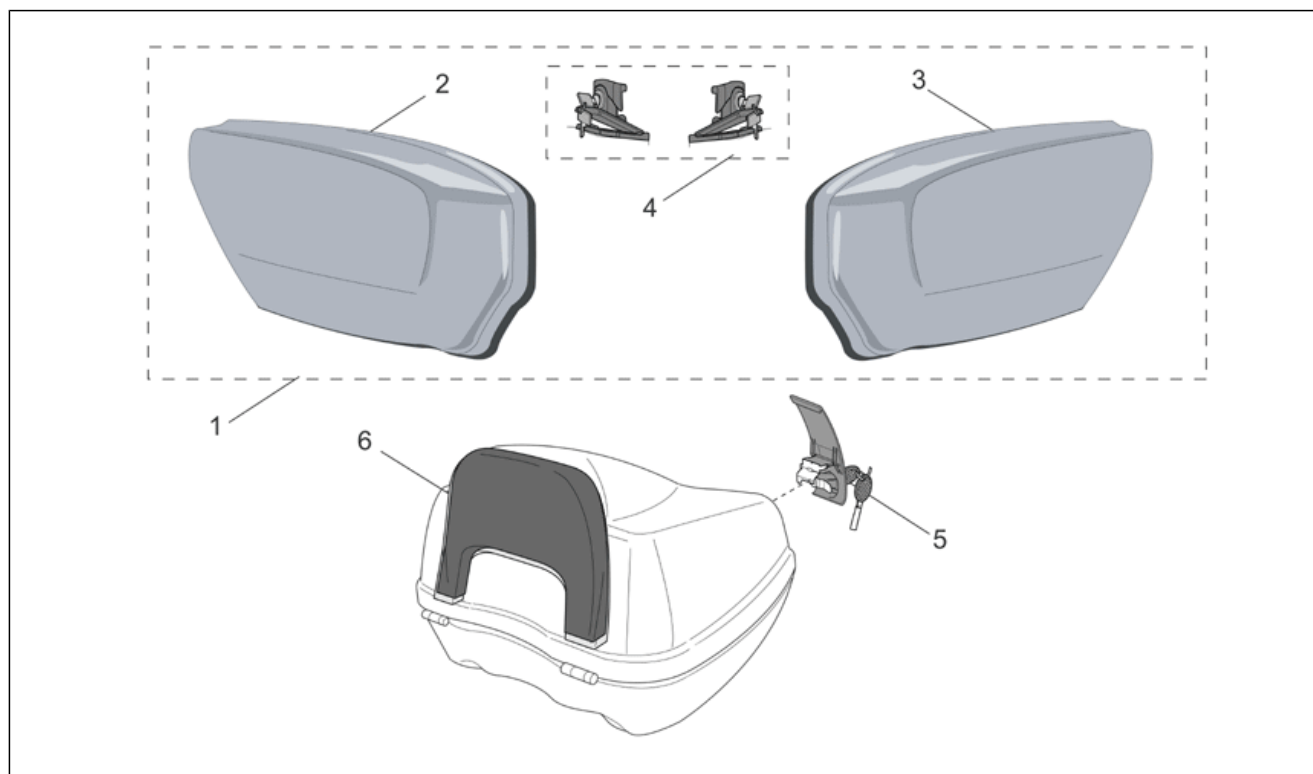

Gruppo	ACCESSORI
Codice	30.66
Descrizione	Acc. - Bauli, valigie, borse
Revisione	1

Pos.	Codice	Descrizione	Q.ta	Varianti
1	AP8790231	Valigie cpl.coppia v.nero s.	1	Anno:2002[2] Colore veicolo:Nero Shadow 2002[sha.b] Specifiche Tecniche:Accessori[A]
1	AP8790234	Valigie cpl.coppia v.rosso t.	1	Anno:2002[2] Colore veicolo:Rosso Tulip 2002[red.t] Specifiche Tecniche:Accessori[A]
1	AP8790237	Valigie cpl.coppia v.grigio s.	1	Anno:2002[2] Colore veicolo:Grigio Storm 2002[sto.g] Specifiche Tecniche:Accessori[A]
1	AP8790262	Valigie cpl.coppia v.verde s.	1	Anno:2003[3] Colore veicolo:Verde Sideral 2003[green] Specifiche Tecniche:Accessori[A]
1	AP8790265	Valigie cpl.-coppia v.blu m.	1	Anno:2003[3] Colore veicolo:Blu Main 2003[blue] Specifiche Tecniche:Accessori[A]
1	AP8792102	Valigie cpl.coppia v.grigio s.	1	Anno:1999[X] Colore veicolo:Grigio Shark '99[s.g] Specifiche Tecniche:Accessori[A]
1	AP8792103	Valigie cpl.coppia v.marrone c	1	Anno:1999[X], 2000[Y] Colore veicolo:Camoscio '99-2000[cam] Specifiche Tecniche:Accessori[A]
1	AP8792104	Valigie cpl.coppia v.rosso m.	1	Anno:1999[X], 2000[Y] Colore veicolo:Rosso Mirò '99 - 2000[m.r] Specifiche Tecniche:Accessori[A]
1	AP8792105	Valigie cpl.coppia v.verde a.	1	Anno:1999[X] Colore veicolo:Verde Agua '99[a.g] Specifiche Tecniche:Accessori[A]
1	AP8792131	Valigie cpl.coppia v.blu c.	1	Anno:2001[1], 2000[Y] Colore veicolo:Blu Chips 2000-2001[blu.c] Specifiche Tecniche:Accessori[A]
1	AP8792133	Valigie cpl.coppia v.ice g.	1	Anno:2000[Y] Colore veicolo:Ice Green 2000[g.ice] Specifiche Tecniche:Accessori[A]
1	AP8792213	Valigie cpl.coppia v.grigio p.	1	Anno:2001[1]