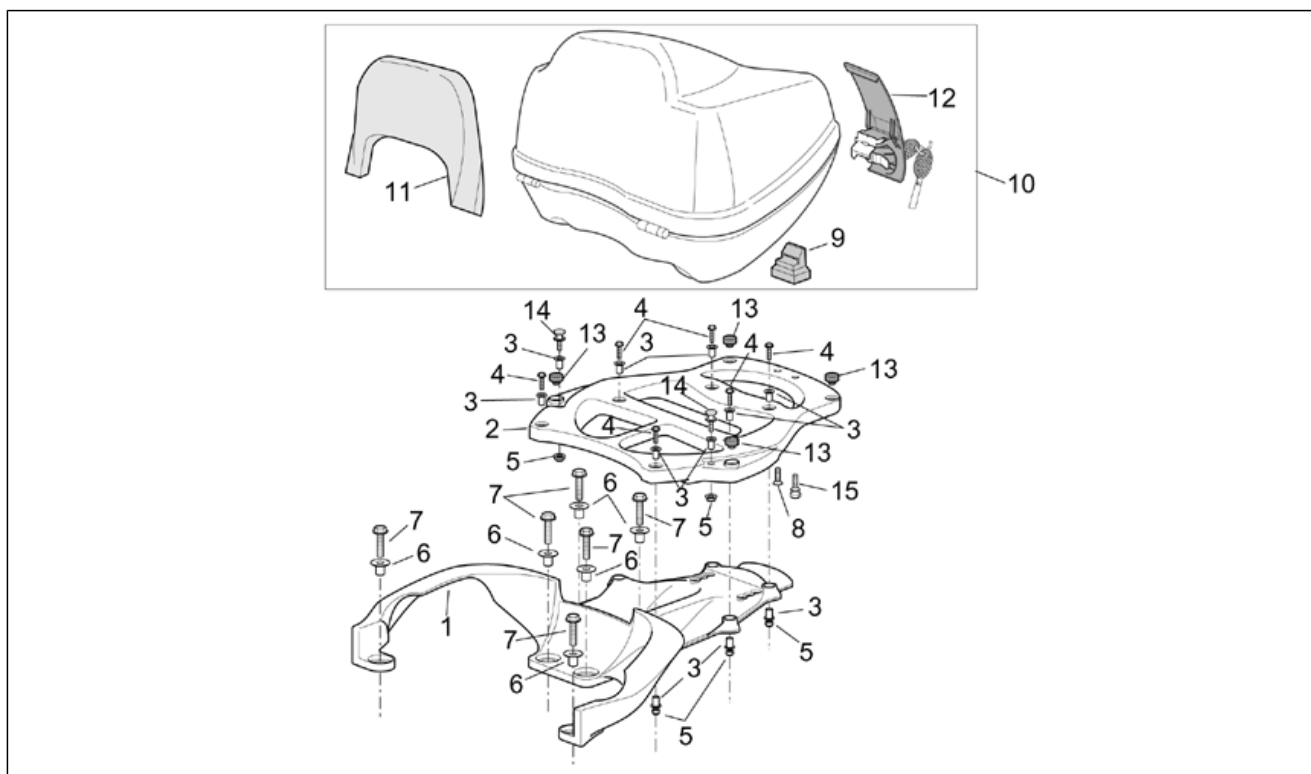

Gruppo	TELAIO
Codice	28.23
Descrizione	Baule
Revisione	1

Pos.	Codice	Descrizione	Q.ta	Varianti
1	AP8158928	Supporto portapacchi nero	1	
2	AP8158927	Portapacchi nero	1	
3	AP8121725	Bussola a 'T' *	14	
4	AP8152282	Vite TE flangiata M6x35	6	
5	AP8152299	Dado autobloc.flang.	8	
6	AP8121332	Bussola	6	
7	AP8152288	Vite TE flangiata	6	
8	AP8702101	Vite TSPEI M6x25	1	
9	AP8702100	Perno aggancio baule	1	
10	AP8158929	Baule v.grigio	1	Anno:2002[2] Colore veicolo:Grigio Mercury 2001-2002-2003[mer.g] Specifiche Tecniche:Versione Base[BSC], Versione Gran Turismo[GT]
10	AP8158929	Baule v.grigio	1	Anno:2003[3] Colore veicolo:Grigio Mercury 2001-2002-2003[mer.g]
10	AP8168018	Baule v.nero	1	Anno:2002[2] Colore veicolo:Nero Aprilia 2000-2001-2002[black]
10	AP8168024	Baule v.blu	1	Anno:2002[2] Colore veicolo:Blu Lord 2001-2002[blu.l] Specifiche Tecniche:Versione Base[BSC]
10	AP8168039	Baule v.verde	1	Anno:2002[2] Colore veicolo:Verde Glasgow 2002[gla.g] Specifiche Tecniche:Versione Base[BSC]
10	AP8168125	Baule v.verde	1	Anno:2002[2] Colore veicolo:Verde Glasgow 2002[gla.g] Specifiche Tecniche:Versione Francia Touring[TRG]
10	AP8168126	Baule v.grigio	1	Anno:2002[2] Colore veicolo:Grigio Mercury 2001-2002-2003[mer.g] Specifiche Tecniche:Versione Francia Touring[TRG]
10	AP8168127	Baule v.blu	1	Anno:2002[2] Colore veicolo:Blu Lord 2001-2002[blu.l] Specifiche Tecniche:Versione Francia Touring[TRG]