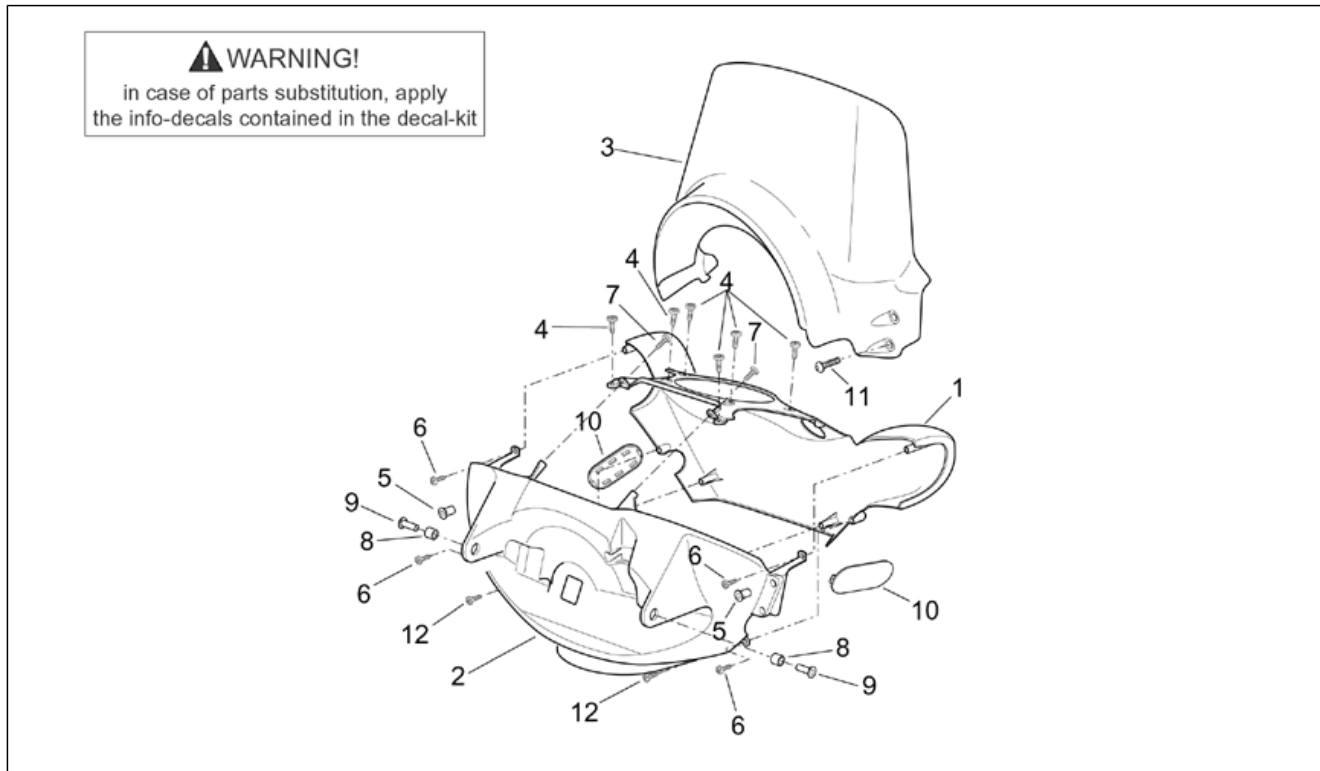

Gruppo	TELAIO
Codice	28.09
Descrizione	Carrozzeria ant. - Cupolino
Revisione	1

Pos.	Codice	Descrizione	Q.ta	Varianti
				Colore veicolo:Oro Mosaic 2001[gold]
2	AP8168031	Portafanale v.verde	1	Anno:2002[2] Colore veicolo:Verde Glasgow 2002[gl.a.g]
2	AP8168095	Portafanale nero	1	Anno:2003[3] Colore veicolo:Verde Sideral 2003[green] Specifiche Tecniche:Versione Gran Turismo[GT]
2	AP8168095	Portafanale nero	1	Anno:2003[3] Colore veicolo:Blu Main 2003[blue] Specifiche Tecniche:Versione Gran Turismo[GT]
2	AP8168095	Portafanale nero	1	Anno:2002[2] Specifiche Tecniche:Versione Gran Turismo[GT]
2	AP8168095	Portafanale nero	1	Anno:2003[3] Colore veicolo:Grigio Mercury 2001-2002-2003[mer.g] Specifiche Tecniche:Versione Gran Turismo[GT]
2	AP8168784	Portafanale v.verde	1	Anno:2003[3] Colore veicolo:Verde Sideral 2003[green] Specifiche Tecniche:Versione Base[BSC]
2	AP8168822	Portafanale v.blu	1	Anno:2003[3] Colore veicolo:Blu Main 2003[blue] Specifiche Tecniche:Versione Base[BSC]
2	AP8178737	Portafanale v.grigio	1	Anno:2004[4] Colore veicolo:Silver Mirror 2004[m.silv] Paese:USA (omologazione California)[CF], USA (omologazione California)[CZ]
2	AP8178740	Portafanale v.nero	1	Anno:2004[4] Colore veicolo:Grigio Diamond 2004[d.grey] Paese:USA (omologazione California)[CF], USA (omologazione California)[CZ]
3	AP8139726	Vetro cupolino	1	Anno:2001[1], 1999[X], 2000[Y] Paese:Austria[A], Svizzera[CH], Germania[D], Spagna[E], Francia[F], Grecia[GR], Italia[I], Israele[IL], Giappone[J], Portogallo[P], Gran Bretagna[UK]
3	AP8149310	Vetro cupolino	1	Paese:USA (omologazione California)[CF], USA (omologazione California)[CZ], Stati Uniti d'America[USA]