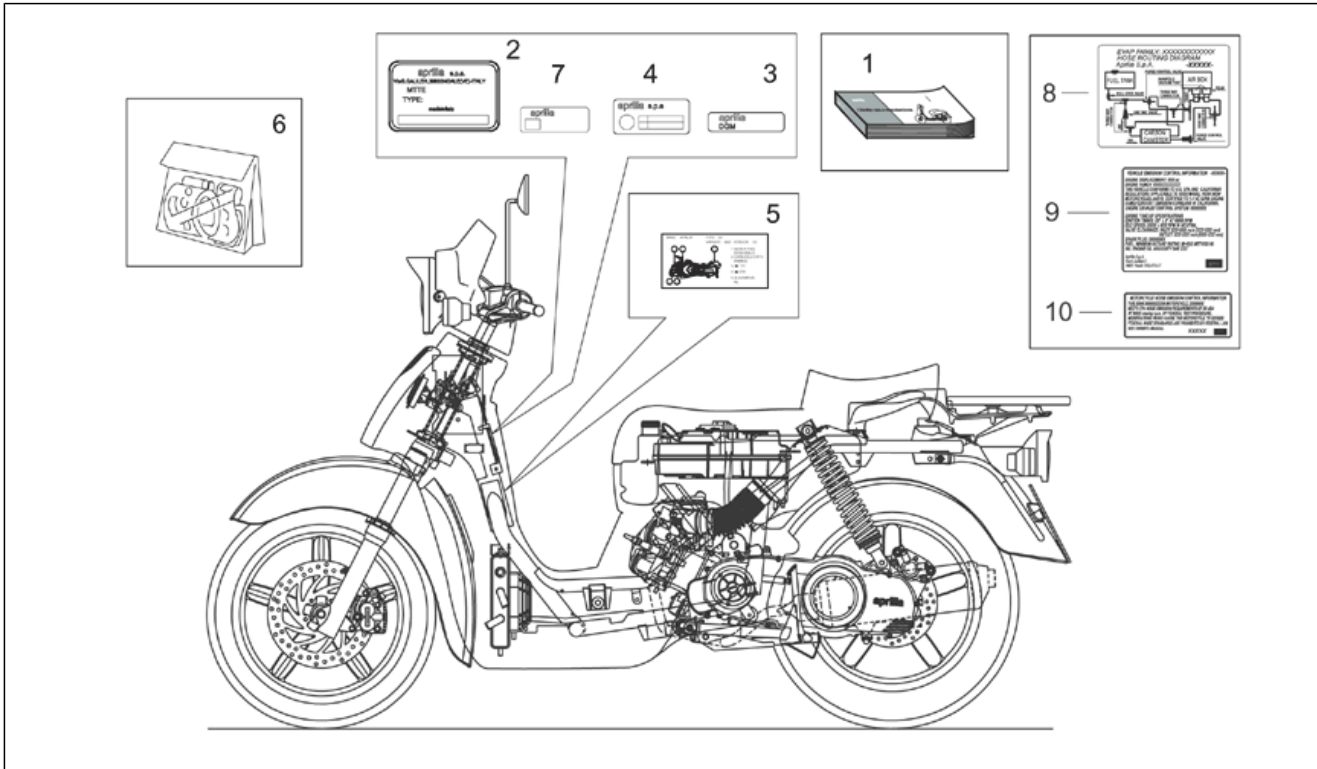

Gruppo	TELAIO
Codice	28.51
Descrizione	Targhette e libretti
Revisione	1

Pos.	Codice	Descrizione	Q.ta	Varianti
1	AP8102843	Libretto uso/manut.-I-F-D-	1	Anno:2001[1], 1999[X], 2000[Y] Paese:Austria[A], Svizzera[CH], Germania[D], Francia[F], Italia[I] Specifiche Tecniche:Versione 125 cc[125], Versione 150 cc[150]
1	AP8102981	Libretto uso/manut.-P-E-UK-	1	Anno:2001[1], 1999[X], 2000[Y] Paese:Spagna[E], Israele[IL], Portogallo[P], Gran Bretagna[UK] Specifiche Tecniche:Versione 125 cc[125], Versione 150 cc[150]
1	AP8102983	Libretto uso/manut. -GR-J-UK-	1	Anno:2001[1], 1999[X], 2000[Y] Paese:Grecia[GR], Giappone[J] Specifiche Tecniche:Versione 125 cc[125], Versione 150 cc[150]
1	AP8104290	Libretto uso/manut.-USA-	1	Anno:2001[1], 1999[X], 2000[Y] Paese:Stati Uniti d'America[USA] Specifiche Tecniche:Versione 150 cc[150]
1	AP8104290	Libretto uso/manut.-USA-	1	Anno:2004[4] Paese:USA (omologazione California)[CF], USA (omologazione California)[CZ]
1	AP8104380	Libretto uso/manut.-I-F-D-	1	Anno:2002[2] Paese:Svizzera[CH], Germania[D], Francia[F], Italia[I] Specifiche Tecniche:Versione 125 cc[125]
1	AP8104380	Libretto uso/manut.-I-F-D-	1	Anno:2002[2] Paese:Germania[D], Italia[I] Specifiche Tecniche:Versione 200 cc[200]
1	AP8104380	Libretto uso/manut.-I-F-D-	1	Anno:2001[1], 1999[X], 2000[Y] Paese:Germania[D], Francia[F], Italia[I] Specifiche Tecniche:Versione 200 cc[200]
1	AP8104380	Libretto uso/manut.-I-F-D-	1	Anno:2003[3] Paese:Germania[D], Francia[F], Italia[I]
1	AP8104381	Libretto uso/manut.-P-E-UK-	1	Paese:Spagna[E], Giappone[J]
1	AP8104393	Libretto uso/manut.-GR-	1	Paese:Grecia[GR] Specifiche Tecniche:Versione 200 cc[200]