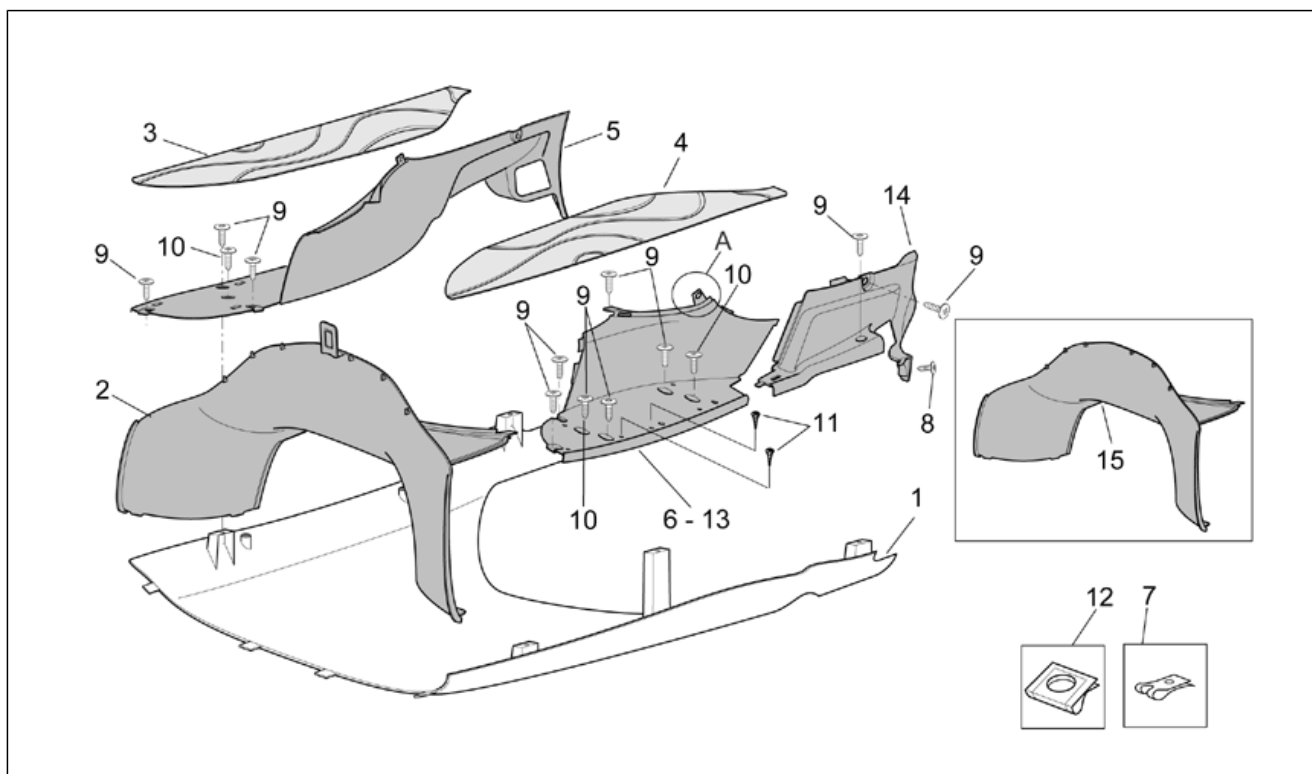

Gruppo	TELAIO
Codice	28.17
Descrizione	Carrozzeria centrale II
Revisione	1

Pos.	Codice	Descrizione	Q.ta	Varianti
9	AP8152345	Vite TCB 5,5x20	22	
10	AP8152302	Vite TBEI flangiata	4	
11	AP8150413	Vite autof. 3,9x14	4	
12	AP8102375	Clip	4	
13	AP8168880	Pianale poggiapiedi sx nero	1	Anno:2003[3]
13	AP8168880	Pianale poggiapiedi sx nero	1	Anno:2004[4] Paese:USA (omologazione California)[CF], USA (omologazione California)[CZ]
14	AP8168947	Coperchio nero	1	Anno:2004[4] Paese:USA (omologazione California)[CF], USA (omologazione California)[CZ]
14	AP8168947	Coperchio nero	1	Anno:2003[3]
14	AP8178721	Coperchio grigio	1	Anno:2003[3]
15	AP8168877	Tunnel nero	1	Anno:2003[3] Specifiche Tecniche:Tunnel SENZA fissaggio[SF]
15	AP8178045	Pianale poggiapiedi nero cpl.	1	Anno:2004[4] Paese:USA (omologazione California)[CF], USA (omologazione California)[CZ] Specifiche Tecniche:Tunnel SENZA fissaggio[SF]