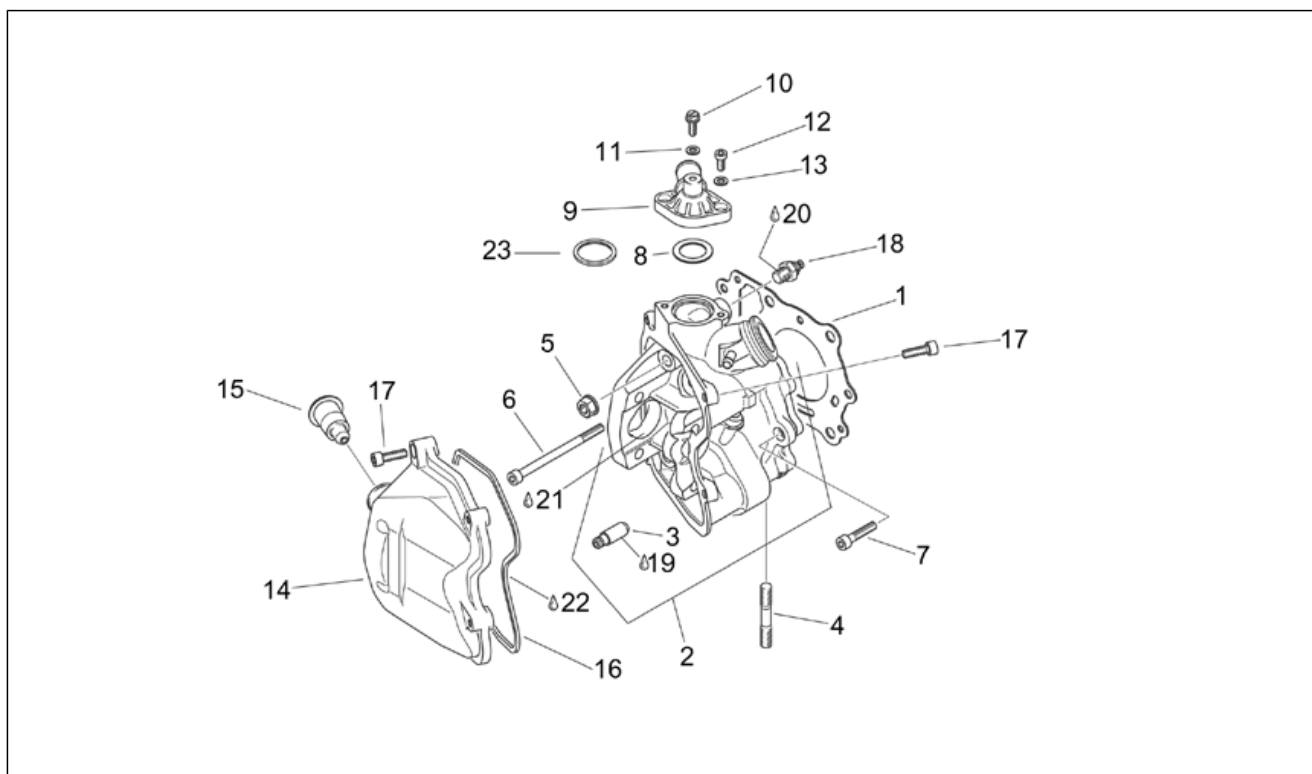

Gruppo	MOTORE
Codice	29.58
Descrizione	Testata
Revisione	1

Pos.	Codice	Descrizione	Q.ta	Varianti
1	AP0650170	Guarnizione	1	Specifiche Tecniche:Versione 125 cc[125]
1	AP0650172	Guarnizione	1	Specifiche Tecniche:Versione 150 cc[150], Versione 200 cc[200]
2	AP0613110	Testata cpl.	1	
3	AP0253811	Guidavalvola	4	
4	AP0240366	Prigioniero	2	
5	AP0842616	Dado M8	4	
6	AP0241481	Vite TCEI M6x90	2	
7	AP0840880	Vite TCEI M6x30	1	
8	AP0650300	Guarnizione termostato	1	
9	AP0222470	Coperchio termostato	1	
10	AP0941950	Vite	1	
11	AP0650250	Guarnizione 5,5/11/1	1	
12	AP0241841	Vite TCEI	2	
13	AP0927571	Rosetta D14	2	
14	AP0211521	Coperchio valvole	1	
15	AP0256500	Separatore olio	1	
16	AP0650230	Guarnizione coperchio valvole	1	
17	AP0241930	Vite TCEI M6x20	4	
18	AP0265450	Bulbo temperatura acqua	1	
19	AP0297433	Molykote G-N 50gr.	1	
20	AP0897651	Loctite Blu 243 10cc.	1	
21	0000000	Copertura 110/90"	1	
22	AP0297386	Silastic 732 Rtv 100 gr.	1	
23	AP0927835	Distanziale 20,5x30	1