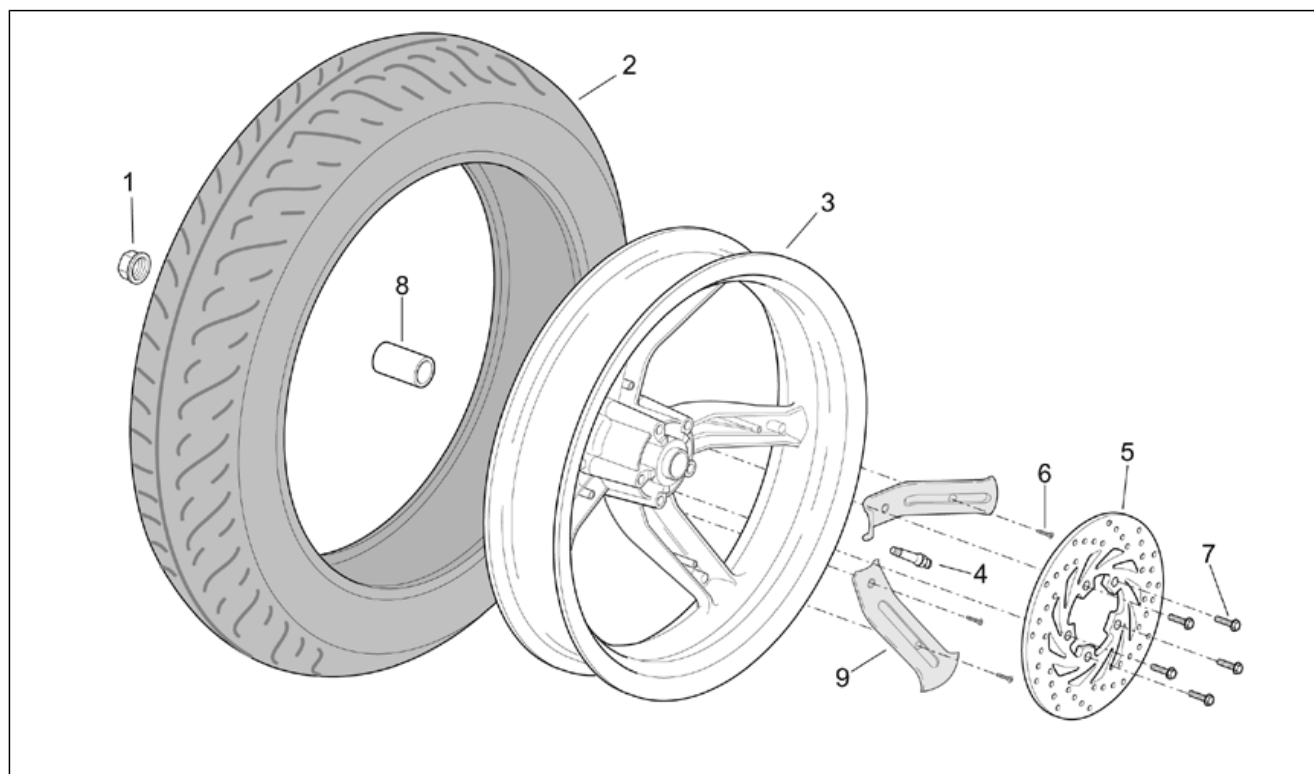

Gruppo	TELAIO
Codice	28.44
Descrizione	Ruota posteriore
Revisione	1

Pos.	Codice	Descrizione	Q.ta	Varianti
1	AP8152244	Dado DAX flang. M14x1,5	1	
2	0000000	Copertura 110/90"	1	
3	AP8108949	Ruota post.nuda	1	Anno:2001[1], 1999[X], 2000[Y]
3	AP8108949	Ruota post.nuda	1	Anno:2002[2] Paese:Svizzera[CH], Germania[D], Spagna[E], Francia[F], Grecia[GR], Giappone[J] Specifiche Tecniche:Versione 125 cc[125], Versione 200 cc[200], Versione Base[BSC]
3	AP8108949	Ruota post.nuda	1	Anno:2002[2] Specifiche Tecniche:Versione 125 cc[125], Versione Francia Touring[TRG]
3	AP8108972	Ruota post.nuda	1	Paese:USA (omologazione California)[CF], USA (omologazione California)[CZ], Stati Uniti d'America[USA]
3	AP8108972	Ruota post.nuda	1	Anno:2002[2] Specifiche Tecniche:Versione 125 cc[125], Versione 200 cc[200], Versione Gran Turismo[GT]
3	AP8108972	Ruota post.nuda	1	Anno:2003[3]
3	AP8108972	Ruota post.nuda	1	Anno:2002[2] Paese:Italia[I] Specifiche Tecniche:Versione 125 cc[125], Versione 200 cc[200], Versione Base[BSC]
4	AP8201546	Valvola tubeless	1	
5	AP8113541	Disco freno D220	1	
6	AP8125810	Vite	10	Anno:2001[1], 1999[X], 2000[Y]
7	AP8152288	Vite TE flangiata	5	
8	AP8121335	Distanziale ruota post.	1	
9	AP8139687	Coprirazze ruota post.	5	Anno:2001[1] Paese:Austria[A], Svizzera[CH], Germania[D], Spagna[E], Francia[F], Grecia[GR], Italia[I], Israele[IL], Giappone[J], Portogallo[P], Gran Bretagna[UK]
9	AP8139687	Coprirazze ruota post.	5	Anno:1999[X], 2000[Y]
9	AP8149308	Coprirazze ruota post.	5	Anno:2001[1]