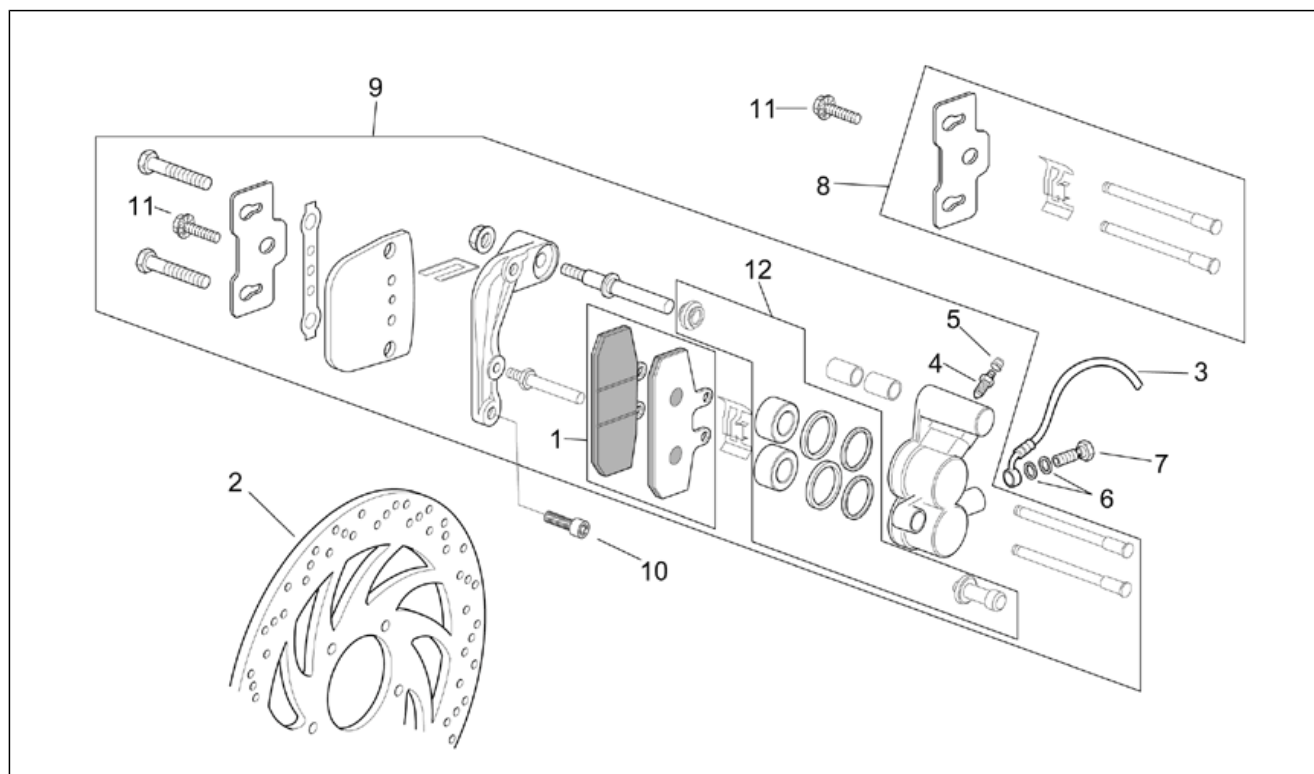

Gruppo	TELAIO
Codice	28.43
Descrizione	Pinza anteriore
Revisione	1

Pos.	Codice	Descrizione	Q.ta	Varianti
1	AP8113865	Pastiglie-coppia	1	
2	AP8113697	Disco freno ant. d.260	1	
3	AP8113696	Tubo freno ant.	1	
4	AP8213108	Spurgo aria	1	
5	AP8113005	Cappuccio spurgo aria	1	
6	AP8113004	Rosetta 10x14x1,6*	2	
7	AP8113003	Vite tubo olio *	1	
8	AP8113867	Perni+Molle pinza	1	
9	AP8113844	Pinza freno ant.	1	
10	AP8150107	Vite TCEI	2	
11	AP8113866	Vite	1	
12	AP8113868	Kit revisione pinza	1