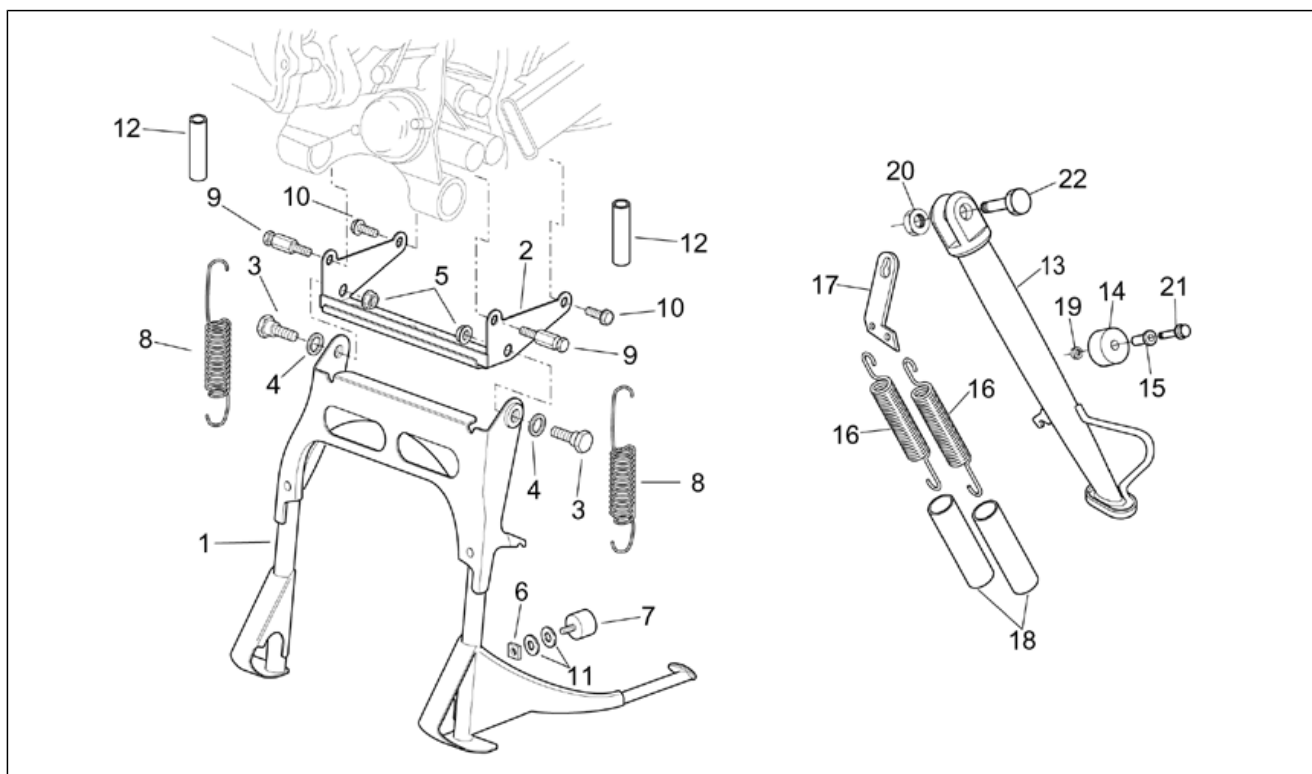

Gruppo	TELAIO
Codice	28.02
Descrizione	Cavalletto
Revisione	1

Pos.	Codice	Descrizione	Q.ta	Varianti
1	AP8146112	Cavalletto centrale	1	Anno:2001[1], 1999[X], 2000[Y]
1	AP8146693	Cavalletto centrale	1	Anno:2002[2], 2003[3]
1	AP8146693	Cavalletto centrale	1	Anno:2004[4] Paese:USA (omologazione California)[CF], USA (omologazione California)[CZ]
2	AP8134321	Piastra cavalletto centrale	1	
3	AP8121932	Vite cavalletto	2	
4	AP8150466	Molla a tazza	2	
5	AP8152301	Dado autobloc.flang.	2	
6	AP8102376	Clip M6	1	Anno:2002[2], 2003[3]
6	AP8102376	Clip M6	1	Anno:2004[4] Paese:USA (omologazione California)[CF], USA (omologazione California)[CZ]
6	AP8152326	Dado M6	1	Anno:2001[1], 1999[X], 2000[Y]
7	AP8144030	Tampone fine corsa cavalletto	1	
8	AP8221204	Molla ritorno cavalletto	2	
9	AP8121937	Vite aggancio molla	2	
10	AP8152286	Vite te flang. M8x20	2	
11	AP8150016	Rosetta ferro piana 6,6x18x1,6	2	
12	AP8120855	Protez.molla cav.centrale	2	
13	AP8146213	Cavalletto laterale	1	
14	AP8120338	Rotella cavalletto	1	
15	AP8121012	Distanziale	1	
16	AP8121014	Molla elica cilind.trazione *	2	
17	AP8121876	Piastra fissaggio molle	1	
18	AP8144152	Gommino	2	
19	AP8152299	Dado autobloc.flang.	1	
20	AP8152001	Dado basso M10x1,25*	1	
21	AP8152281	Vite te flang.	1