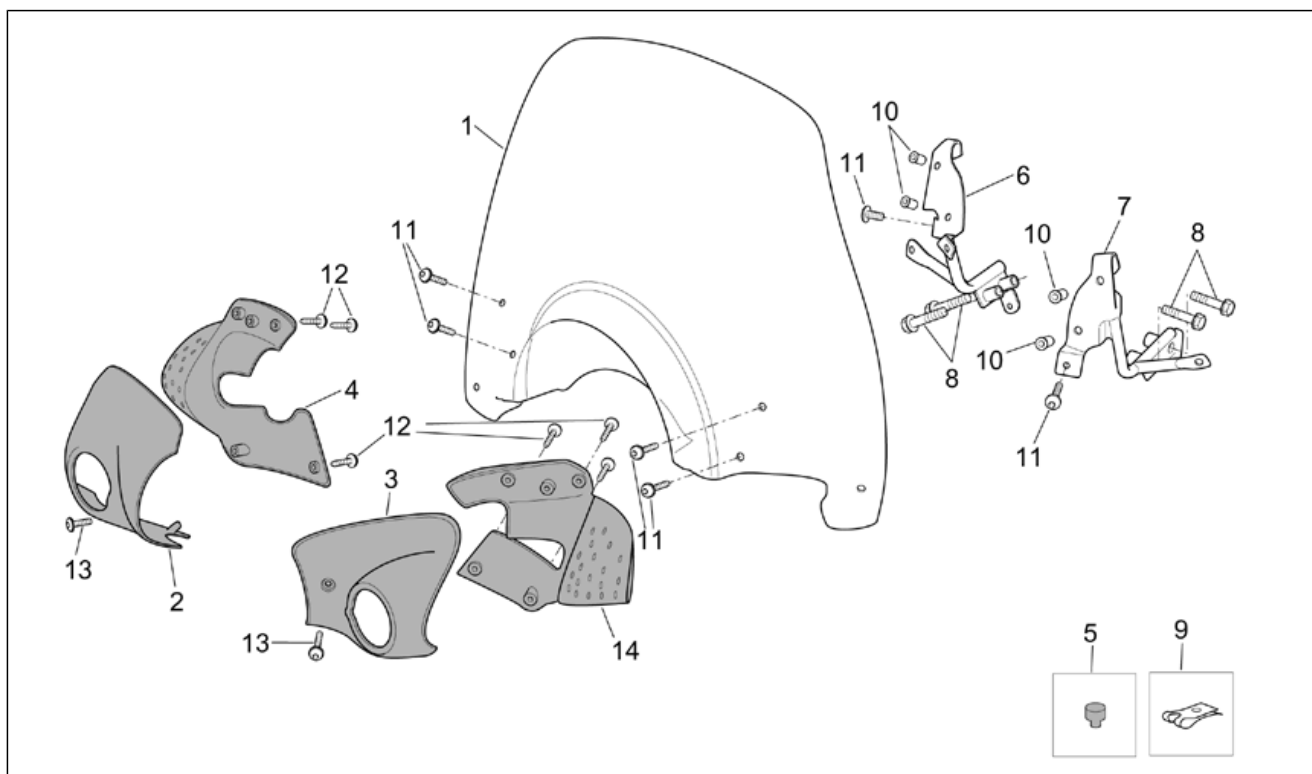

Gruppo	TELAIO
Codice	28.10
Descrizione	Carrozzeria ant. - Paramani I
Revisione	1

Pos.	Codice	Descrizione	Q.ta	Varianti
3	AP8168210	Paramano sx	1	Anno:2002[2] Colore veicolo:Grigio Storm 2002[sto.g] Specifiche Tecniche:Versione Gran Turismo[GT]
3	AP8168758	Paramano sx	1	Anno:2003[3] Colore veicolo:Verde Sideral 2003[green] Specifiche Tecniche:Versione Gran Turismo[GT]
3	AP8168834	Paramani sx v.blu	1	Anno:2003[3] Colore veicolo:Blu Main 2003[blue] Specifiche Tecniche:Versione Gran Turismo[GT]
4	AP8158946	Paramano int.dx	1	Specifiche Tecniche:Versione Gran Turismo[GT]
5	AP8144081	Gommino	1	Specifiche Tecniche:Versione Gran Turismo[GT]
6	AP8146614	Archetto supporto dx	1	Specifiche Tecniche:Versione Gran Turismo[GT]
7	AP8146615	Archetto supporto sx	1	Specifiche Tecniche:Versione Gran Turismo[GT]
8	AP8152288	Vite TE flangiata	4	Specifiche Tecniche:Versione Gran Turismo[GT]
9	AP8102375	Clip	4	Specifiche Tecniche:Versione Gran Turismo[GT]
10	AP8120531	Gommino con inserto *	4	Specifiche Tecniche:Versione Gran Turismo[GT]
11	AP8152298	Vite TBEI flangiata	6	Specifiche Tecniche:Versione Gran Turismo[GT]
12	AP8150413	Vite autof. 3,9x14	6	Specifiche Tecniche:Versione Gran Turismo[GT]
13	AP8152267	Vite TBEI speciale	2	Specifiche Tecniche:Versione Gran Turismo[GT]
14	AP8158947	Paramano int.sx	1	Specifiche Tecniche:Versione Gran Turismo[GT]