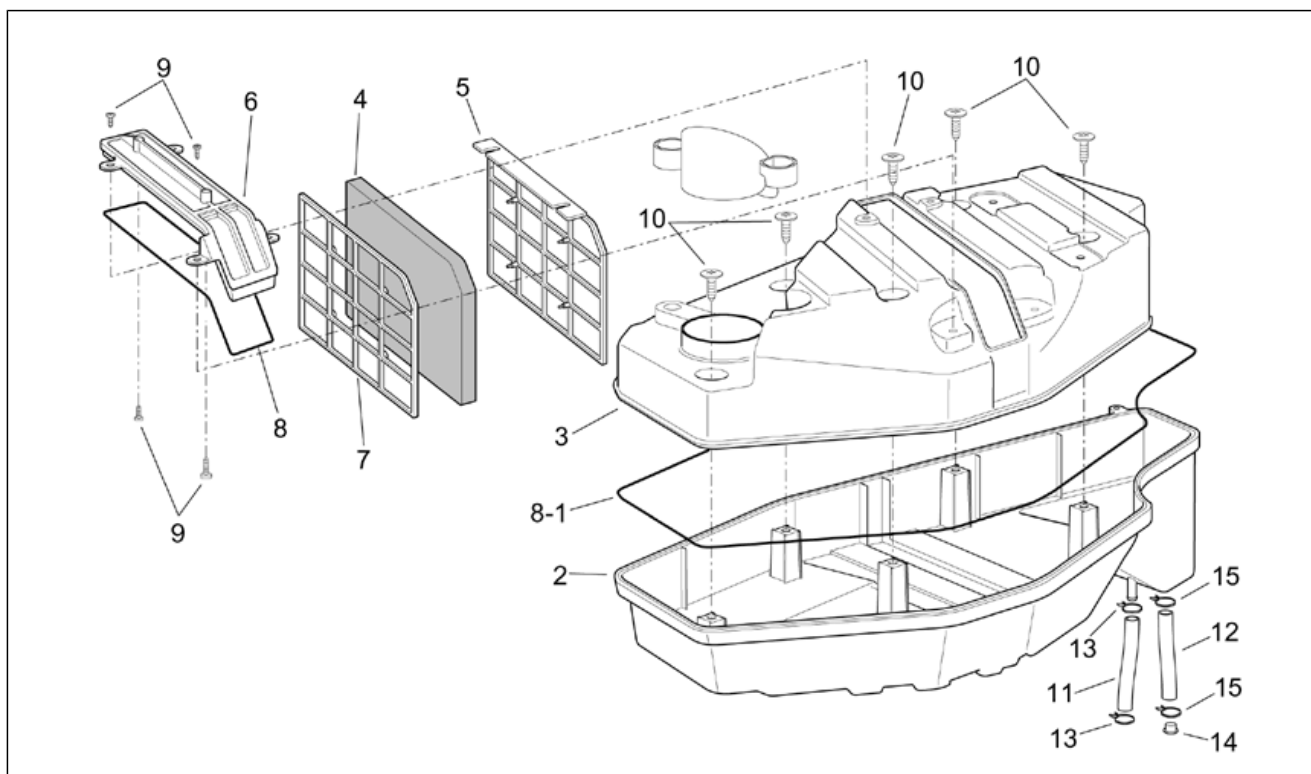

Gruppo	TELAIO
Codice	28.33
Descrizione	Cassa filtro vecchia versione
Revisione	1

Pos.	Codice	Descrizione	Q.ta	Varianti
9	AP8150413	Vite autof. 3,9x14	6	
10	AP8150426	Vite TCB 5,5x15,9*	6	
11	AP8120772	Tubo sfiato	1	
12	AP8144038	Tubo benz. 6x10	1	
13	AP8102239	Fascetta 12,5x8	2	
14	AP8120876	Tappo di chiusura	1	
15	AP8101595	Fascetta D10,1*	2