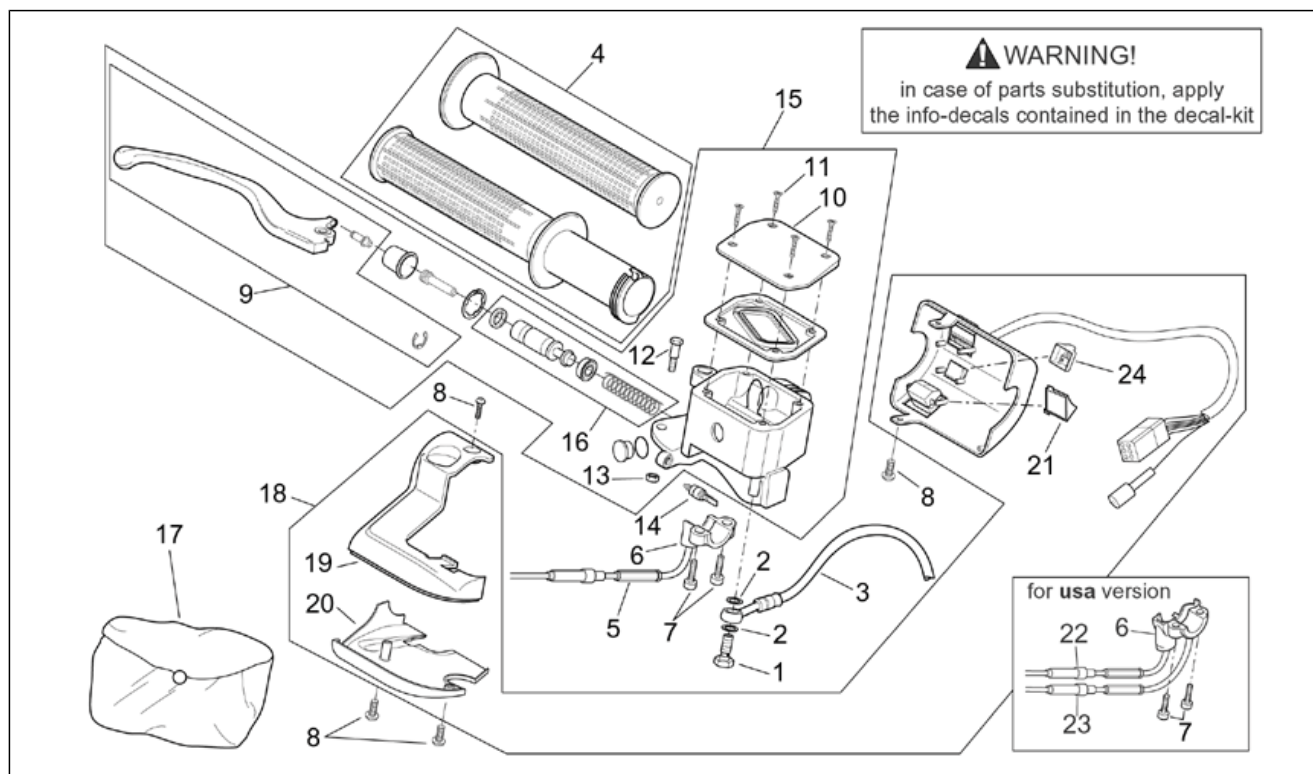

Gruppo	TELAIO
Codice	28.28
Descrizione	Comandi DX
Revisione	1

Pos.	Codice	Descrizione	Q.ta	Varianti
9	AP8118641	Leva freno	1	Anno:2002[2] Specifiche Tecniche:Versione 125 cc[125], Versione 200 cc[200], Versione Gran Turismo[GT]
9	AP8118641	Leva freno	1	Anno:2004[4] Paese:USA (omologazione California)[CF], USA (omologazione California)[CZ]
9	AP8118641	Leva freno	1	Anno:2003[3]
9	AP8118641	Leva freno	1	Anno:2002[2] Paese:Italia[I] Specifiche Tecniche:Versione 125 cc[125], Versione 200 cc[200], Versione Base[BSC]
10	AP8113863	Coperchio pompa	1	
11	AP8113859	Vite coperchio pompa	4	
12	AP8125757	Vite leva	1	
13	AP8213298	Dado	1	
14	AP8124818	Interruttore stop	1	
15	AP8113783	Pompa freno ant.	1	Anno:2002[2] Paese:Svizzera[CH], Germania[D], Spagna[E], Francia[F], Grecia[GR], Giappone[J] Specifiche Tecniche:Versione 125 cc[125], Versione 200 cc[200], Versione Base[BSC]
15	AP8113783	Pompa freno ant.	1	Anno:2002[2] Specifiche Tecniche:Versione 125 cc[125], Versione Francia Touring[TRG]
15	AP8113783	Pompa freno ant.	1	Anno:2001[1], 1999[X], 2000[Y] Paese:Austria[A], Svizzera[CH], Germania[D], Spagna[E], Francia[F], Grecia[GR], Italia[I], Israele[IL], Giappone[J], Portogallo[P], Gran Bretagna[UK]
15	AP8113928	Pompa freno ant.	1	Paese:USA (omologazione California)[CF], USA (omologazione California)[CZ], Stati Uniti d'America[USA]
15	AP8133557	Pompa freno ant.	1	Anno:2002[2] Specifiche Tecniche:Versione 125 cc[125], Versione 200 cc[200], Versione Gran Turismo[GT]