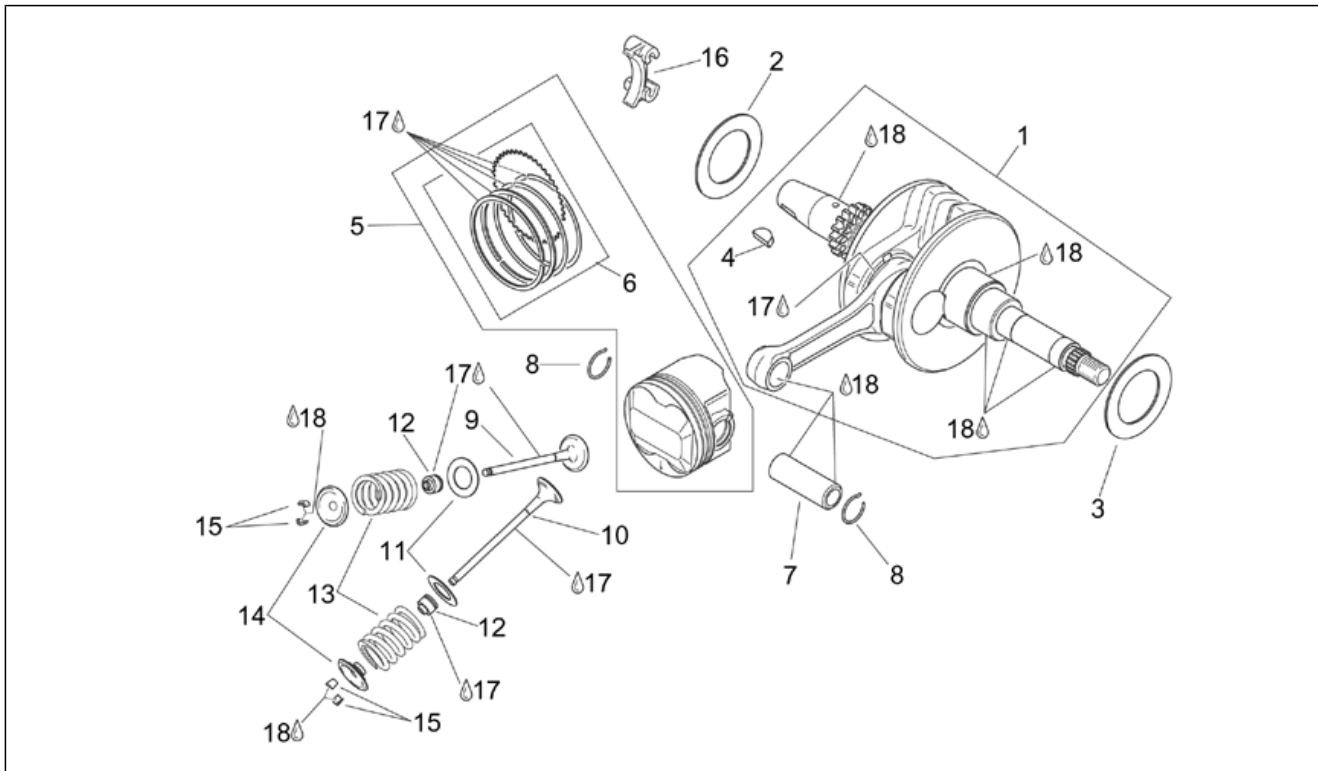

Gruppo	MOTORE
Codice	29.55
Descrizione	Albero motore
Revisione	1

Pos.	Codice	Descrizione	Q.ta	Varianti
1	AP0295596	Albero motore cpl. 50mm	1	Specifiche Tecniche: Versione 125 cc[125], Versione 150 cc[150]
1	AP0296420	Albero motore cpl. 58,4mm	1	Specifiche Tecniche: Versione 200 cc[200]
2	AP0627110	Rasamento 32/50/1	1	
3	AP0627110	Rasamento 32/50/1	1	
3	AP0627111	Rasamento 32/50/1,2	1	
3	AP0627112	Rasamento 32/50/1,4	1	
4	AP0246570	Chiavetta 4x5	1	
5	AP0295581	Pistone cpl. 56,37/38	1	Specifiche Tecniche: Versione 125 cc[125], Fino a motore nr.864317[V1], Tra motore nr.864465-864533[V2]
5	AP0295585	Pistone cpl. 56,37/38	1	Specifiche Tecniche: Versione 125 cc[125], Tra motore nr.864318-864464[N1], Da motore nr.864534[N2]
5	AP0295820	Pistone cpl. 61,97/98mm	1	Specifiche Tecniche: Versione 150 cc[150], Fino a motore nr. 820491[V3], Tra motori n.820546-820665 e 820671-820756[V4]
5	AP0295825	Pistone cpl. 61,95mm	1	Specifiche Tecniche: Versione 150 cc[150], Tra motori 820492-820545 e 820666-820670[N3], Da motore nr.820757[N4]
5	AP0296700	Pistone cpl. 61,95mm	1	Specifiche Tecniche: Versione 200 cc[200]
6	AP0295584	Segmenti-serie	1	Specifiche Tecniche: Versione 125 cc[125], Fino a motore nr.864317[V1], Tra motore nr.864465-864533[V2]
6	AP0295589	Segmenti-serie	1	Specifiche Tecniche: Versione 125 cc[125], Tra motore nr.864318-864464[N1], Da motore nr.864534[N2]
6	AP0295824	Segmenti-serie	1	Specifiche Tecniche: Versione 150 cc[150], Fino a motore nr. 820491[V3], Tra motori n.820546-820665 e 820671-820756[V4]
6	AP0296704	Segmenti-serie	1	Specifiche Tecniche: Versione 150 cc[150], Tra motori 820492-820545 e 820666-820670[N3], Da motore nr.820757[N4]
6	AP0296704	Segmenti-serie	1	Specifiche Tecniche: Versione 200 cc[200]
7	AP0216210	Spinotto 15x10x43	1	