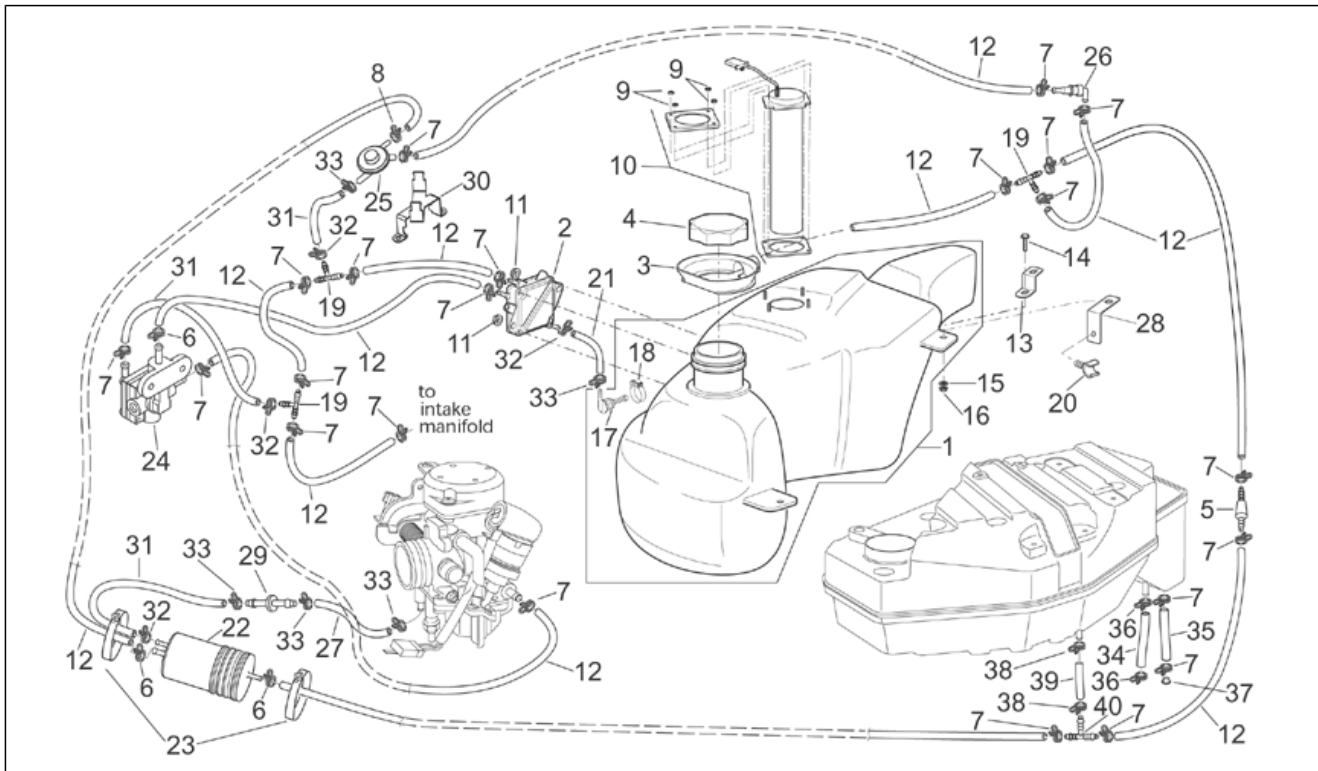

Gruppo	TELAIO
Codice	28.32
Descrizione	Serbatoio carburante - USA
Revisione	1

Pos.	Codice	Descrizione	Q.ta	Varianti
33	AP8120179	Fascetta D8*	5	Paese:USA (omologazione California)[CF], USA (omologazione California)[CZ], Stati Uniti d'America[USA]
34	AP8120772	Tubo sfiato	1	Paese:USA (omologazione California)[CF], USA (omologazione California)[CZ], Stati Uniti d'America[USA]
35	AP8144038	Tubo benz. 6x10	1	Paese:USA (omologazione California)[CF], USA (omologazione California)[CZ], Stati Uniti d'America[USA]
36	AP8102239	Fascetta 12,5x8	2	Paese:USA (omologazione California)[CF], USA (omologazione California)[CZ], Stati Uniti d'America[USA]
37	AP8120876	Tappo di chiusura	1	Paese:USA (omologazione California)[CF], USA (omologazione California)[CZ], Stati Uniti d'America[USA]
38	AP8101586	Fascetta clic D.15,5x6,6	2	Anno:2001[1] Paese:Stati Uniti d'America[USA]
38	AP8101595	Fascetta D10,1*	2	Anno:2001[1] Paese:Stati Uniti d'America[USA]
39	AP8120952	Tubo benz. 5,5x10	1	Anno:2001[1] Paese:Stati Uniti d'America[USA]
39	AP8120956	Tubo sfiato	1	Anno:2001[1] Paese:Stati Uniti d'America[USA]
40	AP8144303	Raccordo a tre vie	1	Anno:2001[1] Paese:Stati Uniti d'America[USA]
40	AP8202154	Raccordo a tre vie	1	Anno:2001[1] Paese:Stati Uniti d'America[USA]