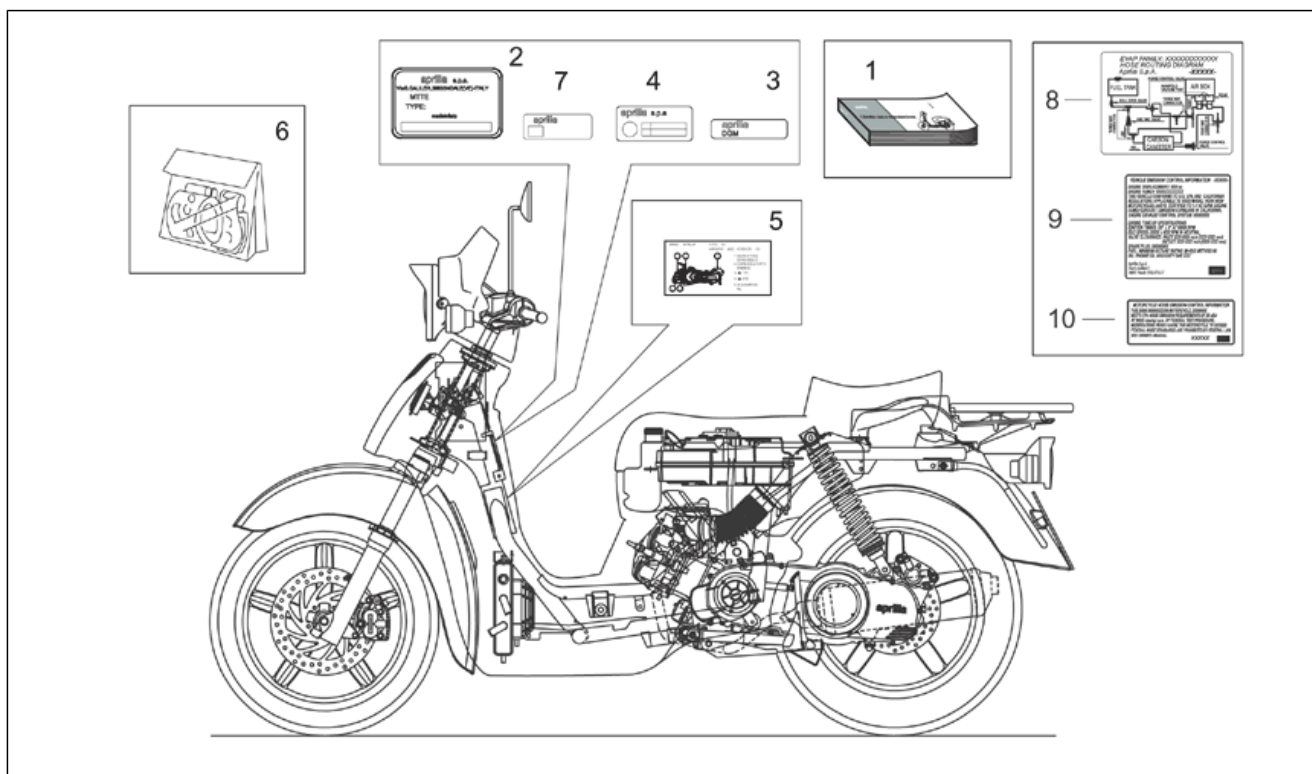

Gruppo	TELAIO
Codice	28.51
Descrizione	Targhette e libretti
Revisione	1

Pos.	Codice	Descrizione	Q.ta	Varianti
				Specifiche Tecniche:Versione 200 cc[200], Versione Gran Turismo[GT]
6	AP8177179	Decalco-serie	1	Anno:2002[2] Colore veicolo:Rosso Tulip 2002[red.t], Grigio Storm 2002[sto.g] Specifiche Tecniche:Versione 200 cc[200], Versione Gran Turismo[GT]
6	AP8177560	Decalco-serie	1	Anno:2003[3] Colore veicolo:Verde Sideral 2003[green] Specifiche Tecniche:Versione 125 cc[125]
6	AP8177561	Decalco-serie	1	Anno:2003[3] Colore veicolo:Verde Sideral 2003[green] Specifiche Tecniche:Versione 200 cc[200]
6	AP8177570	Decalco-serie	1	Anno:2003[3] Colore veicolo:Grigio Mercury 2001-2002-2003[mer.g] Specifiche Tecniche:Versione 125 cc[125]
6	AP8177571	Decalco-serie	1	Anno:2003[3] Colore veicolo:Grigio Mercury 2001-2002-2003[mer.g] Specifiche Tecniche:Versione 200 cc[200]
6	AP8177572	Decalco-serie	1	Anno:2003[3] Colore veicolo:Blu Main 2003[blue] Specifiche Tecniche:Versione 125 cc[125]
6	AP8177573	Decalco-serie	1	Anno:2003[3] Colore veicolo:Blu Main 2003[blue] Specifiche Tecniche:Versione 200 cc[200]
7	AP8147559	Targhetta cee	1	Specifiche Tecniche:Versione 125 cc[125]
8	AP8177195	Decalco filtro a carboni	1	Paese:USA (omologazione California)[CF], USA (omologazione California)[CZ], Stati Uniti d'America[USA]
9	AP8177194	Decalco emissioni inquinanti	1	Paese:USA (omologazione California)[CF], USA (omologazione California)[CZ], Stati Uniti d'America[USA]
10	AP8177193	Decalco emissioni sonore	1	Paese:USA (omologazione California)[CF], USA (omologazione California)[CZ], Stati Uniti d'America[USA]