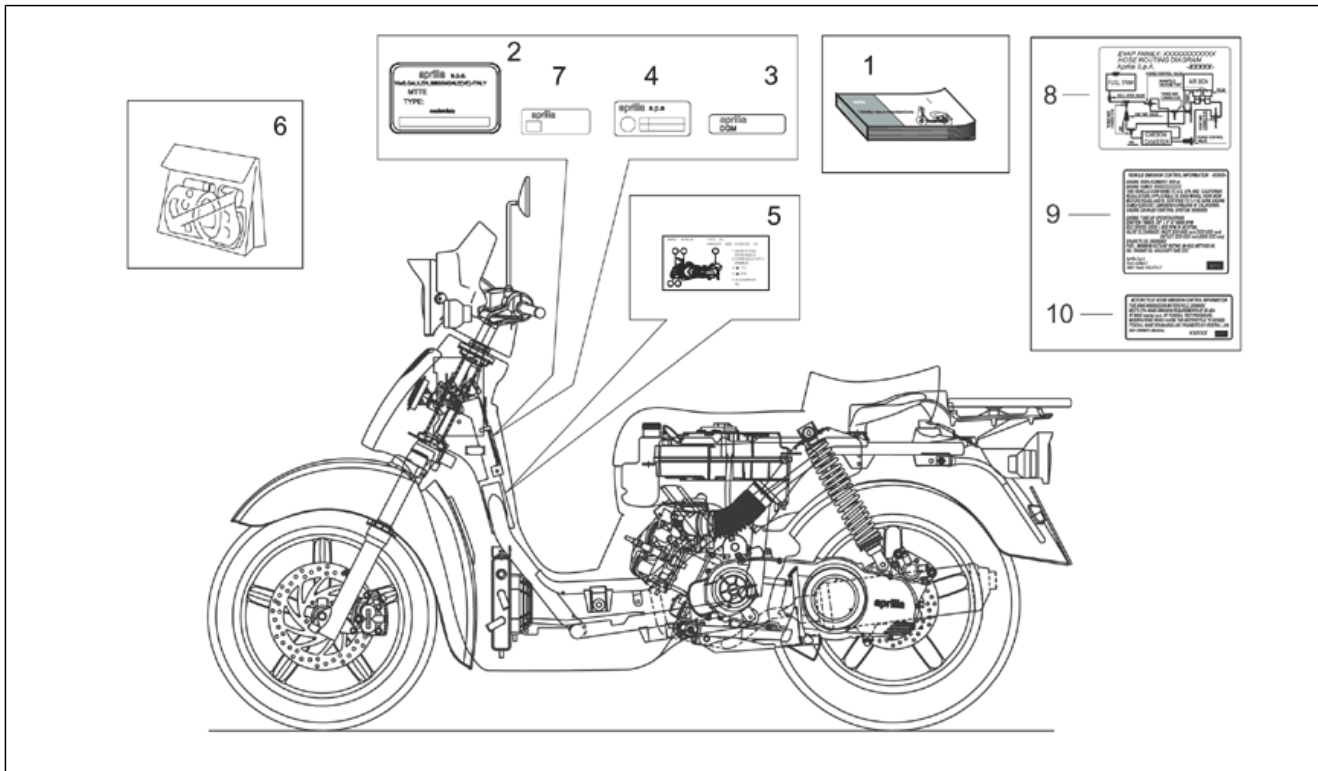

Gruppo	TELAIO
Codice	28.51
Descrizione	Targhette e libretti
Revisione	1

Pos.	Codice	Descrizione	Q.ta	Varianti
6	AP8157665	Decalco-serie	1	Anno:2000[Y] Colore veicolo:Blu Chips 2000-2001[blu.c] Specifiche Tecniche:Versione 150 cc[150]
6	AP8157720	Decalco-serie	1	Anno:2000[Y] Colore veicolo:Nero Aprilia 2000-2001-2002[black] Specifiche Tecniche:Versione 125 cc[125]
6	AP8157722	Decalco-serie	1	Anno:2000[Y] Colore veicolo:Nero Aprilia 2000-2001-2002[black] Specifiche Tecniche:Versione 150 cc[150]
6	AP8157897	Decalco-serie	1	Anno:2000[Y] Colore veicolo:Ice Green 2000[g.ice] Specifiche Tecniche:Versione 125 cc[125]
6	AP8157899	Decalco-serie	1	Anno:2000[Y] Colore veicolo:Ice Green 2000[g.ice] Specifiche Tecniche:Versione 150 cc[150]
6	AP8166337	Decalco-serie	1	Anno:2004[4] Colore veicolo:Grigio Diamond 2004[d.grey] Paese:USA (omologazione California)[CF], USA (omologazione California)[CZ]
6	AP8166408	Decalco-serie	1	Anno:2004[4] Colore veicolo:Silver Mirror 2004[m.silv] Paese:USA (omologazione California)[CF], USA (omologazione California)[CZ]
6	AP8167283	Decalco-serie	1	Anno:2001[1] Colore veicolo:Nero Aprilia 2000-2001-2002[black] Paese:Stati Uniti d'America[USA]
6	AP8167450	Decalco-serie	1	Anno:2001[1] Colore veicolo:Grigio Mercury 2001-2002-2003[mer.g] Paese:Stati Uniti d'America[USA]
6	AP8167451	Decalco-serie	1	Anno:2001[1] Colore veicolo:Verde Thin 2001[thi.g] Paese:Stati Uniti d'America[USA]
6	AP8167452	Decalco-serie	1	Anno:2001[1] Colore veicolo:Blu Chips 2000-2001[blu.c]