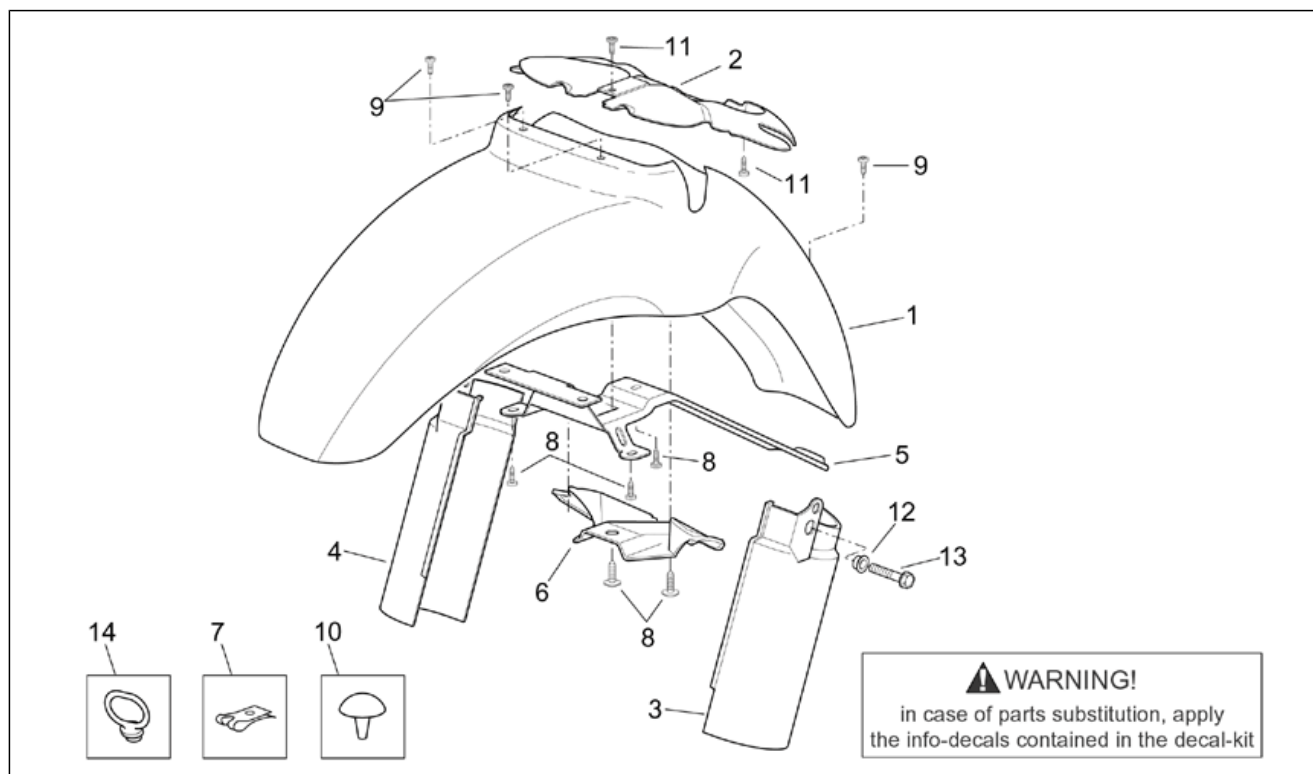

Gruppo	TELAIO
Codice	28.12
Descrizione	Carr. Ant. - Parafango ant.
Revisione	1

Pos.	Codice	Descrizione	Q.ta	Varianti
1	AP8156021	Parafango ant.v.rosso	1	Anno:2002[2] Colore veicolo:Rosso Tulip 2002[red.t]
1	AP8156022	Parafango ant.v.grigio	1	Anno:2002[2] Colore veicolo:Grigio Storm 2002[sto.g]
1	AP8156064	Parafango ant.v.verde	1	Anno:2003[3] Colore veicolo:Verde Sideral 2003[green]
1	AP8156071	Parafango ant.v.blu	1	Anno:2003[3] Colore veicolo:Blu Main 2003[blue]
1	AP8156172	Parafango ant.v.grigio	1	Anno:2004[4] Colore veicolo:Grigio Diamond 2004[d.grey] Paese:USA (omologazione California)[CF], USA (omologazione California)[CZ]
1	AP8156173	Parafango ant.v.silver	1	Anno:2004[4] Colore veicolo:Silver Mirror 2004[m.silv] Paese:USA (omologazione California)[CF], USA (omologazione California)[CZ]
2	AP8139605	Chiusura scudo ant.	1	
3	AP8126638	Copristelo sx grigio	1	Anno:2001[1], 1999[X], 2000[Y]
3	AP8156002	Copristelo sx grigio	1	Anno:2002[2], 2003[3]
3	AP8156002	Copristelo sx grigio	1	Anno:2004[4] Paese:USA (omologazione California)[CF], USA (omologazione California)[CZ]
4	AP8126637	Copristelo dx grigio	1	Anno:2001[1], 1999[X], 2000[Y]
4	AP8156001	Copristelo dx grigio	1	Anno:2002[2], 2003[3]
4	AP8156001	Copristelo dx grigio	1	Anno:2004[4] Paese:USA (omologazione California)[CF], USA (omologazione California)[CZ]
5	AP8134489	Attacco parafango ant.	1	
6	AP8139727	Protezione parafango	1	
7	AP8201763	Clip per vite autofil. D5,5*	5	
8	AP8152345	Vite TCB 5,5x20	5	
9	AP8152278	Vite TE flangiata	3