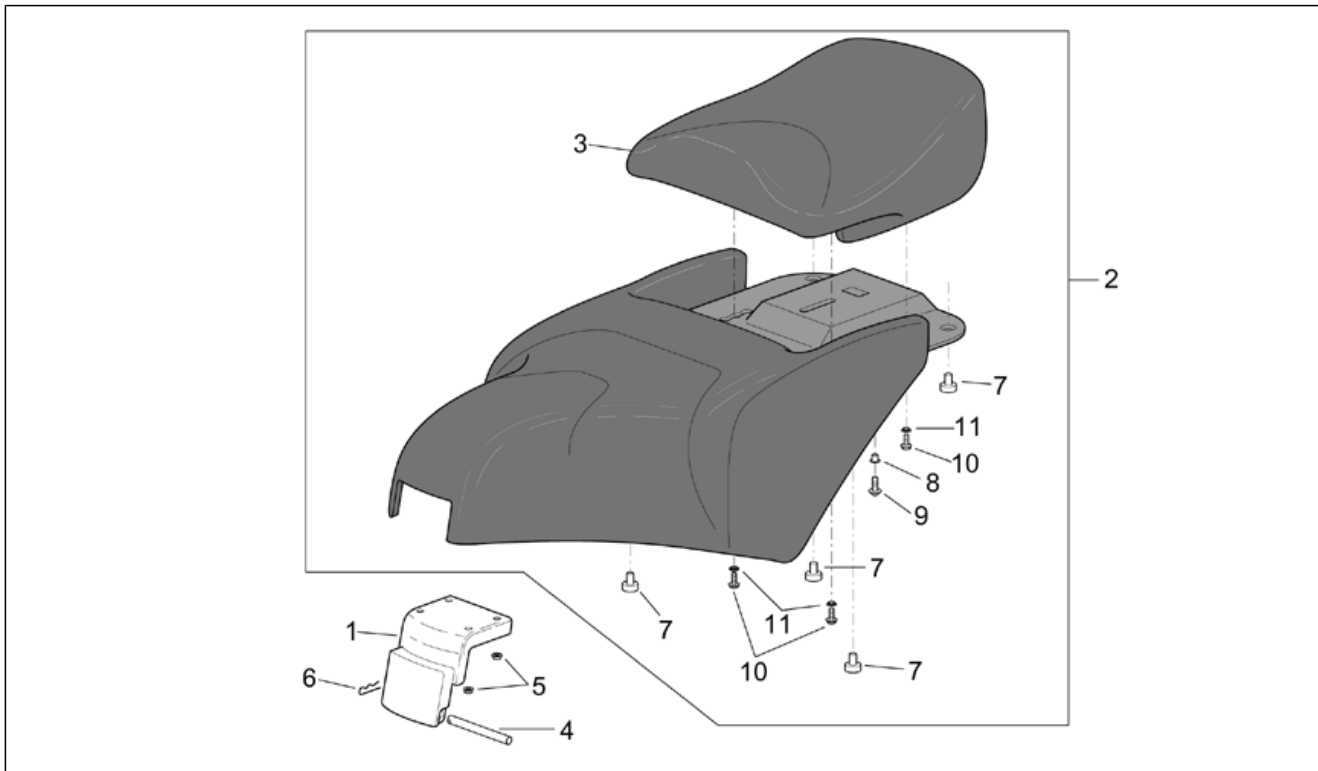

Gruppo	TELAIO
Codice	28.19
Descrizione	Gruppo sella
Revisione	1

Pos.	Codice	Descrizione	Q.ta	Varianti
2	AP8129347	Sella cpl.grigia/nera	1	Anno:2002[2] Colore veicolo:Nero Shadow 2002[sha.b]
2	AP8129359	Sella cpl.nera	1	Anno:2002[2] Colore veicolo:Rosso Tulip 2002[red.t]
2	AP8129360	Sella cpl.nera	1	Anno:2002[2] Colore veicolo:Grigio Storm 2002[sto.g]
2	AP8129382	Sella cpl.nera	1	Anno:2004[4] Paese:USA (omologazione California)[CF], USA (omologazione California)[CZ]
2	AP8129382	Sella cpl.nera	1	Anno:2003[3] Colore veicolo:Verde Sideral 2003[green] Specifiche Tecniche:Versione Base[BSC]
2	AP8129383	Sella cpl.nera	1	Anno:2003[3] Colore veicolo:Verde Sideral 2003[green] Specifiche Tecniche:Versione Gran Turismo[GT]
2	AP8129387	Sella cpl.grigia	1	Anno:2003[3] Colore veicolo:Grigio Mercury 2001-2002-2003[mer.g] Specifiche Tecniche:Versione Base[BSC]
2	AP8129388	Sella cpl.grigia	1	Anno:2003[3] Colore veicolo:Grigio Mercury 2001-2002-2003[mer.g] Specifiche Tecniche:Versione Gran Turismo[GT]
2	AP8129389	Sella cpl.grigia/blu	1	Anno:2003[3] Colore veicolo:Blu Main 2003[blue] Specifiche Tecniche:Versione Base[BSC]
2	AP8129390	Sella cpl.grigia/blu	1	Anno:2003[3] Colore veicolo:Blu Main 2003[blue] Specifiche Tecniche:Versione Gran Turismo[GT]
3	AP8129228	Sella pass.rossa	1	Anno:1999[X] Colore veicolo:Camoscio '99-2000[cam], Grigio Shark '99[s.g]
3	AP8129268	Sella pass.marrone	1	Anno:1999[X] Colore veicolo:Verde Agua '99[a.g], Rosso Mirò '99 - 2000[m.r]