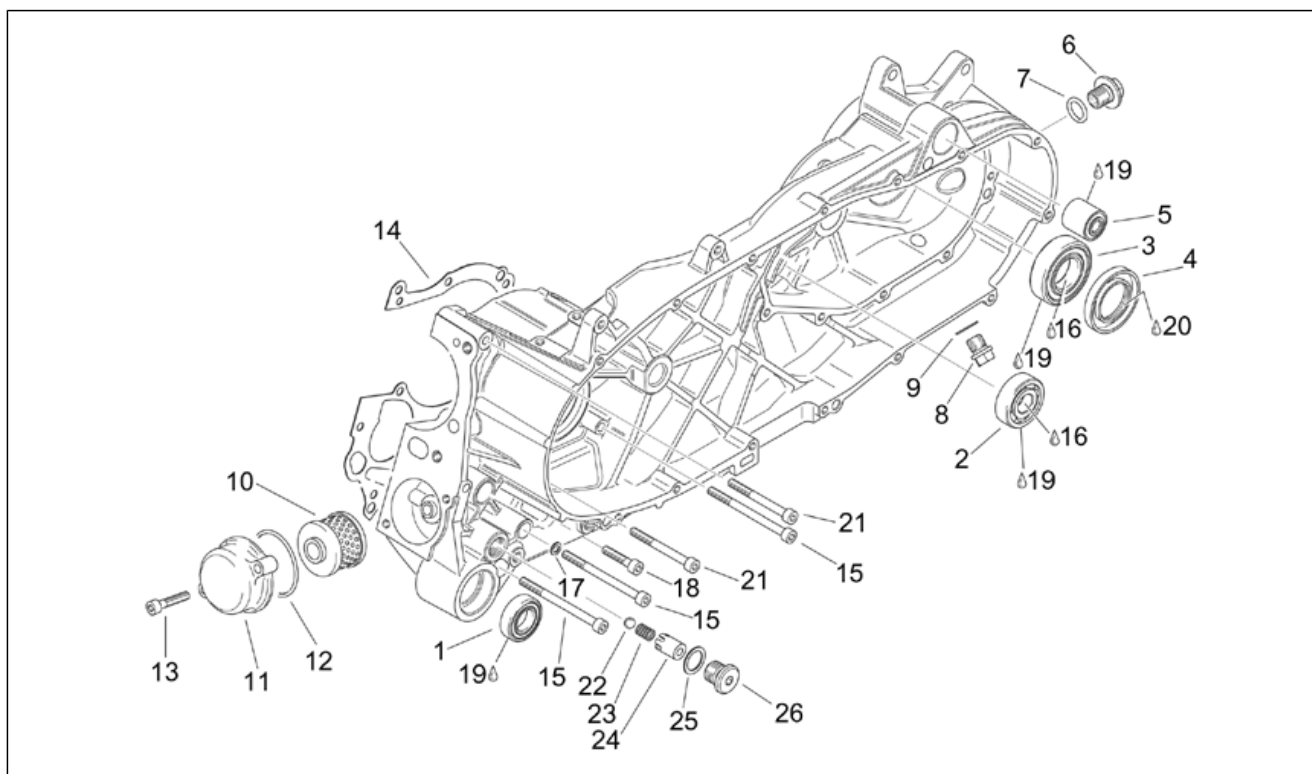

Gruppo	MOTORE
Codice	29.53
Descrizione	Semicarter centrale
Revisione	1

Pos.	Codice	Descrizione	Q.ta	Varianti
1	AP0232621	Cuscinetto 6003-2RS	1	
2	AP0232293	Cuscinetto 6302-C3	1	
3	AP0932426	Cuscinetto 6205	1	
4	AP0930900	Paraolio 30x52x7	1	
5	AP0260297	Bussola carter	1	
6	AP0241660	Tappo m14x1,5	1	
7	AP0650350	Anello OR 14x3,2	1	
8	AP0841921	Tappo M12x1,5	1	
9	AP0250640	Anello di tenuta 12x18	1	
10	AP0256451	Filtro olio	1	
11	AP0211500	Coperchio filtro olio	1	
12	AP0430920	Anello OR	1	
13	AP0840880	Vite TCEI M6x30	2	
14	AP0650182	Guarnizione	1	
15	AP0241501	Vite TCEI M6x80	5	
16	AP0297434	Loctite Anti Seize 50ml.15378	1	
17	AP0230415	Anello di tenuta 6x10	1	
18	AP0840880	Vite TCEI M6x30	2	
19	0000000	Copertura 110/90"	1	
20	0000000	Copertura 110/90"	1	
21	AP0240371	Vite TCEI M6x60	3	
22	AP0432680	Sfera 8,5 mm	1	
23	AP0239280	Molla di compressione 13,5	1	
24	AP0256483	Corpo valvola pressione olio	1	
25	AP0430622	Anello di tenuta 16x22	1	
26	AP0240230	Tappo m16x1,5	1