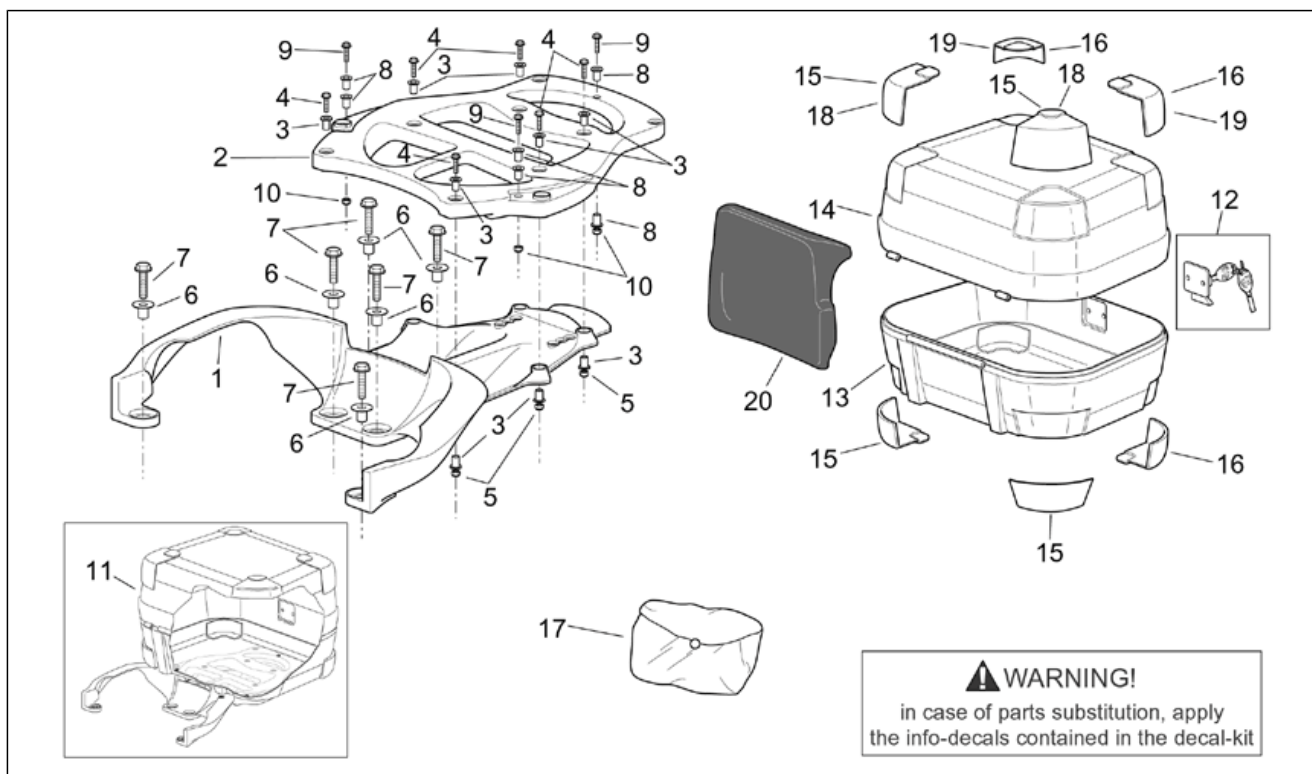

Gruppo	TELAIO
Codice	28.22
Descrizione	Bauletto con angolari
Revisione	1

Pos.	Codice	Descrizione	Q.ta	Varianti
				Paese:Austria[A], Svizzera[CH], Germania[D], Spagna[E], Francia[F], Grecia[GR], Italia[I], Israele[IL], Giappone[J], Portogallo[P], Gran Bretagna[UK]
11	AP8158200	Bauletto portaoggetti v.verde	1	Anno:2001[1] Colore veicolo:Verde Thin 2001[thi.g] Paese:Austria[A], Svizzera[CH], Germania[D], Spagna[E], Francia[F], Grecia[GR], Italia[I], Israele[IL], Giappone[J], Portogallo[P], Gran Bretagna[UK]
11	AP8158250	Bauletto portaoggetti v.grigio	1	Anno:2001[1] Colore veicolo:Grigio Platino 2001[pla.g] Paese:Austria[A], Svizzera[CH], Germania[D], Spagna[E], Francia[F], Grecia[GR], Italia[I], Israele[IL], Giappone[J], Portogallo[P], Gran Bretagna[UK]
11	AP8158278	Bauletto portaoggetti v.blu	1	Anno:2001[1] Colore veicolo:Blu Lord 2001-2002[blu.l] Paese:Austria[A], Svizzera[CH], Germania[D], Spagna[E], Francia[F], Grecia[GR], Italia[I], Israele[IL], Giappone[J], Portogallo[P], Gran Bretagna[UK]
11	AP8158292	Bauletto portaoggetti v.oro	1	Anno:2001[1] Colore veicolo:Oro Mosaic 2001[gold] Paese:Austria[A], Svizzera[CH], Germania[D], Spagna[E], Francia[F], Grecia[GR], Italia[I], Israele[IL], Giappone[J], Portogallo[P], Gran Bretagna[UK]
12	AP8104076	Serratura bauletto	1	Anno:2001[1], 1999[X], 2000[Y]
13	AP8148439	Base bauletto	1	Anno:1999[X], 2000[Y]
13	AP8148439	Base bauletto	1	Anno:2001[1]
14	AP8148440	Coperchio bauletto	1	Anno:1999[X], 2000[Y]
14	AP8148440	Coperchio bauletto	1	Anno:2001[1] Paese:Stati Uniti d'America[USA]
14	AP8158150	Coperchio bauletto	1	Anno:2001[1] Colore veicolo:Grigio Mercury 2001-2002-2003[mer.g] Paese:Austria[A], Svizzera[CH], Germania[D], Spagna[E], Francia[F], Grecia[GR], Italia[I], Israele[IL], Giappone[J], Portogallo[P], Gran Bretagna[UK]