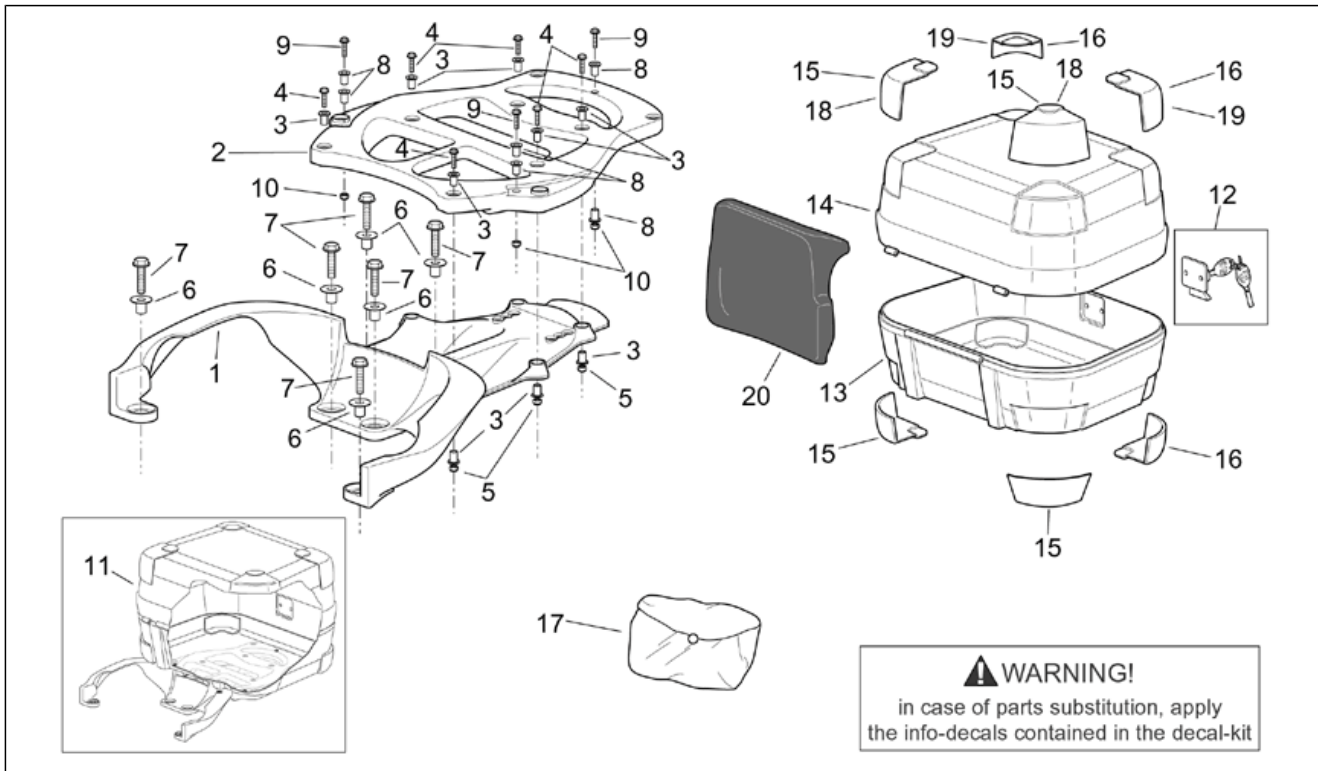

Gruppo	TELAIO
Codice	28.22
Descrizione	Bauletto con angolari
Revisione	1

Pos.	Codice	Descrizione	Q.ta	Varianti
1	AP8148426	Supporto portapacchi v.grigio	1	Anno:2001[1], 1999[X], 2000[Y]
2	AP8134490	Portapacchi grigio	1	Anno:2001[1], 1999[X], 2000[Y]
3	AP8121725	Bussola a 'T' *	12	Anno:2001[1], 1999[X], 2000[Y]
4	AP8152282	Vite TE flangiata M6x35	6	Anno:2001[1], 1999[X], 2000[Y]
5	AP8152299	Dado autobloc.flang.	6	Anno:2001[1], 1999[X], 2000[Y]
6	AP8121332	Bussola	6	Anno:2001[1], 1999[X], 2000[Y]
7	AP8152288	Vite TE flangiata	6	Anno:2001[1], 1999[X], 2000[Y]
8	AP8121790	Bussola a 'T' *	6	Anno:2001[1], 1999[X], 2000[Y]
9	AP8152136	Vite TBEI	3	Anno:2001[1], 1999[X], 2000[Y]
10	AP8150430	Dado autobloc.basso	3	Anno:2001[1], 1999[X], 2000[Y]
11	AP8139653	Bauletto portaoggetti	1	Anno:1999[X], 2000[Y]
11	AP8149336	Bauletto portaoggetti grigio	1	Anno:2001[1] Paese:Stati Uniti d'America[USA]
11	AP8158149	Bauletto portaoggetti v.grigio	1	Anno:2001[1] Colore veicolo:Grigio Mercury 2001-2002-2003[mer.g] Paese:Austria[A], Svizzera[CH], Germania[D], Spagna[E], Francia[F], Grecia[GR], Italia[I], Israele[IL], Giappone[J], Portogallo[P], Gran Bretagna[UK]
11	AP8158153	Bauletto portaoggetti v.nero	1	Anno:2001[1] Colore veicolo:Nero Aprilia 2000-2001-2002[black] Paese:Austria[A], Svizzera[CH], Germania[D], Spagna[E], Francia[F], Grecia[GR], Italia[I], Israele[IL], Giappone[J], Portogallo[P], Gran Bretagna[UK]
11	AP8158155	Bauletto portaoggetti v.blu	1	Anno:2001[1] Colore veicolo:Blu Chips 2000-2001[blu.c] Paese:Austria[A], Svizzera[CH], Germania[D], Spagna[E], Francia[F], Grecia[GR], Italia[I], Israele[IL], Giappone[J], Portogallo[P], Gran Bretagna[UK]
11	AP8158184	Bauletto portaoggetti v.rosso	1	Anno:2001[1] Colore veicolo:Rosso Baroque 2001[red.b]