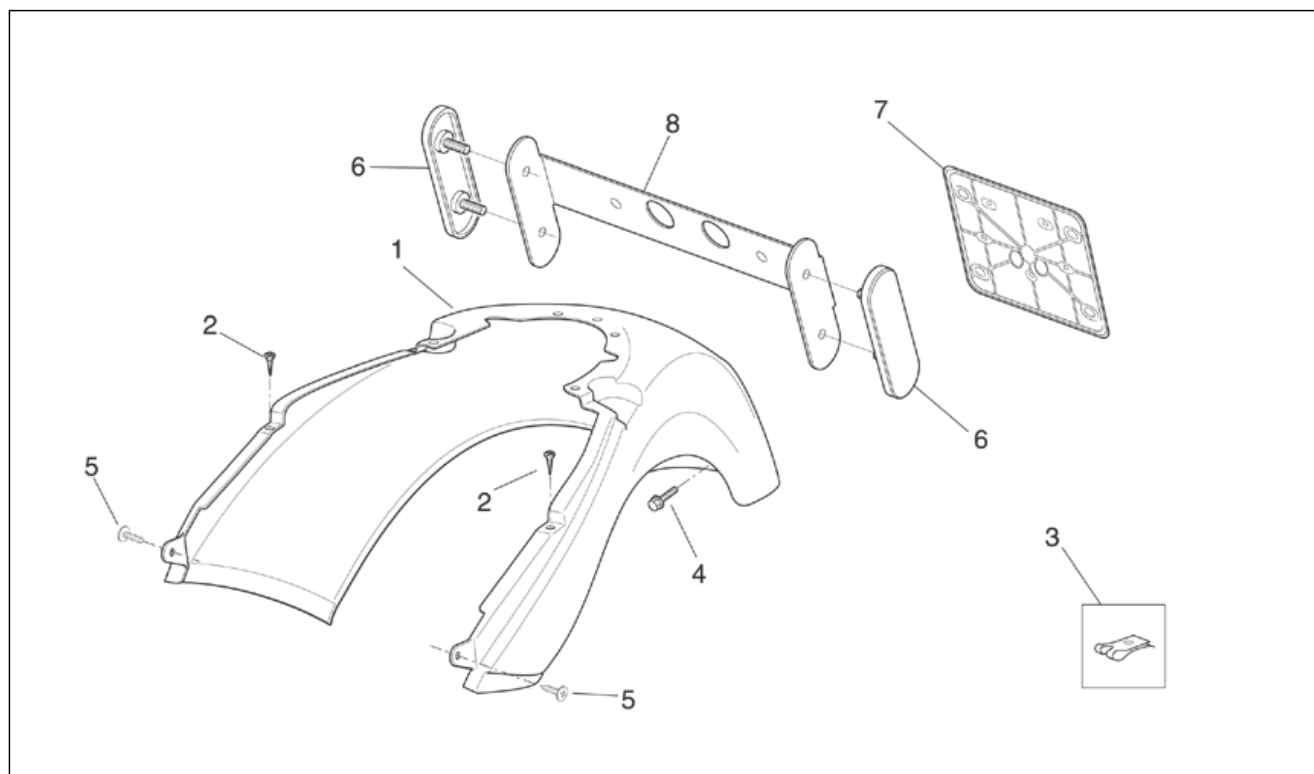

Gruppo	TELAIO
Codice	28.21
Descrizione	Carrozzeria posteriore II
Revisione	1

Pos.	Codice	Descrizione	Q.ta	Varianti
1	AP8126639	Codone v.camoscio	1	Anno:1999[X], 2000[Y] Colore veicolo:Camoscio '99-2000[cam]
1	AP8148223	Codone v.grigio shark	1	Anno:1999[X] Colore veicolo:Grigio Shark '99[s.g]
1	AP8148240	Codone v.rosso miro'	1	Anno:1999[X], 2000[Y] Colore veicolo:Rosso Mirò '99 - 2000[m.r]
1	AP8148257	Codone v.verde agua	1	Anno:1999[X] Colore veicolo:Verde Agua '99[a.g]
1	AP8148765	Codone v.nero ap.	1	Anno:2001[1], 2002[2], 2000[Y] Colore veicolo:Nero Aprilia 2000-2001-2002[black]
1	AP8148779	Codone v.blu ch.	1	Anno:2001[1], 2000[Y] Colore veicolo:Blu Chips 2000-2001[blu.c]
1	AP8149079	Codone v.ice green	1	Anno:2000[Y] Colore veicolo:Ice Green 2000[g.ice]
1	AP8149552	Codone v.grigio m.	1	Anno:2001[1] Colore veicolo:Grigio Mercury 2001-2002-2003[mer.g]
1	AP8149552	Codone v.grigio m.	1	Anno:2002[2] Colore veicolo:Grigio Mercury 2001-2002-2003[mer.g] Specifiche Tecniche:Versione Base[BSC], Versione Francia Touring[TRG]
1	AP8158187	Codone v.rosso	1	Anno:2001[1] Colore veicolo:Rosso Baroque 2001[red.b]
1	AP8158206	Codone v.verde	1	Anno:2001[1] Colore veicolo:Verde Thin 2001[thi.g]
1	AP8158253	Codone v.grigio	1	Anno:2001[1] Colore veicolo:Grigio Platino 2001[pla.g]
1	AP8158270	Codone v.blu	1	Anno:2001[1], 2002[2] Colore veicolo:Blu Lord 2001-2002[blu.l]
1	AP8158284	Codone v.oro	1	Anno:2001[1] Colore veicolo:Oro Mosaic 2001[gold]
1	AP8168038	Codone v.verde	1	Anno:2002[2] Colore veicolo:Verde Glasgow 2002[gla.g]