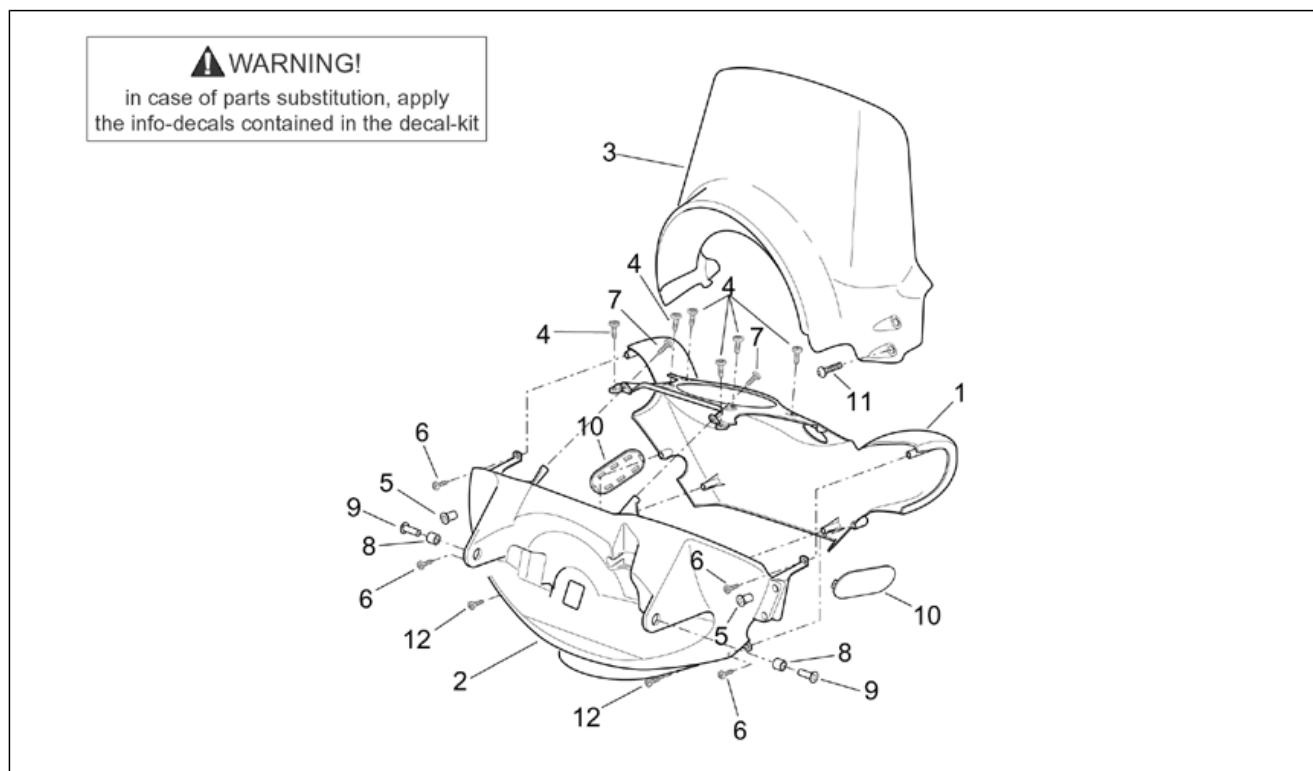

Gruppo	TELAIO
Codice	28.09
Descrizione	Carrozzeria ant. - Cupolino
Revisione	1

Pos.	Codice	Descrizione	Q.ta	Varianti
1	AP8158287	Coprimanubrio v.oro	1	Anno:2001[1] Colore veicolo:Oro Mosaic 2001[gold]
1	AP8168032	Coprimanubrio v.verde	1	Anno:2002[2] Colore veicolo:Verde Glasgow 2002[gla.g]
1	AP8168088	Coprimanubrio v.grigio	1	Anno:2002[2] Colore veicolo:Grigio Mercury 2001-2002-2003[mer.g] Specifiche Tecniche:Versione Gran Turismo[GT]
1	AP8168088	Coprimanubrio v.grigio	1	Anno:2003[3] Colore veicolo:Grigio Mercury 2001-2002-2003[mer.g]
1	AP8168096	Coprimanubrio v.grigio	1	Anno:2002[2] Colore veicolo:Nero Shadow 2002[sha.b]
1	AP8168190	Coprimanubrio v.nero	1	Anno:2002[2] Colore veicolo:Rosso Tulip 2002[red.t], Grigio Storm 2002[sto.g]
1	AP8168747	Coprimanubrio v.verde	1	Anno:2003[3] Colore veicolo:Verde Sideral 2003[green]
1	AP8168823	Coprimanubrio v.blu	1	Anno:2003[3] Colore veicolo:Blu Main 2003[blue]
1	AP8178701	Coprimanubrio v.grigio	1	Anno:2004[4] Colore veicolo:Grigio Diamond 2004[d.grey] Paese:USA (omologazione California)[CF], USA (omologazione California)[CZ]
1	AP8178741	Coprimanubrio v.silver	1	Anno:2004[4] Colore veicolo:Silver Mirror 2004[m.silv] Paese:USA (omologazione California)[CF], USA (omologazione California)[CZ]
2	AP8139260	Portafanale v.camoscio	1	Anno:1999[X] Colore veicolo:Camoscio '99-2000[cam]
2	AP8139260	Portafanale v.camoscio	1	Anno:2000[Y] Colore veicolo:Camoscio '99-2000[cam]
2	AP8148214	Portafanale v.grigio shark	1	Anno:1999[X] Colore veicolo:Grigio Shark '99[s.g]
2	AP8148231	Portafanale v.rosso miro'	1	Anno:1999[X]