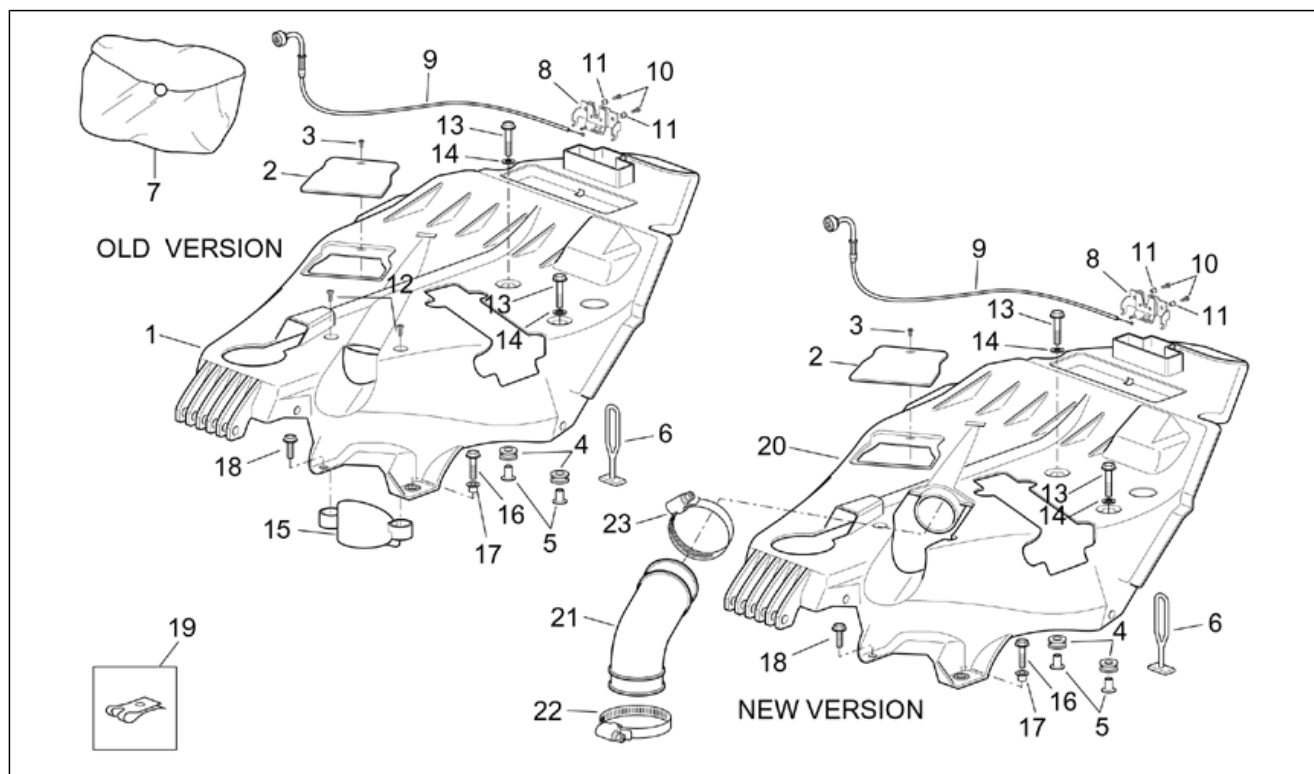

Gruppo	TELAIO
Codice	28.18
Descrizione	Sottosella
Revisione	1

Pos.	Codice	Descrizione	Q.ta	Varianti
1	AP8139282	Vano sottosella nero	1	Anno:2002[2] Paese:Austria[A], Svizzera[CH], Germania[D], Spagna[E], Francia[F], Grecia[GR], Italia[I], Israele[IL], Giappone[J], Portogallo[P], Gran Bretagna[UK]
1	AP8139282	Vano sottosella nero	1	Anno:2001[1], 1999[X], 2000[Y] Paese:Austria[A], Svizzera[CH], Germania[D], Spagna[E], Francia[F], Grecia[GR], Italia[I], Israele[IL], Giappone[J], Portogallo[P], Gran Bretagna[UK]
1	AP8168116	Kit cassafiltro	1	Anno:2001[1] Paese:Stati Uniti d'America[USA]
2	AP8238856	Sportello sonda benz.nero	1	
3	AP8150413	Vite autof. 3,9x14	1	
4	AP8220370	Gommino cassa filtro	2	
5	AP8121725	Bussola a 'T' *	2	
6	AP8120177	Elastico portafanale	1	
7	AP8102842	Trousse attrezzi	1	Paese:Austria[A], Svizzera[CH], Germania[D], Spagna[E], Francia[F], Grecia[GR], Italia[I], Israele[IL], Giappone[J], Portogallo[P], Gran Bretagna[UK]
7	AP8104307	Trousse attrezzi	1	Paese:USA (omologazione California)[CF], USA (omologazione California)[CZ], Stati Uniti d'America[USA]
8	AP8102945	Serratura sella	1	
9	AP8114381	Cavo serratura	1	
10	AP8152277	Vite TE flangiata	2	
11	AP8121075	Bussola a 'T' *	2	
12	AP8150426	Vite TCB 5,5x15,9*	2	
13	AP8150425	Vite TCB 5,5x22*	2	
14	AP8150013	Rosetta 5,5x15x1,6*	2	
15	AP8144175	Guarnizione	1	
16	AP8152287	Vite TE flangiata	1	
17	AP8221128	Bussola a 'T' 8,5x10,7x12	2	
18	AP8152278	Vite TE flangiata	1