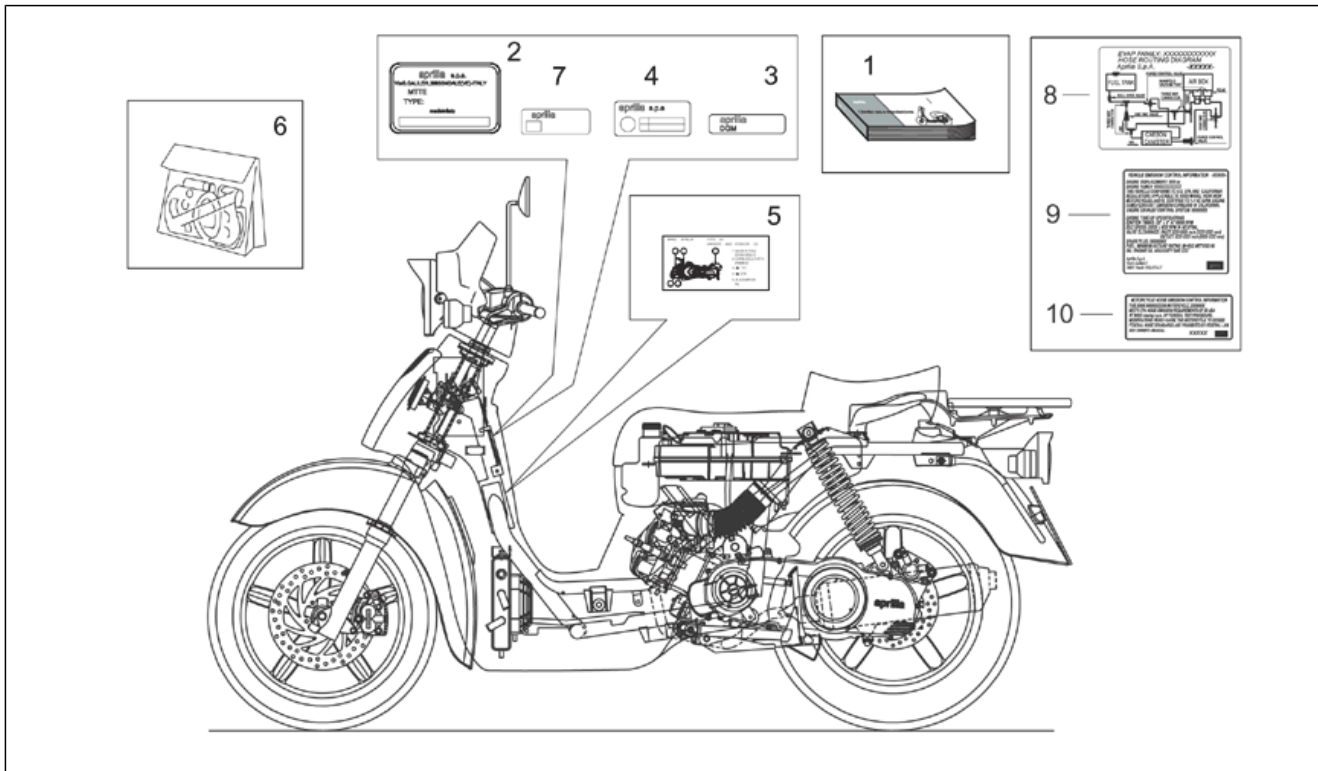

Gruppo	TELAIO
Codice	28.51
Descrizione	Targhette e libretti
Revisione	1

Pos.	Codice	Descrizione	Q.ta	Varianti
2	AP8147557	Targhetta costruttore	1	Paese:Germania[D], Spagna[E], Francia[F], Grecia[GR], Italia[I], Israele[IL] Specifiche Tecniche:Versione 150 cc[150]
2	AP8157034	Targhetta costruttore	1	Paese:Austria[A], Germania[D], Spagna[E], Francia[F], Grecia[GR], Italia[I], Giappone[J], Portogallo[P], Gran Bretagna[UK] Specifiche Tecniche:Versione 125 cc[125]
2	AP8157379	Targhetta costruttore	1	Paese:Svizzera[CH] Specifiche Tecniche:Versione 125 cc[125]
2	AP8167052	Targhetta costruttore	1	Paese:USA (omologazione California)[CF], USA (omologazione California)[CZ], Stati Uniti d'America[USA] Specifiche Tecniche:Versione 150 cc[150]
2	AP8167393	Targhetta costruttore	1	Specifiche Tecniche:Versione 200 cc[200], Omologazione europea (limiti EURO 1)[E1]
2	AP8177047	Targhetta costruttore	1	Specifiche Tecniche:Versione 125 cc[125], Versione 200 cc[200], Omologazione europea (limiti EURO 2)[E2]
3	AP8147558	Targhetta DGM	1	Paese:Grecia[GR], Italia[I] Specifiche Tecniche:Versione 150 cc[150]
3	AP8157035	Targhetta DGM	1	Paese:Grecia[GR], Italia[I] Specifiche Tecniche:Versione 125 cc[125]
4	AP8147556	Targhetta ECE	1	Specifiche Tecniche:Versione 150 cc[150]
4	AP8157033	Targhetta ECE	1	Specifiche Tecniche:Versione 125 cc[125]
4	AP8177165	Targhetta ECE	1	Paese:Giappone[J] Specifiche Tecniche:Versione 125 cc[125]
4	AP8177166	Targhetta ECE	1	Paese:Giappone[J] Specifiche Tecniche:Versione 200 cc[200]
5	AP8157380	Targhetta antimanomissione	1	Paese:Francia[F] Specifiche Tecniche:Versione 125 cc[125]
6	AP8157271	Decalco-serie	1	Anno:1999[X] Colore veicolo:Camoscio '99-2000[cam] Specifiche Tecniche:Versione 125 cc[125]
6	AP8157272	Decalco-serie	1	Anno:1999[X] Colore veicolo:Grigio Shark '99[s.g]