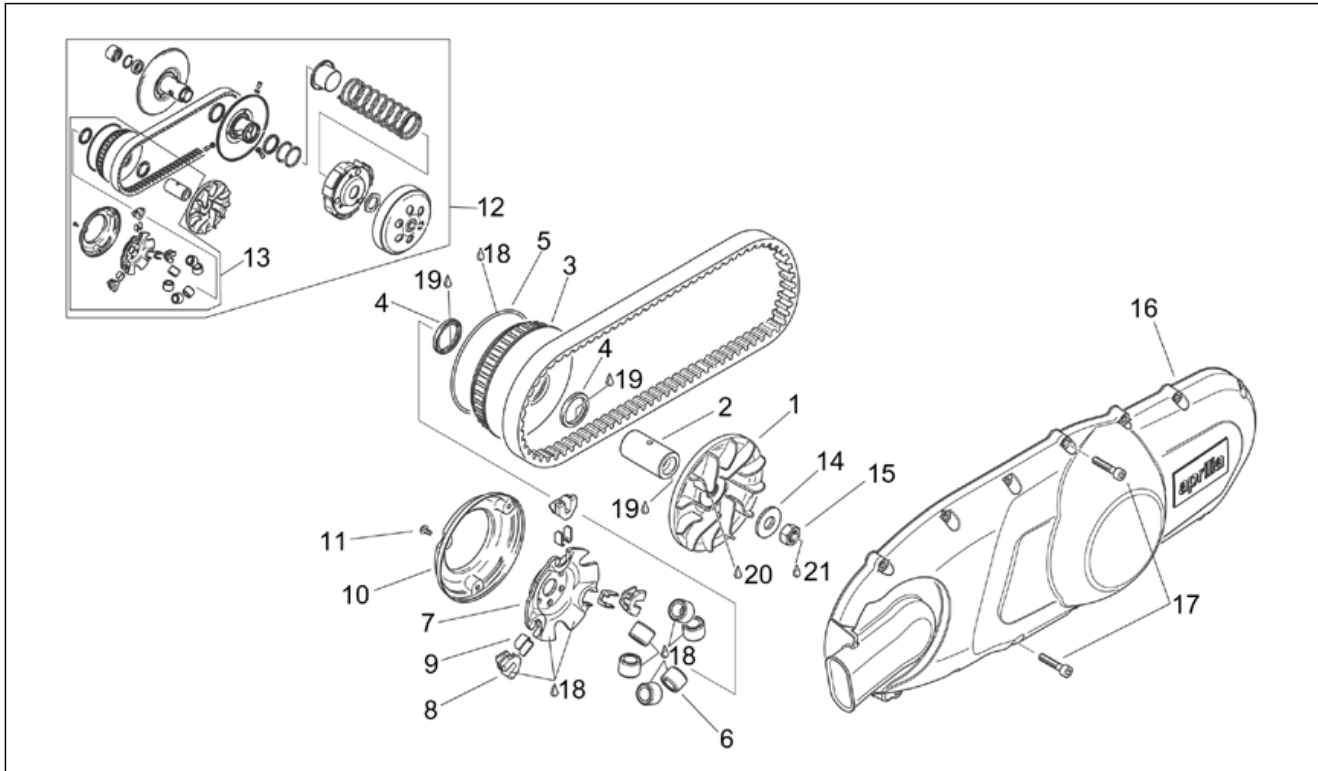

Gruppo	MOTORE
Codice	29.62
Descrizione	Variatore - Trasmissione primaria
Revisione	1

Pos.	Codice	Descrizione	Q.ta	Varianti
12	AP0295336	Variatore cpl.	1	Specifiche Tecniche:Versione 200 cc[200]
13	AP0295733	Trasmissione primaria cpl.	1	Specifiche Tecniche:Versione 125 cc[125]
13	AP0295734	Trasmissione primaria cpl.	1	Specifiche Tecniche:Versione 150 cc[150]
13	AP0296780	Trasmissione primaria cpl.	1	Specifiche Tecniche:Versione 200 cc[200], Omologazione europea (limiti EURO 1)[E1]
13	AP0296782	Trasmissione primaria cpl.	1	Specifiche Tecniche:Versione 200 cc[200], Omologazione europea (limiti EURO 2)[E2]
14	AP0227180	Rosetta 12,2x32x2	1	
15	AP0242515	Dado M12x1	1	
16	AP0211700	Coperchio variatore	1	Anno:1999[X], 2000[Y]
16	AP0211701	Coperchio variatore	1	Anno:2001[1], 2002[2], 2003[3]
16	AP0211701	Coperchio variatore	1	Anno:2004[4] Paese:USA (omologazione California)[CF], USA (omologazione California)[CZ]
17	AP0840880	Vite TCEI M6x30	14	
18	AP8116070	Grasso Nippon-Sekiyu 250 gr.	1	Specifiche Tecniche:Versione 125 cc[125], Versione 150 cc[150]
19	0000000	Copertura 110/90"	1	Specifiche Tecniche:Versione 125 cc[125], Versione 150 cc[150]
20	AP0297434	Loctite Anti Seize 50ml.15378	1	
21	AP0897651	Loctite Blu 243 10cc.	1