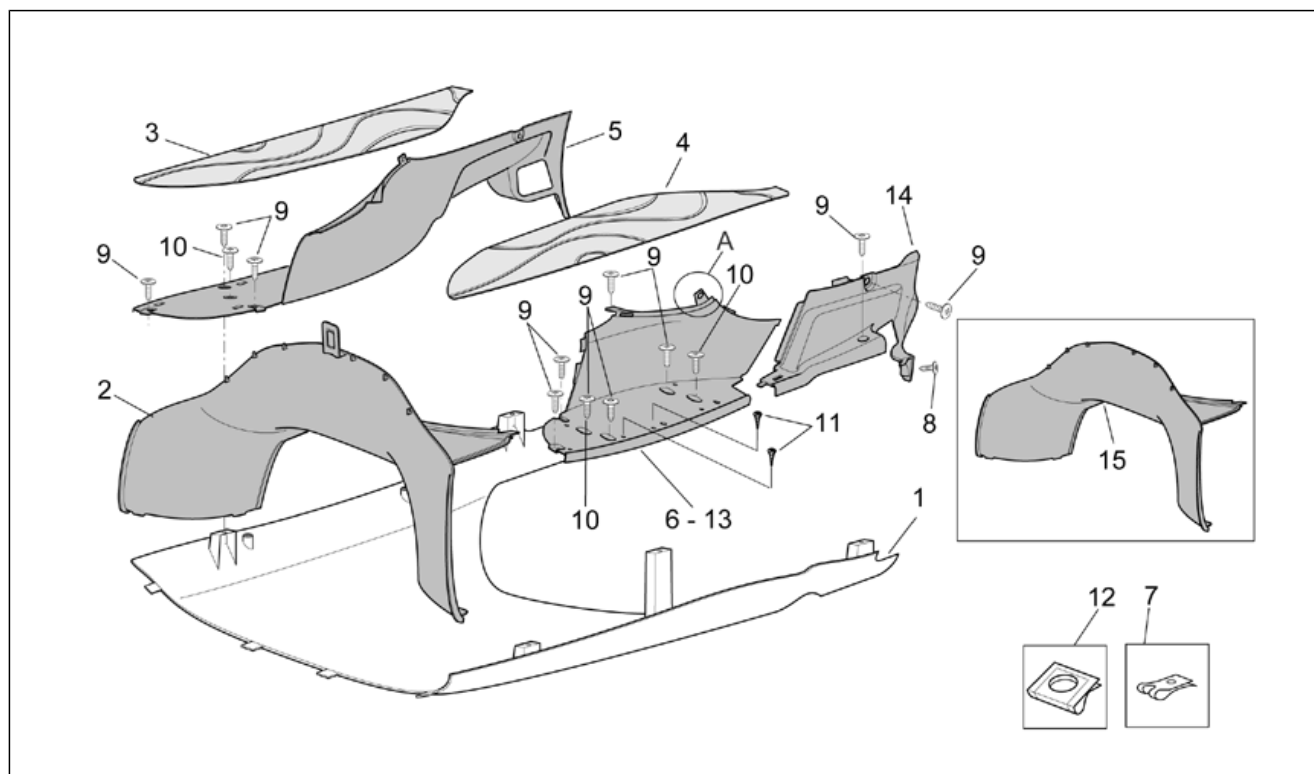

Gruppo	TELAIO
Codice	28.17
Descrizione	Carrozzeria centrale II
Revisione	1

Pos.	Codice	Descrizione	Q.ta	Varianti
1	AP8139274	Protez.inf.pianale v.camoscio	1	Anno:2000[Y] Colore veicolo:Camoscio '99-2000[cam]
1	AP8139274	Protez.inf.pianale v.camoscio	1	Anno:1999[X] Colore veicolo:Camoscio '99-2000[cam]
1	AP8148219	Protez.inf.pianale v.grigio s.	1	Anno:1999[X] Colore veicolo:Grigio Shark '99[s.g]
1	AP8148236	Protez.inf.pianale v.rosso m.	1	Anno:1999[X] Colore veicolo:Rosso Mirò '99 - 2000[m.r]
1	AP8148236	Protez.inf.pianale v.rosso m.	1	Anno:2000[Y] Colore veicolo:Rosso Mirò '99 - 2000[m.r]
1	AP8148253	Protez.inf.pianale v.verde a.	1	Anno:1999[X] Colore veicolo:Verde Agua '99[a.g]
1	AP8148761	Protez.inf.pianale v.nero ap.	1	Anno:2000[Y] Colore veicolo:Nero Aprilia 2000-2001-2002[black]
1	AP8148775	Protez.inf.pianale v.blu ch.	1	Anno:2000[Y] Colore veicolo:Blu Chips 2000-2001[blu.c]
1	AP8149075	Protez.inf.pianale v.ice green	1	Anno:2000[Y] Colore veicolo:Ice Green 2000[g.ice]
1	AP8149327	Protez.inf.pianale beige	1	Anno:2000[Y] Colore veicolo:Camoscio '99-2000[cam]
1	AP8149329	Protez.inf.pianale rosso	1	Anno:2000[Y] Colore veicolo:Rosso Mirò '99 - 2000[m.r]
1	AP8149331	Protez.inf.pianale nera	1	Anno:2000[Y] Colore veicolo:Nero Aprilia 2000-2001-2002[black]
1	AP8149331	Protez.inf.pianale nera	1	Anno:2001[1], 2002[2] Colore veicolo:Nero Aprilia 2000-2001-2002[black]
1	AP8149331	Protez.inf.pianale nera	1	Anno:2002[2] Colore veicolo:Nero Shadow 2002[sha.b]
1	AP8149333	Protez.inf.pianale blu	1	Anno:2001[1] Colore veicolo:Blu Chips 2000-2001[blu.c]
1	AP8149333	Protez.inf.pianale blu	1	Anno:2000[Y] Colore veicolo:Blu Chips 2000-2001[blu.c]