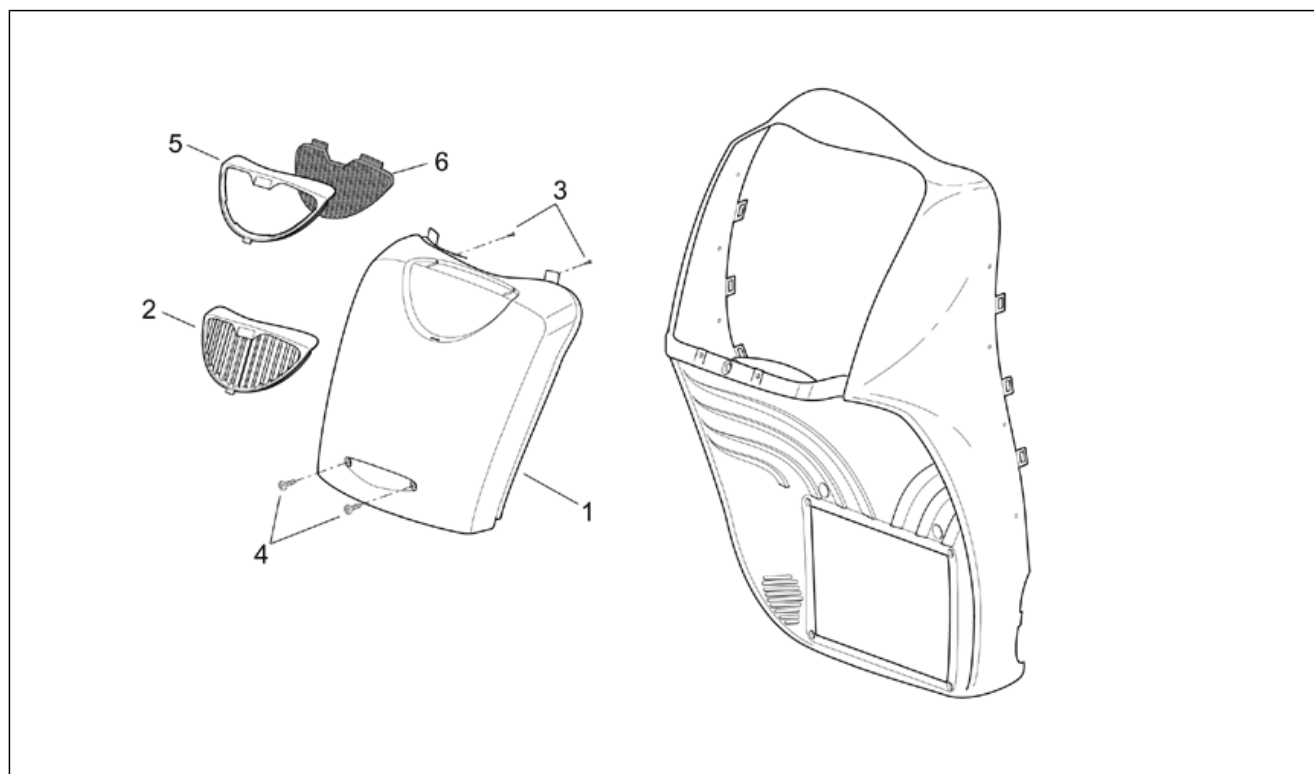

Gruppo	TELAIO
Codice	28.13
Descrizione	Carr. Ant. - Scudetto
Revisione	1

Pos.	Codice	Descrizione	Q.ta	Varianti
1	AP8148206	Scudetto v.camoscio	1	Anno:1999[X], 2000[Y] Colore veicolo:Camoscio '99-2000[cam]
1	AP8148224	Scudetto v.grigio shark	1	Anno:1999[X] Colore veicolo:Grigio Shark '99[s.g]
1	AP8148241	Scudetto v.rosso miro'	1	Anno:1999[X], 2000[Y] Colore veicolo:Rosso Mirò '99 - 2000[m.r]
1	AP8148258	Scudetto v.verde agua	1	Anno:1999[X] Colore veicolo:Verde Agua '99[a.g]
1	AP8148766	Scudetto v.nero ap.	1	Anno:2001[1], 2002[2] Colore veicolo:Nero Aprilia 2000-2001-2002[black]
1	AP8148766	Scudetto v.nero ap.	1	Anno:2000[Y] Colore veicolo:Nero Aprilia 2000-2001-2002[black]
1	AP8148780	Scudetto v.blu ch.	1	Anno:2000[Y] Colore veicolo:Blu Chips 2000-2001[blu.c]
1	AP8148780	Scudetto v.blu ch.	1	Anno:2001[1] Colore veicolo:Blu Chips 2000-2001[blu.c]
1	AP8149080	Scudetto v.ice green	1	Anno:2000[Y] Colore veicolo:Ice Green 2000[g.ice]
1	AP8149550	Scudetto v.grigio	1	Anno:2001[1] Colore veicolo:Grigio Mercury 2001-2002-2003[mer.g]
1	AP8149550	Scudetto v.grigio	1	Anno:2002[2] Colore veicolo:Grigio Mercury 2001-2002-2003[mer.g] Specifiche Tecniche:Versione Base[BSC], Versione Francia Touring[TRG]
1	AP8158185	Scudetto v.rosso	1	Anno:2001[1] Colore veicolo:Rosso Baroque 2001[red.b]
1	AP8158204	Scudetto v.verde	1	Anno:2001[1] Colore veicolo:Verde Thin 2001[thi.g]
1	AP8158251	Scudetto v.grigio	1	Anno:2001[1] Colore veicolo:Grigio Platino 2001[pla.g]
1	AP8158268	Scudetto v.blu	1	Anno:2001[1], 2002[2] Colore veicolo:Blu Lord 2001-2002[blu.l]