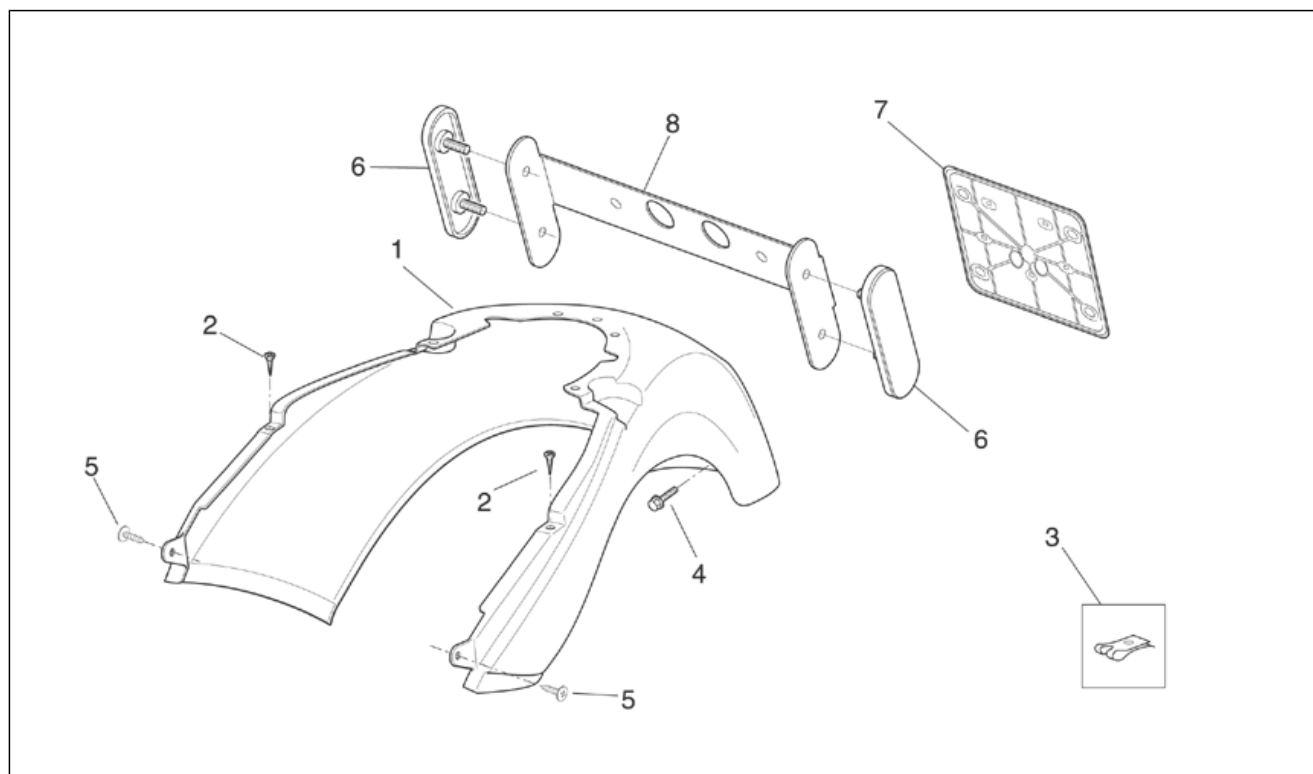

Gruppo	TELAIO
Codice	28.21
Descrizione	Carrozzeria posteriore II
Revisione	1

Pos.	Codice	Descrizione	Q.ta	Varianti
1	AP8168090	Codone v.grigio	1	Anno:2003[3] Colore veicolo:Grigio Mercury 2001-2002-2003[mer.g]
1	AP8168090	Codone v.grigio	1	Anno:2002[2] Colore veicolo:Grigio Mercury 2001-2002-2003[mer.g] Specifiche Tecniche:Versione Gran Turismo[GT]
1	AP8168101	Codone v.grigio	1	Anno:2002[2] Colore veicolo:Nero Shadow 2002[sha.b]
1	AP8168196	Codone v.rosso	1	Anno:2002[2] Colore veicolo:Rosso Tulip 2002[red.t] Specifiche Tecniche:Versione Gran Turismo[GT]
1	AP8168207	Codone v.grigio	1	Anno:2002[2] Colore veicolo:Grigio Storm 2002[sto.g] Specifiche Tecniche:Versione Gran Turismo[GT]
1	AP8168753	Codone v.verde	1	Anno:2003[3] Colore veicolo:Verde Sideral 2003[green]
1	AP8168829	Codone v.blu	1	Anno:2003[3] Colore veicolo:Blu Main 2003[blue]
1	AP8178838	Codone v.grigio	1	Anno:2004[4] Colore veicolo:Grigio Diamond 2004[d.grey] Paese:USA (omologazione California)[CF], USA (omologazione California)[CZ]
1	AP8178842	Codone v.silver	1	Anno:2004[4] Colore veicolo:Silver Mirror 2004[m.silv] Paese:USA (omologazione California)[CF], USA (omologazione California)[CZ]
2	AP8150413	Vite autof. 3,9x14	7	
3	AP8201763	Clip per vite autofil. D5,5*	2	
4	AP8152274	Vite TE flangiata M5x20	3	
5	AP8152345	Vite TCB 5,5x20	4	
6	AP8124718	Catadiottro rosso	2	Paese:USA (omologazione California)[CF], USA (omologazione California)[CZ], Stati Uniti d'America[USA]
7	AP8149034	Supporto targa	1	Paese:USA (omologazione California)[CF], USA (omologazione California)[CZ], Stati Uniti d'America[USA]