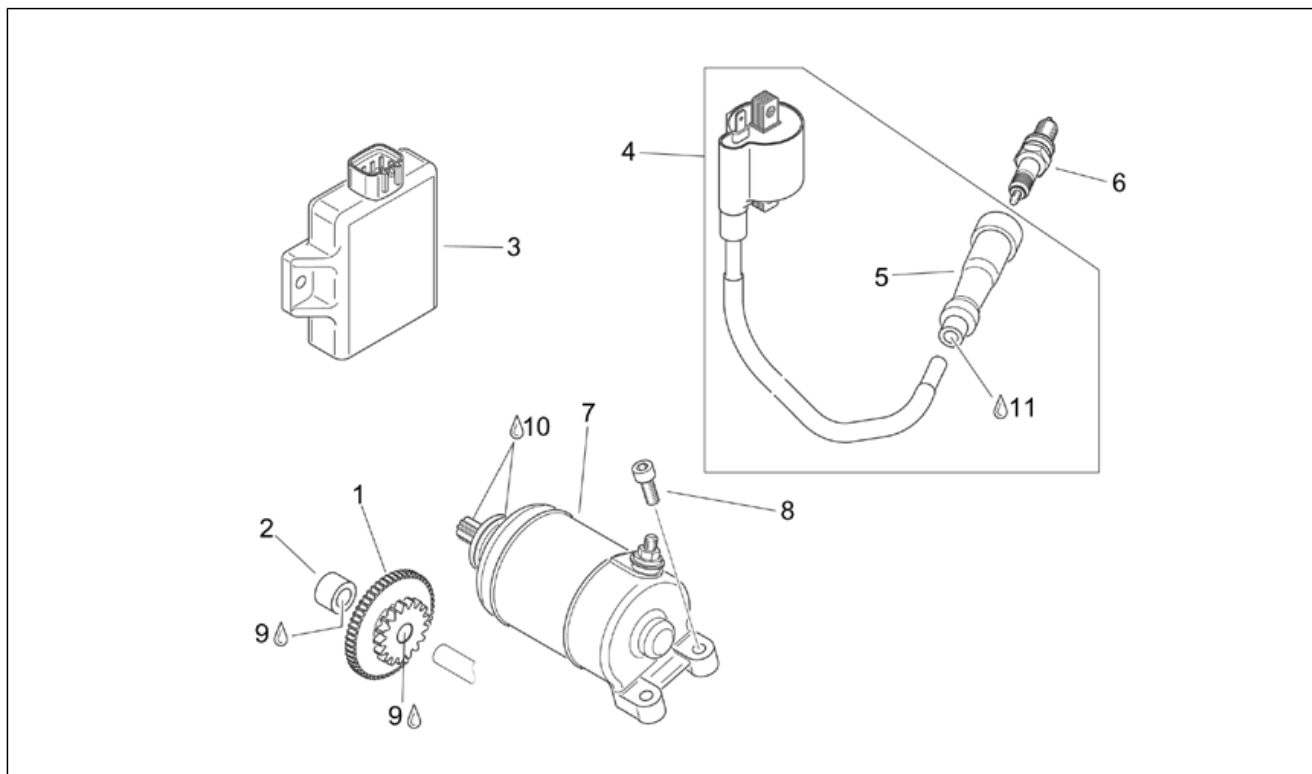

Gruppo	MOTORE
Codice	29.60
Descrizione	Motorino avviamento
Revisione	1

Pos.	Codice	Descrizione	Q.ta	Varianti
1	AP0634460	Ingran.interm. Z=54/17	1	
2	AP0247930	Distanziale 10/17/11,2	1	
3	AP0265630	Centralina per bobina (verde)	1	
4	AP0265419	Bobina A.T.	1	
5	AP0265242	Pipetta candela	1	
6	AP0297920	Candela CR8F	1	Specifiche Tecniche:Versione 200 cc[200]
6	AP0297921	Candela CR8EVX	1	Specifiche Tecniche:Versione 125 cc[125], Versione 150 cc[150]
7	AP0296390	Motorino avv.to	1	
8	AP0241930	Vite TCEI M6x20	2	
9	0000000	Copertura 110/90"	1	
10	AP0297434	Loctite Anti Seize 50ml.15378	1	
11	AP0897330	Grasso Lithium 250gr.	1