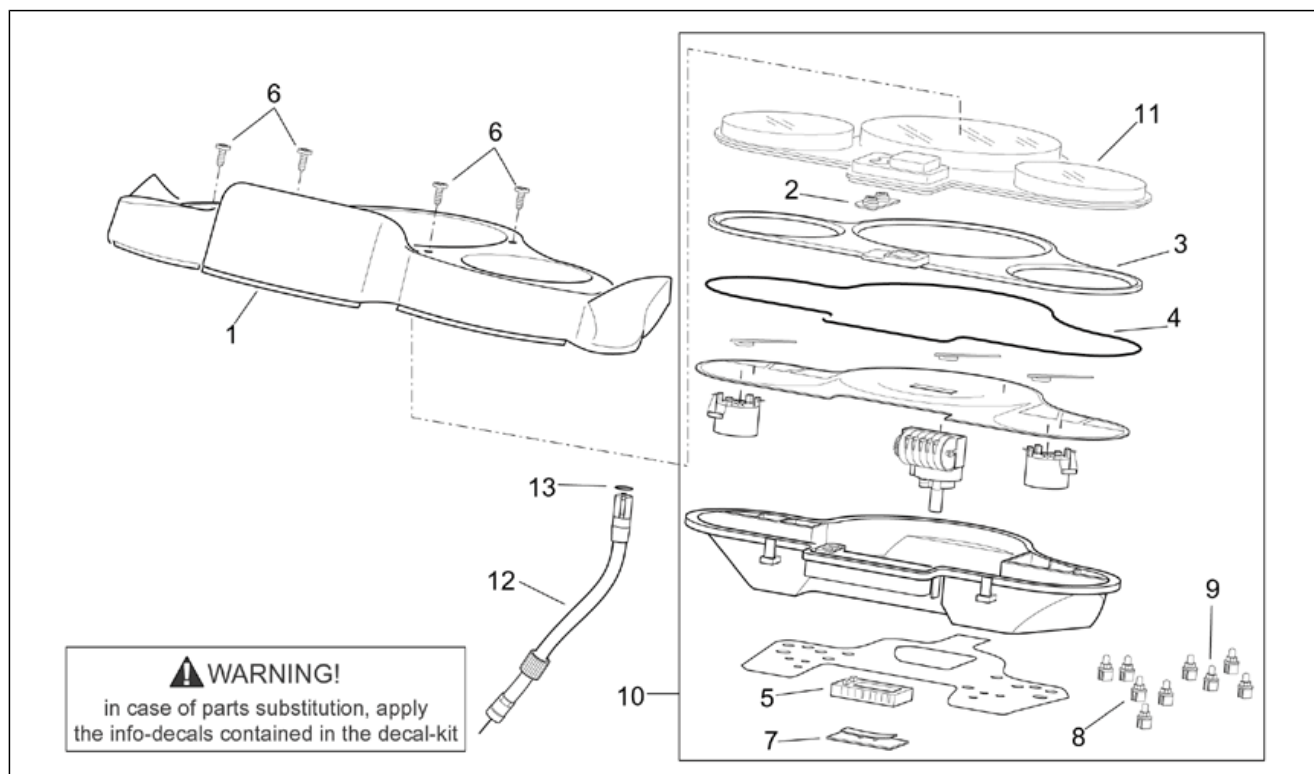

Gruppo	TELAIO
Codice	28.25
Descrizione	Cruscotto
Revisione	1

Pos.	Codice	Descrizione	Q.ta	Varianti
9	AP8212408	Portalampada cpl.	5	Anno:2001[1], 1999[X], 2000[Y]
9	AP8212408	Portalampada cpl.	6	Anno:2002[2], 2003[3]
10	AP8124511	Cruscotto cpl.	1	Anno:2001[1], 1999[X], 2000[Y] Paese:Austria[A], Spagna[E], Francia[F], Grecia[GR], Italia[I], Israele[IL], Giappone[J], Portogallo[P], Gran Bretagna[UK]
10	AP8124687	Cruscotto cpl.	1	Paese:Svizzera[CH], Germania[D]
10	AP8124994	Cruscotto cpl.	1	Paese:USA (omologazione California)[CF], USA (omologazione California)[CZ], Stati Uniti d'America[USA]
10	AP8127329	Cruscotto cpl.	1	Anno:2002[2], 2003[3]
11	AP8124749	Protezione trasparente	1	Specifiche Tecniche:Marchio "CEV"[CEV]
11	AP8127789	Protezione trasparente	1	Specifiche Tecniche:Marchio "ECIE"[ECIE]
12	AP8114357	Cavo tachimetro	1	
13	AP8220177	Anello OR 115	1