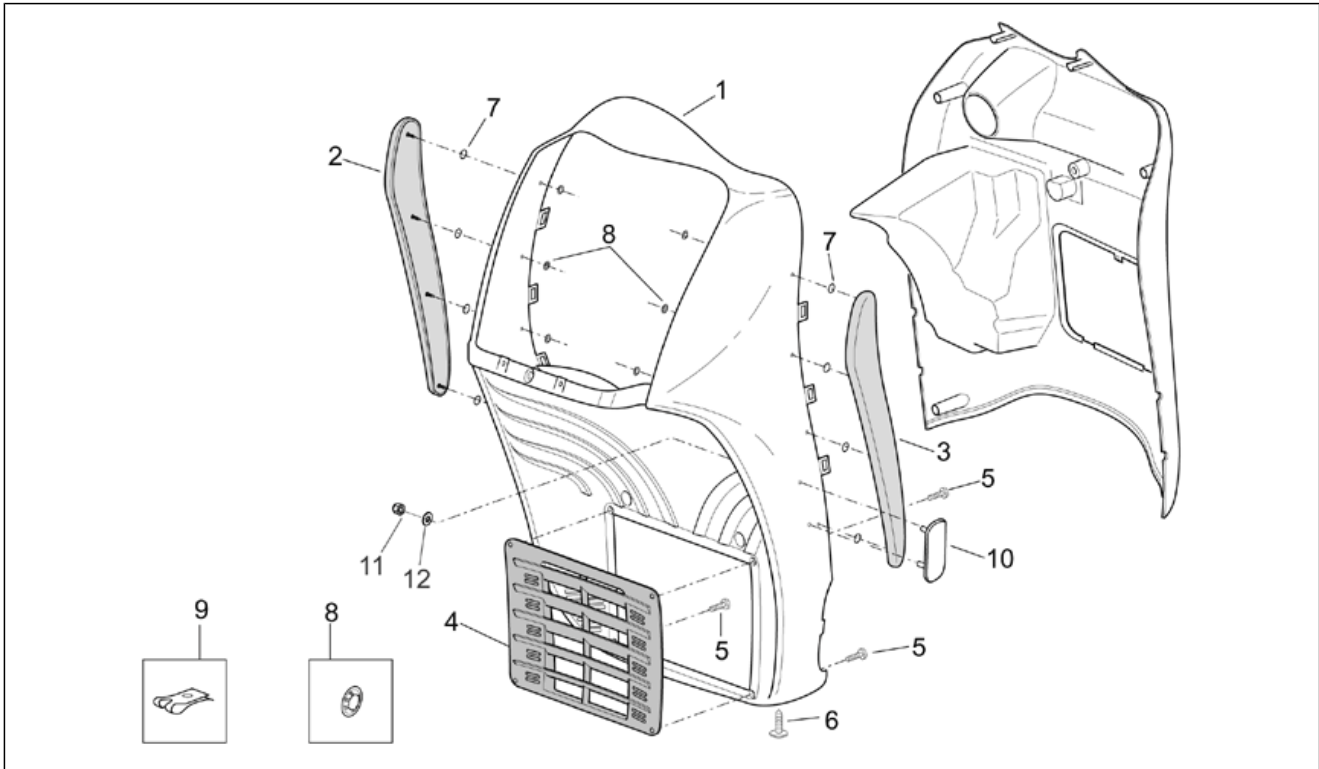

Gruppo	TELAIO
Codice	28.14
Descrizione	Carrozzeria ant. - scudo ant.
Revisione	1

Pos.	Codice	Descrizione	Q.ta	Varianti
				Colore veicolo:Verde Sideral 2003[green]
1	AP8168824	Scudo ant.v.blu	1	Anno:2003[3] Colore veicolo:Blu Main 2003[blue]
1	AP8178836	Scudo ant.v.grigio	1	Anno:2004[4] Colore veicolo:Grigio Diamond 2004[d.grey] Paese:USA (omologazione California)[CF], USA (omologazione California)[CZ]
1	AP8178841	Scudo ant.v.silver	1	Anno:2004[4] Colore veicolo:Silver Mirror 2004[m.silv] Paese:USA (omologazione California)[CF], USA (omologazione California)[CZ]
2	AP8148423	Paracolpi dx grigio	1	Anno:2001[1], 1999[X], 2000[Y]
2	AP8158918	Paracolpi dx nero	1	Anno:2002[2], 2003[3]
2	AP8158918	Paracolpi dx nero	1	Anno:2004[4] Paese:USA (omologazione California)[CF], USA (omologazione California)[CZ]
3	AP8148424	Paracolpi sx grigio	1	Anno:2001[1], 1999[X], 2000[Y]
3	AP8158919	Paracolpi sx nero	1	Anno:2002[2], 2003[3]
3	AP8158919	Paracolpi sx nero	1	Anno:2004[4] Paese:USA (omologazione California)[CF], USA (omologazione California)[CZ]
4	AP8139273	Rete radiatore grigia	1	Anno:1999[X], 2000[Y]
4	AP8149553	Rete radiatore grigia	1	Anno:2004[4] Paese:USA (omologazione California)[CF], USA (omologazione California)[CZ]
4	AP8149553	Rete radiatore grigia	1	Anno:2001[1]
4	AP8158997	Rete radiatore nera	1	Anno:2002[2], 2003[3]
5	AP8150444	Vite autof.per plast.inox	4	
6	AP8152302	Vite TBEI flangiata	4	
7	AP8102504	Gommino	8	
8	AP8150450	Rosetta per alberi D5	8