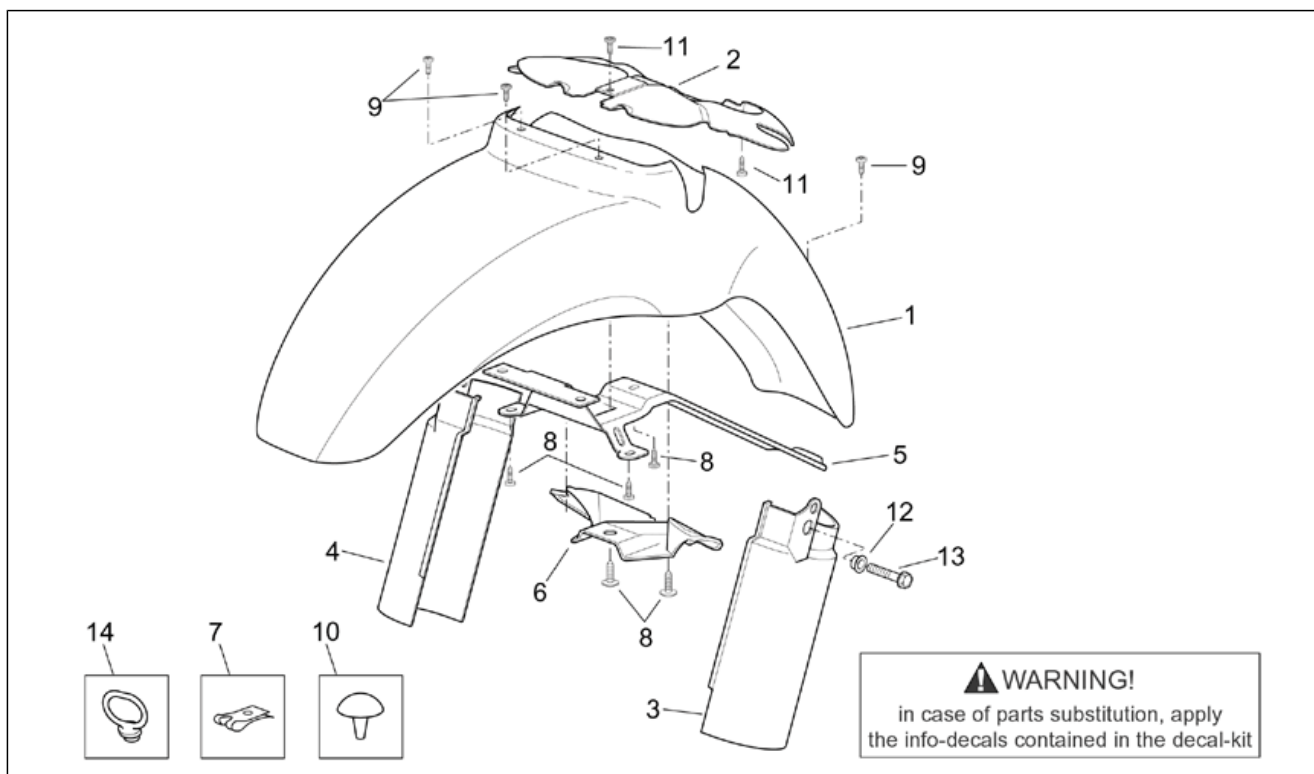

Gruppo	TELAIO
Codice	28.12
Descrizione	Carr. Ant. - Parafango ant.
Revisione	1

Pos.	Codice	Descrizione	Q.ta	Varianti
10	AP8120001	Gommino	2	
11	AP8150426	Vite TCB 5,5x15,9*	3	
12	AP8121096	Bussola a 'T' 8,2x12x4	2	
13	AP8152289	Vite TE flangiata	2	
14	AP8144240	Guidacavo	1