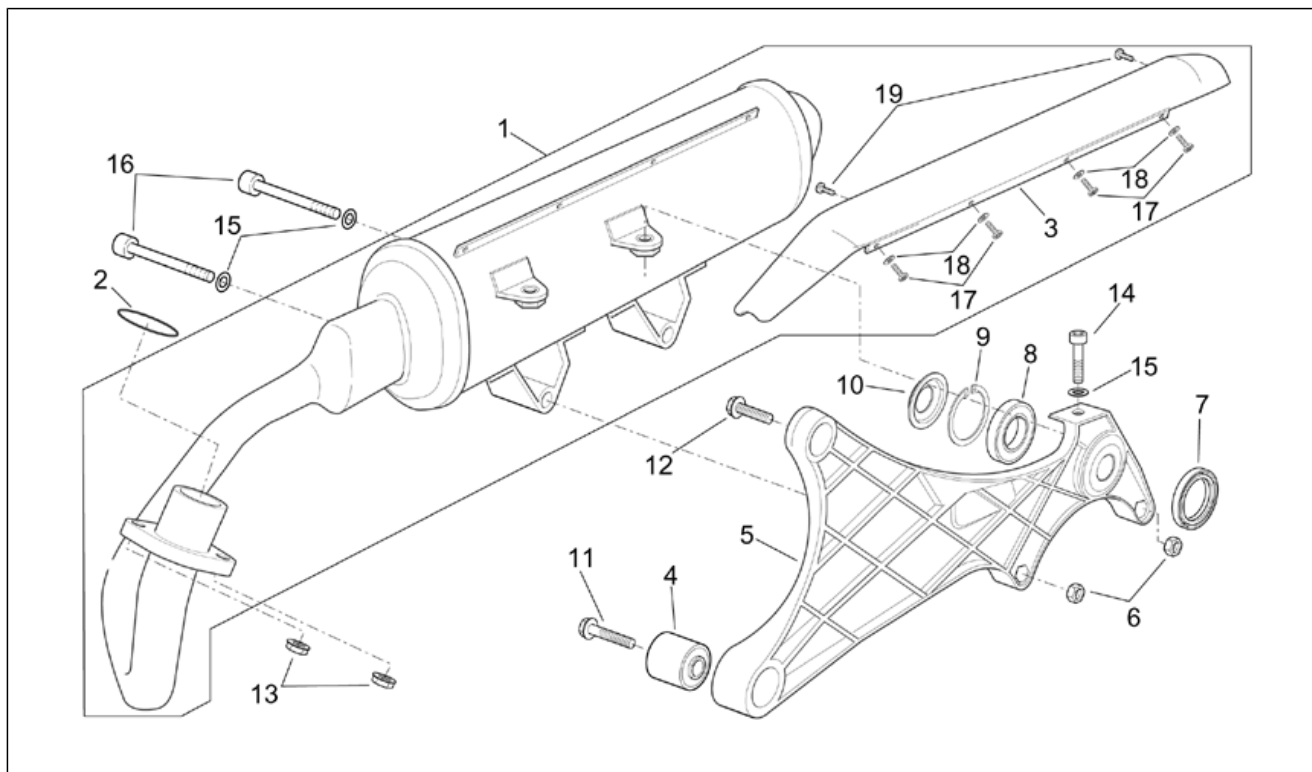

Gruppo	TELAIO
Codice	28.41
Descrizione	Gruppo di scarico
Revisione	1

Pos.	Codice	Descrizione	Q.ta	Varianti
14	AP8150169	Vite TCEI	2	
15	AP8150376	Rosetta 8,5x15x0,8	4	
16	AP8150087	Vite TCEI	2	
17	AP8119543	Vite	4	
18	AP8119544	Rosetta	4	
19	AP8119545	Vite	2