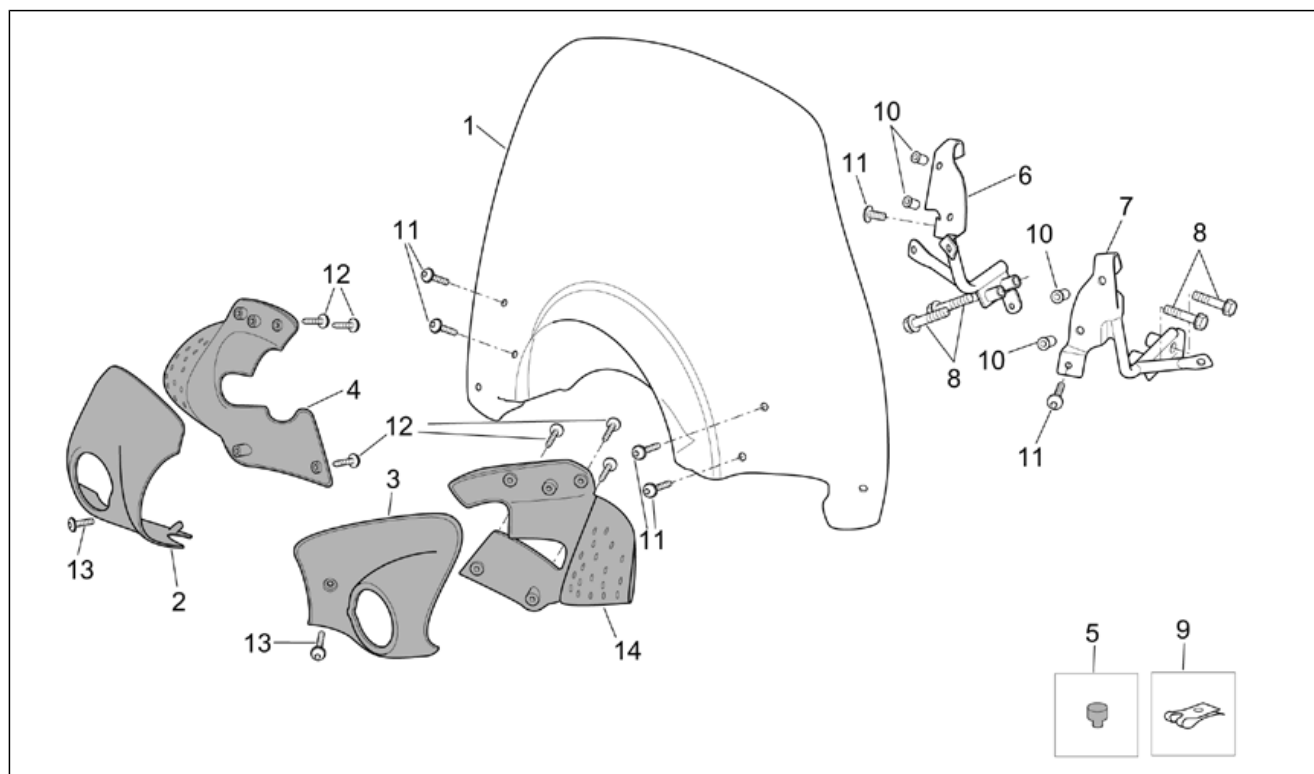

Gruppo	TELAIO
Codice	28.10
Descrizione	Carrozzeria ant. - Paramani I
Revisione	1

Pos.	Codice	Descrizione	Q.ta	Varianti
1	AP8168015	Parabrezza	1	Specifiche Tecniche:Versione Gran Turismo[GT]
2	AP8158944	Paramano dx	1	Anno:2002[2] Colore veicolo:Grigio Mercury 2001-2002-2003[mer.g] Specifiche Tecniche:Versione Gran Turismo[GT]
2	AP8158944	Paramano dx	1	Anno:2003[3] Colore veicolo:Grigio Mercury 2001-2002-2003[mer.g] Specifiche Tecniche:Versione Gran Turismo[GT]
2	AP8168103	Paramano dx	1	Anno:2002[2] Colore veicolo:Nero Shadow 2002[sha.b] Specifiche Tecniche:Versione Gran Turismo[GT]
2	AP8168199	Paramano dx	1	Anno:2002[2] Colore veicolo:Rosso Tulip 2002[red.t] Specifiche Tecniche:Versione Gran Turismo[GT]
2	AP8168209	Paramano dx	1	Anno:2002[2] Colore veicolo:Grigio Storm 2002[sto.g] Specifiche Tecniche:Versione Gran Turismo[GT]
2	AP8168757	Paramano dx	1	Anno:2003[3] Colore veicolo:Verde Sideral 2003[green] Specifiche Tecniche:Versione Gran Turismo[GT]
2	AP8168833	Paramani dx v.blu	1	Anno:2003[3] Colore veicolo:Blu Main 2003[blue] Specifiche Tecniche:Versione Gran Turismo[GT]
3	AP8158945	Paramano sx	1	Anno:2003[3] Colore veicolo:Grigio Mercury 2001-2002-2003[mer.g] Specifiche Tecniche:Versione Gran Turismo[GT]
3	AP8158945	Paramano sx	1	Anno:2002[2] Colore veicolo:Grigio Mercury 2001-2002-2003[mer.g] Specifiche Tecniche:Versione Gran Turismo[GT]
3	AP8168104	Paramano sx	1	Anno:2002[2] Colore veicolo:Nero Shadow 2002[sha.b] Specifiche Tecniche:Versione Gran Turismo[GT]
3	AP8168200	Paramano sx	1	Anno:2002[2] Colore veicolo:Rosso Tulip 2002[red.t] Specifiche Tecniche:Versione Gran Turismo[GT]