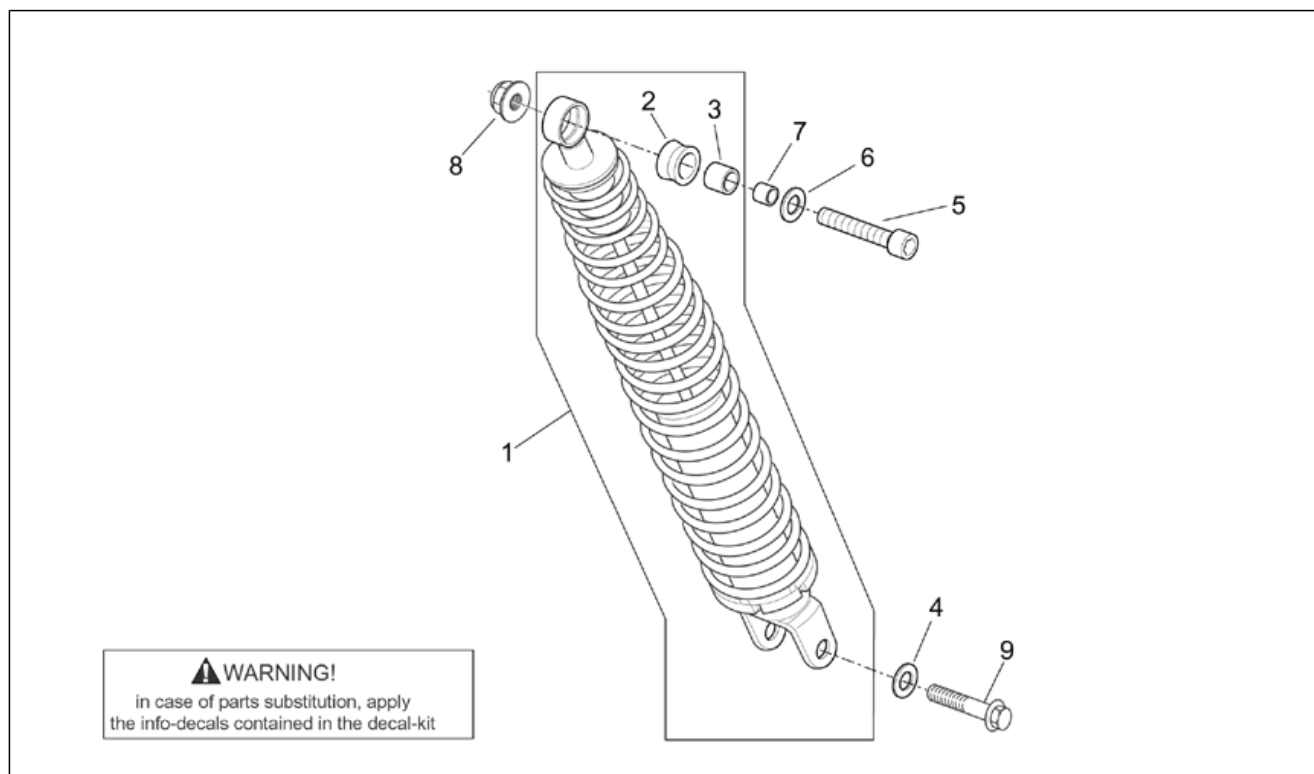

Gruppo	TELAIO
Codice	28.08
Descrizione	Sospensione posteriore
Revisione	1

Pos.	Codice	Descrizione	Q.ta	Varianti
1	AP8123795	Ammortizzatore	1	Anno:2001[1], 1999[X], 2000[Y] Paese:Austria[A], Svizzera[CH], Germania[D], Spagna[E], Francia[F], Grecia[GR], Italia[I], Israele[IL], Giappone[J], Portogallo[P], Gran Bretagna[UK]
1	AP8123795	Ammortizzatore	1	Anno:2002[2] Specifiche Tecniche:Versione Base[BSC], Versione Francia Touring[TRG]
1	AP8123795	Ammortizzatore	1	Anno:2003[3] Specifiche Tecniche:Versione Base[BSC]
1	AP8163045	Ammortizzatore	1	Paese:USA (omologazione California)[CF], USA (omologazione California)[CZ], Stati Uniti d'America[USA]
1	AP8163188	Ammortizzatore	1	Anno:2002[2], 2003[3] Specifiche Tecniche:Versione Gran Turismo[GT]
2	AP8144259	Gommino	1	
3	AP8121388	Bussola	1	
4	AP8150292	Rosetta elastica curva *	1	
5	AP8150329	Vite TCEI	1	
6	AP8152176	Rosetta 10,5X18X2*	1	
7	AP8121402	Bussola ammortizzatore	1	
8	AP8150436	Dado autobloc.basso	1	
9	AP8150494	Vite TE flangiata M10x1,25	1