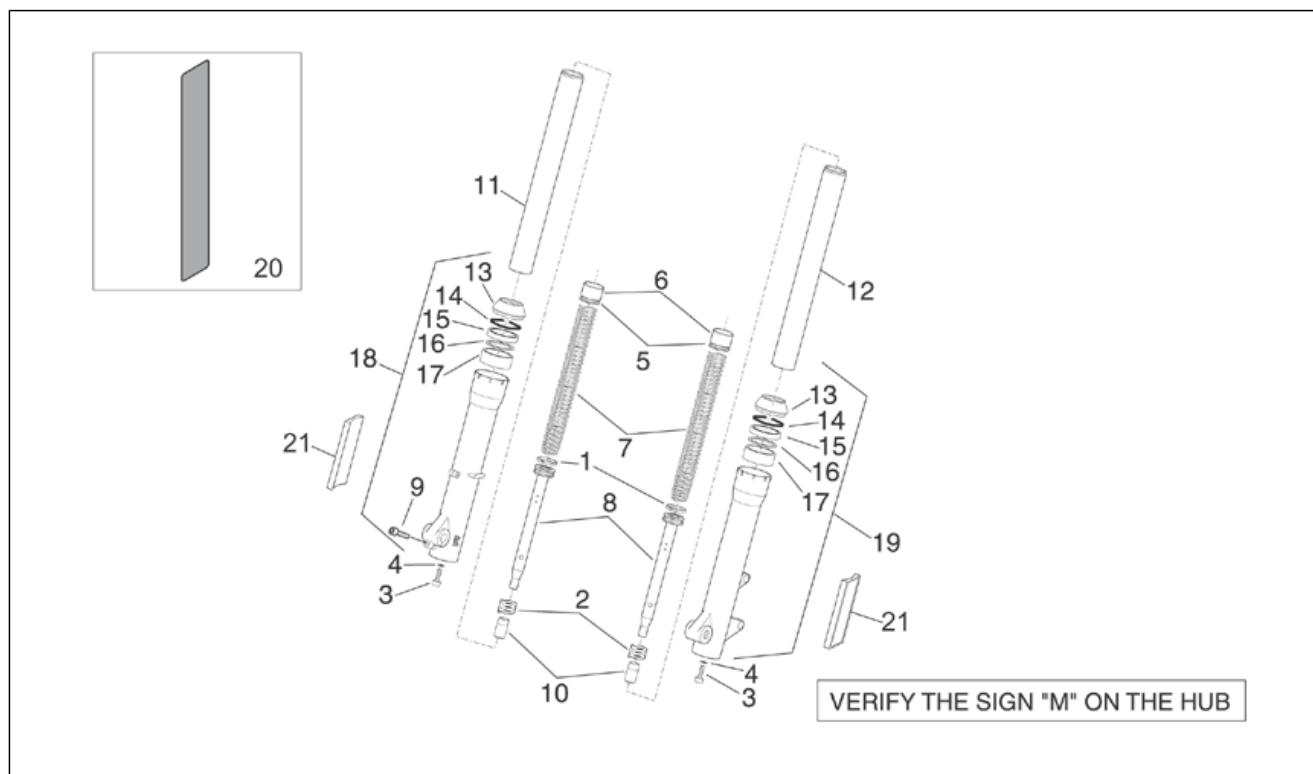

Gruppo	TELAIO
Codice	28.05
Descrizione	Forcella Marzocchi - Steli, foderi
Revisione	1

Pos.	Codice	Descrizione	Q.ta	Varianti
1	AP8123754	Segmento	2	Specifiche Tecniche:Forcella con lettera M sullo stelo[M]
2	AP8123708	Contromolla	2	Specifiche Tecniche:Forcella con lettera M sullo stelo[M]
3	AP8203570	Vite TCE M8x30	2	Specifiche Tecniche:Forcella con lettera M sullo stelo[M]
4	AP8203572	Rosetta di tenuta	2	Specifiche Tecniche:Forcella con lettera M sullo stelo[M]
5	AP8203950	Anello Seeger	2	Specifiche Tecniche:Forcella con lettera M sullo stelo[M]
6	AP8123698	Tappo cpl.	2	Specifiche Tecniche:Forcella con lettera M sullo stelo[M]
7	AP8163003	Molla	2	Specifiche Tecniche:Forcella con lettera M sullo stelo[M]
8	AP8163004	Asta pompante	2	Specifiche Tecniche:Forcella con lettera M sullo stelo[M]
9	AP8123920	Vite	1	Specifiche Tecniche:Forcella con lettera M sullo stelo[M]
10	AP8123701	Tampone di fondo	2	Specifiche Tecniche:Forcella con lettera M sullo stelo[M]
11	AP8163006	Stelo dx	1	Specifiche Tecniche:Forcella con lettera M sullo stelo[M]
12	AP8163007	Stelo sx	1	Specifiche Tecniche:Forcella con lettera M sullo stelo[M]
13	AP8203258	Parapolvere	2	Specifiche Tecniche:Forcella con lettera M sullo stelo[M]
14	AP8123704	Anello di fermo	2	Specifiche Tecniche:Forcella con lettera M sullo stelo[M]
15	AP8103392	Anello di tenuta	2	Specifiche Tecniche:Forcella con lettera M sullo stelo[M]
16	AP8123705	Scodellino	2	Specifiche Tecniche:Forcella con lettera M sullo stelo[M]
17	AP8203447	Bussola di scorrimento	2	Specifiche Tecniche:Forcella con lettera M sullo stelo[M]
18	AP8163008	Fodero DX	1	Specifiche Tecniche:Forcella con lettera M sullo stelo[M]
19	AP8163009	Fodero SX	1	Specifiche Tecniche:Forcella con lettera M sullo stelo[M]
20	AP8167127	Decalco protezione	1	
21	AP8224342	Catadiottro	2