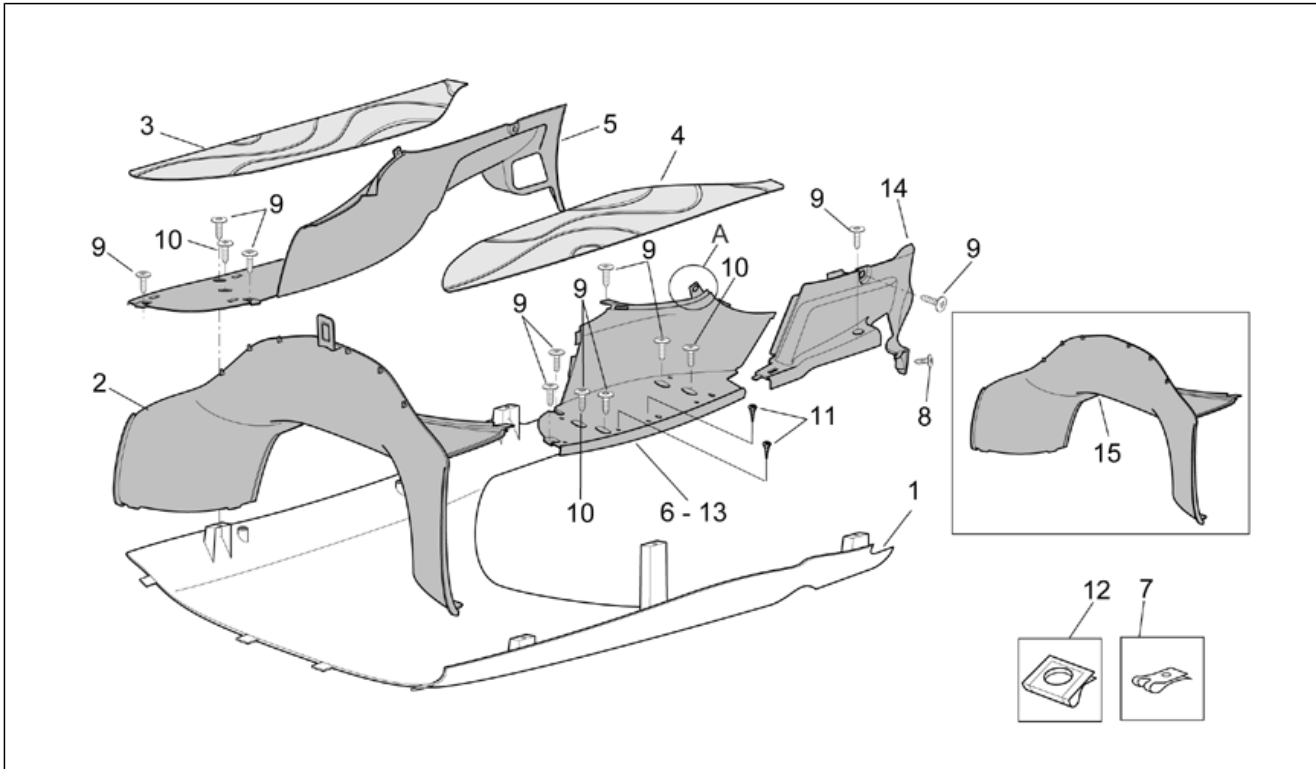

Gruppo	TELAIO
Codice	28.17
Descrizione	Carrozzeria centrale II
Revisione	1

Pos.	Codice	Descrizione	Q.ta	Varianti
				Paese:USA (omologazione California)[CF], USA (omologazione California)[CZ]
2	AP8139275	Tunnel grigio	1	Anno:2001[1], 1999[X], 2000[Y] Specifiche Tecniche:Tunnel CON fissaggio[CF]
2	AP8158921	Tunnel nero	1	Anno:2004[4] Paese:USA (omologazione California)[CF], USA (omologazione California)[CZ] Specifiche Tecniche:Tunnel CON fissaggio[CF]
2	AP8158921	Tunnel nero	1	Anno:2002[2], 2003[3] Specifiche Tecniche:Tunnel CON fissaggio[CF]
3	AP8139278	Tappeto dx grigio	1	Anno:2001[1], 1999[X], 2000[Y]
3	AP8158923	Tappeto dx nero	1	Anno:2004[4] Paese:USA (omologazione California)[CF], USA (omologazione California)[CZ]
3	AP8158923	Tappeto dx nero	1	Anno:2002[2], 2003[3]
4	AP8139279	Tappeto sx grigio	1	Anno:2001[1], 1999[X], 2000[Y]
4	AP8158924	Tappeto sx nero	1	Anno:2002[2], 2003[3]
4	AP8158924	Tappeto sx nero	1	Anno:2004[4] Paese:USA (omologazione California)[CF], USA (omologazione California)[CZ]
5	AP8139583	Pianale poggiapiedi dx grigio	1	Anno:2001[1], 1999[X], 2000[Y]
5	AP8158925	Pianale poggiapiedi dx nero	1	Anno:2002[2], 2003[3]
5	AP8178045	Pianale poggiapiedi nero cpl.	1	Anno:2004[4] Paese:USA (omologazione California)[CF], USA (omologazione California)[CZ]
6	AP8139584	Pianale poggiapiedi sx grigio	1	Anno:2001[1], 1999[X], 2000[Y]
6	AP8158926	Pianale poggiapiedi sx nero	1	Anno:2002[2], 2003[3]
6	AP8178045	Pianale poggiapiedi nero cpl.	1	Anno:2004[4] Paese:USA (omologazione California)[CF], USA (omologazione California)[CZ]
7	AP8201763	Clip per vite autofil. D5,5*	18	
8	AP8150421	Vite autof. 2,9x12	2