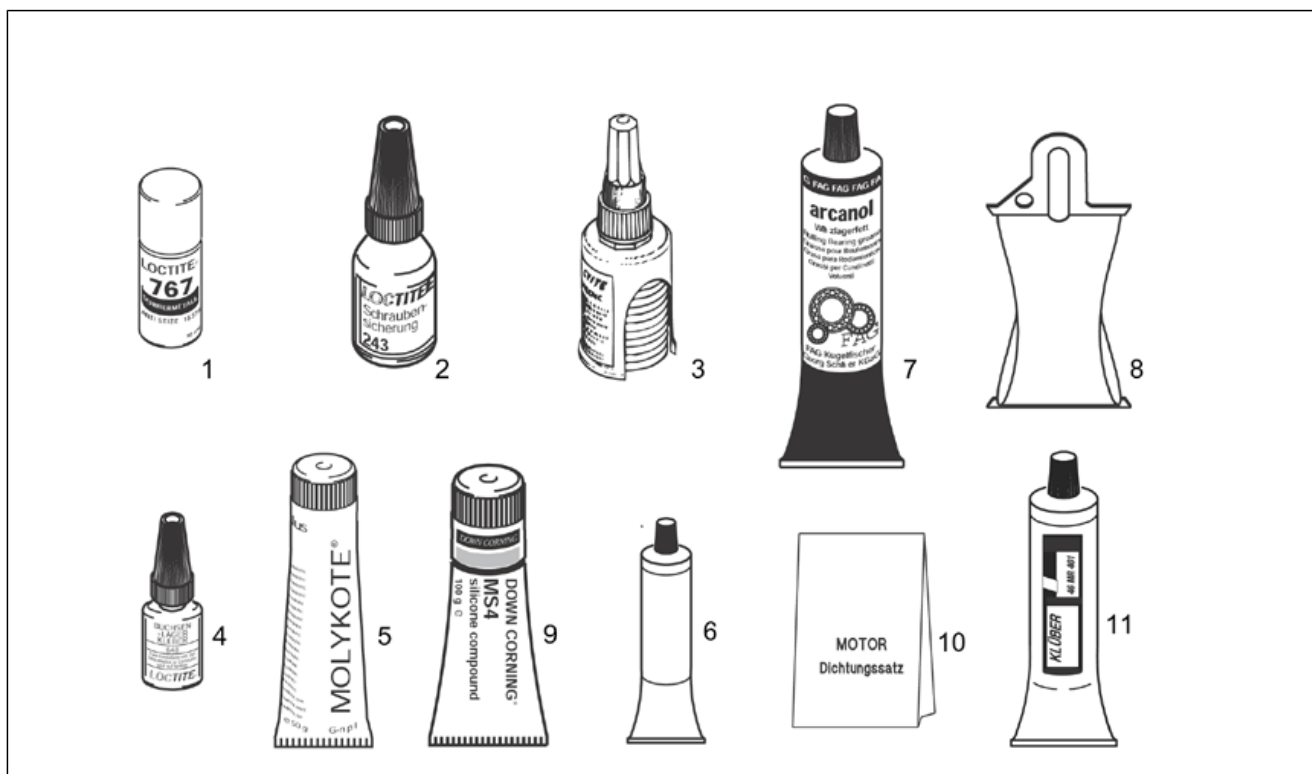

Gruppo	MOTORE
Codice	29.64
Descrizione	Materiale di consumo
Revisione	1

Pos.	Codice	Descrizione	Q.ta	Varianti
1	AP0297434	Loctite Anti Seize 50ml.15378	1	
2	AP0897651	Loctite Blu 243 10cc.	1	
3	AP0899784	Loctite Arancio 574	1	
4	AP0899788	Loctite Verde 648 5gr.	1	
5	AP0297433	Molykote G-N 50gr.	1	
6	AP0897161	Molykote 111 100gr.	1	
7	AP0897330	Grasso Lithium 250gr.	1	
8	AP8116070	Grasso Nippon-Sekiyu 250 gr.	1	Specifiche Tecniche:Versione 125 cc[125], Versione 150 cc[150]
9	AP0297386	Silastic 732 Rtv 100 gr.	1	
10	AP0295713	Guarnizioni-serie	1	Specifiche Tecniche:Versione 125 cc[125]
10	AP0295718	Guarnizioni motore-serie	1	Specifiche Tecniche:Versione 150 cc[150], Versione 200 cc[200]
11	AP0297616	Pasta klueber 60 gr	1	Specifiche Tecniche:Versione 200 cc[200]