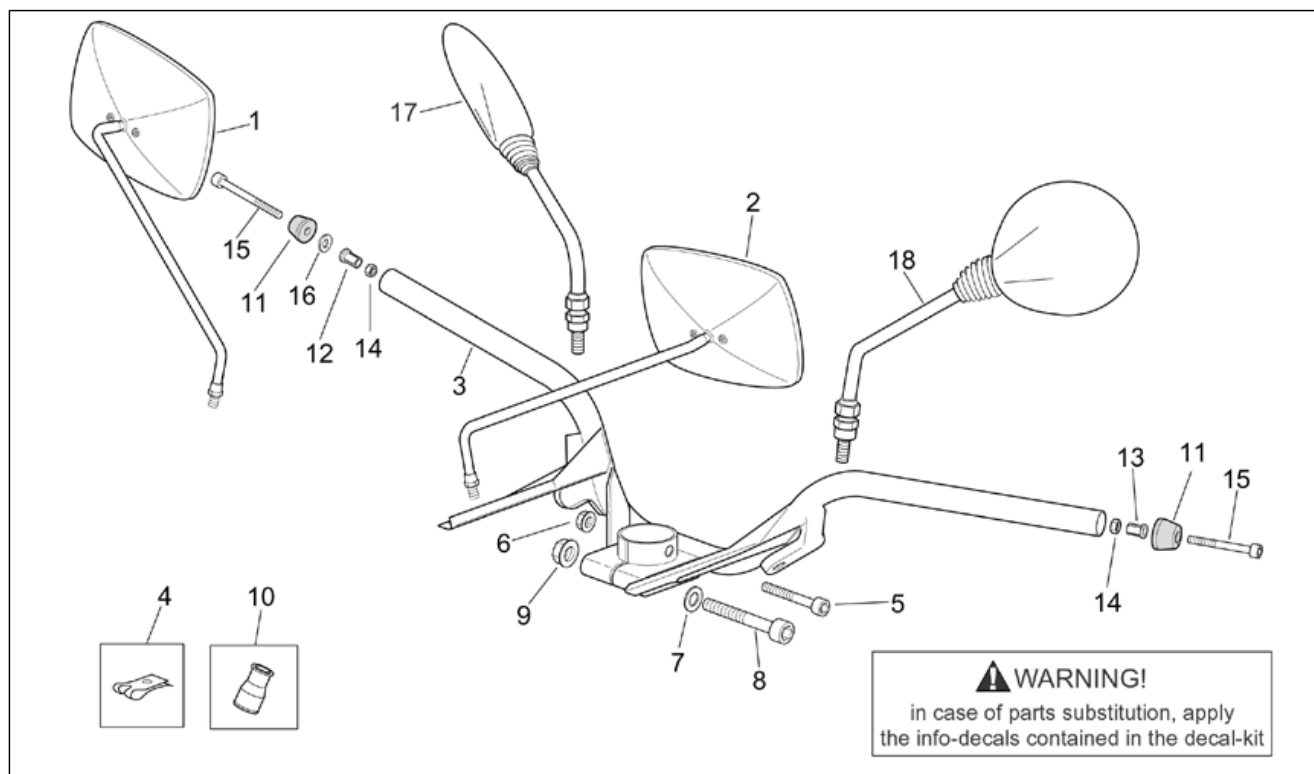

Gruppo	TELAIO
Codice	28.26
Descrizione	Manubrio
Revisione	1

Pos.	Codice	Descrizione	Q.ta	Varianti
1	AP8102835	Specchio retrovisore DX	1	Anno:2002[2] Paese:Svizzera[CH], Germania[D], Spagna[E], Francia[F], Grecia[GR], Giappone[J] Specifiche Tecniche:Versione Base[BSC]
1	AP8102835	Specchio retrovisore DX	1	Anno:2002[2] Specifiche Tecniche:Versione Francia Touring[TRG]
1	AP8102835	Specchio retrovisore DX	1	Anno:2001[1], 1999[X], 2000[Y]
1	AP8102835	Specchio retrovisore DX	1	Anno:2004[4] Paese:USA (omologazione California)[CF], USA (omologazione California)[CZ]
1	AP8104491	Specchio retrovisore DX	1	Anno:2002[2] Paese:Italia[I] Specifiche Tecniche:Versione Base[BSC]
1	AP8104491	Specchio retrovisore DX	1	Anno:2003[3]
2	AP8102836	Specchio retrovisore SX	1	Anno:2002[2] Specifiche Tecniche:Versione Francia Touring[TRG]
2	AP8102836	Specchio retrovisore SX	1	Anno:2002[2] Paese:Svizzera[CH], Germania[D], Spagna[E], Francia[F], Grecia[GR], Giappone[J] Specifiche Tecniche:Versione Base[BSC]
2	AP8102836	Specchio retrovisore SX	1	Anno:2001[1], 1999[X], 2000[Y]
2	AP8102836	Specchio retrovisore SX	1	Anno:2004[4] Paese:USA (omologazione California)[CF], USA (omologazione California)[CZ]
2	AP8104492	Specchio retrovisore SX	1	Anno:2003[3]
2	AP8104492	Specchio retrovisore SX	1	Anno:2002[2] Paese:Italia[I] Specifiche Tecniche:Versione Base[BSC]
3	AP8118479	Manubrio	1	
4	AP8201764	Clip per vite autofil. D5,5*	2	
5	AP8150277	Vite TCEI	1	
6	AP8150431	Dado basso	1