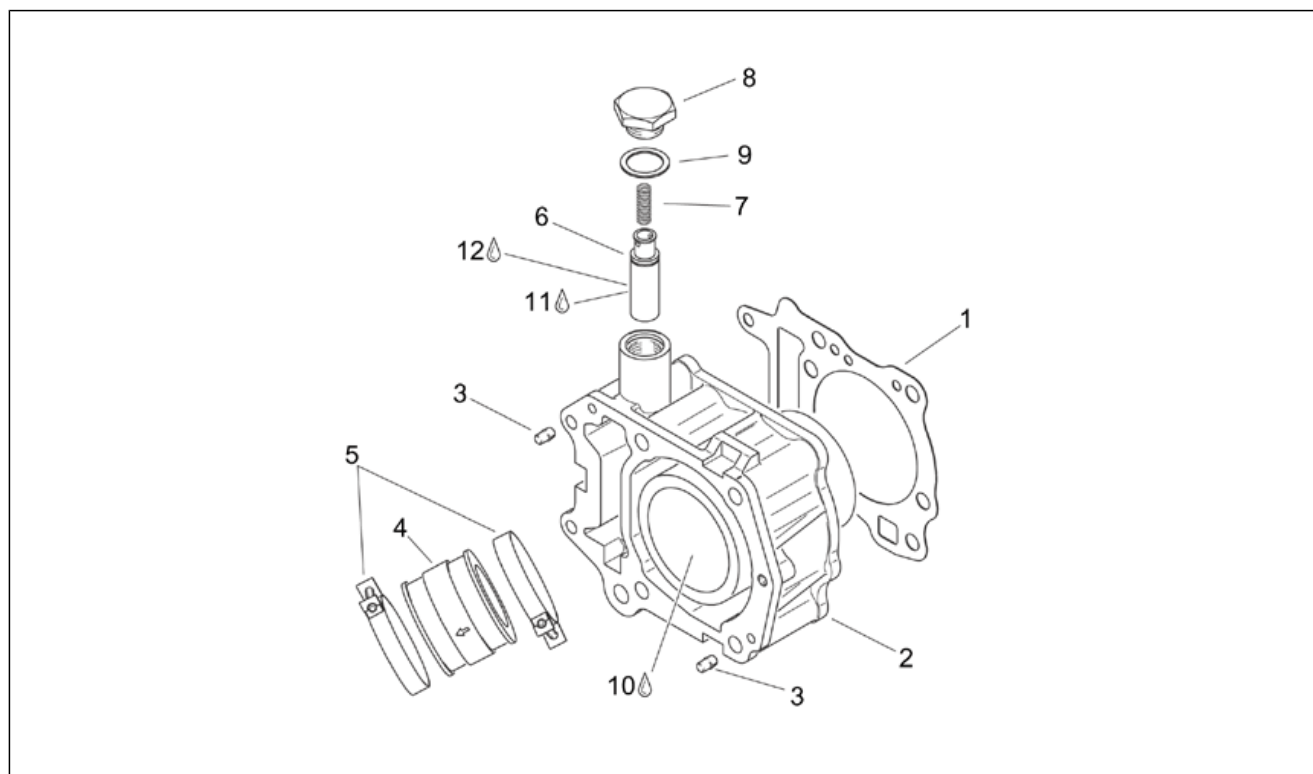

Gruppo	MOTORE
Codice	29.57
Descrizione	Cilindro
Revisione	1

Pos.	Codice	Descrizione	Q.ta	Varianti
1	AP0650165	Guarnizione	1	
2	AP0223970	Cilindro con pistone Nikasil	1	Specifiche Tecniche:Versione 125 cc[125], Fino a motore nr.864317[V1], Tra motore nr.864465-864533[V2]
2	AP0223977	Cilindro con pistone Nikasil	1	Specifiche Tecniche:Versione 150 cc[150], Fino a motore nr. 820491[V3], Tra motori n.820546-820665 e 820671-820756[V4]
2	AP0613345	Cilindro con camicia	1	Specifiche Tecniche:Versione 200 cc[200]
2	AP0613345	Cilindro con camicia	1	Specifiche Tecniche:Versione 150 cc[150], Tra motori 820492-820545 e 820666-820670[N3], Da motore nr.820757[N4]
2	AP0613395	Cilindro con camicia	1	Specifiche Tecniche:Versione 125 cc[125], Tra motore nr.864318-864464[N1], Da motore nr.864534[N2]
3	AP0929650	Spina 5x10	2	
4	AP0267132	Manicotto carburatore	1	
5	AP0251052	Fascetta con distanziale 45	2	
6	AP0236250	Tendicatena cpl.	1	Specifiche Tecniche:Fino a motore nr. 861913 (125cc) [<861913], Versione 125 cc[125]
6	AP0236250	Tendicatena cpl.	1	Specifiche Tecniche:Fino a motore nr. 817109 (150cc) [<817109], Versione 150 cc[150]
6	AP0236490	Tendicatena cpl.	1	Specifiche Tecniche:Da motore nr. 861914 (125cc) [>861914], Versione 125 cc[125]
6	AP0236490	Tendicatena cpl.	1	Specifiche Tecniche:Versione 200 cc[200]
6	AP0236490	Tendicatena cpl.	1	Specifiche Tecniche:Da motore nr. 817110 (150cc) [>817110], Versione 150 cc[150]
7	AP0238100	Molla 47,5	1	Specifiche Tecniche:Da motore nr. 861914 (125cc) [>861914], Versione 125 cc[125]
7	AP0238100	Molla 47,5	1	Specifiche Tecniche:Versione 200 cc[200]
7	AP0238100	Molla 47,5	1	Specifiche Tecniche:Da motore nr. 817110 (150cc) [>817110], Versione 150 cc[150]
7	AP0239015	Molla 16,9	1	Specifiche Tecniche:Fino a motore nr. 861913 (125cc) [<861913], Versione 125 cc[125]