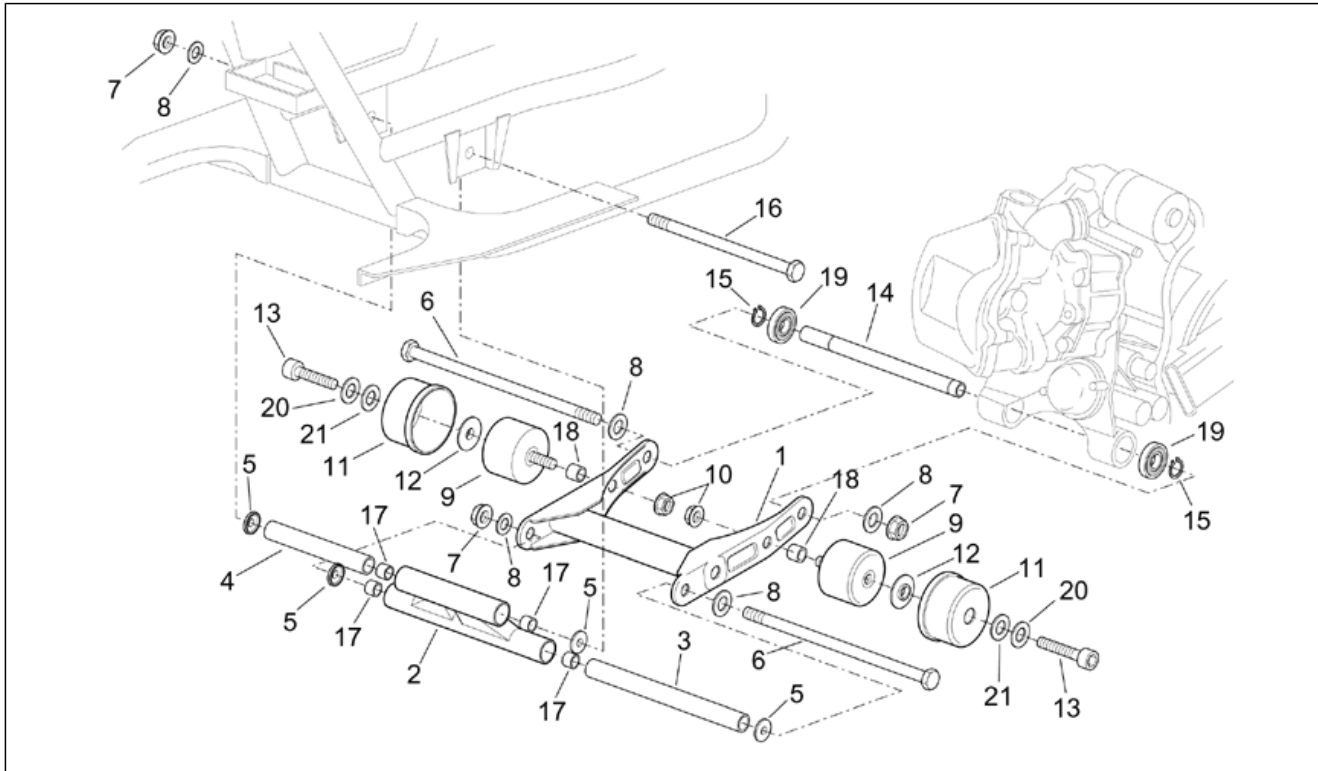

Gruppo	TELAIO
Codice	28.07
Descrizione	Bielletta
Revisione	1

Pos.	Codice	Descrizione	Q.ta	Varianti
1	AP8146111	Bielletta attacco motore	1	
2	AP8146113	Bielletta attacco telaio	1	
3	AP8121286	Bussola bielletta	1	
4	AP8121287	Bussola bielletta	1	
5	AP8203520	Scodellino	4	
6	AP8221160	Perno M12	2	
7	AP8150432	Dado autobloc.basso M12*	3	
8	AP8152018	Rosetta ferro piana 12,2x22x2	5	
9	AP8220619	Silent-block bielletta	2	
10	AP8152301	Dado autobloc.flang.	2	
11	AP8121931	Cuffia fine corsa bielletta	2	
12	AP8121214	Bussola a 'T'	2	
13	AP8150455	Vite TCEI M10x20	2	
14	AP8121503	Tubo fulcro motore	1	Specifiche Tecniche:Versione 200 cc[200]
14	AP8121503	Tubo fulcro motore	1	Specifiche Tecniche:Versione 125 cc[125], Omologazione europea (limiti EURO 2)[E2]
14	AP8121954	Tubo fulcro motore	1	Specifiche Tecniche:Versione 125 cc[125], Versione 150 cc[150]
15	AP8206233	Anello seeger per albero D17	2	
16	AP8121285	Vite m12x150	1	
17	AP8121311	Bussola a strisciamento	4	
18	AP8121218	Distanziale 10,2x20x4	2	
19	AP0232621	Cuscinetto 6003-2RS	2	
20	AP8150210	Rosetta elastica curva *	2	
21	AP8152176	Rosetta 10,5X18X2*	2