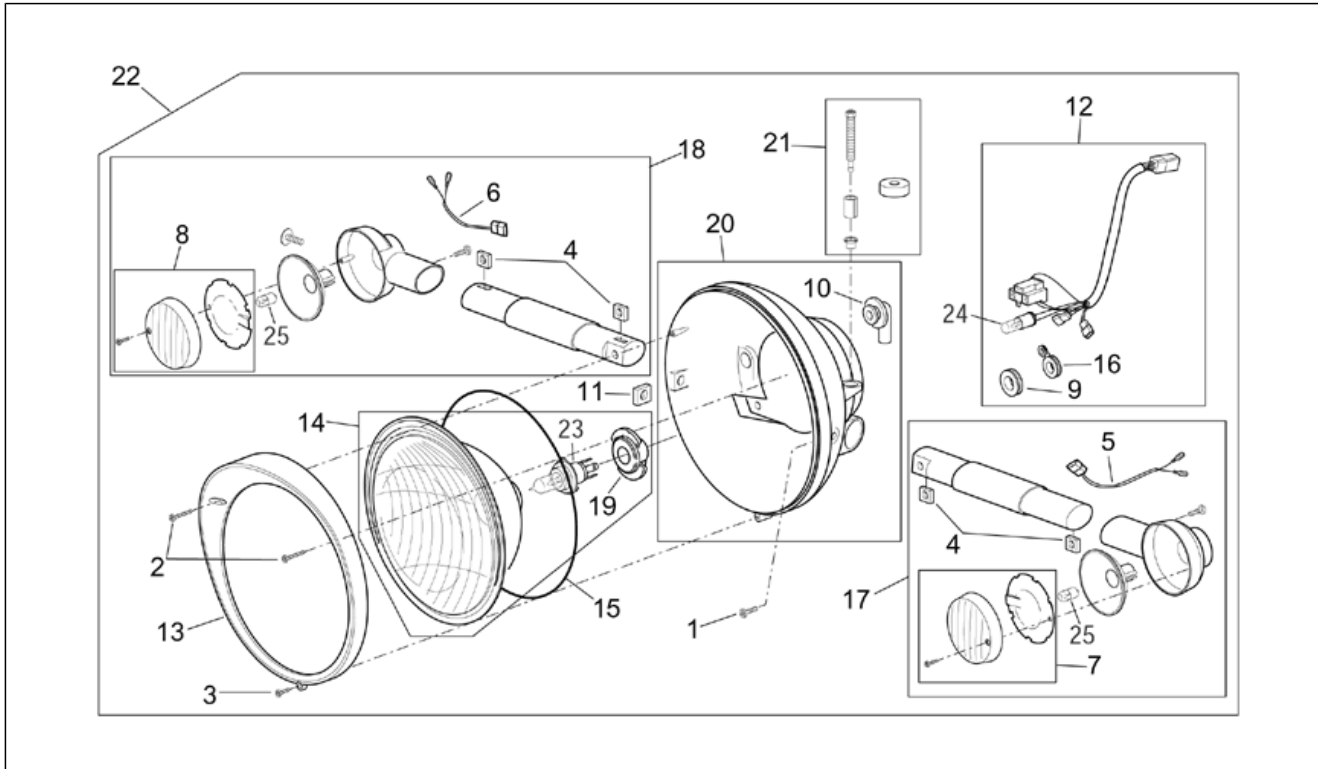

Gruppo	TELAIO
Codice	28.46
Descrizione	Fanale anteriore
Revisione	1

Pos.	Codice	Descrizione	Q.ta	Varianti
13	AP8163201	Ghiera verniciata	1	Anno:2004[4] Paese:USA (omologazione California)[CF], USA (omologazione California)[CZ]
13	AP8163201	Ghiera verniciata	1	Anno:2002[2] Colore veicolo:Grigio Mercury 2001-2002-2003[mer.g], Nero Shadow 2002[sha.b] Specifiche Tecniche:Versione Gran Turismo[GT]
13	AP8163201	Ghiera verniciata	1	Anno:2002[2] Paese:Italia[I] Specifiche Tecniche:Versione Base[BSC]
13	AP8163201	Ghiera verniciata	1	Anno:2003[3]
14	AP8124781	Parabola cpl.	1	Paese:Austria[A], Svizzera[CH], Germania[D], Spagna[E], Francia[F], Grecia[GR], Italia[I], Israele[IL], Portogallo[P]
14	AP8124782	Parabola cpl.	1	Paese:Giappone[J], Gran Bretagna[UK]
14	AP8127129	Parabola cpl.	1	Paese:USA (omologazione California)[CF], USA (omologazione California)[CZ], Stati Uniti d'America[USA]
15	AP8124783	Guarnizione	1	
16	AP8124784	Fascetta fermacavi	1	
17	AP8124785	Indicatore dire.ant.sx	1	Anno:2001[1], 1999[X], 2000[Y] Paese:Austria[A], Svizzera[CH], Germania[D], Spagna[E], Francia[F], Grecia[GR], Italia[I], Israele[IL], Giappone[J], Portogallo[P], Gran Bretagna[UK]
17	AP8127132	Indicatore dire.ant.sx	1	Paese:USA (omologazione California)[CF], USA (omologazione California)[CZ], Stati Uniti d'America[USA]
17	AP8127132	Indicatore dire.ant.sx	1	Anno:2002[2] Specifiche Tecniche:Versione Francia Touring[TRG]
17	AP8127132	Indicatore dire.ant.sx	1	Anno:2002[2] Paese:Svizzera[CH], Germania[D], Spagna[E], Francia[F], Grecia[GR], Giappone[J] Specifiche Tecniche:Versione Base[BSC]
17	AP8127375	Indicatore dire.ant.sx	1	Anno:2003[3]
17	AP8127375	Indicatore dire.ant.sx	1	Anno:2002[2]