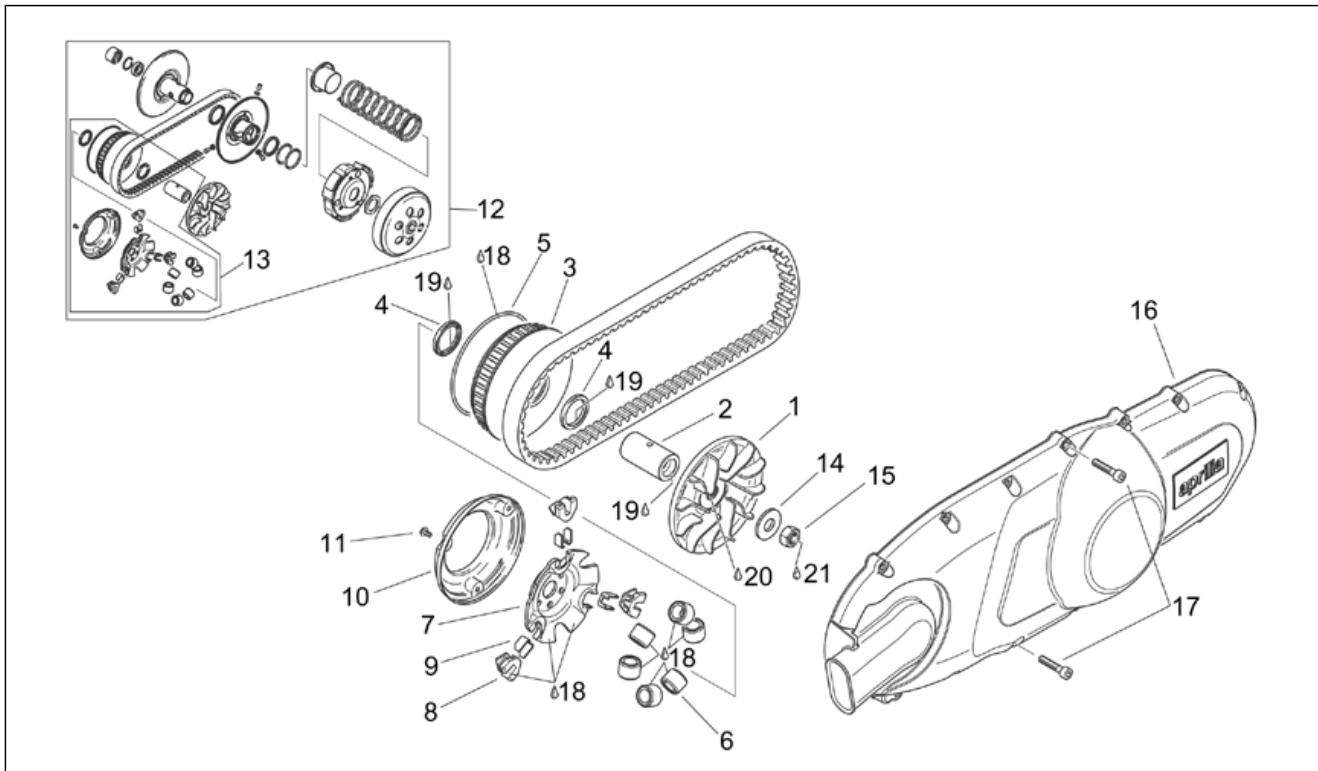

Gruppo	MOTORE
Codice	29.62
Descrizione	Variatore - Trasmissione primaria
Revisione	1

Pos.	Codice	Descrizione	Q.ta	Varianti
1	AP0280092	Puleggia primaria fissa	1	
2	AP0233772	Bussola puleggia	1	Specifiche Tecniche:Versione 150 cc[150]
2	AP0233774	Bussola puleggia	1	Specifiche Tecniche:Versione 125 cc[125]
2	AP0233777	Bussola puleggia	1	Specifiche Tecniche:Versione 200 cc[200]
3	AP0280115	Puleggia primaria mobile	1	Specifiche Tecniche:Versione 125 cc[125], Versione 150 cc[150]
3	AP0280117	Puleggia primaria mobile	1	Specifiche Tecniche:Versione 200 cc[200]
4	AP0650280	Paraolio 27x34x3,5	2	Specifiche Tecniche:Versione 125 cc[125], Versione 150 cc[150]
5	AP0650260	Anello OR	1	Specifiche Tecniche:Versione 125 cc[125], Versione 150 cc[150]
6	AP0229423	Massa centrifuga 8,8g	6	Specifiche Tecniche:Versione 125 cc[125]
6	AP0229425	Massa centrifuga	6	Specifiche Tecniche:Versione 150 cc[150]
6	AP0229427	Massa centrifuga 10g	6	Specifiche Tecniche:Versione 200 cc[200], Omologazione europea (limiti EURO 1)[E1]
6	AP0229429	Massa centrifuga 12g	6	Specifiche Tecniche:Versione 200 cc[200], Omologazione europea (limiti EURO 2)[E2]
7	AP0259655	Piatto portatasselli	1	Specifiche Tecniche:Versione 125 cc[125], Versione 150 cc[150]
7	AP0259657	Piatto portatasselli	1	Specifiche Tecniche:Versione 200 cc[200]
8	AP0260335	Tassello nero	3	Specifiche Tecniche:Versione 125 cc[125], Versione 150 cc[150]
8	AP0260339	Tassello bianco	3	Specifiche Tecniche:Versione 200 cc[200]
9	AP0239490	Supporto tasselli	3	Specifiche Tecniche:Versione 125 cc[125], Versione 150 cc[150]
10	AP0211715	Coperchio	1	Specifiche Tecniche:Versione 125 cc[125], Versione 150 cc[150]
11	AP0241975	Vite M4x8	3	Specifiche Tecniche:Versione 125 cc[125], Versione 150 cc[150]
12	AP0295333	Variatore cpl.	1	Specifiche Tecniche:Versione 125 cc[125]
12	AP0295334	Variatore cpl.	1	Specifiche Tecniche:Versione 150 cc[150]