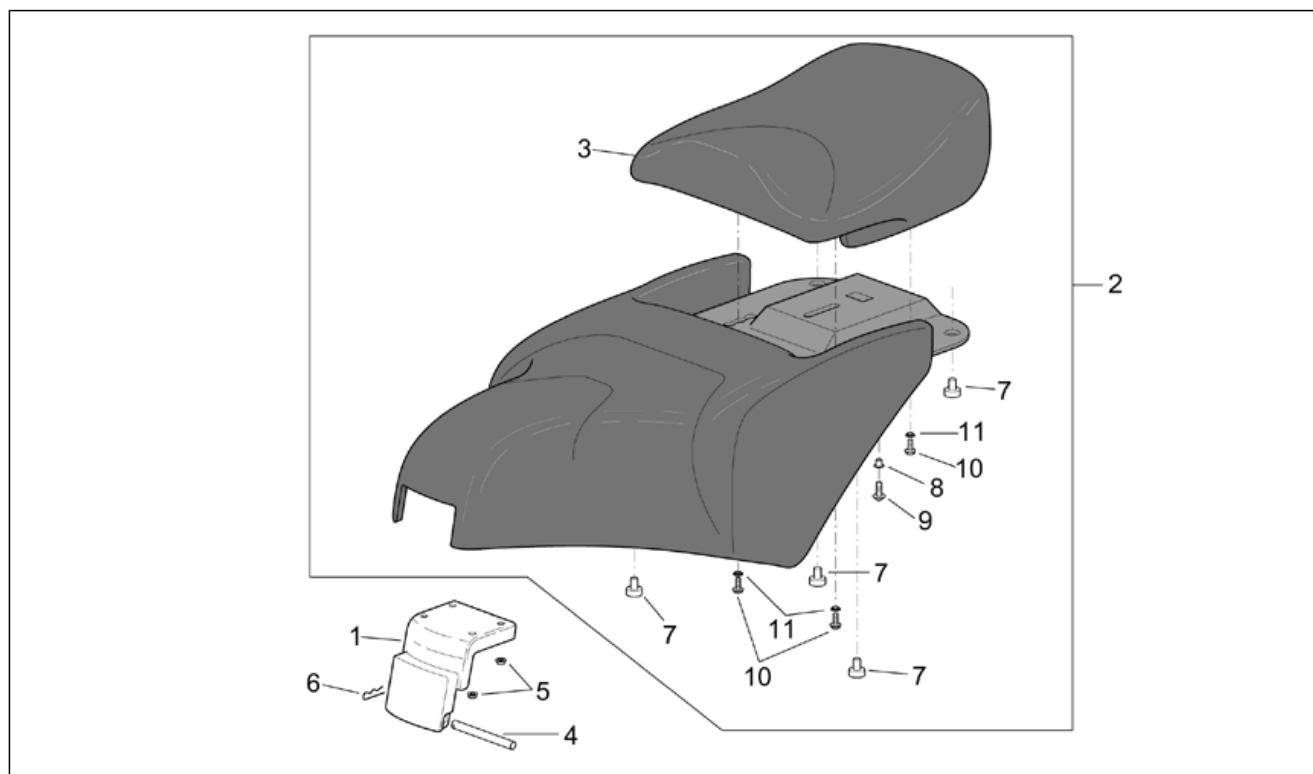

Gruppo	TELAIO
Codice	28.19
Descrizione	Gruppo sella
Revisione	1

Pos.	Codice	Descrizione	Q.ta	Varianti
3	AP8129288	Sella pass.marrone	1	Anno:2000[Y] Colore veicolo:Camoscio '99-2000[cam]
3	AP8129289	Sella pass.nera	1	Anno:2000[Y] Colore veicolo:Nero Aprilia 2000-2001-2002[black], Blu Chips 2000-2001[blu.c], Ice Green 2000[g.ice], Rosso Mirò '99 - 2000[m.r]
3	AP8129289	Sella pass.nera	1	Anno:2001[1] Colore veicolo:Nero Aprilia 2000-2001-2002[black]
3	AP8129315	Sella pass.beige	1	Anno:2001[1] Colore veicolo:Grigio Mercury 2001-2002-2003[mer.g]
3	AP8129317	Sella pass.grigia	1	Anno:2001[1] Colore veicolo:Blu Chips 2000-2001[blu.c]
3	AP8129348	Sella pass.grigia	1	Anno:2002[2] Colore veicolo:Grigio Mercury 2001-2002-2003[mer.g] Specifiche Tecniche:Versione Base[BSC], Versione Francia Touring[TRG]
3	AP8129349	Sella pass.grigia/nera	1	Anno:2002[2] Colore veicolo:Nero Aprilia 2000-2001-2002[black]
3	AP8129350	Sella pass.grigia/blu	1	Anno:2002[2] Colore veicolo:Blu Lord 2001-2002[blu.l]
3	AP8129351	Sella pass.marrone/verde	1	Anno:2002[2] Colore veicolo:Verde Glasgow 2002[gla.g]
3	AP8129357	Sella pass.grigia	1	Anno:2002[2] Colore veicolo:Grigio Mercury 2001-2002-2003[mer.g] Specifiche Tecniche:Versione Gran Turismo[GT]
3	AP8129358	Sella pass.grigia/nera	1	Anno:2002[2] Colore veicolo:Nero Shadow 2002[sha.b]
3	AP8129368	Sella pass.nera	1	Anno:2002[2] Colore veicolo:Rosso Tulip 2002[red.t]
3	AP8129369	Sella pass.nera	1	Anno:2002[2] Colore veicolo:Grigio Storm 2002[sto.g]
3	AP8129397	Sella pass.nera	1	Anno:2003[3] Colore veicolo:Verde Sideral 2003[green]