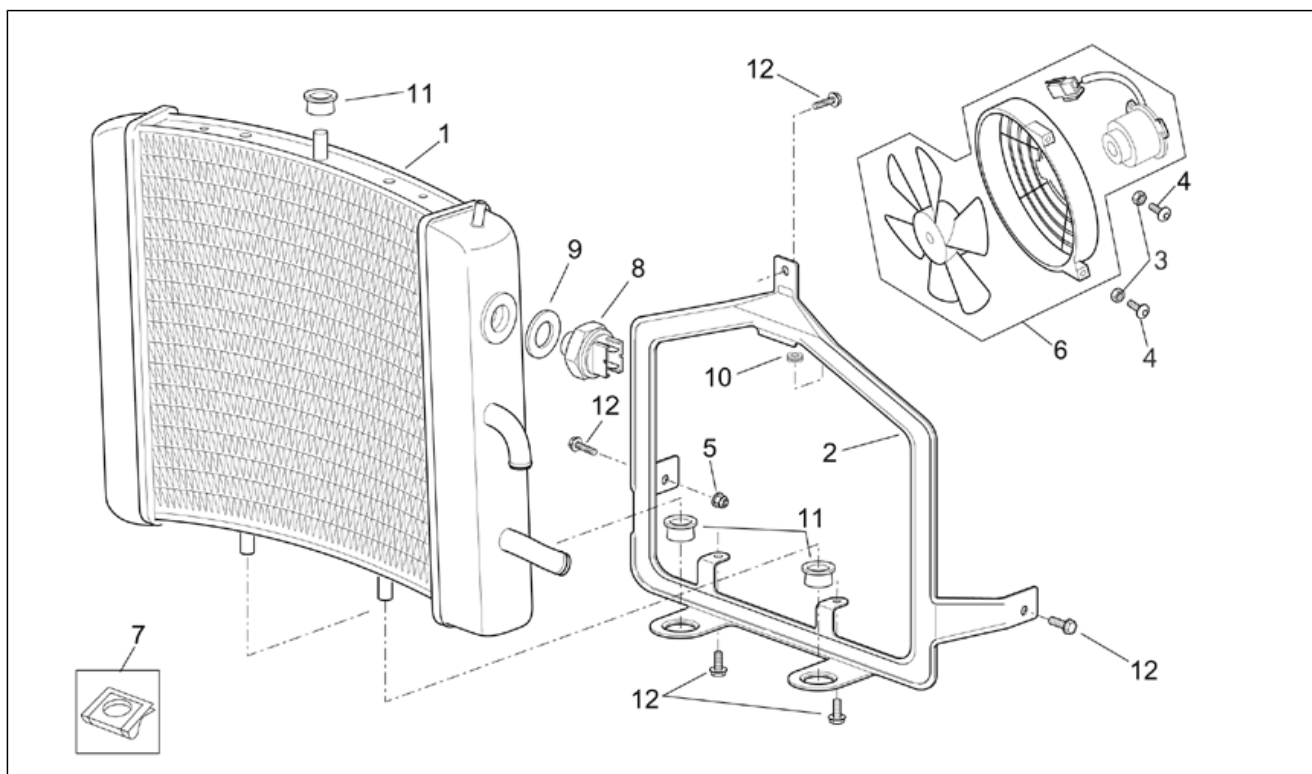

Gruppo	TELAIO
Codice	28.29
Descrizione	Radiatore
Revisione	1

Pos.	Codice	Descrizione	Q.ta	Varianti
1	AP8202209	Radiatore	1	
2	AP8134485	Supporto radiatore	1	
3	AP8150430	Dado autobloc.basso	2	
4	AP8152278	Vite TE flangiata	2	
5	AP8152299	Dado autobloc.flang.	1	
6	AP8124855	Ventola cpl.	1	
7	AP8102376	Clip M6	1	
8	AP8112939	Termointerruttore	1	
9	AP8121837	Rosetta in alluminio	1	
10	AP8120405	Gommino *	1	
11	AP8120275	Silent-block *	3	
12	AP8152278	Vite TE flangiata	5