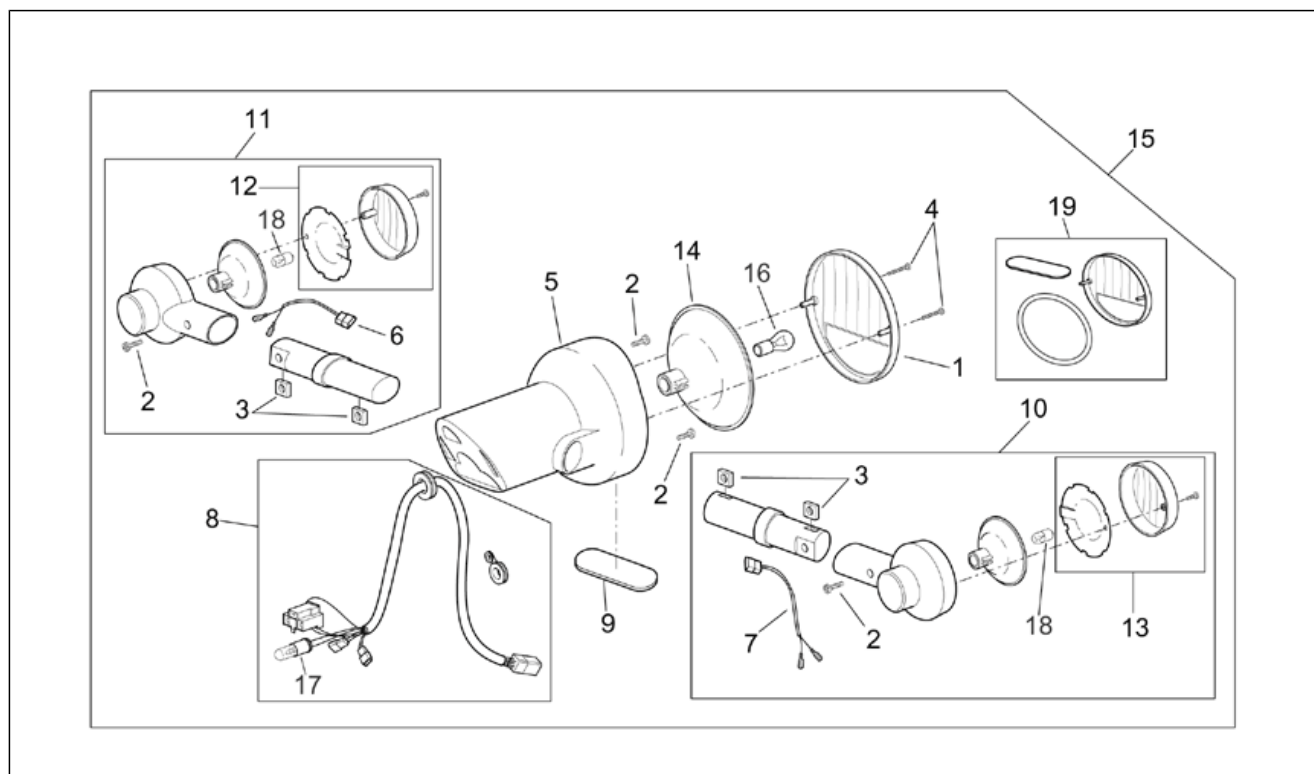

Gruppo	TELAIO
Codice	28.47
Descrizione	Fanale posteriore
Revisione	1

Pos.	Codice	Descrizione	Q.ta	Varianti
15	AP8127093	Fanale post.	1	Anno:2002[2] Specifiche Tecniche:Versione Francia Touring[TRG]
15	AP8127093	Fanale post.	1	Anno:2002[2] Paese:Svizzera[CH], Germania[D], Spagna[E], Francia[F], Grecia[GR], Giappone[J] Specifiche Tecniche:Versione Base[BSC]
15	AP8127093	Fanale post.	1	Paese:USA (omologazione California)[CF], USA (omologazione California)[CZ], Stati Uniti d'America[USA]
15	AP8127333	Fanale post.	1	Anno:2002[2] Paese:Italia[I] Specifiche Tecniche:Versione Base[BSC]
15	AP8127333	Fanale post.	1	Anno:2002[2] Colore veicolo:Grigio Mercury 2001-2002-2003[mer.g], Nero Shadow 2002[sha.b] Specifiche Tecniche:Versione Gran Turismo[GT]
15	AP8127333	Fanale post.	1	Anno:2003[3]
15	AP8127399	Fanale post.	1	Anno:2002[2] Colore veicolo:Rosso Tulip 2002[red.t], Grigio Storm 2002[sto.g] Specifiche Tecniche:Versione Gran Turismo[GT]
16	AP8224389	Lampada P21/5W 12V	1	
17	AP8224393	Lampada WY5W 12V	1	
18	AP8224390	Lampada R10W 12v	2	
19	AP8127380	Kit vetro+fanale targa	1	Anno:2003[3]
19	AP8127380	Kit vetro+fanale targa	1	Anno:2002[2] Specifiche Tecniche:Versione Gran Turismo[GT]
19	AP8127380	Kit vetro+fanale targa	1	Anno:2002[2] Paese:Italia[I] Specifiche Tecniche:Versione Base[BSC]