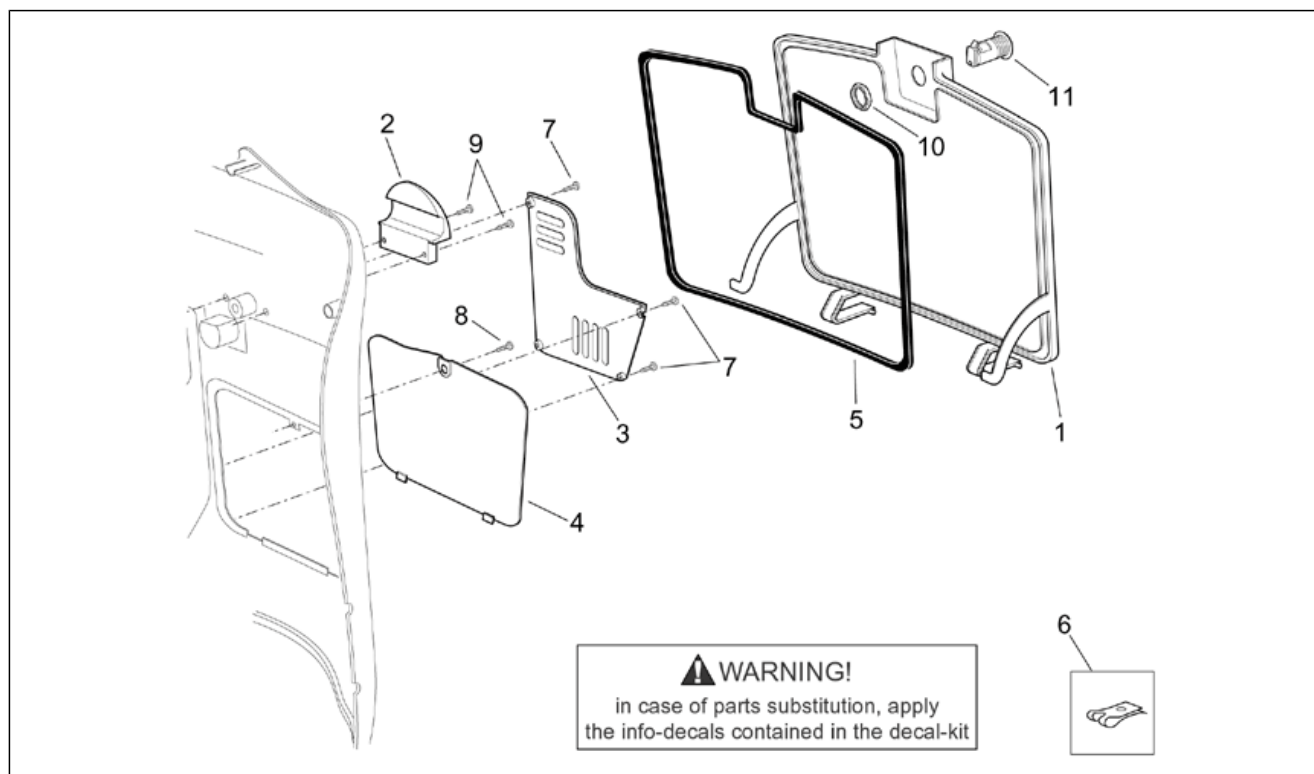

Gruppo	TELAIO
Codice	28.16
Descrizione	Carrozzeria centrale I
Revisione	1

Pos.	Codice	Descrizione	Q.ta	Varianti
				Colore veicolo:Rosso Tulip 2002[red.t], Grigio Storm 2002[sto.g]
1	AP8168750	Sportello portaogg.v.verde	1	Anno:2003[3] Colore veicolo:Verde Sideral 2003[green]
1	AP8168826	Sportello portaogg.v.blu	1	Anno:2003[3] Colore veicolo:Blu Main 2003[blue]
1	AP8178704	Sportello portaogg.v.grigio	1	Anno:2004[4] Colore veicolo:Grigio Diamond 2004[d.grey] Paese:USA (omologazione California)[CF], USA (omologazione California)[CZ]
1	AP8178744	Sportello portaogg.v.silver	1	Anno:2004[4] Colore veicolo:Silver Mirror 2004[m.silv] Paese:USA (omologazione California)[CF], USA (omologazione California)[CZ]
2	AP8139270	Gancio portaborse grigio	1	Anno:2001[1], 1999[X], 2000[Y]
2	AP8158996	Gancio portaborse nero	1	Anno:2004[4] Paese:USA (omologazione California)[CF], USA (omologazione California)[CZ]
2	AP8158996	Gancio portaborse nero	1	Anno:2002[2], 2003[3]
3	AP8139265	Griglia int.portaoggetti	1	
4	AP8139269	Coperchio omolog.grigio	1	
5	AP8144257	Guarnizione	1	
6	AP8102782	Clip per vite autofil. D4,2	2	
7	AP8150421	Vite autof. 2,9x12	4	
8	AP8152345	Vite TCB 5,5x20	1	
9	AP8152351	Vite TCB 4,2x16*	2	
10	AP8102523	Dado serratura	1	
11	AP8104647	Serratura bauletto	1