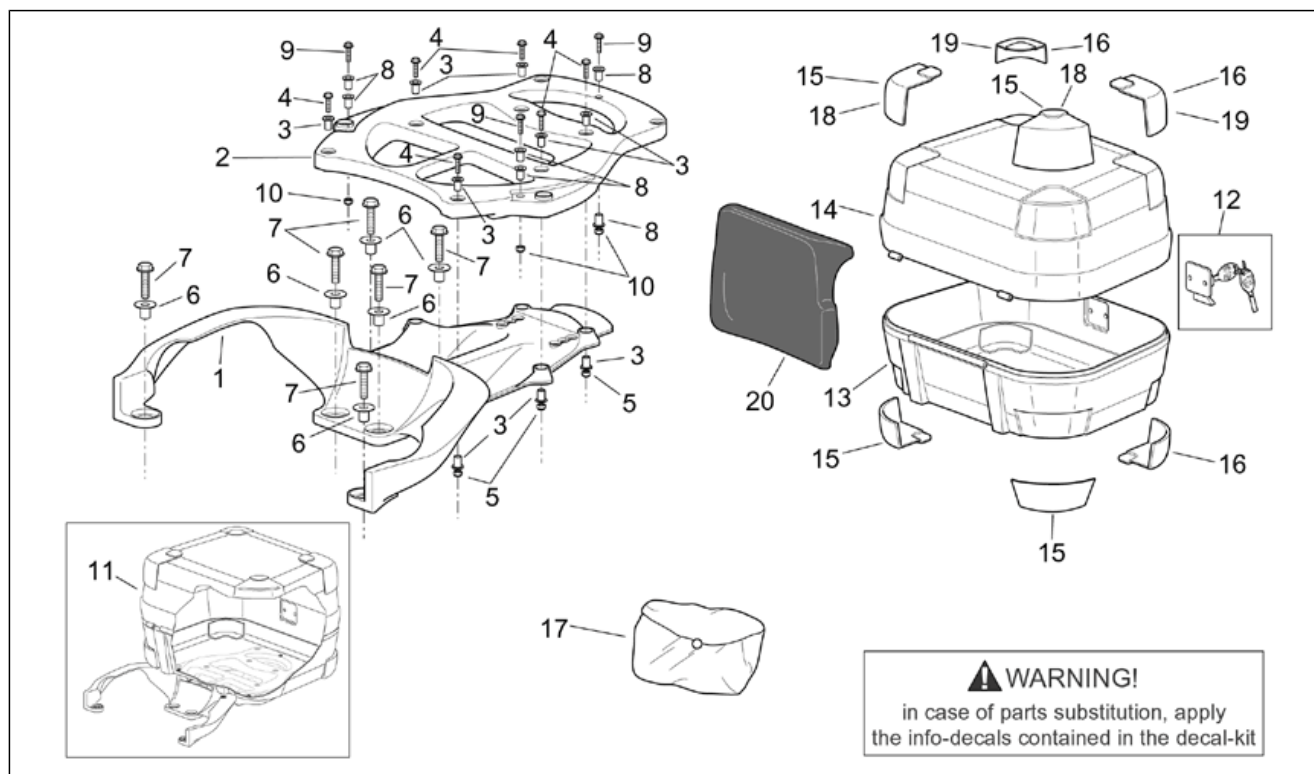

Gruppo	TELAIO
Codice	28.22
Descrizione	Bauletto con angolari
Revisione	1

Pos.	Codice	Descrizione	Q.ta	Varianti
				Paese:Austria[A], Svizzera[CH], Germania[D], Spagna[E], Francia[F], Grecia[GR], Italia[I], Israele[IL], Giappone[J], Portogallo[P], Gran Bretagna[UK]
20	AP8129324	Schienale bauletto nero	1	Anno:2001[1] Colore veicolo:Nero Aprilia 2000-2001-2002[black] Paese:Austria[A], Svizzera[CH], Germania[D], Spagna[E], Francia[F], Grecia[GR], Italia[I], Israele[IL], Giappone[J], Portogallo[P], Gran Bretagna[UK]
20	AP8129326	Schienale bauletto grigio	1	Anno:2001[1] Colore veicolo:Blu Lord 2001-2002[blu.1] Paese:Austria[A], Svizzera[CH], Germania[D], Spagna[E], Francia[F], Grecia[GR], Italia[I], Israele[IL], Giappone[J], Portogallo[P], Gran Bretagna[UK]