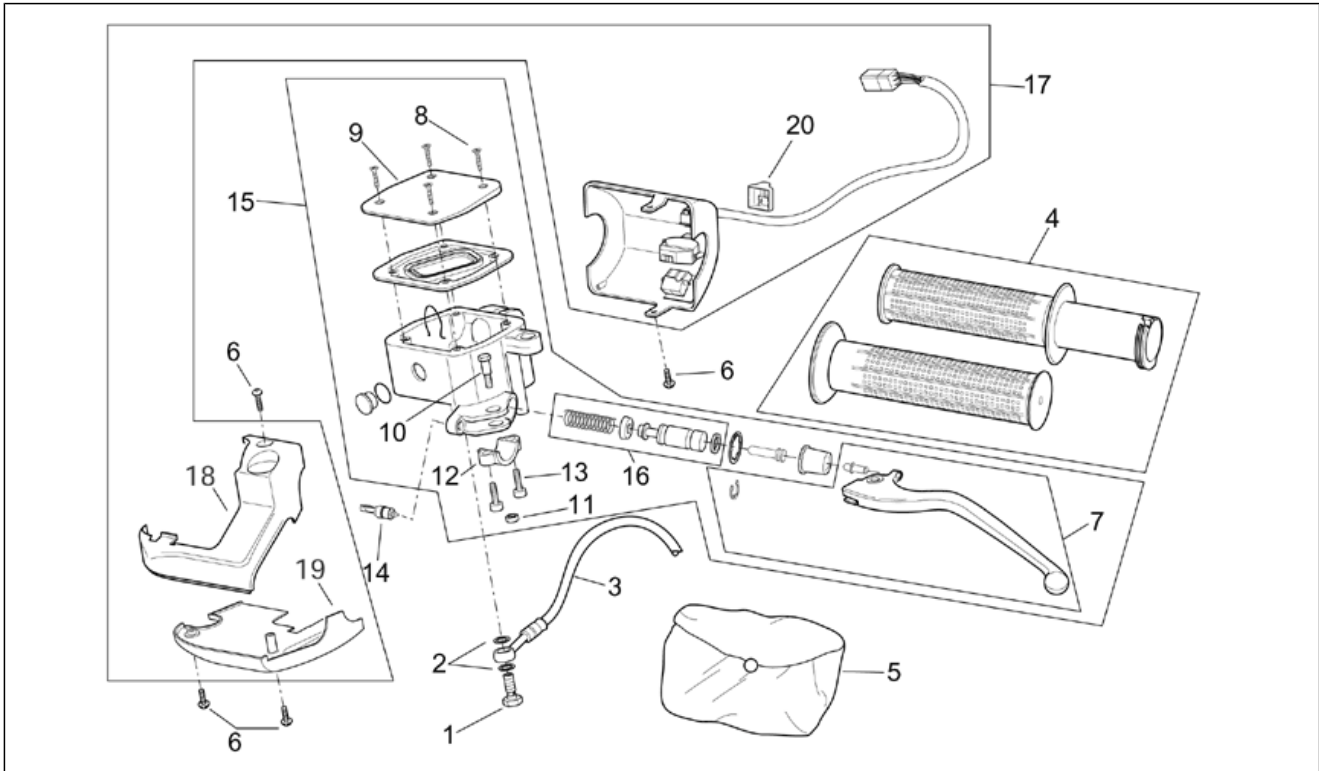

Gruppo	TELAIO
Codice	28.27
Descrizione	Comandi SX
Revisione	1

Pos.	Codice	Descrizione	Q.ta	Varianti
				Specifiche Tecniche:Versione 125 cc[125], Versione 150 cc[150]
17	AP8127092	Devioluci sx	1	Paese:USA (omologazione California)[CF], USA (omologazione California)[CZ], Stati Uniti d'America[USA]
17	AP8127225	Devioluci sx	1	Specifiche Tecniche:Versione 200 cc[200]
18	AP8124803	Coperchio devioluci sup.sx	1	
19	AP8118607	Coperchio devioluci inf.sx	1	Paese:USA (omologazione California)[CF], USA (omologazione California)[CZ], Stati Uniti d'America[USA]
19	AP8124804	Coperchio devioluci inf.sx	1	Paese:Austria[A], Svizzera[CH], Germania[D], Spagna[E], Francia[F], Grecia[GR], Italia[I], Israele[IL], Giappone[J], Portogallo[P], Gran Bretagna[UK]
20	AP8127180	Cappuccio pulsante I.D.	1