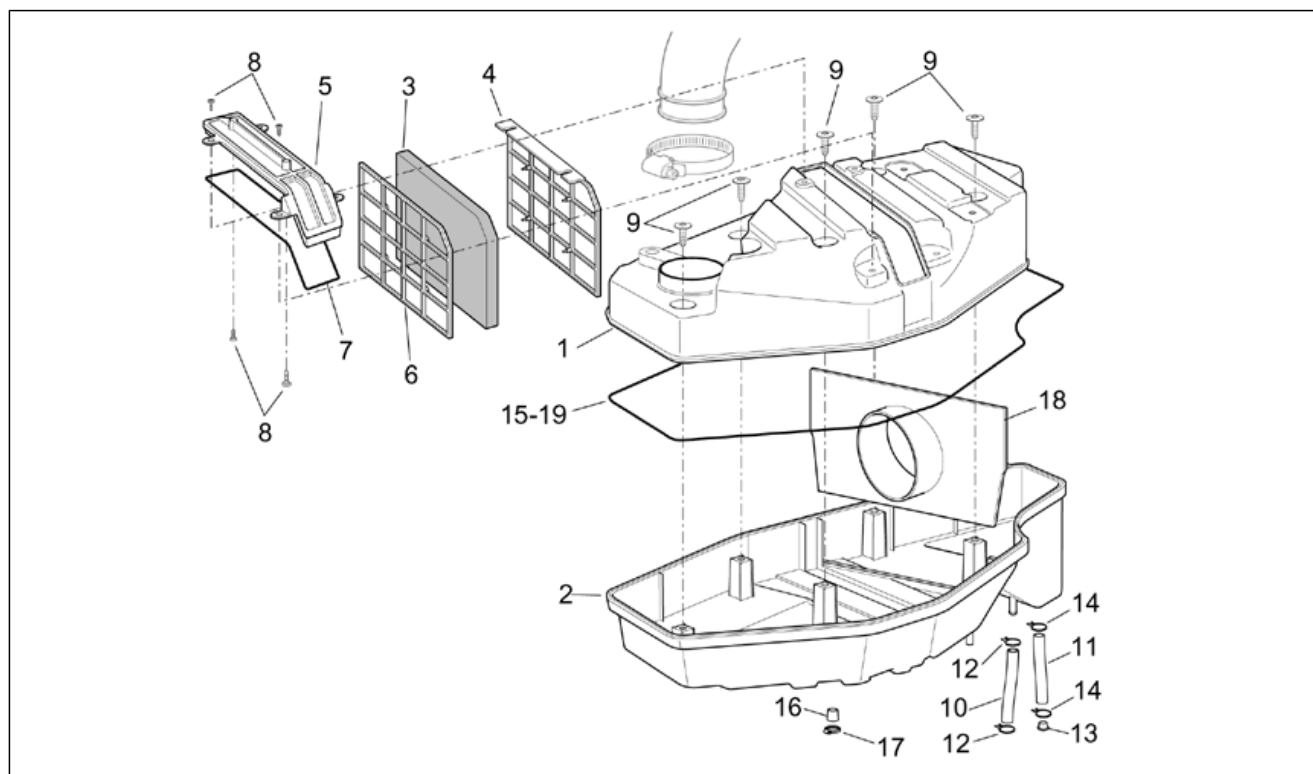

Gruppo	TELAIO
Codice	28.34
Descrizione	Cassa filtro nuova versione
Revisione	1

Pos.	Codice	Descrizione	Q.ta	Varianti
1	AP8158788	Coperchio cassafiltro	1	Anno:2004[4] Paese:USA (omologazione California)[CF], USA (omologazione California)[CZ]
1	AP8158788	Coperchio cassafiltro	1	Anno:2003[3]
1	AP8158788	Coperchio cassafiltro	1	Anno:2001[1] Paese:Stati Uniti d'America[USA]
1	AP8158788	Coperchio cassafiltro	1	Anno:2002[2] Paese:Austria[A], Svizzera[CH], Germania[D], Spagna[E], Francia[F], Grecia[GR], Italia[I], Israele[IL], Giappone[J], Portogallo[P], Gran Bretagna[UK]
2	AP8158789	Base cassafiltro	1	Anno:2002[2] Paese:Austria[A], Svizzera[CH], Germania[D], Spagna[E], Francia[F], Grecia[GR], Italia[I], Israele[IL], Giappone[J], Portogallo[P], Gran Bretagna[UK]
2	AP8158789	Base cassafiltro	1	Anno:2003[3]
2	AP8158790	Base cassafiltro	1	Anno:2001[1] Paese:Stati Uniti d'America[USA]
2	AP8158790	Base cassafiltro	1	Anno:2004[4] Paese:USA (omologazione California)[CF], USA (omologazione California)[CZ]
3	AP8102832	Filtro aria	1	
4	AP8139287	Rete cassa filtro sup.	1	
5	AP8139252	Coperchio filtro aria	1	
6	AP8139652	Rete cassa filtro inf.	1	
7	AP8120615	Guarnizione D3	1	
8	AP8150413	Vite autof. 3,9x14	6	
9	AP8150426	Vite TCB 5,5x15,9*	6	
10	AP8120772	Tubo sfiato	1	
11	AP8144038	Tubo benz. 6x10	1	
12	AP8102239	Fascetta 12,5x8	2	
13	AP8120876	Tappo di chiusura	1