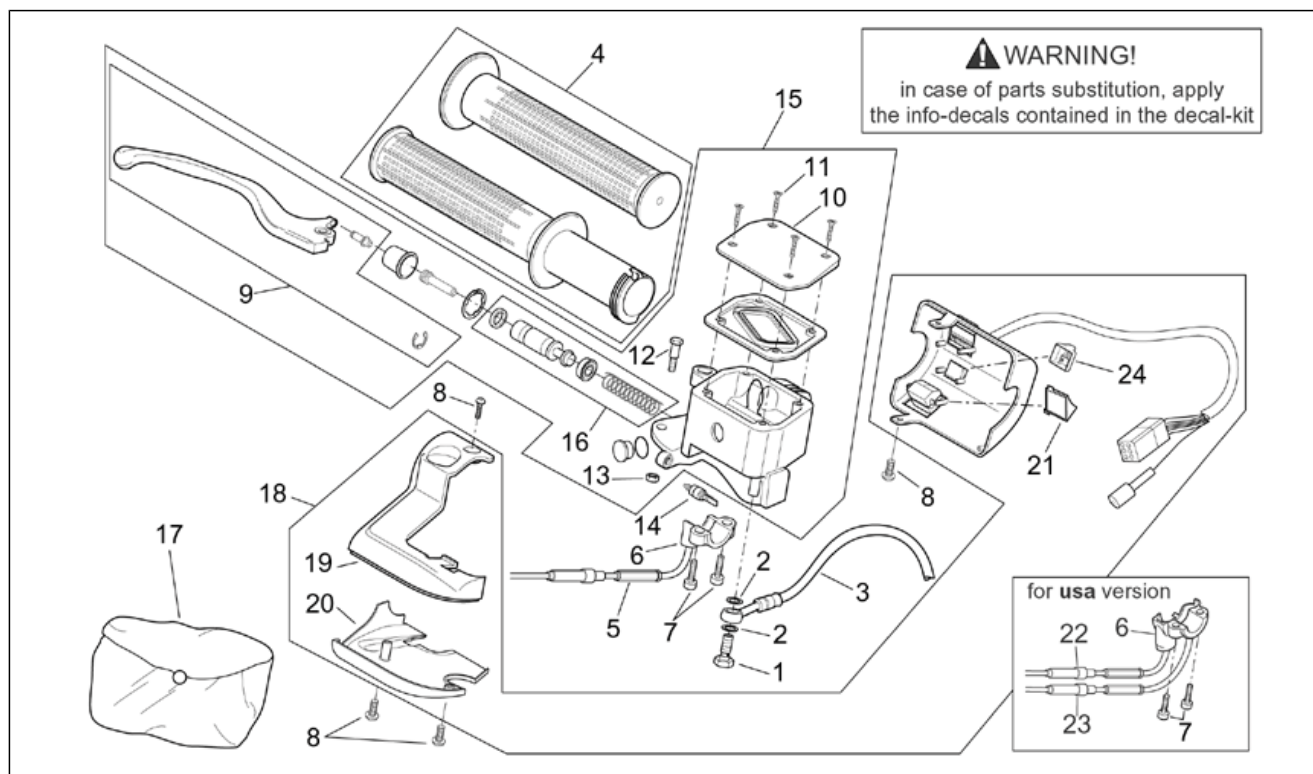

Gruppo	TELAIO
Codice	28.28
Descrizione	Comandi DX
Revisione	1

Pos.	Codice	Descrizione	Q.ta	Varianti
1	AP8113003	Vite tubo olio *	1	
2	AP8113004	Rosetta 10x14x1,6*	2	
3	AP8113696	Tubo freno ant.	1	
4	AP8118539	Manopole nere-coppia	1	Anno:2001[1], 1999[X], 2000[Y] Paese:Austria[A], Svizzera[CH], Germania[D], Spagna[E], Francia[F], Grecia[GR], Italia[I], Israele[IL], Giappone[J], Portogallo[P], Gran Bretagna[UK]
4	AP8118609	Manopole nere-coppia	1	Paese:USA (omologazione California)[CF], USA (omologazione California)[CZ], Stati Uniti d'America[USA]
4	AP8118643	Manopole nere-coppia	1	Anno:2002[2], 2003[3]
5	AP8114382	Cavo gas	1	Anno:2001[1], 1999[X], 2000[Y] Paese:Austria[A], Svizzera[CH], Germania[D], Spagna[E], Francia[F], Grecia[GR], Italia[I], Israele[IL], Giappone[J], Portogallo[P], Gran Bretagna[UK] Specifiche Tecniche:Versione 125 cc[125], Versione 150 cc[150]
5	AP8114453	Cavo gas	1	Anno:2002[2], 2003[3]
6	AP8118499	Sede comando gas	1	Paese:Austria[A], Svizzera[CH], Germania[D], Spagna[E], Francia[F], Grecia[GR], Italia[I], Israele[IL], Giappone[J], Portogallo[P], Gran Bretagna[UK]
6	AP8118582	Sede comando gas	1	Paese:USA (omologazione California)[CF], USA (omologazione California)[CZ], Stati Uniti d'America[USA]
7	AP8150165	Vite TCEI	2	
8	AP8152268	Vite TBEL speciale	4	
9	AP8118542	Leva freno	1	Anno:2001[1], 1999[X], 2000[Y]
9	AP8118542	Leva freno	1	Anno:2002[2] Paese:Svizzera[CH], Germania[D], Spagna[E], Francia[F], Grecia[GR], Giappone[J] Specifiche Tecniche:Versione 125 cc[125], Versione 200 cc[200], Versione Base[BSC]
9	AP8118542	Leva freno	1	Anno:2002[2] Specifiche Tecniche:Versione 125 cc[125], Versione Francia Touring[TRG]