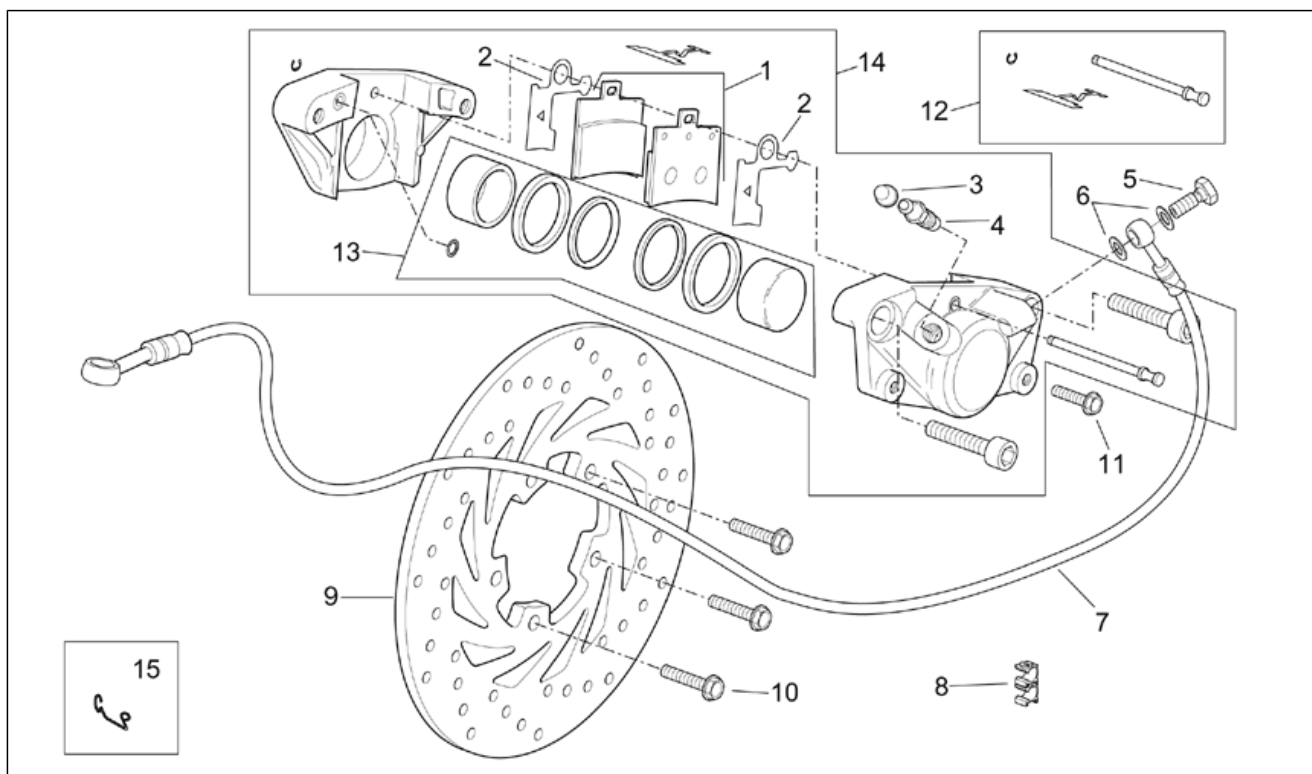

Gruppo	TELAIO
Codice	28.45
Descrizione	Pinza posteriore
Revisione	1

Pos.	Codice	Descrizione	Q.ta	Varianti
1	AP8113869	Pastiglie-coppia	1	
2	AP8113870	Piastrine antifischio-coppia	1	
3	AP8113005	Cappuccio spurgo aria	1	
4	AP8113006	Spurgo aria	1	
5	AP8113003	Vite tubo olio *	1	
6	AP8113004	Rosetta 10x14x1,6*	2	
7	AP8113700	Tubo freno post.	1	
8	AP8201808	Guidacavo D8	2	
9	AP8113541	Disco freno D220	1	
10	AP8152288	Vite TE flangiata	5	
11	AP8152287	Vite TE flangiata	2	
12	AP8113871	Perno+molla pinza	1	
13	AP8113872	Kit revisione pinza	1	
14	AP8113845	Pinza freno post.	1	
15	AP8121889	Guidacavo	1