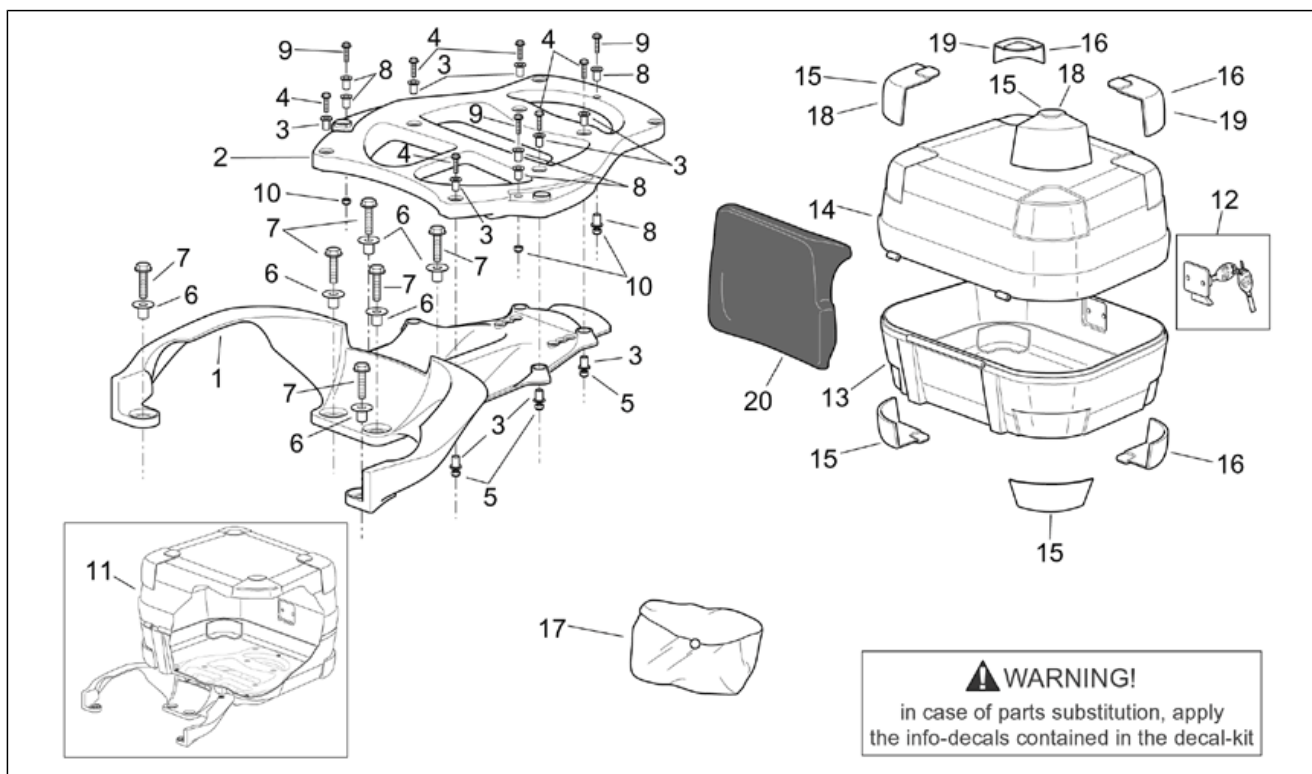

Gruppo	TELAIO
Codice	28.22
Descrizione	Bauletto con angolari
Revisione	1

Pos.	Codice	Descrizione	Q.ta	Varianti
19	AP8158158	Angolare piccolo sup.	2	Anno:2001[1] Colore veicolo:Blu Chips 2000-2001[blu.c] Paese:Austria[A], Svizzera[CH], Germania[D], Spagna[E], Francia[F], Grecia[GR], Italia[I], Israele[IL], Giappone[J], Portogallo[P], Gran Bretagna[UK]
19	AP8158203	Angolare piccolo sup.	2	Anno:2001[1] Colore veicolo:Verde Thin 2001[thi.g] Paese:Austria[A], Svizzera[CH], Germania[D], Spagna[E], Francia[F], Grecia[GR], Italia[I], Israele[IL], Giappone[J], Portogallo[P], Gran Bretagna[UK]
19	AP8158266	Angolare piccolo sup.	2	Anno:2001[1] Colore veicolo:Rosso Baroque 2001[red.b] Paese:Austria[A], Svizzera[CH], Germania[D], Spagna[E], Francia[F], Grecia[GR], Italia[I], Israele[IL], Giappone[J], Portogallo[P], Gran Bretagna[UK]
19	AP8158281	Angolare piccolo sup.	2	Anno:2001[1] Colore veicolo:Blu Lord 2001-2002[blu.l] Paese:Austria[A], Svizzera[CH], Germania[D], Spagna[E], Francia[F], Grecia[GR], Italia[I], Israele[IL], Giappone[J], Portogallo[P], Gran Bretagna[UK]
19	AP8158295	Angolare piccolo sup.	2	Anno:2001[1] Colore veicolo:Oro Mosaic 2001[gold] Paese:Austria[A], Svizzera[CH], Germania[D], Spagna[E], Francia[F], Grecia[GR], Italia[I], Israele[IL], Giappone[J], Portogallo[P], Gran Bretagna[UK]
20	AP8129322	Schienale bauletto grigio	1	Anno:2001[1] Colore veicolo:Blu Chips 2000-2001[blu.c], Oro Mosaic 2001[gold], Rosso Baroque 2001[red.b], Verde Thin 2001[thi.g] Paese:Austria[A], Svizzera[CH], Germania[D], Spagna[E], Francia[F], Grecia[GR], Italia[I], Israele[IL], Giappone[J], Portogallo[P], Gran Bretagna[UK]
20	AP8129323	Schienale bauletto beige	1	Anno:2001[1] Colore veicolo:Grigio Mercury 2001-2002-2003[mer.g], Grigio Platino 2001[pla.g]