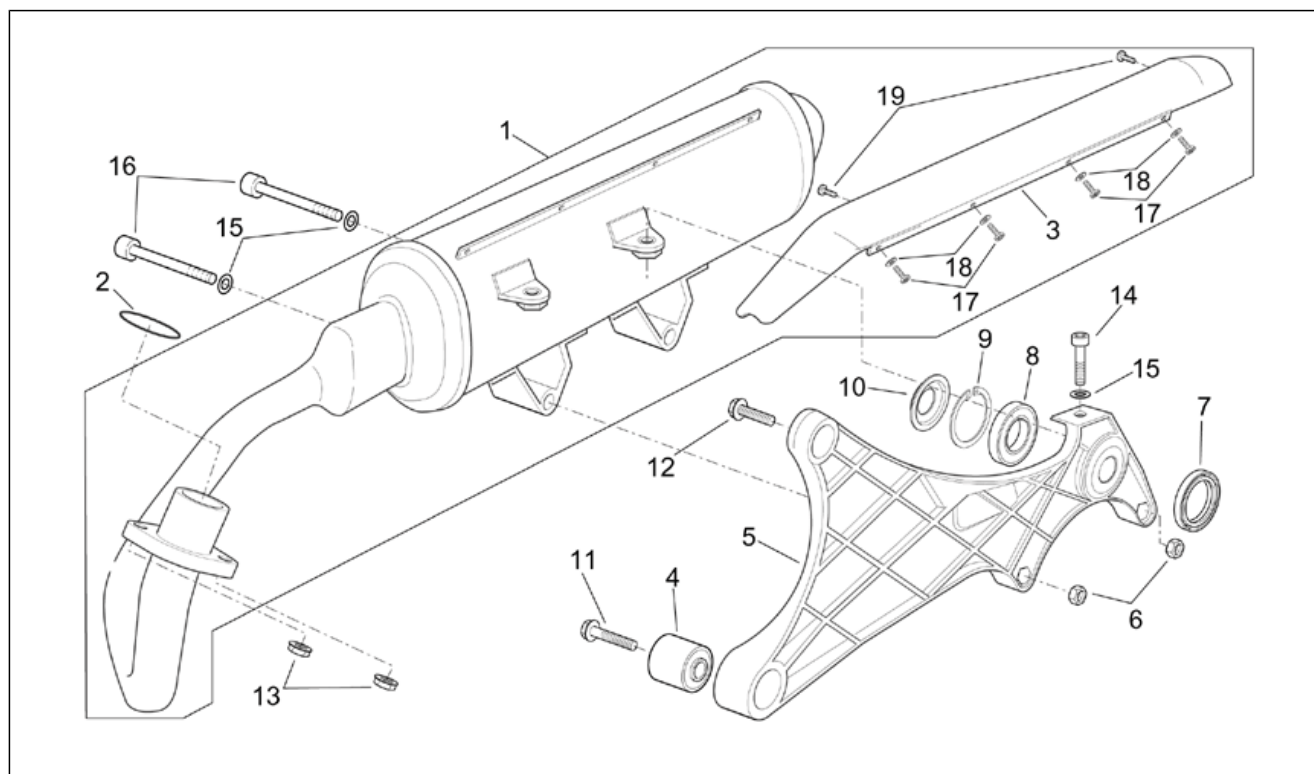

Gruppo	TELAIO
Codice	28.41
Descrizione	Gruppo di scarico
Revisione	1

Pos.	Codice	Descrizione	Q.ta	Varianti
1	AP8119465	Marmitta	1	Anno:2001[1], 1999[X], 2000[Y] Paese:Austria[A], Svizzera[CH], Spagna[E], Francia[F], Grecia[GR], Italia[I], Israele[IL], Giappone[J], Portogallo[P], Gran Bretagna[UK] Specifiche Tecniche:Versione 125 cc[125], Versione 150 cc[150]
1	AP8119465	Marmitta	1	Anno:2002[2] Paese:Svizzera[CH], Germania[D], Spagna[E], Francia[F], Giappone[J] Specifiche Tecniche:Versione 125 cc[125], Versione Base[BSC]
1	AP8119465	Marmitta	1	Anno:2002[2] Specifiche Tecniche:Versione 125 cc[125], Versione Francia Touring[TRG]
1	AP8119465	Marmitta	1	Anno:2003[3] Specifiche Tecniche:Versione Base[BSC]
1	AP8119465	Marmitta	1	Anno:2001[1], 1999[X], 2000[Y] Paese:Germania[D] Specifiche Tecniche:Versione 125 cc[125], Versione 150 cc[150], Versione Potenza Piena[F.P.]
1	AP8119533	Marmitta	1	Anno:2001[1], 1999[X], 2000[Y] Paese:Germania[D] Specifiche Tecniche:Versione 125 cc[125], Versione 150 cc[150], Velocita' 80Km/h[80Km]
1	AP8119615	Marmitta	1	Anno:2004[4] Paese:USA (omologazione California)[CF], USA (omologazione California)[CZ]
1	AP8119615	Marmitta	1	Anno:2001[1], 1999[X], 2000[Y] Paese:Stati Uniti d'America[USA]
1	AP8119639	Marmitta	1	Anno:2001[1] Specifiche Tecniche:Versione 200 cc[200]
1	AP8119639	Marmitta	1	Anno:2002[2] Paese:Germania[D], Spagna[E], Grecia[GR], Giappone[J]