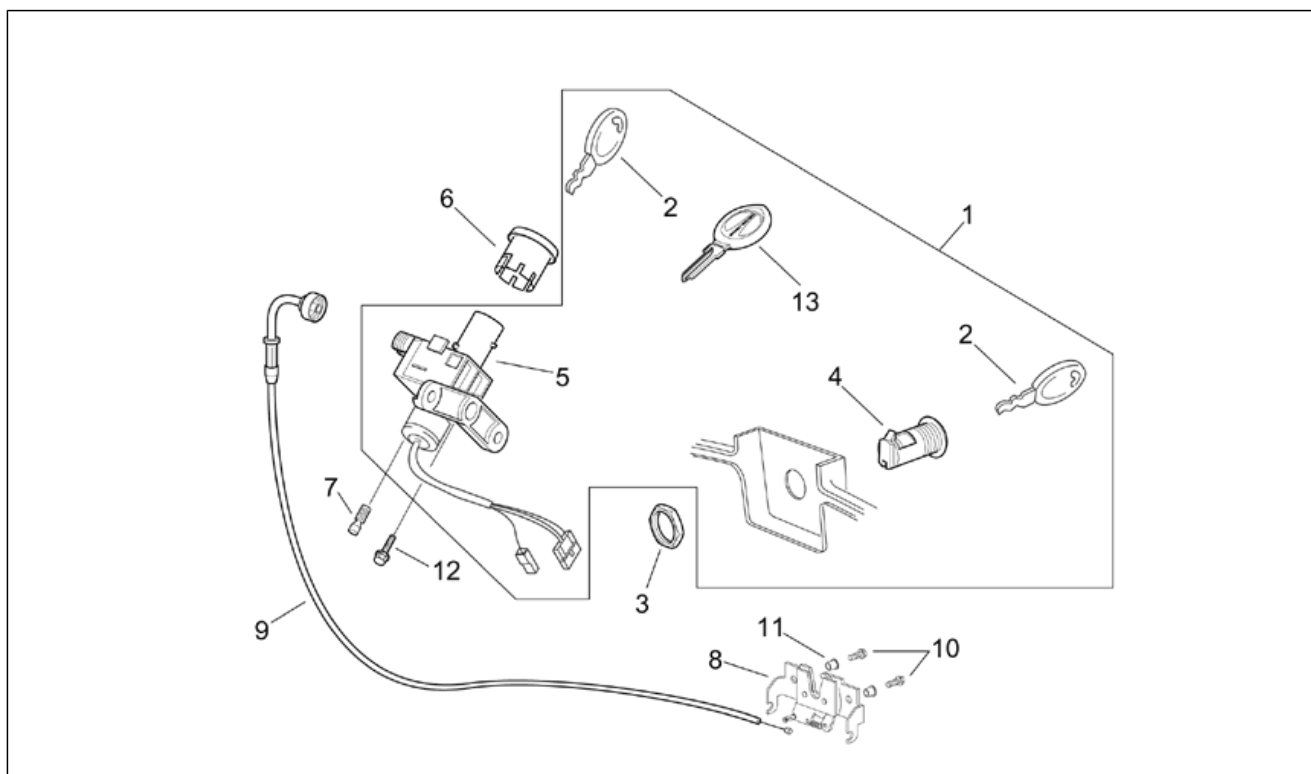

Gruppo	TELAIO
Codice	28.50
Descrizione	Kit serrature
Revisione	1

Pos.	Codice	Descrizione	Q.ta	Varianti
1	AP8102841	Kit serrature	1	
2	AP8104185	Chiave fresata Aprilia	1	
3	AP8102523	Dado serratura	1	
4	AP8104647	Serratura bauletto	1	
5	AP8124620	Blocchetto avviamento-blocc.	1	
6	AP8102944	Cappuccio commutatore	1	
7	AP8152140	Vite a strappo M6x17	1	
8	AP8102945	Serratura sella	1	
9	AP8114381	Cavo serratura	1	
10	AP8152277	Vite TE flangiata	2	
11	AP8121075	Bussola a 'T' *	2	
12	AP8152278	Vite TE flangiata	1	
13	AP8104598	Chiave "Scarabeo" s.za transpo	1