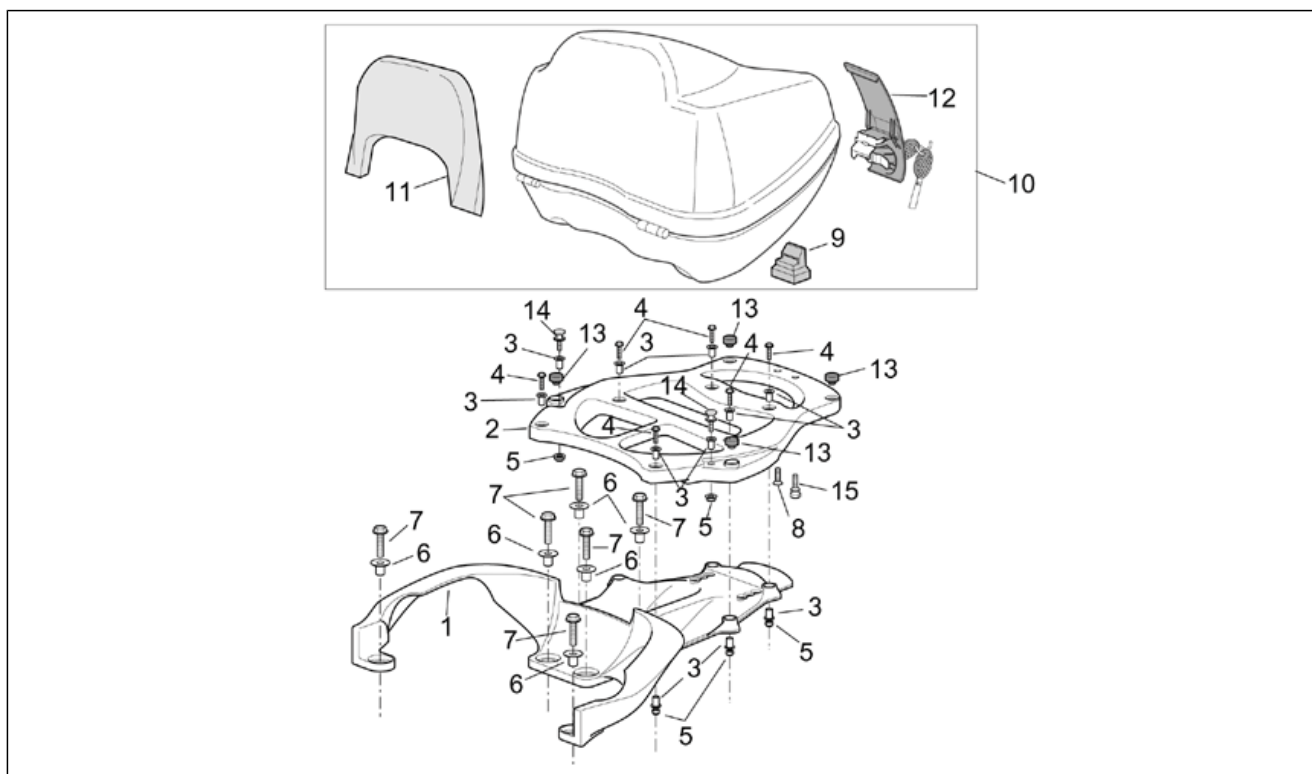

Gruppo	TELAIO
Codice	28.23
Descrizione	Baule
Revisione	1

Pos.	Codice	Descrizione	Q.ta	Varianti
11	AP8129367	Schienale baule nero	1	Anno:2002[2] Colore veicolo:Rosso Tulip 2002[red.t], Grigio Storm 2002[sto.g]
11	AP8129367	Schienale baule nero	1	Anno:2004[4] Paese:USA (omologazione California)[CF], USA (omologazione California)[CZ]
11	AP8129367	Schienale baule nero	1	Anno:2003[3] Colore veicolo:Verde Sideral 2003[green]
12	AP8792171	Leva serratura nero	1	
13	AP8706087	Gommino	4	
14	AP8700868	Funghetto per aggancio baule	2	
15	AP8706225	Vite a strappo	1