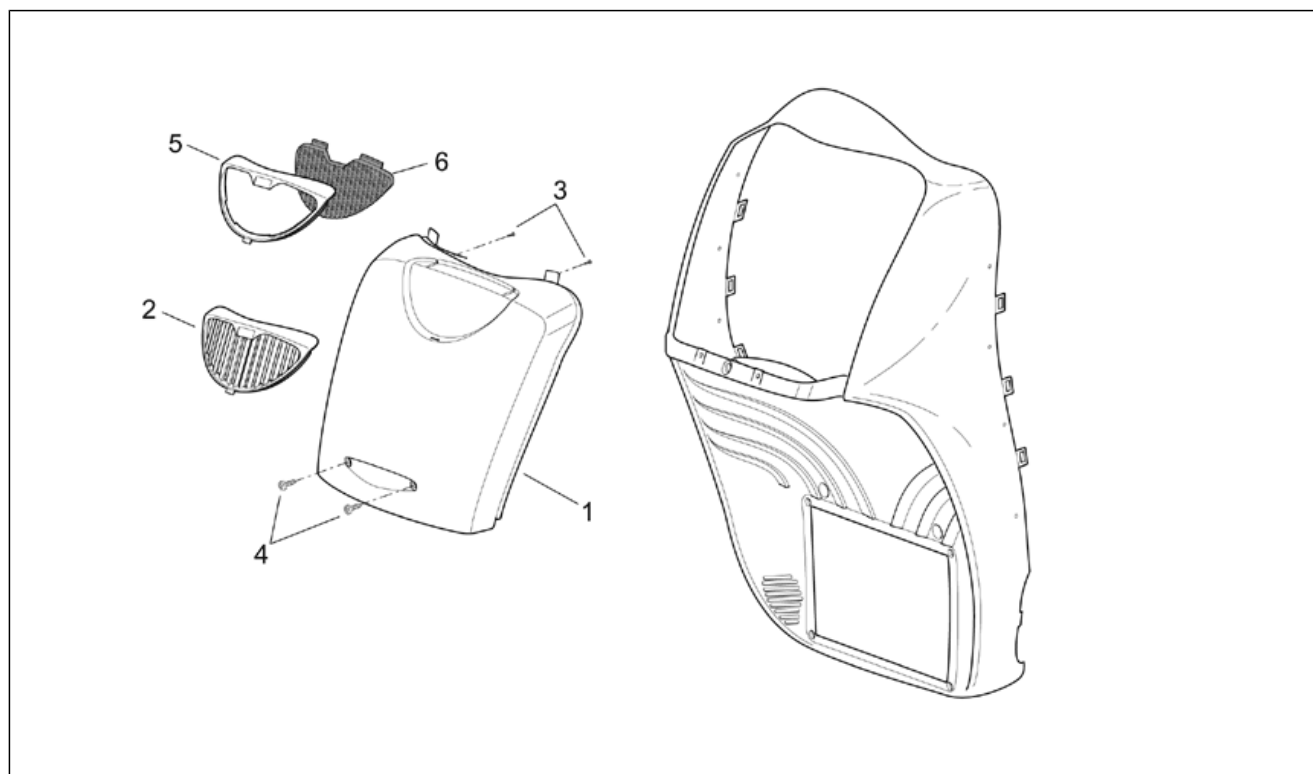

Gruppo	TELAIO
Codice	28.13
Descrizione	Carr. Ant. - Scudetto
Revisione	1

Pos.	Codice	Descrizione	Q.ta	Varianti
1	AP8158282	Scudetto v.oro	1	Anno:2001[1] Colore veicolo:Oro Mosaic 2001[gold]
1	AP8168040	Scudetto v.verde	1	Anno:2002[2] Colore veicolo:Verde Glasgow 2002[gla.g]
1	AP8168092	Scudetto v.grigio	1	Anno:2002[2] Colore veicolo:Grigio Mercury 2001-2002-2003[mer.g] Specifiche Tecniche:Versione Gran Turismo[GT]
1	AP8168092	Scudetto v.grigio	1	Anno:2003[3] Colore veicolo:Grigio Mercury 2001-2002-2003[mer.g]
1	AP8168105	Scudetto v.grigio	1	Anno:2002[2] Colore veicolo:Nero Shadow 2002[sha.b]
1	AP8168201	Scudetto v.rosso	1	Anno:2002[2] Colore veicolo:Rosso Tulip 2002[red.t]
1	AP8168211	Scudetto v.grigio	1	Anno:2002[2] Colore veicolo:Grigio Storm 2002[sto.g]
1	AP8168745	Scudetto v.verde	1	Anno:2003[3] Colore veicolo:Verde Sideral 2003[green]
1	AP8168821	Scudetto v.blu	1	Anno:2003[3] Colore veicolo:Blu Main 2003[blue]
1	AP8178837	Scudetto v.nero	1	Anno:2004[4] Colore veicolo:Grigio Diamond 2004[d.grey] Paese:USA (omologazione California)[CF], USA (omologazione California)[CZ]
1	AP8178840	Scudetto v.grigio	1	Anno:2004[4] Colore veicolo:Silver Mirror 2004[m.silv] Paese:USA (omologazione California)[CF], USA (omologazione California)[CZ]
2	AP8139731	Griglia cromata	1	Anno:2002[2] Specifiche Tecniche:Versione Francia Touring[TRG]
2	AP8139731	Griglia cromata	1	Anno:2001[1], 1999[X], 2000[Y]
2	AP8139731	Griglia cromata	1	Anno:2002[2] Paese:Svizzera[CH], Germania[D], Spagna[E], Francia[F], Grecia[GR], Giappone[J]