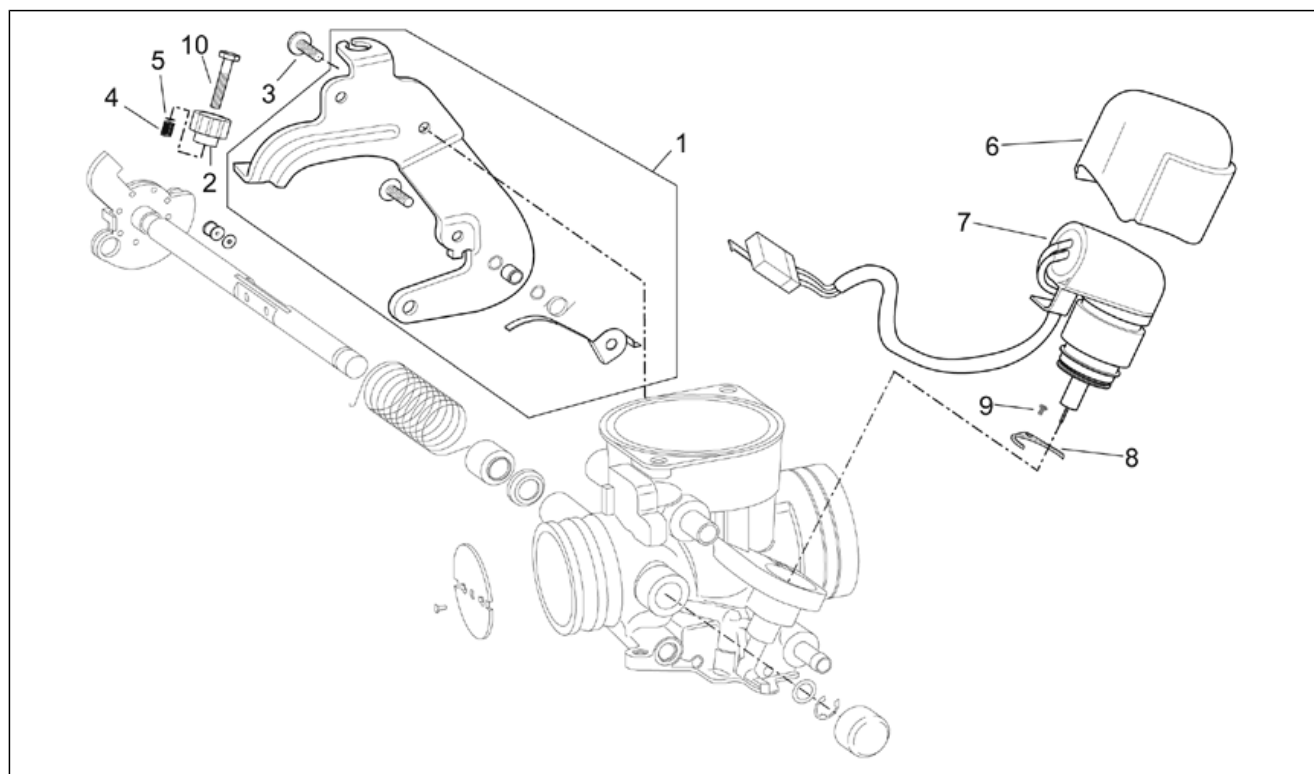

Gruppo	MOTORE
Codice	29.38
Descrizione	Carburatore III
Revisione	1

Pos.	Codice	Descrizione	Q.ta	Varianti
1	AP8106667	Piastra cpl.	1	Paese: Austria[A], Svizzera[CH], Germania[D], Spagna[E], Francia[F], Grecia[GR], Italia[I], Israele[IL], Giappone[J], Portogallo[P], Gran Bretagna[UK]
1	AP8163056	Piastra cpl.	1	Paese: USA (omologazione California)[CF], USA (omologazione California)[CZ], Stati Uniti d'America[USA]
2	AP8144260	Pomello registro regime minimo	1	
3	AP8152366	Vite	1	
4	AP8121389	Molla	1	
5	AP8152368	Rosetta piana	1	
6	AP8106663	Coperchio valvola starter	1	
7	AP8106665	Valvola starter	1	
8	AP8106664	Piastrina	1	
9	AP8152374	Vite con rosetta	1	
10	AP8152367	Vite registro regime minimo	1	