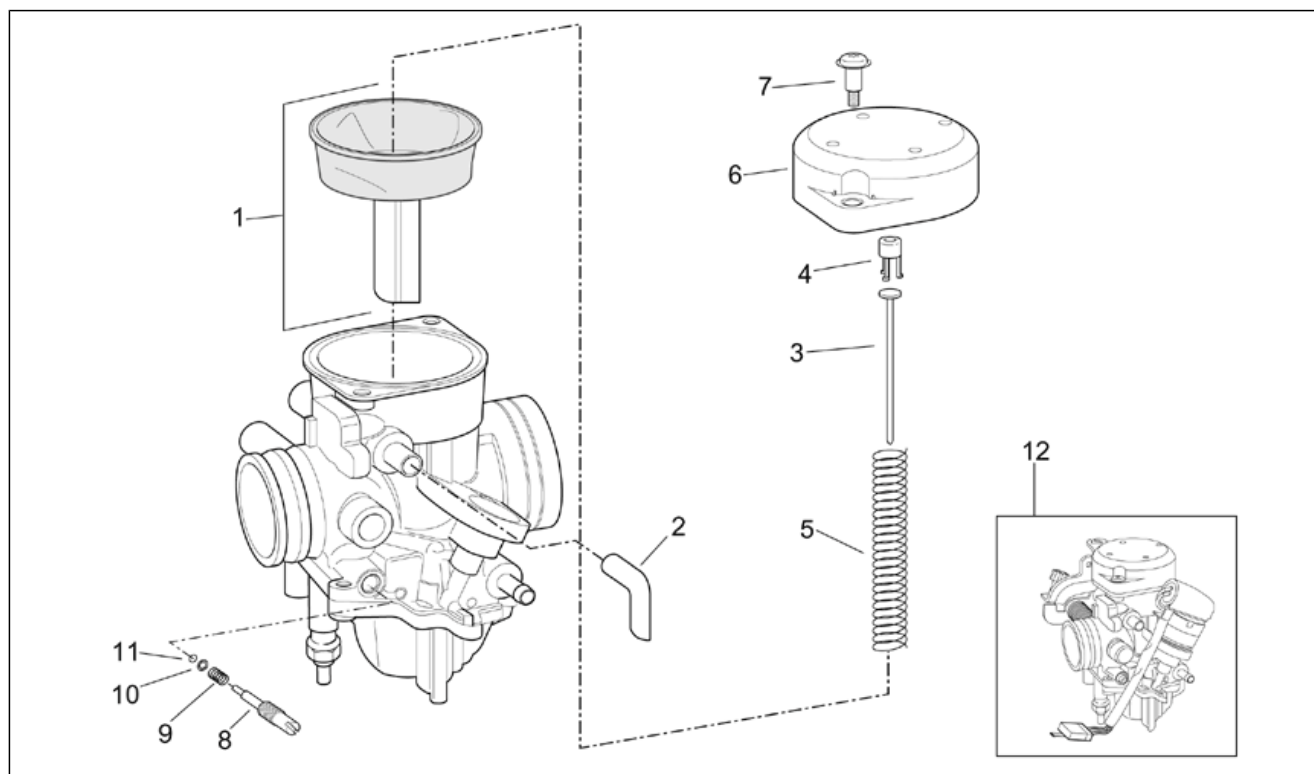

Gruppo	MOTORE
Codice	29.37
Descrizione	Carburatore II
Revisione	1

Pos.	Codice	Descrizione	Q.ta	Varianti
1	AP8106661	Membrana	1	
2	AP8144265	Tubo in gomma	1	
3	AP8106659	Spillo	1	
4	AP8106660	Fermo spillo	1	
5	AP8121392	Molla	1	
6	AP8106658	Coperchio	1	
7	AP8152373	Vite	2	
8	CM151701	Vite registro	1	
9	AP8121393	Molla	1	
10	AP8152375	Rosetta	1	
11	AP8123900	O-ring	1	
12	AP8106553	Carburatore	1	Paese:Austria[A], Germania[D], Spagna[E], Francia[F], Grecia[GR], Italia[I], Israele[IL], Giappone[J], Portogallo[P], Gran Bretagna[UK] Specifiche Tecniche:Versione 125 cc[125], Versione 150 cc[150]
12	AP8106639	Carburatore	1	Paese:Svizzera[CH] Specifiche Tecniche:Versione 125 cc[125]
12	AP8106804	Carburatore	1	Paese:USA (omologazione California)[CF], USA (omologazione California)[CZ], Stati Uniti d'America[USA] Specifiche Tecniche:Versione 150 cc[150]
12	AP8106859	Carburatore	1	Specifiche Tecniche:Versione 200 cc[200], Omologazione europea (limiti EURO 1)[E1]
12	AP8106938	Carburatore	1	Specifiche Tecniche:Versione 200 cc[200], Omologazione europea (limiti EURO 2)[E2]
12	AP8106939	Carburatore	1	Specifiche Tecniche:Versione 125 cc[125], Omologazione europea (limiti EURO 2)[E2]