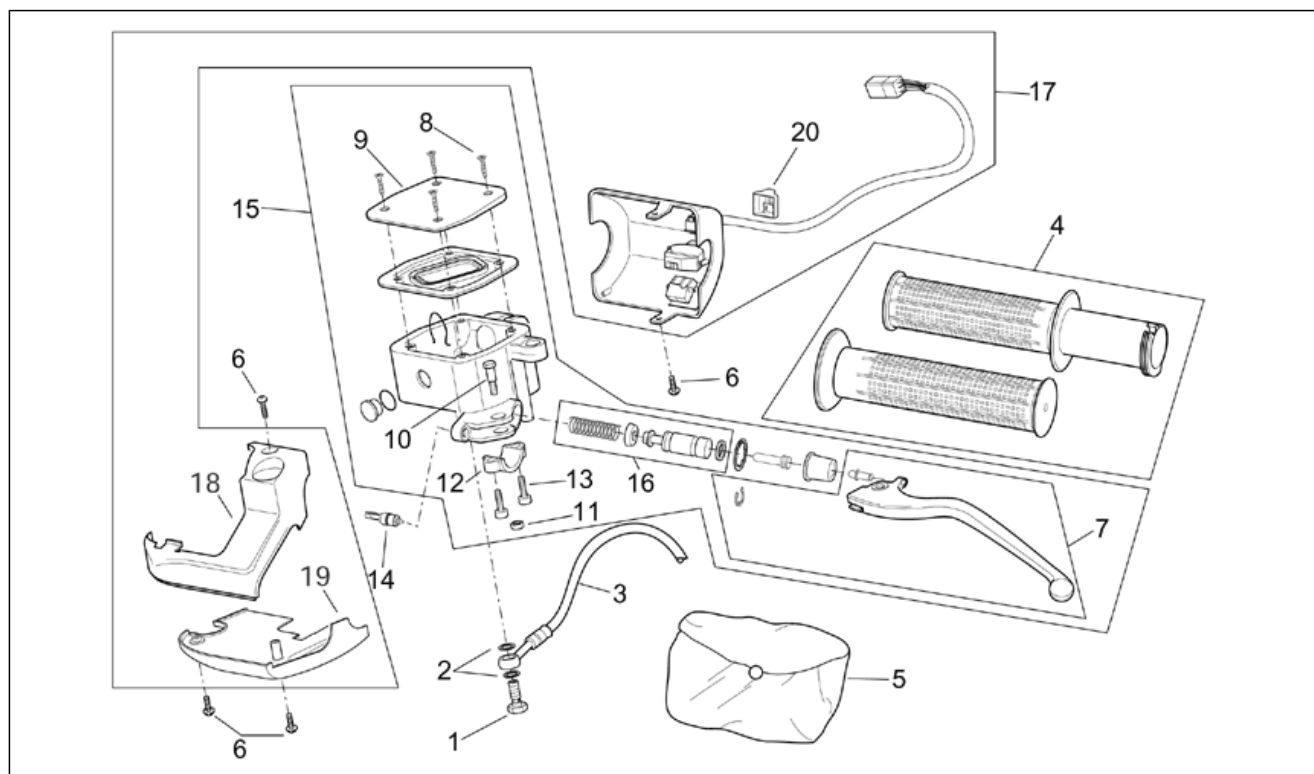

Gruppo	TELAIO
Codice	28.27
Descrizione	Comandi SX
Revisione	1

Pos.	Codice	Descrizione	Q.ta	Varianti
8	AP8113859	Vite coperchio pompa	4	
9	AP8113860	Coperchio pompa	1	
10	AP8125757	Vite leva	1	
11	AP8213298	Dado	1	
12	AP8113637	Cavalotto leva freno	1	
13	AP8213299	Vite cappello	2	
14	AP8124818	Interruttore stop	1	
15	AP8113784	Pompa freno post.	1	Anno:2001[1], 1999[X], 2000[Y]
15	AP8113784	Pompa freno post.	1	Anno:2002[2] Paese:Svizzera[CH], Germania[D], Spagna[E], Francia[F], Grecia[GR], Giappone[J] Specifiche Tecniche:Versione 125 cc[125], Versione 200 cc[200], Versione Base[BSC]
15	AP8113784	Pompa freno post.	1	Anno:2002[2] Specifiche Tecniche:Versione 125 cc[125], Versione Francia Touring[TRG]
15	AP8133558	Pompa freno post.	1	Anno:2004[4] Paese:USA (omologazione California)[CF], USA (omologazione California)[CZ]
15	AP8133558	Pompa freno post.	1	Anno:2002[2] Paese:Italia[I] Specifiche Tecniche:Versione 125 cc[125], Versione 200 cc[200], Versione Base[BSC]
15	AP8133558	Pompa freno post.	1	Anno:2002[2] Specifiche Tecniche:Versione 125 cc[125], Versione 200 cc[200], Versione Gran Turismo[GT]
15	AP8133558	Pompa freno post.	1	Anno:2003[3]
16	AP8113861	Pistone cpl.	1	
17	AP8124498	Devioluci sx	1	Paese:Austria[A], Svizzera[CH], Germania[D], Spagna[E], Francia[F], Grecia[GR], Italia[I], Israele[IL], Giappone[J], Portogallo[P], Gran Bretagna[UK]