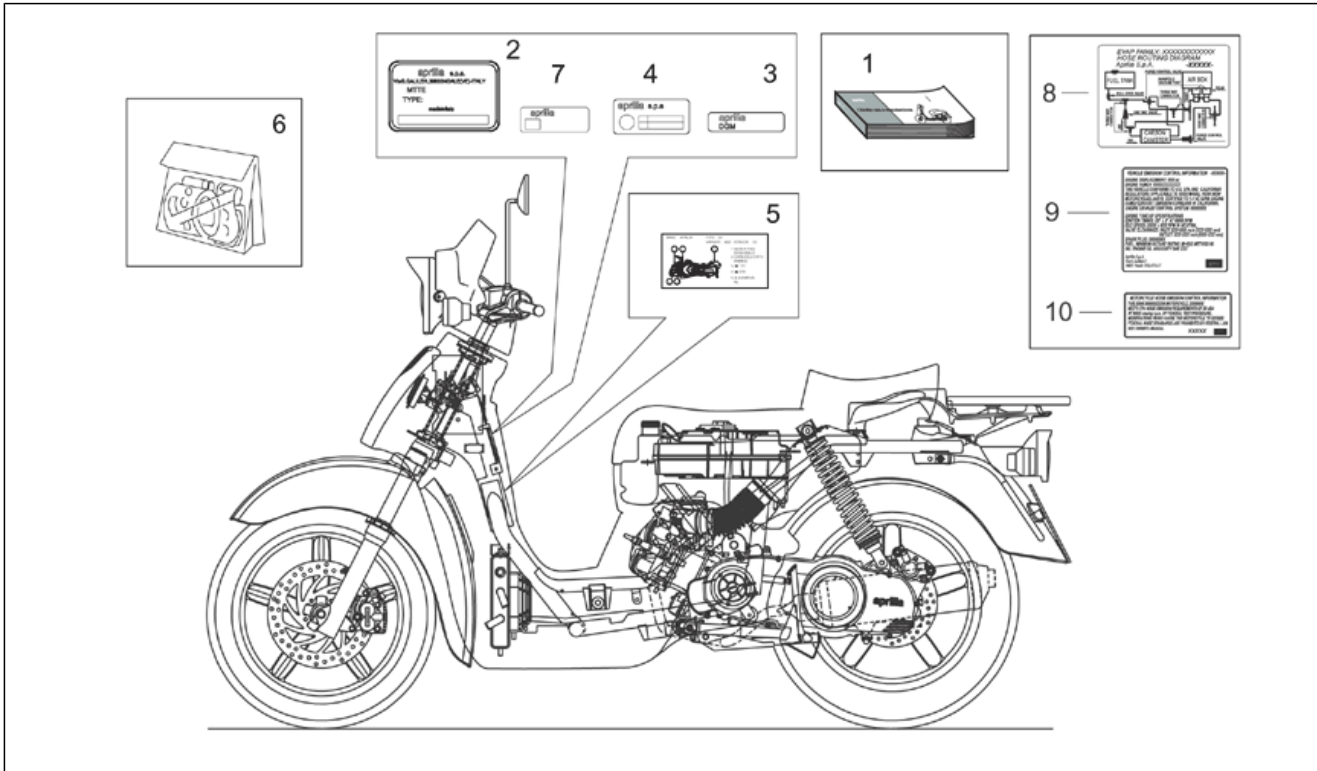

Gruppo	TELAIO
Codice	28.51
Descrizione	Targhette e libretti
Revisione	1

Pos.	Codice	Descrizione	Q.ta	Varianti
6	AP8167567	Decalco-serie	1	Anno:2001[1] Colore veicolo:Blu Chips 2000-2001[blu.c], Blu Lord 2001-2002[blu.l], Oro Mosaic 2001[gold], Grigio Mercury 2001-2002-2003[mer.g], Grigio Platino 2001[pla.g], Rosso Baroque 2001[red.b], Verde Thin 2001[thi.g] Specifiche Tecniche:Versione 200 cc[200]
6	AP8167568	Decalco-serie	1	Anno:2001[1] Colore veicolo:Nero Aprilia 2000-2001-2002[black] Specifiche Tecniche:Versione 200 cc[200]
6	AP8177052	Decalco-serie	1	Anno:2002[2] Specifiche Tecniche:Versione 125 cc[125], Versione Base[BSC], Versione Francia Touring[TRG]
6	AP8177093	Decalco-serie	1	Anno:2002[2] Colore veicolo:Nero Shadow 2002[sha.b] Specifiche Tecniche:Versione 125 cc[125], Versione Gran Turismo[GT]
6	AP8177096	Decalco-serie	1	Anno:2002[2] Colore veicolo:Grigio Mercury 2001-2002-2003[mer.g] Specifiche Tecniche:Versione 125 cc[125], Versione Gran Turismo[GT]
6	AP8177172	Decalco-serie	1	Anno:2002[2] Colore veicolo:Rosso Tulip 2002[red.t], Grigio Storm 2002[sto.g] Specifiche Tecniche:Versione 125 cc[125], Versione Gran Turismo[GT]
6	AP8177176	Decalco-serie	1	Anno:2002[2] Specifiche Tecniche:Versione 200 cc[200], Versione Base[BSC]
6	AP8177177	Decalco-serie	1	Anno:2002[2] Colore veicolo:Nero Shadow 2002[sha.b] Specifiche Tecniche:Versione 200 cc[200], Versione Gran Turismo[GT]
6	AP8177178	Decalco-serie	1	Anno:2002[2] Colore veicolo:Grigio Mercury 2001-2002-2003[mer.g]