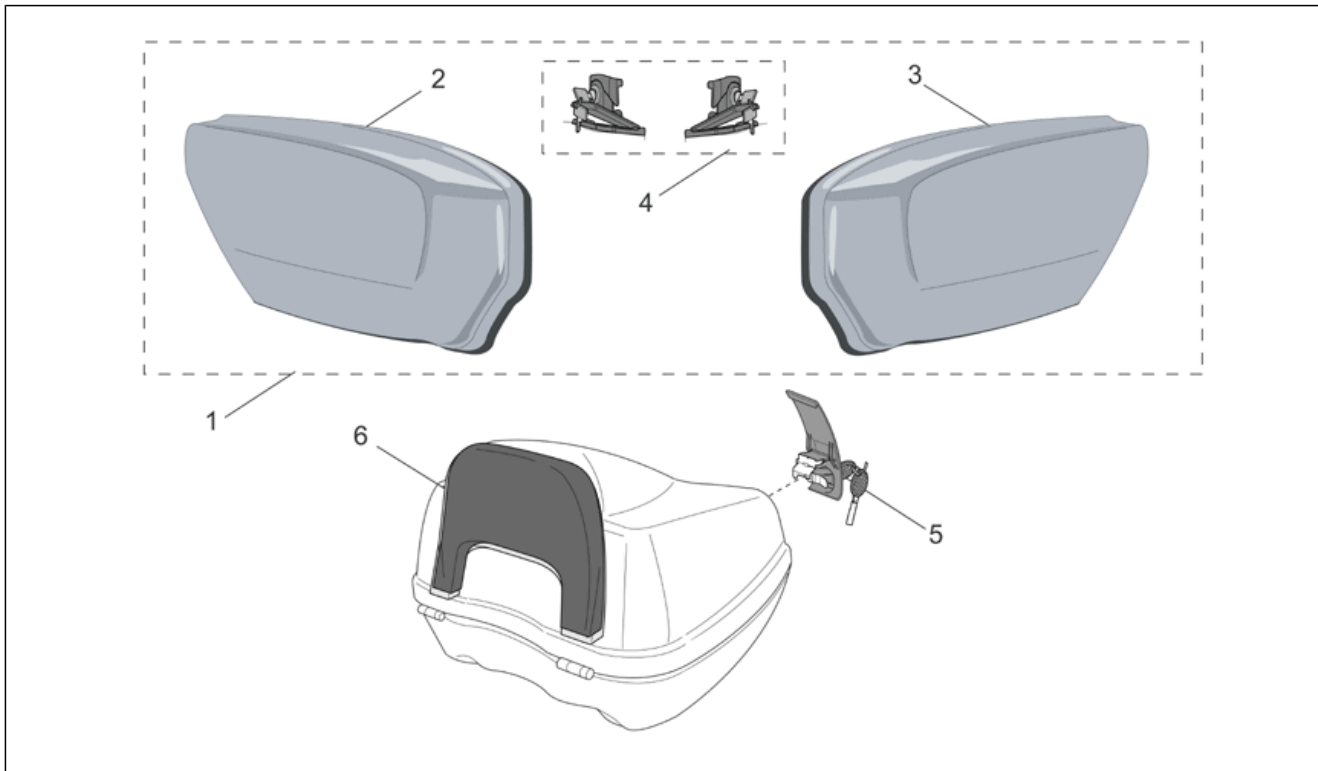

Gruppo	ACCESSORI
Codice	30.66
Descrizione	Acc. - Bauli, valigie, borse
Revisione	1

Pos.	Codice	Descrizione	Q.ta	Varianti
				Colore veicolo:Grigio Platino 2001[pla.g] Specifiche Tecniche:Accessori[A]
1	AP8792216	Valigie cpl.coppia v.rosso b.	1	Anno:2001[1] Colore veicolo:Rosso Baroque 2001[red.b] Specifiche Tecniche:Accessori[A]
1	AP8792219	Valigie cpl.coppia v.oro m.	1	Anno:2001[1] Colore veicolo:Oro Mosaic 2001[gold] Specifiche Tecniche:Accessori[A]
1	AP8792222	Valigie cpl.coppia v.blu l.	1	Anno:2001[1], 2002[2] Colore veicolo:Blu Lord 2001-2002[blu.l] Specifiche Tecniche:Accessori[A]
1	AP8792269	Valigie cpl.coppia v.grigio m.	1	Anno:2001[1], 2002[2], 2003[3] Colore veicolo:Grigio Mercury 2001-2002-2003[mer.g] Specifiche Tecniche:Accessori[A]
1	AP8792272	Valigie cpl.coppia v.nero A.	1	Anno:2001[1], 2002[2], 2003[3] Colore veicolo:Nero Aprilia 2000-2001-2002[black] Specifiche Tecniche:Accessori[A]
1	AP8792278	Valigie cpl.coppia v.verde g.	1	Anno:2002[2] Colore veicolo:Verde Glasgow 2002[gla.g] Specifiche Tecniche:Accessori[A]
2	AP8790232	Valigia dx v.nero s.	1	Anno:2002[2] Colore veicolo:Nero Shadow 2002[sha.b] Specifiche Tecniche:Accessori[A]
2	AP8790235	Valigia dx v. rosso t.	1	Anno:2002[2] Colore veicolo:Rosso Tulip 2002[red.t] Specifiche Tecniche:Accessori[A]
2	AP8790238	Valigia dx v.grigio s.	1	Anno:2002[2] Colore veicolo:Grigio Storm 2002[sto.g] Specifiche Tecniche:Accessori[A]
2	AP8790263	Valigia dx v.verde s.	1	Anno:2003[3] Colore veicolo:Verde Sideral 2003[green] Specifiche Tecniche:Accessori[A]
2	AP8790266	Valigia dx v.blu m.	1	Anno:2003[3] Colore veicolo:Blu Main 2003[blue]