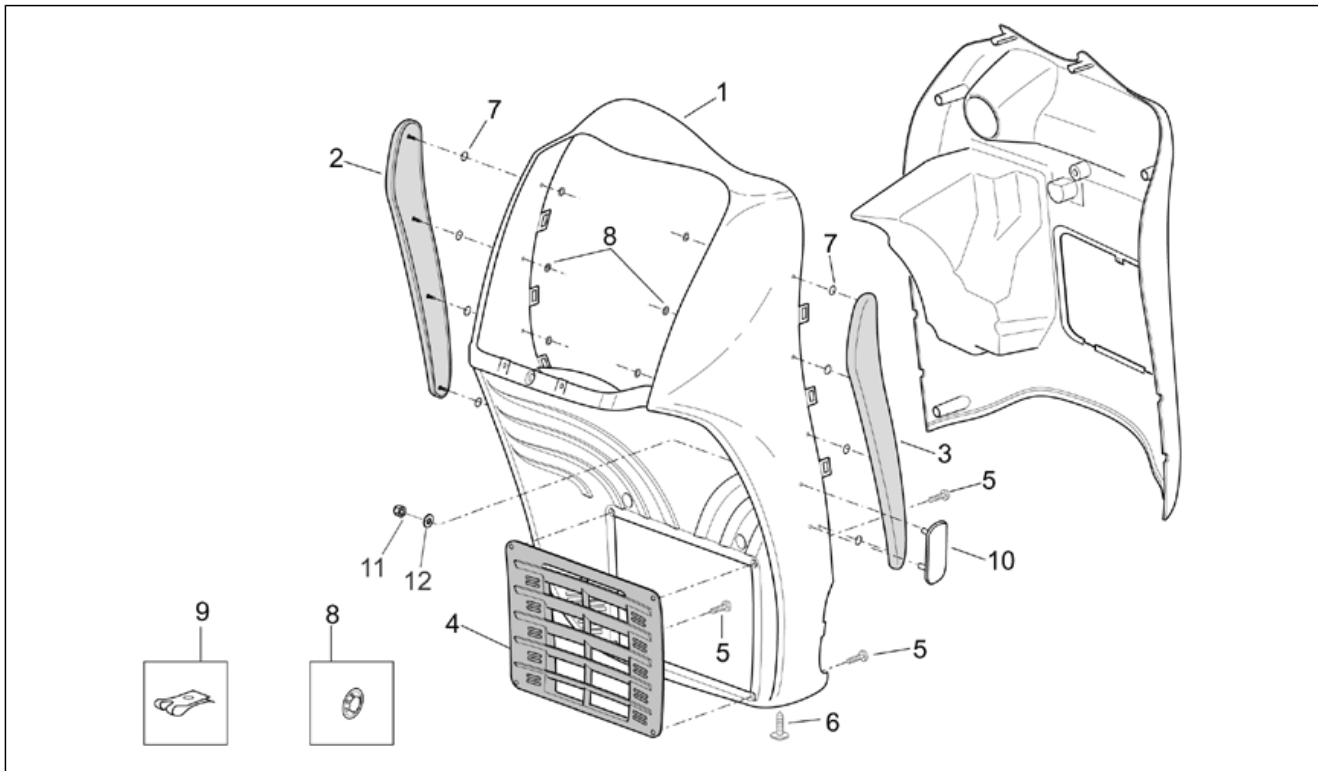

Gruppo	TELAIO
Codice	28.14
Descrizione	Carrozzeria ant. - scudo ant.
Revisione	1

Pos.	Codice	Descrizione	Q.ta	Varianti
1	AP8139261	Scudo ant.v.camoscio	1	Anno:1999[X], 2000[Y] Colore veicolo:Camoscio '99-2000[cam]
1	AP8148216	Scudo ant.v.grigio shark	1	Anno:1999[X] Colore veicolo:Grigio Shark '99[s.g]
1	AP8148233	Scudo ant.v.rosso miro'	1	Anno:1999[X], 2000[Y] Colore veicolo:Rosso Mirò '99 - 2000[m.r]
1	AP8148250	Scudo ant.v.verde agua	1	Anno:1999[X] Colore veicolo:Verde Agua '99[a.g]
1	AP8148758	Scudo ant.v.nero ap.	1	Anno:2001[1] Colore veicolo:Nero Aprilia 2000-2001-2002[black] Paese:Stati Uniti d'America[USA]
1	AP8148758	Scudo ant.v.nero ap.	1	Anno:2000[Y] Colore veicolo:Nero Aprilia 2000-2001-2002[black]
1	AP8148758	Scudo ant.v.nero ap.	1	Anno:2001[1] Colore veicolo:Nero Aprilia 2000-2001-2002[black] Paese:Austria[A], Svizzera[CH], Germania[D], Spagna[E], Francia[F], Grecia[GR], Italia[I], Israele[IL], Giappone[J], Portogallo[P], Gran Bretagna[UK]
1	AP8148758	Scudo ant.v.nero ap.	1	Anno:2002[2] Colore veicolo:Nero Aprilia 2000-2001-2002[black]
1	AP8148772	Scudo ant.v.blu ch.	1	Anno:2001[1] Colore veicolo:Blu Chips 2000-2001[blu.c] Paese:Austria[A], Svizzera[CH], Germania[D], Spagna[E], Francia[F], Grecia[GR], Italia[I], Israele[IL], Giappone[J], Portogallo[P], Gran Bretagna[UK]
1	AP8148772	Scudo ant.v.blu ch.	1	Anno:2000[Y] Colore veicolo:Blu Chips 2000-2001[blu.c]
1	AP8148772	Scudo ant.v.blu ch.	1	Anno:2001[1] Colore veicolo:Blu Chips 2000-2001[blu.c] Paese:Stati Uniti d'America[USA]
1	AP8149072	Scudo ant.v.ice green	1	Anno:2000[Y] Colore veicolo:Ice Green 2000[g.ice]
1	AP8149540	Scudo ant.v.grigio	1	Anno:2001[1]