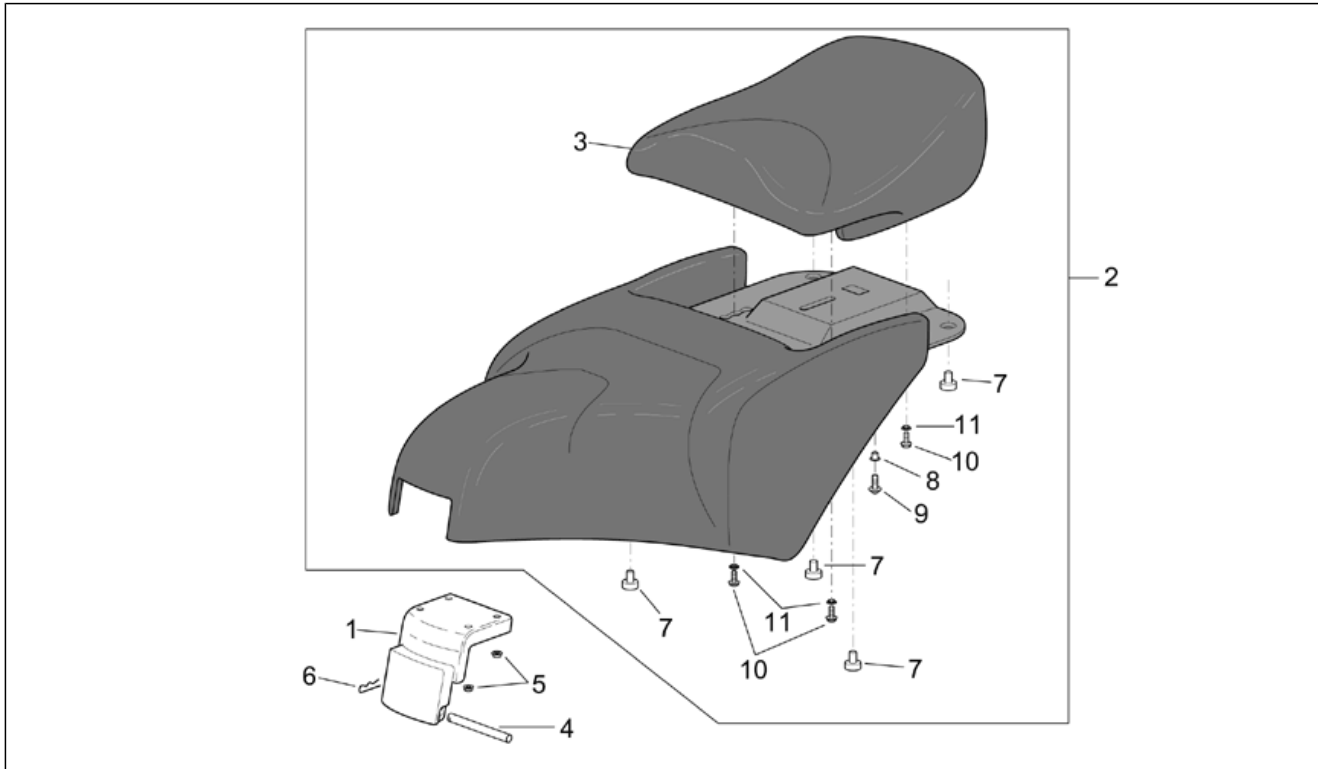

Gruppo	TELAIO
Codice	28.19
Descrizione	Gruppo sella
Revisione	1

Pos.	Codice	Descrizione	Q.ta	Varianti
3	AP8129397	Sella pass.nera	1	Anno:2004[4] Paese:USA (omologazione California)[CF], USA (omologazione California)[CZ]
3	AP8129398	Sella pass.grigia	1	Anno:2003[3] Colore veicolo:Grigio Mercury 2001-2002-2003[mer.g]
3	AP8129399	Sella pass.blu/grigia	1	Anno:2003[3] Colore veicolo:Blu Main 2003[blue]
4	AP8121333	Perno cerniera sella	1	
5	AP8152299	Dado autobloc.flang.	4	
6	AP8201643	Copiglia	1	
7	AP8220349	Gommino	4	
8	AP8221023	Bussola a 'T' *	1	
9	AP8152140	Vite a strappo M6x17	1	
10	AP8152278	Vite TE flangiata	4	
11	AP8121075	Bussola a 'T' *	4