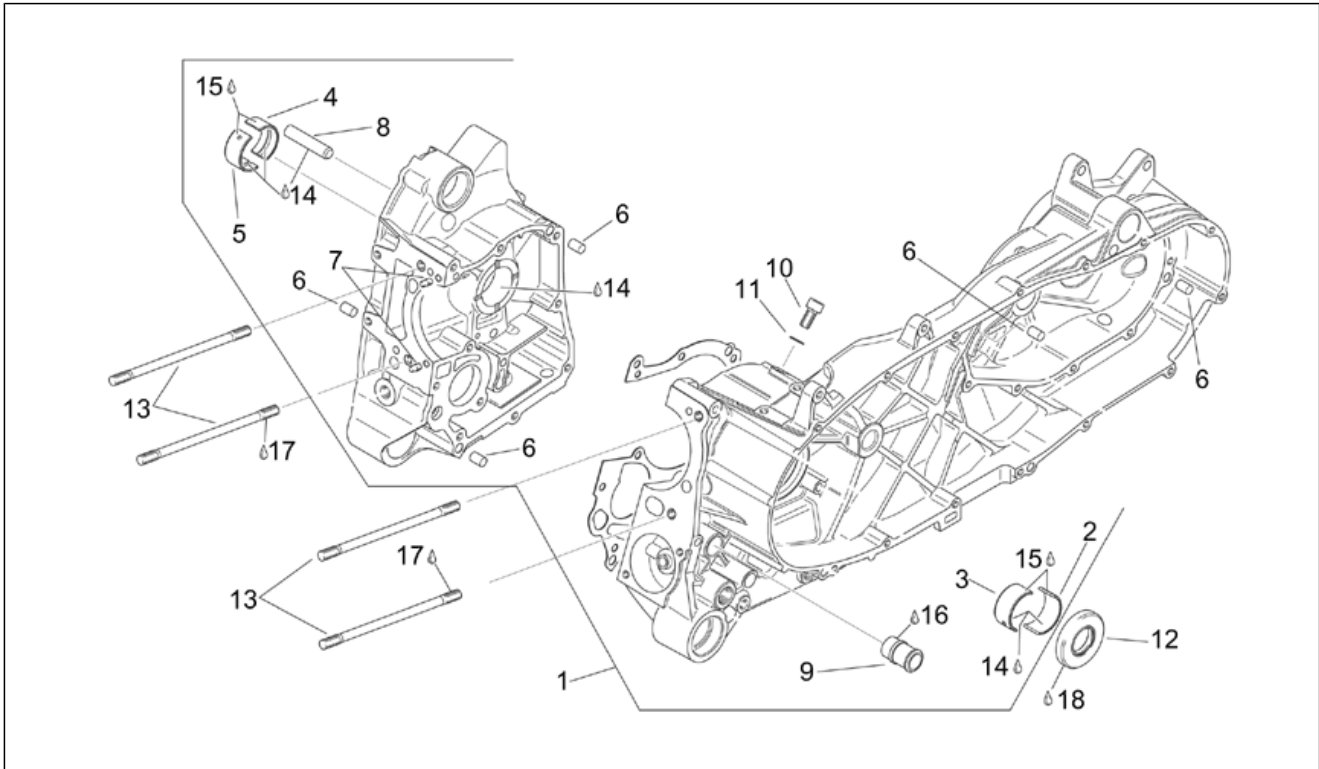

Gruppo	MOTORE
Codice	29.52
Descrizione	Carter motore
Revisione	1

Pos.	Codice	Descrizione	Q.ta	Varianti
1	AP0295941	Carter motore cpl.	1	Specifiche Tecniche:Versione 125 cc[125], Versione 150 cc[150]
1	AP0295943	Carter motore cpl.	1	Specifiche Tecniche:Versione 200 cc[200]
2	AP0233710	Semiguscio bronzina 32x36x18	1	
3	AP0233712	Semiguscio bronzina 32x36x18	1	
4	AP0233715	Semiguscio bronzina 32x36x18	1	
5	AP0233717	Semiguscio bronzina 32x36x18	1	
6	AP0632010	Spina M8x12	5	
7	AP0929650	Spina 5x10	2	
8	AP0229301	Perno M6x50	1	
9	AP0224265	Tubo	1	
10	AP0440193	Vite TCEI	1	
11	AP0950141	Anello di tenuta 8x13	1	
12	AP0831177	Paraolio 25x52x7	1	
13	AP0640240	Prigioniero 8x151-12,9	4	
14	0000000	Copertura 110/90"	1	
15	AP0297433	Molykote G-N 50gr.	1	
16	AP0899788	Loctite Verde 648 5gr.	1	
17	AP0899784	Loctite Arancio 574	1	
18	0000000	Copertura 110/90"	1