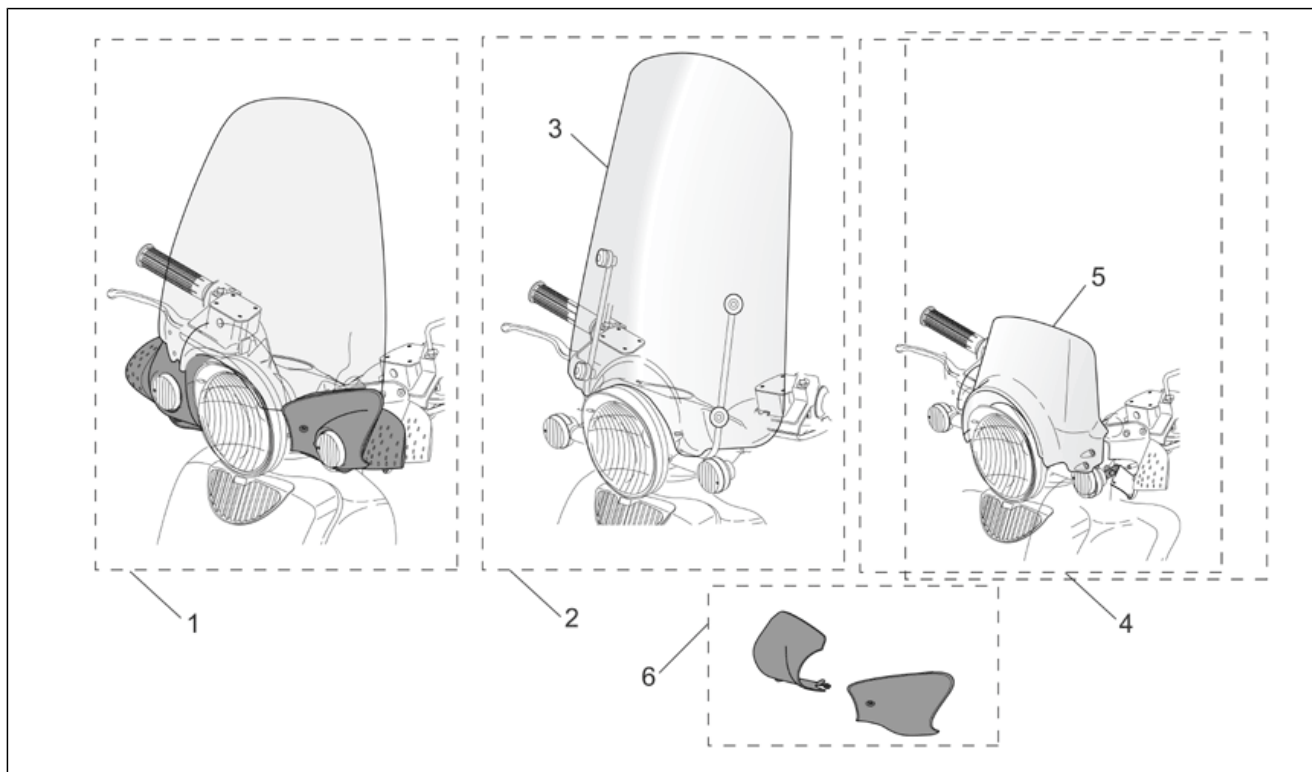

Gruppo	ACCESSORI
Codice	30.65
Descrizione	Acc. - Parabrezza
Revisione	1

Pos.	Codice	Descrizione	Q.ta	Varianti
1	AP8791254	Parabrezza cpl. Big	1	Specifiche Tecniche: Accessori[A], Versione Gran Turismo[GT]
2	AP8791071	Parabrezza cpl. Big	1	Specifiche Tecniche: Accessori[A]
3	AP8791072	Parabrezza s.za supp. Big	1	Specifiche Tecniche: Accessori[A]
4	AP8791077	Parabrezza cpl. Sport	1	Specifiche Tecniche: Accessori[A]
5	AP8791078	Parabrezza s.za supp. Sport	1	Specifiche Tecniche: Accessori[A]
6	AP8791081	Paramani-coppia	1	Specifiche Tecniche: Accessori[A]