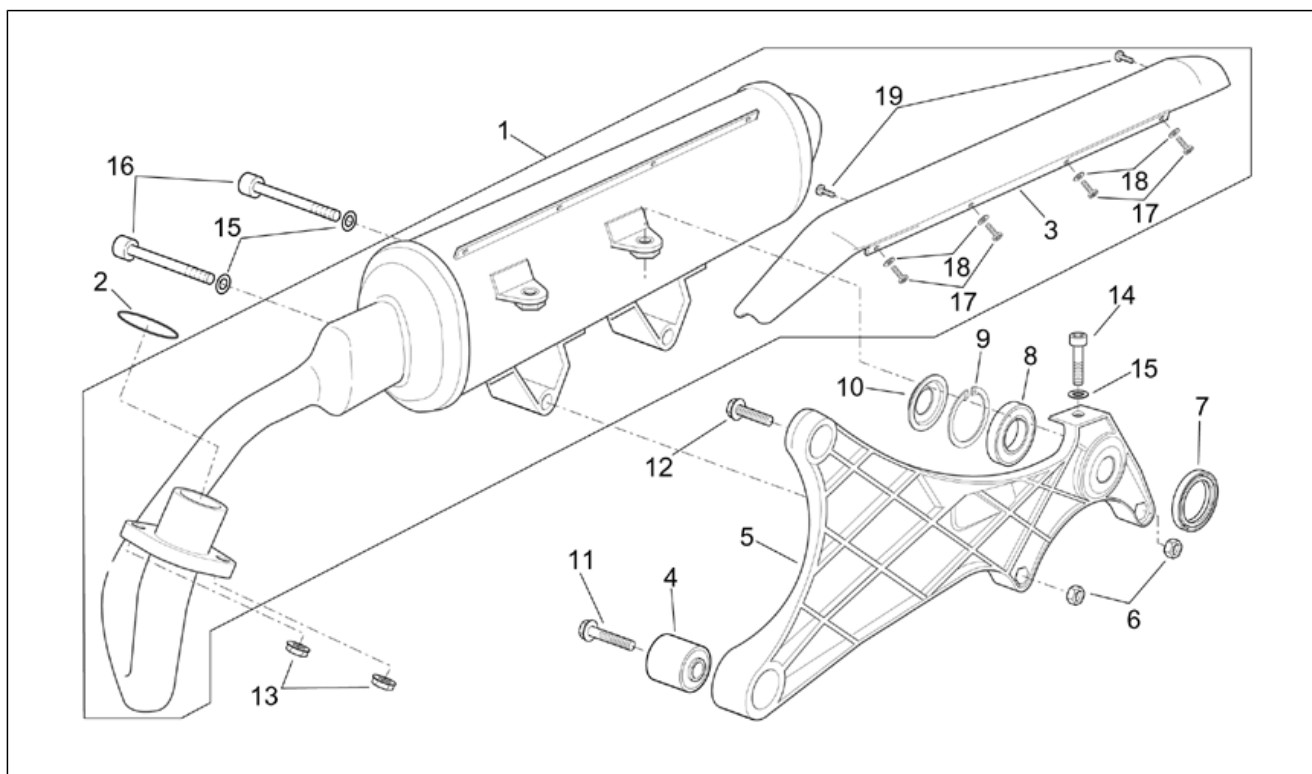

Gruppo	TELAIO
Codice	28.41
Descrizione	Gruppo di scarico
Revisione	1

Pos.	Codice	Descrizione	Q.ta	Varianti
				Specifiche Tecniche:Versione 200 cc[200], Versione Base[BSC]
1	AP8119676	Marmitta	1	Anno:2003[3] Specifiche Tecniche:Omologazione europea (limiti EURO 1) [E1], Versione Gran Turismo[GT]
1	AP8119676	Marmitta	1	Anno:2002[2] Specifiche Tecniche:Omologazione europea (limiti EURO 1) [E1], Versione Gran Turismo[GT]
1	AP8119676	Marmitta	1	Anno:2002[2] Paese:Italia[I] Specifiche Tecniche:Versione 125 cc[125], Versione 200 cc[200], Versione Base[BSC]
1	AP8119723	Marmitta	1	Anno:2003[3] Paese:Italia[EU] Specifiche Tecniche:Omologazione europea (limiti EURO 2) [E2], Versione Gran Turismo[GT]
1	AP8119723	Marmitta	1	Specifiche Tecniche:Versione 125 cc[125], Omologazione europea (limiti EURO 2)[E2]
2	AP8119355	Guarnizione marmitta	1	
3	AP8117227	Protezione marmitta senza fori	1	
3	AP8119466	Protezione marmitta con fori	1	
4	AP8220357	Silent-block marmitta z.verde	1	
5	AP8134488	Supporto marmitta	1	
6	AP8152350	Dado	2	
7	AP8110086	Parapolvere	1	
8	AP8110083	Cuscinetto a sfere	1	
9	AP8121334	Anello Seeger D.42	1	
10	AP8121374	Protezione parapolvere	1	
11	AP8152288	Vite TE flangiata	1	
12	AP8152290	Vite TE flangiata	1	
13	AP8150334	Dado	2