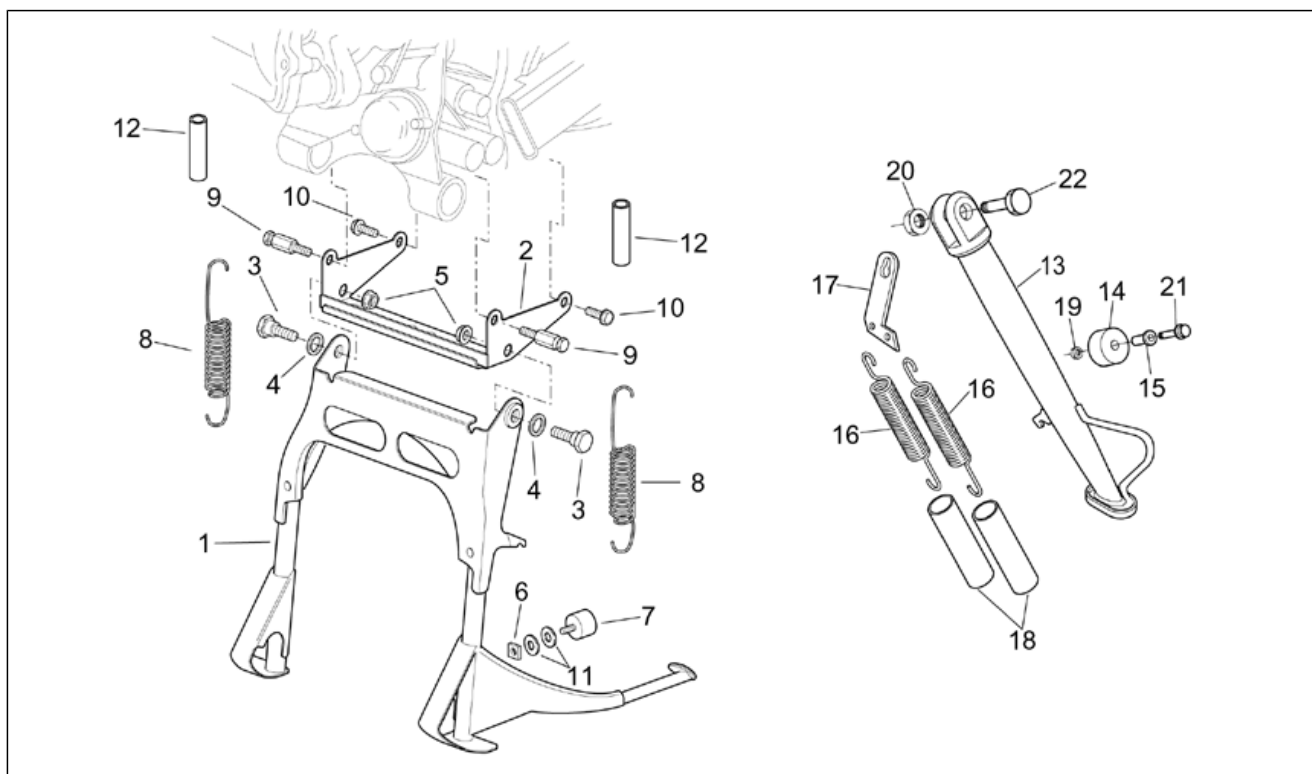

Gruppo	TELAIO
Codice	28.02
Descrizione	Cavalletto
Revisione	1

Pos.	Codice	Descrizione	Q.ta	Varianti
22	AP8152295	Vite cavalletto lat.	1