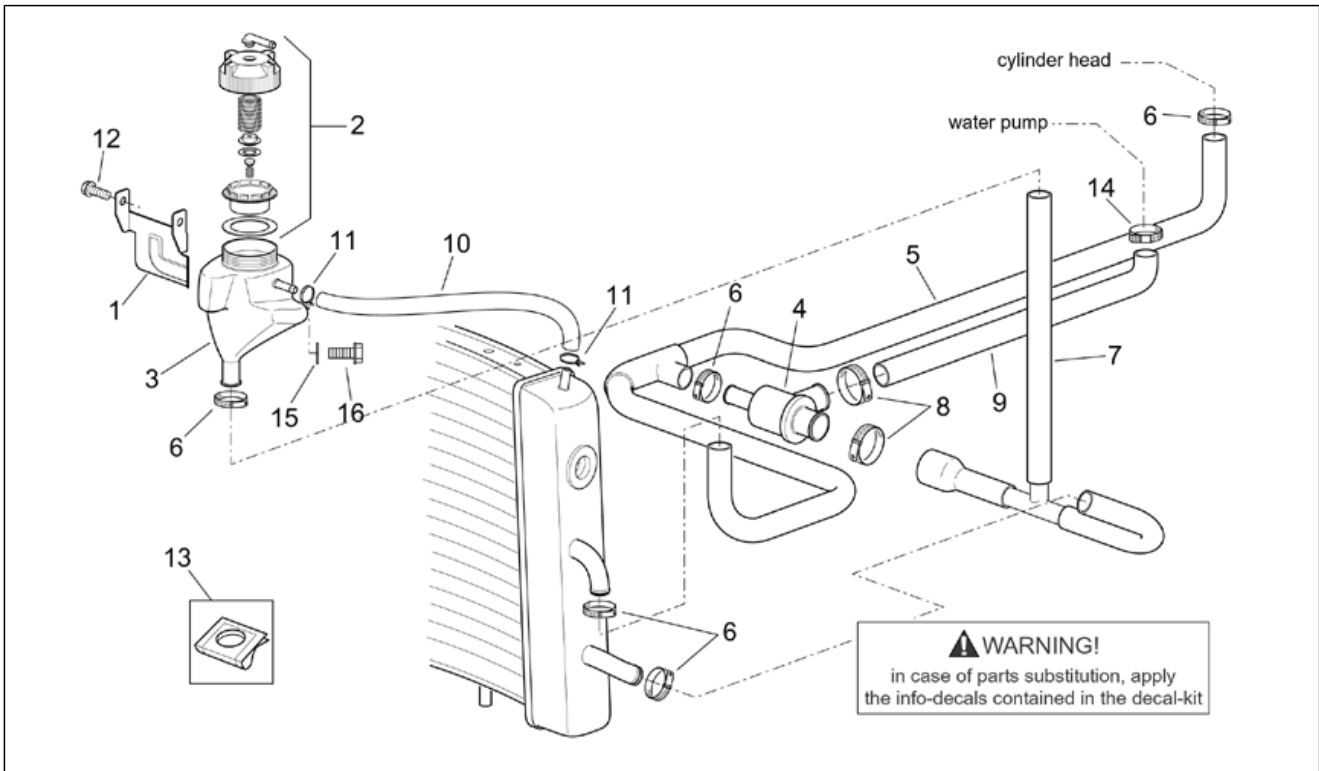

Gruppo	TELAIO
Codice	28.30
Descrizione	Impianto di raffreddamento
Revisione	1

Pos.	Codice	Descrizione	Q.ta	Varianti
1	AP8134487	Supporto vaso d'espansione	1	
2	AP8201463	Tappo radiatore con sfiato	1	
3	AP8139255	Vaso d'espansione	1	
4	AP8102614	Gruppo valvola termostato	1	
5	AP8144115	Tubo testa-radiatore	1	
6	AP8102732	Fascetta 17-25	5	
7	AP8144116	Tubo valvola-radiatore	1	
8	AP8102810	Fascetta clic D25x35	2	
9	AP8144120	Tubo valvola-pompa motore	1	
10	AP8144506	Tubo sfiato 7,5X3,5	1	Anno:2002[2], 2003[3], 2004[4]
10	AP8220450	Tubo telaio in gomma	1	Anno:2001[1], 1999[X], 2000[Y]
11	AP8102764	Fascetta clic bianca d.13x6	2	Anno:2001[1], 1999[X], 2000[Y]
11	AP8102765	Fascetta clic bianca D.13,5x6	2	Anno:2002[2], 2003[3], 2004[4]
12	AP8152272	Vite te flang.	2	
13	AP8102376	Clip M6	1	
14	AP8101573	Fascetta D16-24x8*	1	
15	AP8150015	Rosetta 6,6x18x1,6*	1	
16	AP8152278	Vite TE flangiata	1