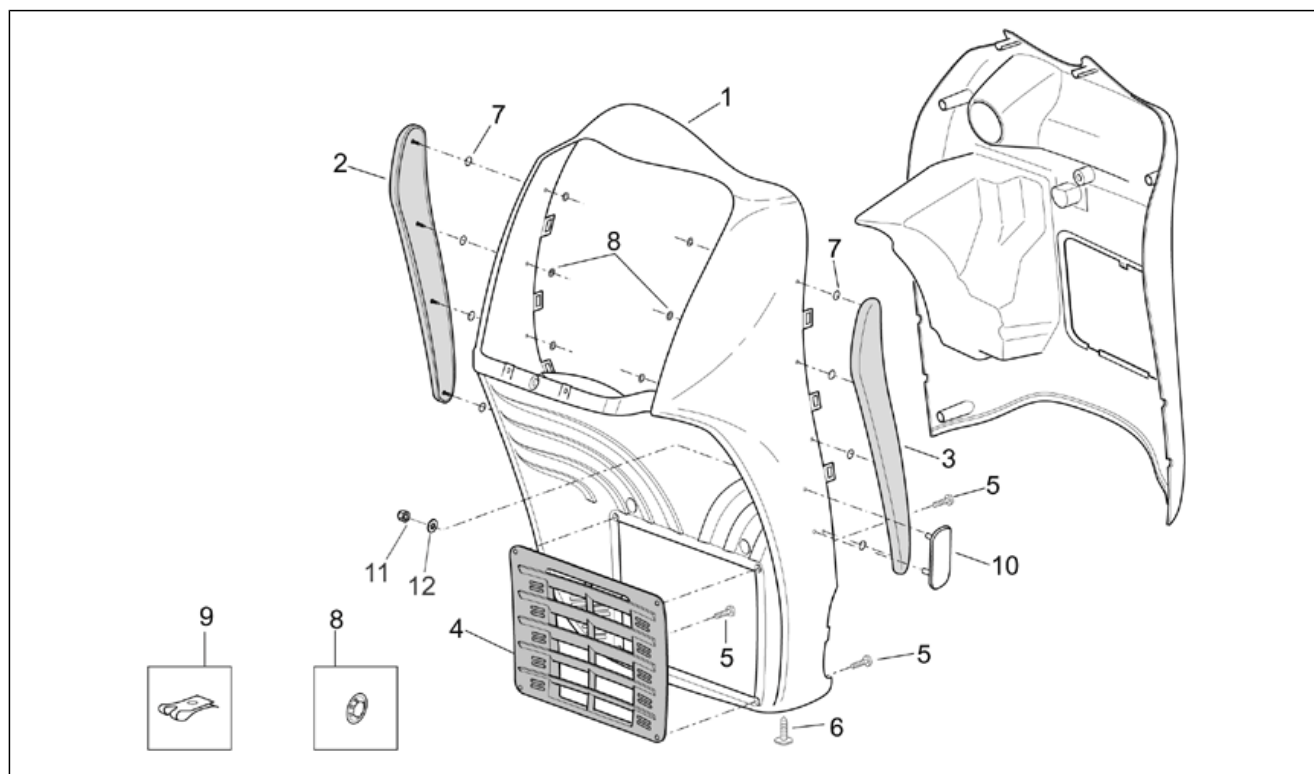

Gruppo	TELAIO
Codice	28.14
Descrizione	Carrozzeria ant. - scudo ant.
Revisione	1

Pos.	Codice	Descrizione	Q.ta	Varianti
9	AP8102782	Clip per vite autofil. D4,2	2	
10	AP8124719	Catadiottro ambra	2	Anno:2001[1] Paese:Stati Uniti d'America[USA]
10	AP8124719	Catadiottro ambra	2	Anno:2004[4] Paese:USA (omologazione California)[CF], USA (omologazione California)[CZ]
11	AP8150204	Dado M4	4	Anno:2001[1] Paese:Stati Uniti d'America[USA]
11	AP8150204	Dado M4	4	Anno:2004[4] Paese:USA (omologazione California)[CF], USA (omologazione California)[CZ]
12	AP8150011	Rosetta 4,3x12x1*	4	Anno:2001[1] Paese:Stati Uniti d'America[USA]
12	AP8150011	Rosetta 4,3x12x1*	4	Anno:2004[4] Paese:USA (omologazione California)[CF], USA (omologazione California)[CZ]