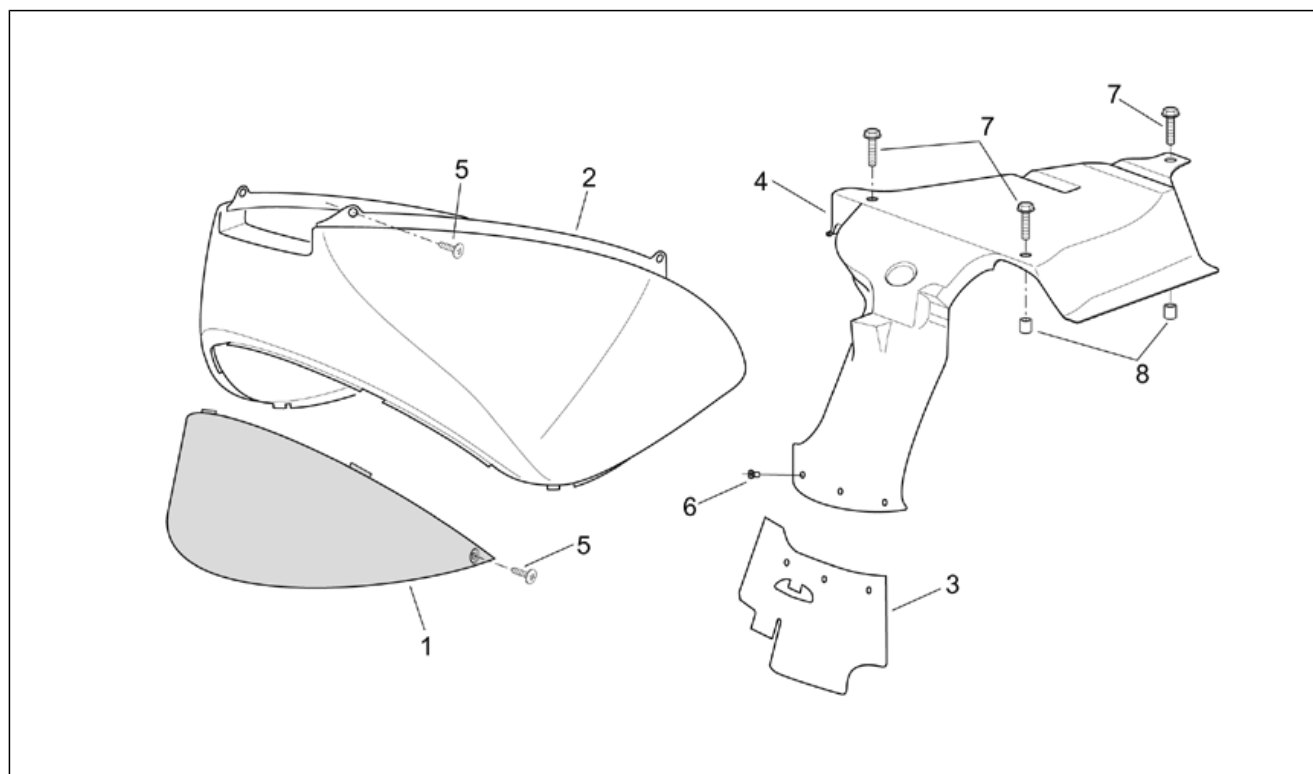

Gruppo	TELAIO
Codice	28.20
Descrizione	Carrozzeria posteriore I
Revisione	1

Pos.	Codice	Descrizione	Q.ta	Varianti
1	AP8148425	Coperchio ispezione grigio	1	Anno:2001[1], 1999[X], 2000[Y]
1	AP8158922	Coperchio ispezione nero	1	Anno:2002[2], 2003[3]
1	AP8168878	Coperchio ispezione	1	Specifiche Tecniche:Versione 125 cc[125], Omologazione europea (limiti EURO 2)[E2]
1	AP8168878	Coperchio ispezione	1	Anno:2004[4] Paese:USA (omologazione California)[CF], USA (omologazione California)[CZ]
2	AP8148208	Sottosella v.camoscio	1	Anno:1999[X], 2000[Y] Colore veicolo:Camoscio '99-2000[cam]
2	AP8148225	Sottosella v.grigio shark	1	Anno:1999[X] Colore veicolo:Grigio Shark '99[s.g]
2	AP8148242	Sottosella v.rosso miro'	1	Anno:1999[X], 2000[Y] Colore veicolo:Rosso Mirò '99 - 2000[m.r]
2	AP8148259	Sottosella v.verde agua	1	Anno:1999[X] Colore veicolo:Verde Agua '99[a.g]
2	AP8148767	Sottosella v.nero ap.	1	Anno:2001[1], 2002[2] Colore veicolo:Nero Aprilia 2000-2001-2002[black]
2	AP8148767	Sottosella v.nero ap.	1	Anno:2000[Y] Colore veicolo:Nero Aprilia 2000-2001-2002[black]
2	AP8148781	Sottosella v.blu ch.	1	Anno:2001[1], 2000[Y] Colore veicolo:Blu Chips 2000-2001[blu.c]
2	AP8149081	Sottosella v.ice green	1	Anno:2000[Y] Colore veicolo:Ice Green 2000[g.ice]
2	AP8149551	Sottosella v.grigio mer.	1	Anno:2001[1], 2002[2] Colore veicolo:Grigio Mercury 2001-2002-2003[mer.g]
2	AP8149551	Sottosella v.grigio mer.	1	Anno:2003[3] Colore veicolo:Grigio Mercury 2001-2002-2003[mer.g]
2	AP8158186	Sottosella v.rosso	1	Anno:2001[1] Colore veicolo:Rosso Baroque 2001[red.b]
2	AP8158205	Sottosella v.verde	1	Anno:2001[1] Colore veicolo:Verde Thin 2001[thi.g]
2	AP8158252	Sottosella v.grigio	1	Anno:2001[1]