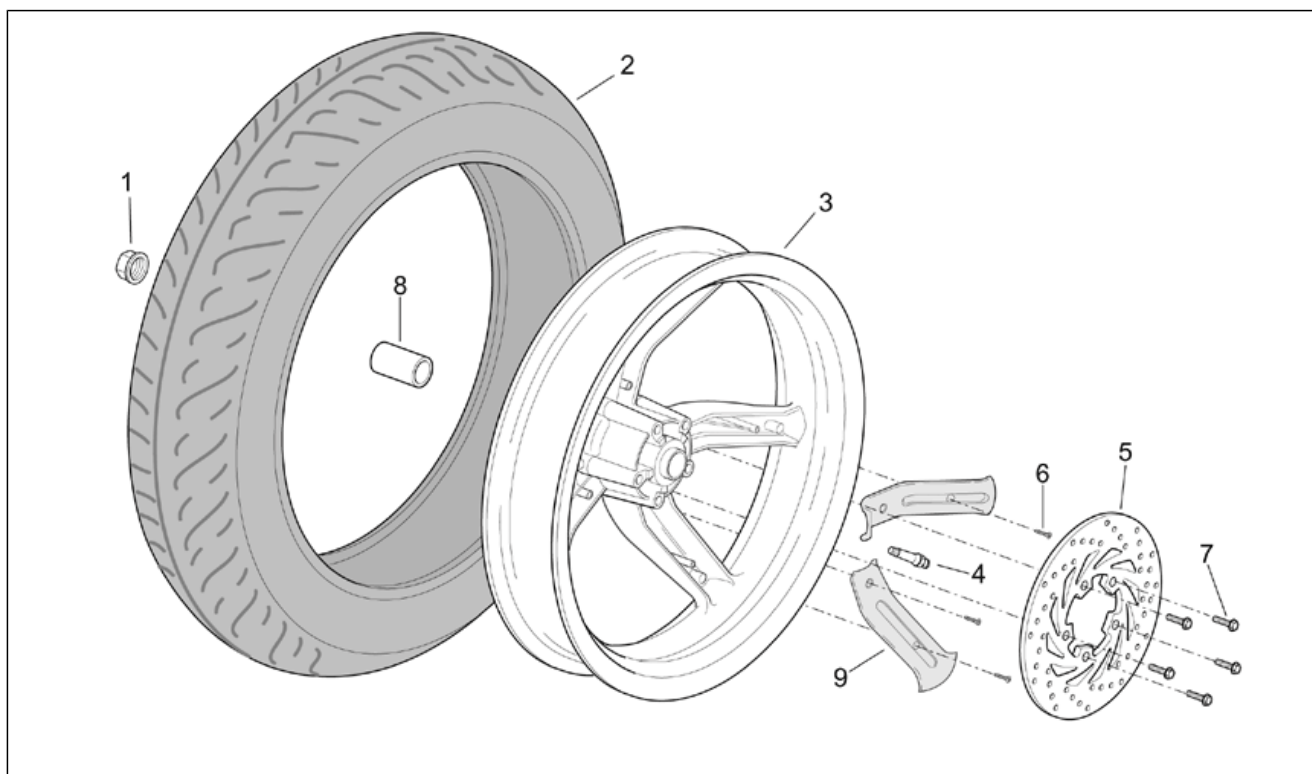

Gruppo	TELAIO
Codice	28.44
Descrizione	Ruota posteriore
Revisione	1

Pos.	Codice	Descrizione	Q.ta	Varianti
				Paese:Stati Uniti d'America[USA]
9	AP8149308	Coprirazze ruota post.	5	Anno:2001[1] Paese:Austria[A], Svizzera[CH], Germania[D], Spagna[E], Francia[F], Grecia[GR], Italia[I], Israele[IL], Giappone[J], Portogallo[P], Gran Bretagna[UK]