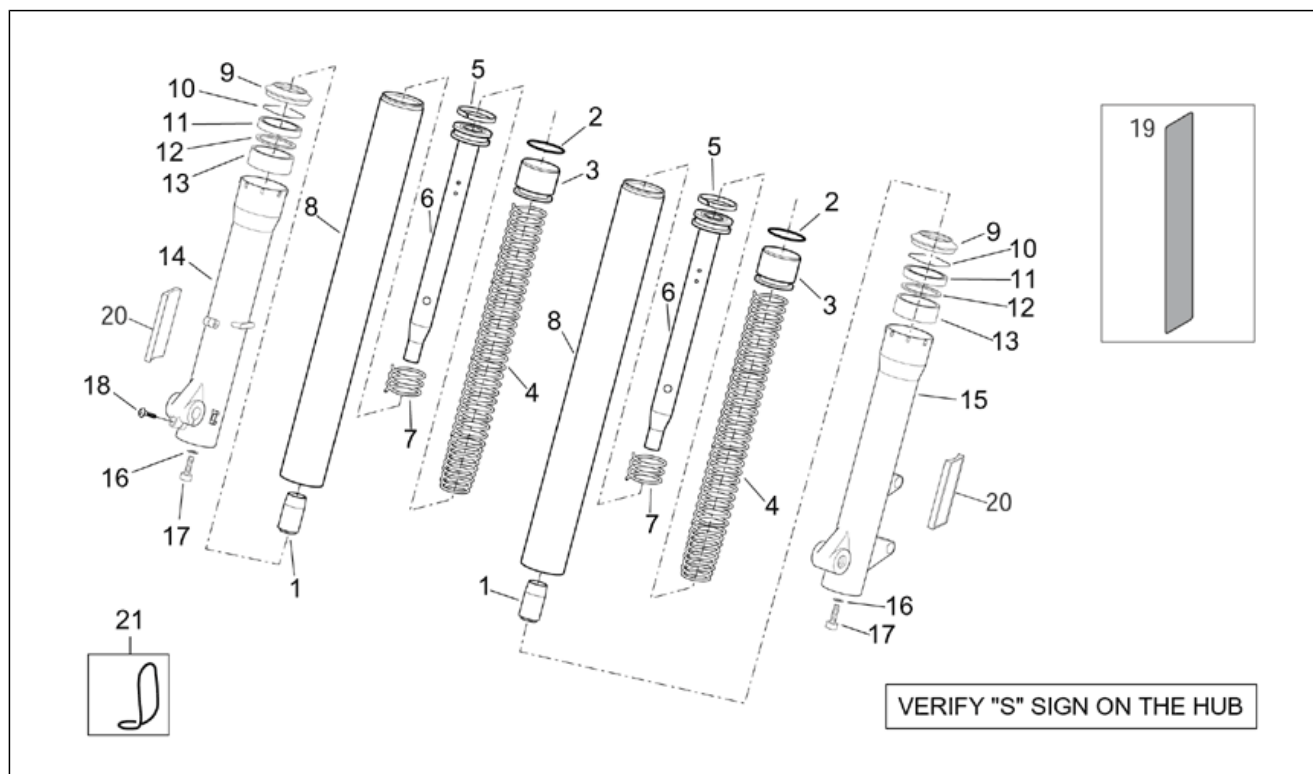

Gruppo	TELAIO
Codice	28.04
Descrizione	Forcella Showa - Steli, foderi
Revisione	1

Pos.	Codice	Descrizione	Q.ta	Varianti
1	AP8123765	Tampone di fondo	2	Specifiche Tecniche:Forcella con lettera S sullo stelo[S]
2	AP8123775	Anello OR	2	Specifiche Tecniche:Forcella con lettera S sullo stelo[S]
3	AP8123761	Tappo	2	Specifiche Tecniche:Forcella con lettera S sullo stelo[S]
4	AP8123905	Molla	2	Specifiche Tecniche:Forcella con lettera S sullo stelo[S]
5	AP8123776	Anello	2	Specifiche Tecniche:Forcella con lettera S sullo stelo[S]
6	AP8123906	Asta pompante	2	Specifiche Tecniche:Forcella con lettera S sullo stelo[S]
7	AP8123764	Molla	2	Specifiche Tecniche:Forcella con lettera S sullo stelo[S]
8	AP8123907	Stelo	2	Specifiche Tecniche:Forcella con lettera S sullo stelo[S]
9	AP8123767	Parapolvere	2	Specifiche Tecniche:Forcella con lettera S sullo stelo[S]
10	AP8123921	Anello di fermo	2	Specifiche Tecniche:Forcella con lettera S sullo stelo[S]
11	AP8123769	Paraolio	2	Specifiche Tecniche:Forcella con lettera S sullo stelo[S]
12	AP8123909	Rosetta paraolio	2	Specifiche Tecniche:Forcella con lettera S sullo stelo[S]
13	AP8123910	Bussola di scorrimento	2	Specifiche Tecniche:Forcella con lettera S sullo stelo[S]
14	AP8123911	Fodero DX	1	Specifiche Tecniche:Forcella con lettera S sullo stelo[S]
15	AP8123912	Fodero SX	1	Specifiche Tecniche:Forcella con lettera S sullo stelo[S]
16	AP8203794	Rosetta	2	Specifiche Tecniche:Forcella con lettera S sullo stelo[S]
17	AP8123774	Vite TCE M8x30	2	Specifiche Tecniche:Forcella con lettera S sullo stelo[S]
18	AP8203796	Vite M6x20	1	Specifiche Tecniche:Forcella con lettera S sullo stelo[S]
19	AP8167127	Decalco protezione	1	
20	AP8224342	Catadiottro	2	
21	AP8121856	Guidacavo	1