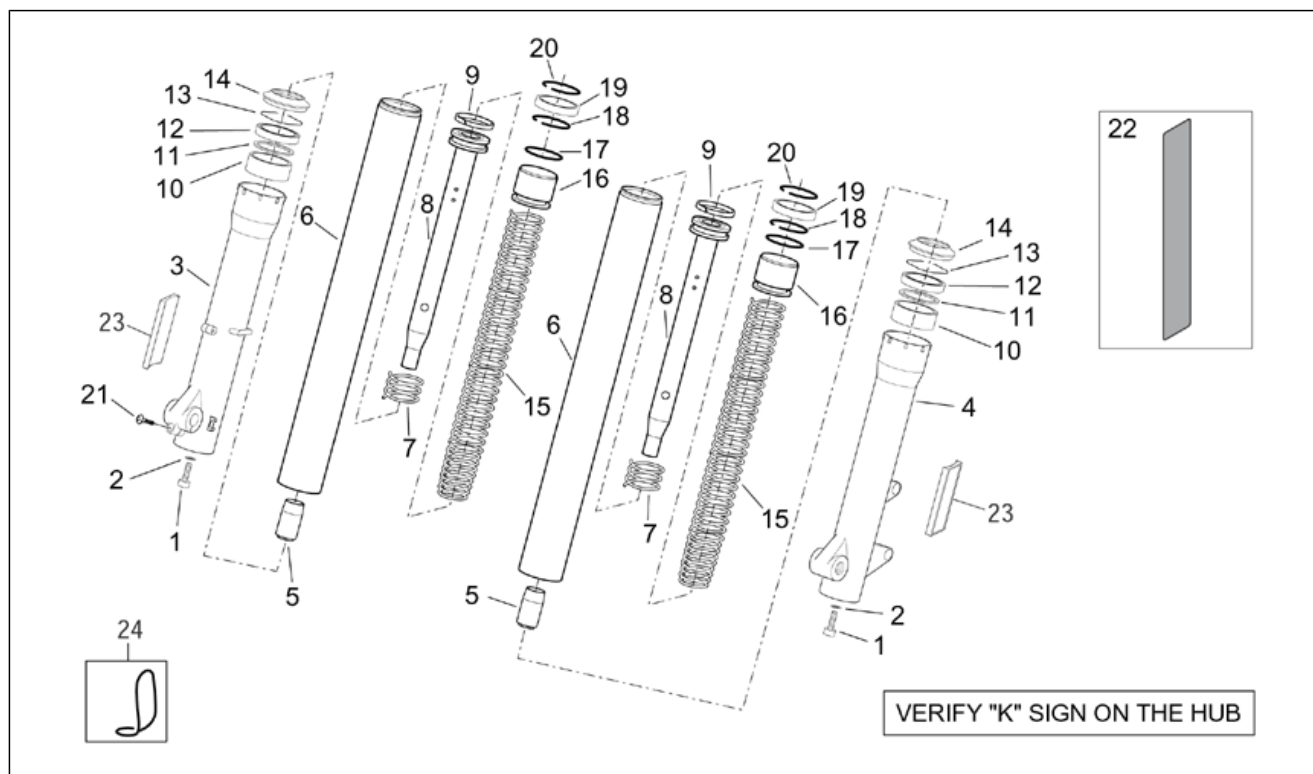

Gruppo	TELAIO
Codice	28.06
Descrizione	Forcella Kaifa - Steli, foderi
Revisione	1

Pos.	Codice	Descrizione	Q.ta	Varianti
1	AP8163285	Vite M10x30	2	Specifiche Tecniche:Forcella con lettera K sullo stelo[K]
2	AP8163286	Rosetta	2	Specifiche Tecniche:Forcella con lettera K sullo stelo[K]
3	AP8163287	Fodero DX	1	Specifiche Tecniche:Forcella con lettera K sullo stelo[K]
4	AP8163288	Fodero SX	1	Specifiche Tecniche:Forcella con lettera K sullo stelo[K]
5	AP8163289	Tampone di fondo	2	Specifiche Tecniche:Forcella con lettera K sullo stelo[K]
6	AP8163290	Stelo	2	Specifiche Tecniche:Forcella con lettera K sullo stelo[K]
7	AP8163291	Contromolla	2	Specifiche Tecniche:Forcella con lettera K sullo stelo[K]
8	AP8163292	Asta pompante	2	Specifiche Tecniche:Forcella con lettera K sullo stelo[K]
9	AP8163293	Anello	2	Specifiche Tecniche:Forcella con lettera K sullo stelo[K]
10	AP8163294	Bussola di scorrimento	2	Specifiche Tecniche:Forcella con lettera K sullo stelo[K]
11	AP8163295	Rosetta paraolio	2	Specifiche Tecniche:Forcella con lettera K sullo stelo[K]
12	AP8163296	Paraolio	2	Specifiche Tecniche:Forcella con lettera K sullo stelo[K]
13	AP8163297	Anello di fermo	2	Specifiche Tecniche:Forcella con lettera K sullo stelo[K]
14	AP8163298	Parapolvere	2	Specifiche Tecniche:Forcella con lettera K sullo stelo[K]
15	AP8163299	Molla	2	Specifiche Tecniche:Forcella con lettera K sullo stelo[K]
16	AP8163300	Tappo	2	Specifiche Tecniche:Forcella con lettera K sullo stelo[K]
17	AP8163301	Anello OR	2	Specifiche Tecniche:Forcella con lettera K sullo stelo[K]
18	AP8163302	Anello di arresto	2	Specifiche Tecniche:Forcella con lettera K sullo stelo[K]
19	AP8163303	Tappo	2	Specifiche Tecniche:Forcella con lettera K sullo stelo[K]
20	AP8163304	Anello di arresto	2	Specifiche Tecniche:Forcella con lettera K sullo stelo[K]
21	AP8163305	Vite	1	Specifiche Tecniche:Forcella con lettera K sullo stelo[K]
22	AP8167127	Decalco protezione	1	
23	AP8224342	Catadiottro	2	
24	AP8121856	Guidacavo	1