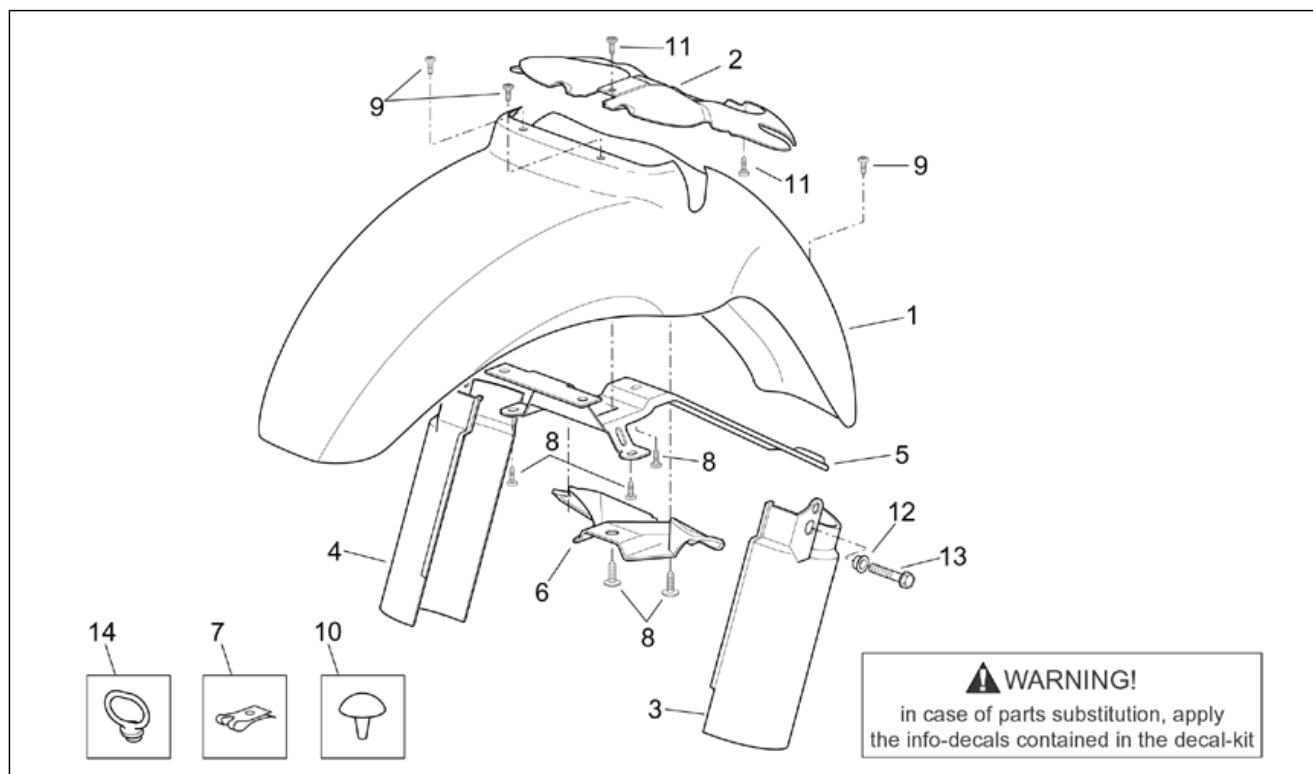

Gruppo	TELAIO
Codice	28.12
Descrizione	Carr. Ant. - Parafango ant.
Revisione	1

Pos.	Codice	Descrizione	Q.ta	Varianti
1	AP8126635	Parafango ant.v.camoscio	1	Anno:1999[X], 2000[Y] Colore veicolo:Camoscio '99-2000[cam]
1	AP8126763	Parafango ant.v.grigio shark	1	Anno:1999[X] Colore veicolo:Grigio Shark '99[s.g]
1	AP8126764	Parafango ant.v.rosso miro'	1	Anno:1999[X], 2000[Y] Colore veicolo:Rosso Mirò '99 - 2000[m.r]
1	AP8126765	Parafango ant.v.verde agua	1	Anno:1999[X] Colore veicolo:Verde Agua '99[a.g]
1	AP8126830	Parafango ant.v.nero ap.	1	Anno:2001[1], 2002[2], 2000[Y] Colore veicolo:Nero Aprilia 2000-2001-2002[black]
1	AP8126831	Parafango ant.v.blu ch.	1	Anno:2001[1], 2000[Y] Colore veicolo:Blu Chips 2000-2001[blu.c]
1	AP8126855	Parafango ant.v.ice green	1	Anno:2000[Y] Colore veicolo:Ice Green 2000[g.ice]
1	AP8126884	Parafango ant.v.grigio	1	Anno:2001[1], 2002[2] Colore veicolo:Grigio Mercury 2001-2002-2003[mer.g]
1	AP8126884	Parafango ant.v.grigio	1	Anno:2003[3] Colore veicolo:Grigio Mercury 2001-2002-2003[mer.g]
1	AP8126950	Parafango ant.v.rosso	1	Anno:2001[1] Colore veicolo:Rosso Baroque 2001[red.b]
1	AP8126951	Parafango ant.v.verde	1	Anno:2001[1] Colore veicolo:Verde Thin 2001[thi.g]
1	AP8126952	Parafango ant.v.grigio	1	Anno:2001[1] Colore veicolo:Grigio Platino 2001[pla.g]
1	AP8126953	Parafango ant.v.blu	1	Anno:2001[1], 2002[2] Colore veicolo:Blu Lord 2001-2002[blu.l]
1	AP8126954	Parafango ant.v.oro	1	Anno:2001[1] Colore veicolo:Oro Mosaic 2001[gold]
1	AP8156005	Parafango ant.v.verde	1	Anno:2002[2] Colore veicolo:Verde Glasgow 2002[gla.g]
1	AP8156011	Parafango ant.v.nero	1	Anno:2002[2] Colore veicolo:Nero Shadow 2002[sha.b]