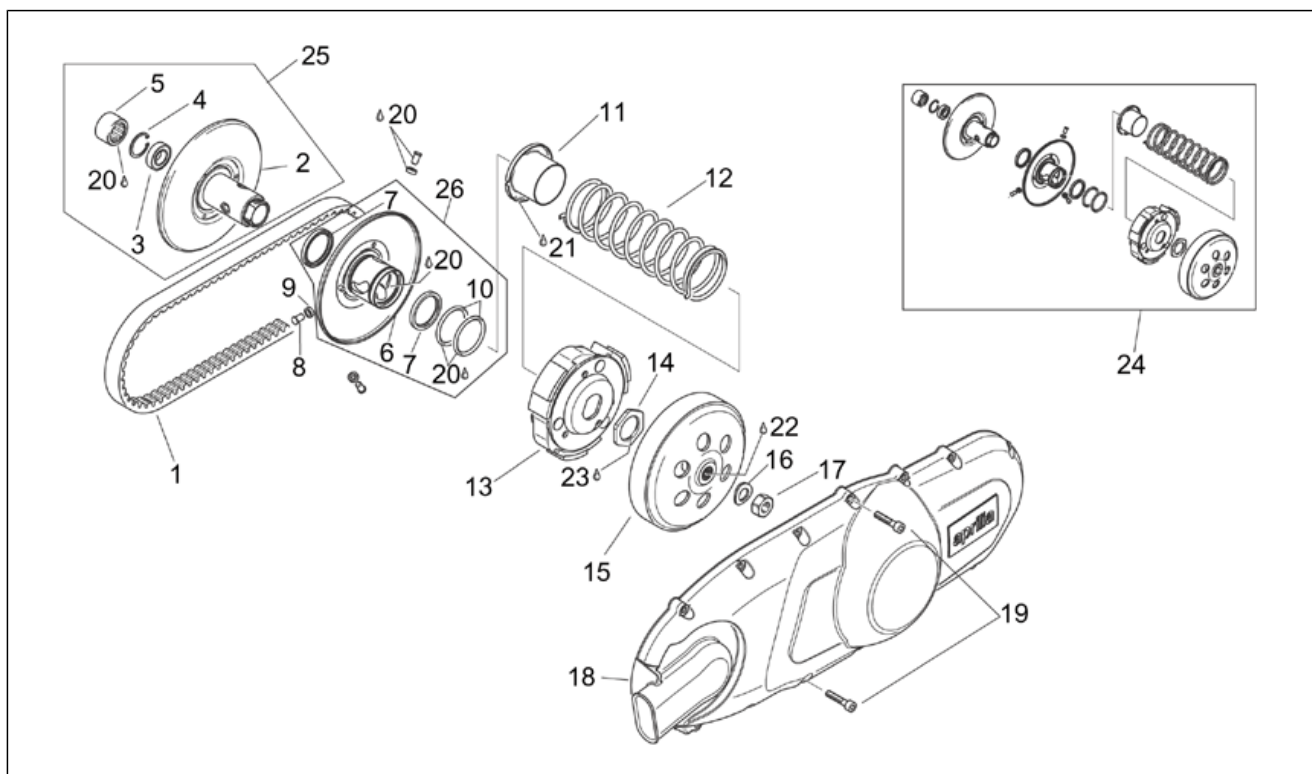

Gruppo	MOTORE
Codice	29.63
Descrizione	Trasmissione secondaria
Revisione	1

Pos.	Codice	Descrizione	Q.ta	Varianti
18	AP0211701	Coperchio variatore	1	Anno:2001[1], 2002[2], 2003[3]
19	AP0840880	Vite TCEI M6x30	14	
20	0000000	Copertura 110/90"	1	
21	AP0297433	Molykote G-N 50gr.	1	
22	AP0297434	Loctite Anti Seize 50ml.15378	1	
23	AP0899788	Loctite Verde 648 5gr.	1	
24	AP0296280	Trasmissione secondaria cpl.	1	Specifiche Tecniche:Versione 125 cc[125]
24	AP0296282	Trasmissione secondaria cpl.	1	Specifiche Tecniche:Versione 150 cc[150]
24	AP0296284	Trasmissione secondaria cpl.	1	Specifiche Tecniche:Versione 200 cc[200]
25	AP0280137	Puleggia second.fissa cpl.	1	Specifiche Tecniche:Versione 200 cc[200]
26	AP0280127	Puleggia second.mobile cpl.	1	Specifiche Tecniche:Versione 200 cc[200]
27	AP0897651	Loctite Blu 243 10cc.	1