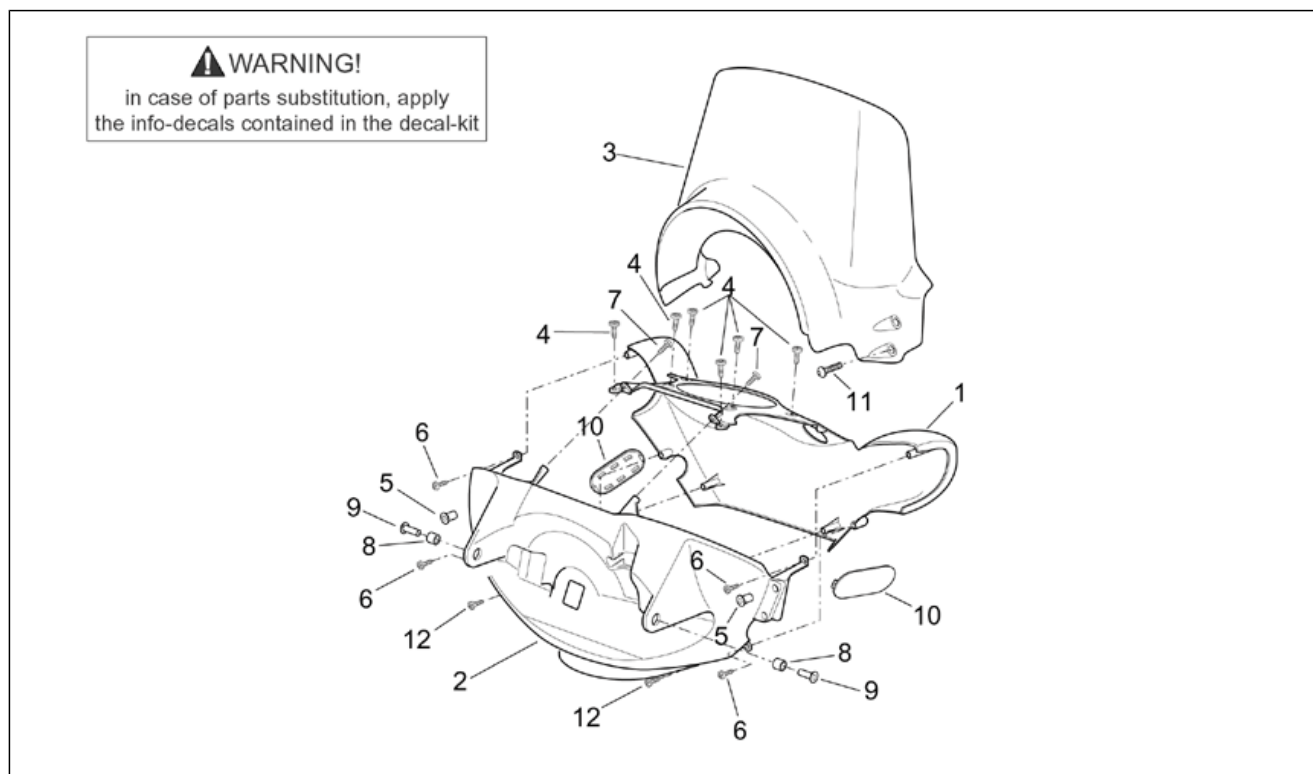

Gruppo	TELAIO
Codice	28.09
Descrizione	Carrozzeria ant. - Cupolino
Revisione	1

Pos.	Codice	Descrizione	Q.ta	Varianti
				Colore veicolo:Rosso Mirò '99 - 2000[m.r]
2	AP8148231	Portafanale v.rosso miro'	1	Anno:2000[Y] Colore veicolo:Rosso Mirò '99 - 2000[m.r]
2	AP8148248	Portafanale v.verde acqua	1	Anno:1999[X] Colore veicolo:Verde Agua '99[a.g]
2	AP8148756	Portafanale v.nero ap.	1	Anno:2000[Y] Colore veicolo:Nero Aprilia 2000-2001-2002[black]
2	AP8148770	Portafanale v.blu ch.	1	Anno:2000[Y] Colore veicolo:Blu Chips 2000-2001[blu.c]
2	AP8149070	Portafanale v.ice green	1	Anno:2000[Y] Colore veicolo:Ice Green 2000[g.ice]
2	AP8149726	Portafanale v.nero ap.	1	Anno:2001[1], 2002[2] Colore veicolo:Nero Aprilia 2000-2001-2002[black]
2	AP8149885	Portafanale v.blu ch.	1	Anno:2001[1] Colore veicolo:Blu Chips 2000-2001[blu.c]
2	AP8149887	Portafanale v.grigio	1	Anno:2003[3] Colore veicolo:Grigio Mercury 2001-2002-2003[mer.g] Specifiche Tecniche:Versione Base[BSC]
2	AP8149887	Portafanale v.grigio	1	Anno:2001[1] Colore veicolo:Grigio Mercury 2001-2002-2003[mer.g]
2	AP8149887	Portafanale v.grigio	1	Anno:2002[2] Colore veicolo:Grigio Mercury 2001-2002-2003[mer.g] Specifiche Tecniche:Versione Base[BSC], Versione Francia Touring[TRG]
2	AP8158177	Portafanale v.rosso	1	Anno:2001[1] Colore veicolo:Rosso Baroque 2001[red.b]
2	AP8158193	Portafanale v.verde	1	Anno:2001[1] Colore veicolo:Verde Thin 2001[thi.g]
2	AP8158244	Portafanale v.grigio	1	Anno:2001[1] Colore veicolo:Grigio Platino 2001[pla.g]
2	AP8158272	Portafanale v.blu	1	Anno:2001[1], 2002[2] Colore veicolo:Blu Lord 2001-2002[blu.l]
2	AP8158286	Portafanale v.oro	1	Anno:2001[1]