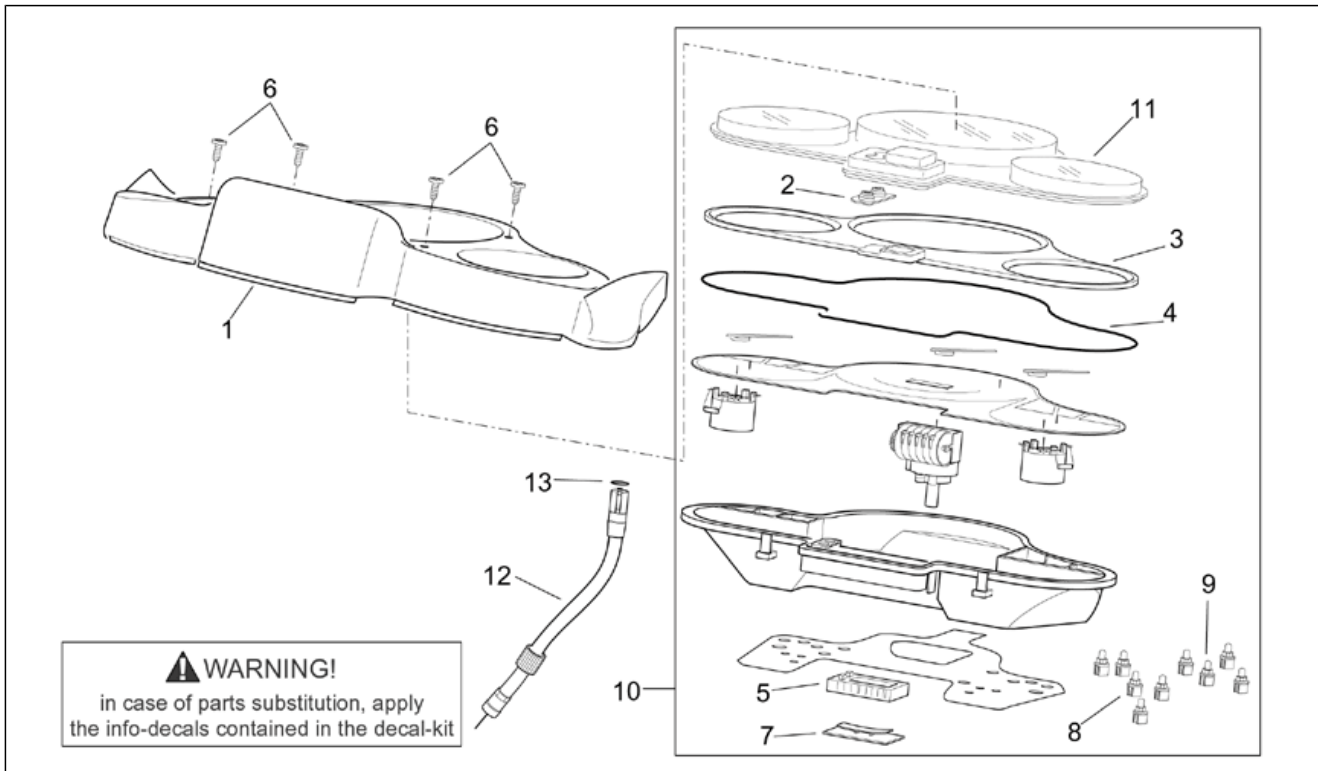

Gruppo	TELAIO
Codice	28.25
Descrizione	Cruscotto
Revisione	1

Pos.	Codice	Descrizione	Q.ta	Varianti
1	AP8139258	Plancia cruscotto v.grigio s.	1	Anno:1999[X]
1	AP8139258	Plancia cruscotto v.grigio s.	1	Anno:2000[Y]
1	AP8158176	Plancia cruscotto grigia	1	Anno:2001[1]
1	AP8158176	Plancia cruscotto grigia	1	Anno:2000[Y]
1	AP8158979	Plancia cruscotto v.silver	1	Anno:2002[2] Specifiche Tecniche:Versione Base[BSC], Versione Francia Touring[TRG]
1	AP8158979	Plancia cruscotto v.silver	1	Anno:2002[2] Colore veicolo:Rosso Tulip 2002[red.t], Nero Shadow 2002[sha.b], Grigio Storm 2002[sto.g] Specifiche Tecniche:Versione Gran Turismo[GT]
1	AP8158979	Plancia cruscotto v.silver	1	Anno:2003[3] Colore veicolo:Verde Sideral 2003[green]
1	AP8158979	Plancia cruscotto v.silver	1	Anno:2003[3] Colore veicolo:Blu Main 2003[blue]
1	AP8168086	Plancia cruscotto v.grigio	1	Anno:2002[2] Colore veicolo:Grigio Mercury 2001-2002-2003[mer.g] Specifiche Tecniche:Versione Gran Turismo[GT]
1	AP8168086	Plancia cruscotto v.grigio	1	Anno:2003[3] Colore veicolo:Grigio Mercury 2001-2002-2003[mer.g]
1	AP8178917	Plancia cruscotto v.grigio	1	Anno:2004[4] Paese:USA (omologazione California)[CF], USA (omologazione California)[CZ]
2	AP8144268	Gommino orologio	1	
3	AP8124750	Schermo	1	
4	AP8144267	Guarnizione	1	
5	AP8212406	Orologio digitale	1	
6	AP8150444	Vite autof.per plast.inox	4	
7	AP8124751	Fondello orologio	1	
8	AP8212407	Portalampada cpl. 12V-1,2W	2	Anno:2002[2], 2003[3]
8	AP8212407	Portalampada cpl. 12V-1,2W	3	Anno:2001[1], 1999[X], 2000[Y]