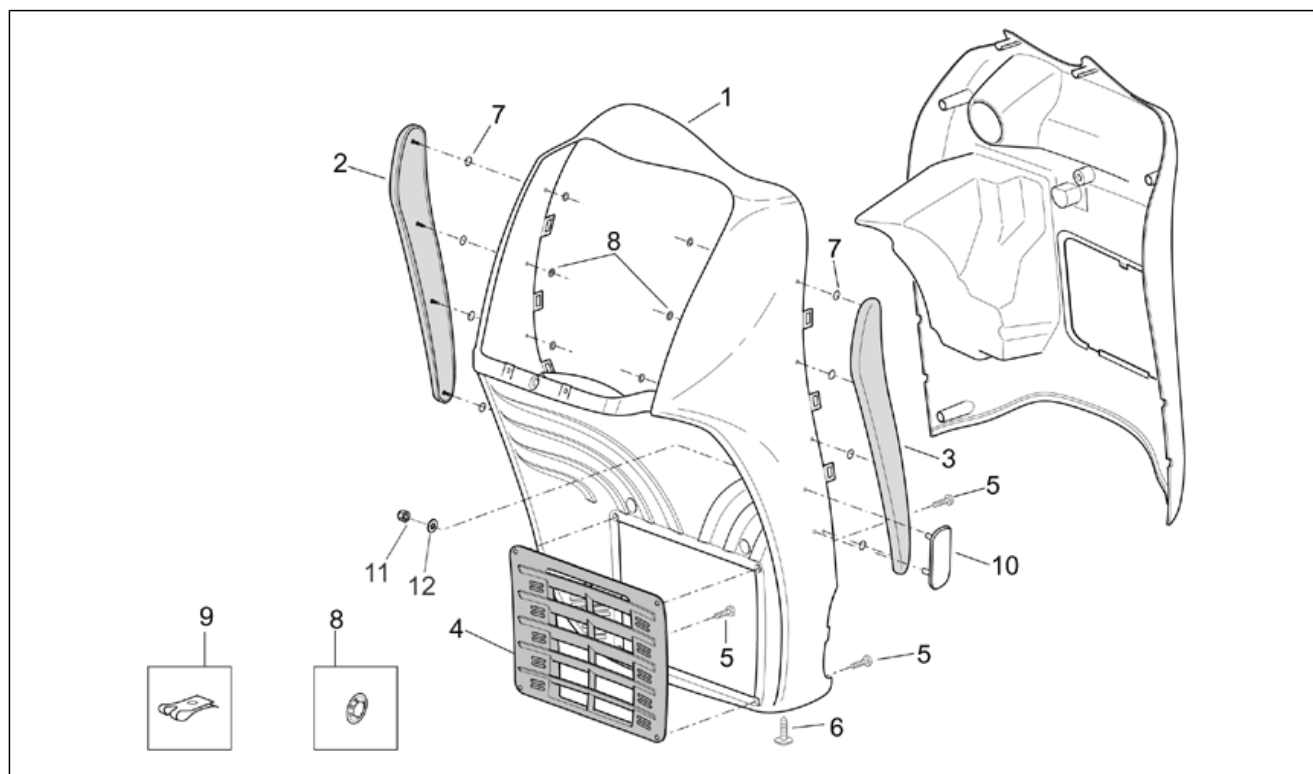

Gruppo	TELAIO
Codice	28.14
Descrizione	Carrozzeria ant. - scudo ant.
Revisione	1

Pos.	Codice	Descrizione	Q.ta	Varianti
				Colore veicolo:Grigio Mercury 2001-2002-2003[mer.g] Paese:Stati Uniti d'America[USA]
1	AP8149540	Scudo ant.v.grigio	1	Anno:2003[3] Colore veicolo:Grigio Mercury 2001-2002-2003[mer.g]
1	AP8149540	Scudo ant.v.grigio	1	Anno:2001[1] Colore veicolo:Grigio Mercury 2001-2002-2003[mer.g] Paese:Austria[A], Svizzera[CH], Germania[D], Spagna[E], Francia[F], Grecia[GR], Italia[I], Israele[IL], Giappone[J], Portogallo[P], Gran Bretagna[UK]
1	AP8149540	Scudo ant.v.grigio	1	Anno:2002[2] Colore veicolo:Grigio Mercury 2001-2002-2003[mer.g]
1	AP8158180	Scudo ant.v.rosso	1	Anno:2001[1] Colore veicolo:Rosso Baroque 2001[red.b] Paese:Austria[A], Svizzera[CH], Germania[D], Spagna[E], Francia[F], Grecia[GR], Italia[I], Israele[IL], Giappone[J], Portogallo[P], Gran Bretagna[UK]
1	AP8158195	Scudo ant.v.verde	1	Anno:2001[1] Colore veicolo:Verde Thin 2001[thi.g] Paese:Stati Uniti d'America[USA]
1	AP8158195	Scudo ant.v.verde	1	Anno:2001[1] Colore veicolo:Verde Thin 2001[thi.g] Paese:Austria[A], Svizzera[CH], Germania[D], Spagna[E], Francia[F], Grecia[GR], Italia[I], Israele[IL], Giappone[J], Portogallo[P], Gran Bretagna[UK]
1	AP8158242	Scudo ant.v.nero forato	1	Anno:2001[1] Colore veicolo:Nero Aprilia 2000-2001-2002[black] Paese:Stati Uniti d'America[USA]
1	AP8158246	Scudo ant.v.grigio	1	Anno:2001[1] Colore veicolo:Grigio Platino 2001[pla.g]
1	AP8158261	Scudo ant.v.grigio forato	1	Anno:2001[1] Colore veicolo:Grigio Mercury 2001-2002-2003[mer.g] Paese:Stati Uniti d'America[USA]
1	AP8158262	Scudo ant.v.blu forato	1	Anno:2001[1] Colore veicolo:Blu Chips 2000-2001[blu.c]