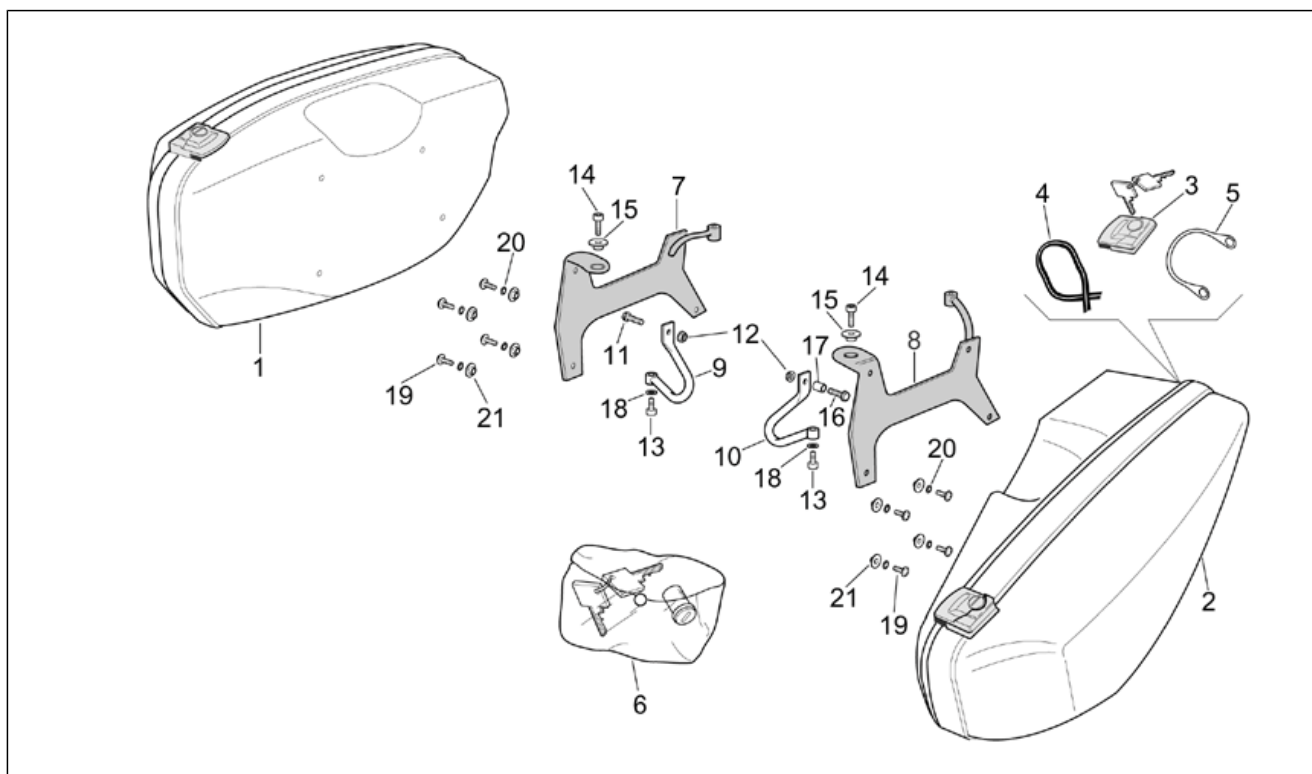

Gruppo	TELAIO
Codice	28.24
Descrizione	Valige
Revisione	1

Pos.	Codice	Descrizione	Q.ta	Varianti
				Specifiche Tecniche:Versione Francia Touring[TRG]
11	AP8152286	Vite te flang. M8x20	1	Anno:2002[2] Specifiche Tecniche:Versione Francia Touring[TRG]
12	AP8152300	Dado autobloc.flang.	2	Anno:2002[2] Specifiche Tecniche:Versione Francia Touring[TRG]
13	AP8150169	Vite TCEI	2	Anno:2002[2] Specifiche Tecniche:Versione Francia Touring[TRG]
14	AP8150157	Vite TCEI M6x60	2	Anno:2002[2] Specifiche Tecniche:Versione Francia Touring[TRG]
15	AP8702106	Bussola	2	Anno:2002[2] Specifiche Tecniche:Versione Francia Touring[TRG]
16	AP8152290	Vite TE flangiata	1	Anno:2002[2] Specifiche Tecniche:Versione Francia Touring[TRG]
17	AP8700172	Distanziale	1	Anno:2002[2] Specifiche Tecniche:Versione Francia Touring[TRG]
18	AP8152154	Rosetta 8,4x13*	2	Anno:2002[2] Specifiche Tecniche:Versione Francia Touring[TRG]
19	AP8152246	Vite TBEI flangiata	8	Anno:2002[2] Specifiche Tecniche:Versione Francia Touring[TRG]
20	AP8150429	Rosetta elastica 6,4x11x0,5*	8	Anno:2002[2] Specifiche Tecniche:Versione Francia Touring[TRG]
21	AP8120508	Bussola a 'T' *	8	Anno:2002[2] Specifiche Tecniche:Versione Francia Touring[TRG]