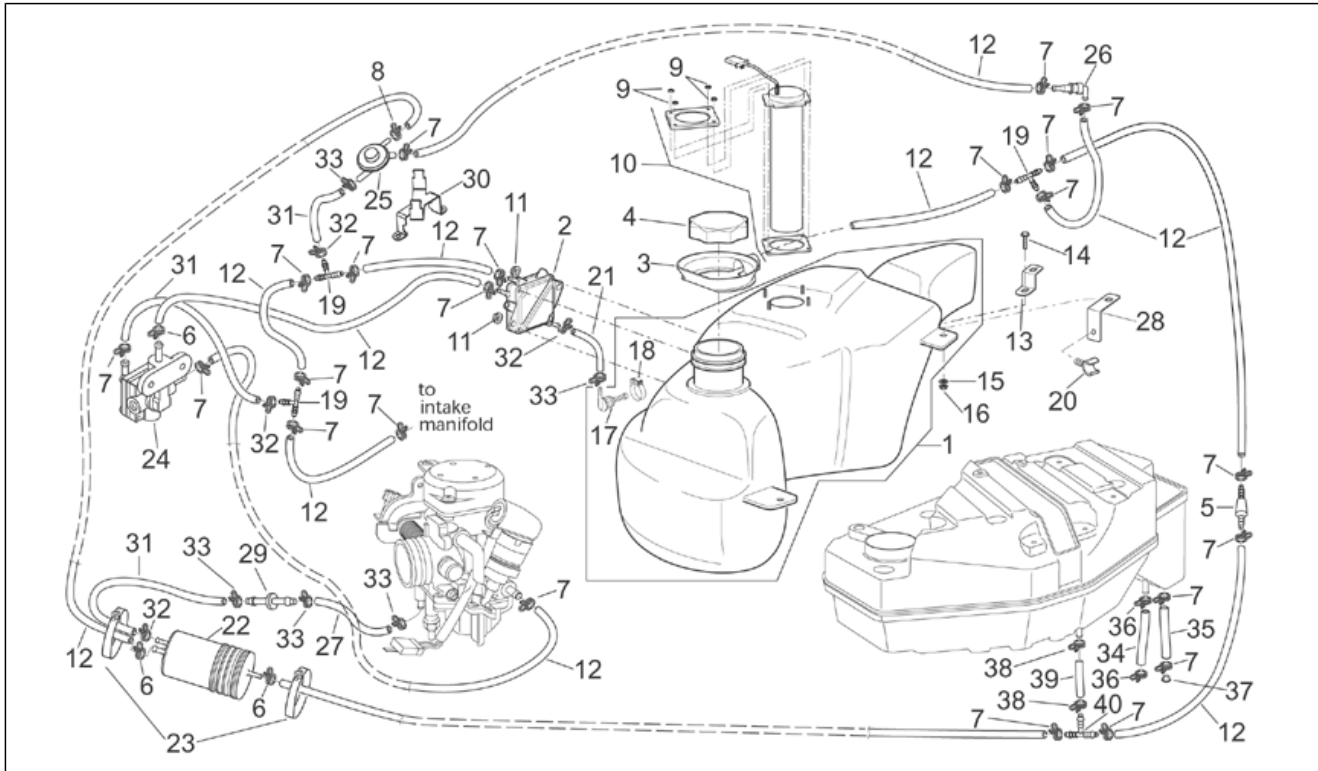

Gruppo	TELAIO
Codice	28.32
Descrizione	Serbatoio carburante - USA
Revisione	1

Pos.	Codice	Descrizione	Q.ta	Varianti
17	AP8104071	Raccordo cpl.	1	Paese:USA (omologazione California)[CF], USA (omologazione California)[CZ], Stati Uniti d'America[USA]
18	AP8104072	Fascetta	1	Paese:USA (omologazione California)[CF], USA (omologazione California)[CZ], Stati Uniti d'America[USA]
19	AP8144303	Raccordo a tre vie	3	Paese:USA (omologazione California)[CF], USA (omologazione California)[CZ], Stati Uniti d'America[USA]
20	AP8134186	Guidacavo	1	Paese:USA (omologazione California)[CF], USA (omologazione California)[CZ], Stati Uniti d'America[USA]
21	AP8220402	Tubo 5x9	1	Paese:USA (omologazione California)[CF], USA (omologazione California)[CZ], Stati Uniti d'America[USA]
22	AP8102678	Filtro a carboni	1	Paese:USA (omologazione California)[CF], USA (omologazione California)[CZ], Stati Uniti d'America[USA]
23	AP8102688	Fascetta d.76	2	Paese:USA (omologazione California)[CF], USA (omologazione California)[CZ], Stati Uniti d'America[USA]
24	AP8104096	Rubinetto benz.	1	Paese:USA (omologazione California)[CF], USA (omologazione California)[CZ], Stati Uniti d'America[USA]
25	AP8106776	Valvola "purge"	1	Paese:USA (omologazione California)[CF], USA (omologazione California)[CZ], Stati Uniti d'America[USA]
26	AP8106824	Valvola "roll-over"	1	Paese:USA (omologazione California)[CF], USA (omologazione California)[CZ], Stati Uniti d'America[USA]
27	AP8120955	Tubo grigio 3x8	1	Paese:USA (omologazione California)[CF], USA (omologazione California)[CZ], Stati Uniti d'America[USA]
28	AP8134728	Staffa supporto valvola	1	Paese:USA (omologazione California)[CF], USA (omologazione California)[CZ], Stati Uniti d'America[USA]
29	AP8121267	Codolo strozzatura	1	Paese:USA (omologazione California)[CF], USA (omologazione California)[CZ], Stati Uniti d'America[USA]
30	AP8134698	Staffa supporto valvola	1	Paese:USA (omologazione California)[CF], USA (omologazione California)[CZ], Stati Uniti d'America[USA]
31	AP8220263	Tubo sfiato 4x8	3	Paese:USA (omologazione California)[CF], USA (omologazione California)[CZ], Stati Uniti d'America[USA]
32	AP8102377	Fascetta D9,1*	4	Paese:USA (omologazione California)[CF], USA (omologazione California)[CZ], Stati Uniti d'America[USA]