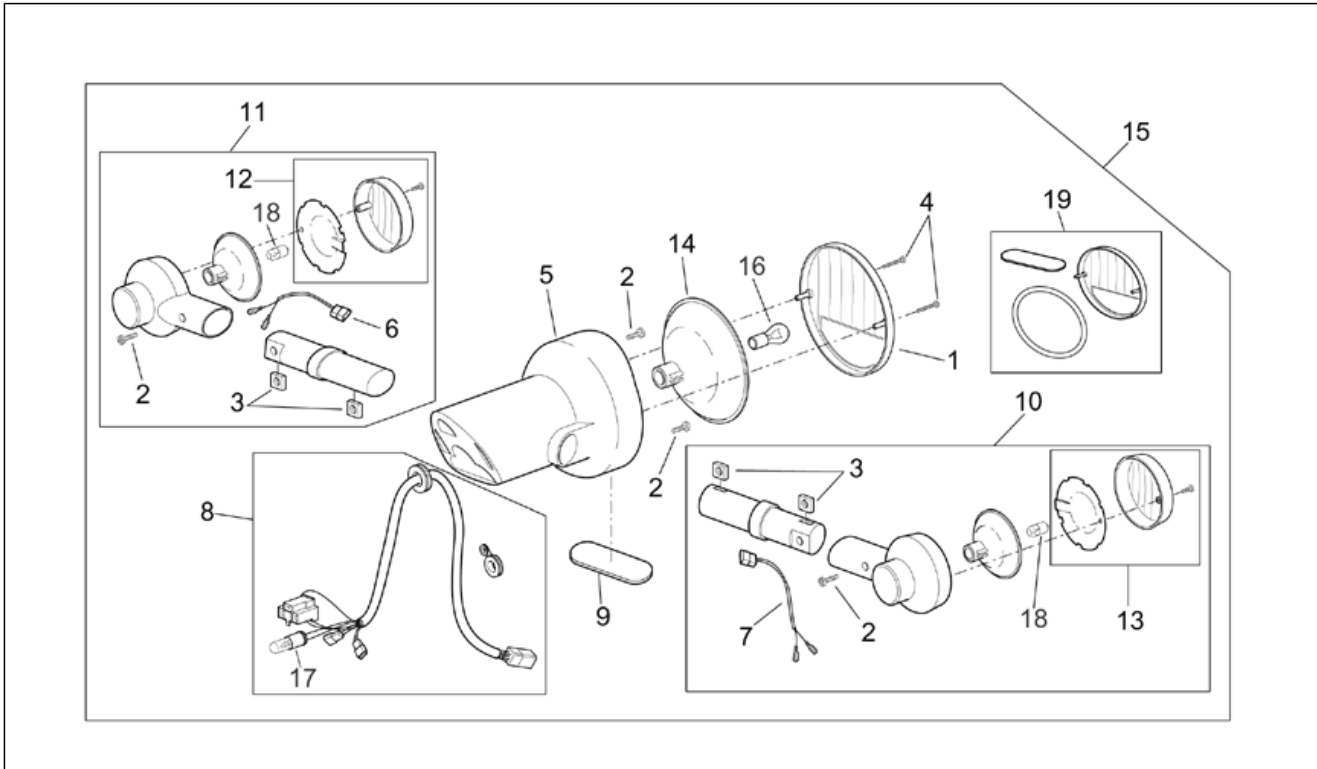

Gruppo	TELAIO
Codice	28.47
Descrizione	Fanale posteriore
Revisione	1

Pos.	Codice	Descrizione	Q.ta	Varianti
				Colore veicolo:Rosso Tulip 2002[red.t], Grigio Storm 2002[sto.g] Specifiche Tecniche:Versione Gran Turismo[GT]
11	AP8124799	Indicatore dire.post.sx	1	Anno:2002[2] Specifiche Tecniche:Versione Francia Touring[TRG]
11	AP8124799	Indicatore dire.post.sx	1	Anno:2001[1], 1999[X], 2000[Y] Paese:Austria[A], Svizzera[CH], Germania[D], Spagna[E], Francia[F], Grecia[GR], Italia[I], Israele[IL], Giappone[J], Portogallo[P], Gran Bretagna[UK]
11	AP8124799	Indicatore dire.post.sx	1	Anno:2002[2] Paese:Svizzera[CH], Germania[D], Spagna[E], Francia[F], Grecia[GR], Giappone[J] Specifiche Tecniche:Versione Base[BSC]
11	AP8127134	Indicatore dire.post.sx	1	Paese:USA (omologazione California)[CF], USA (omologazione California)[CZ], Stati Uniti d'America[USA]
11	AP8127379	Indicatore dire.post.sx	1	Anno:2003[3]
11	AP8127379	Indicatore dire.post.sx	1	Anno:2002[2] Colore veicolo:Grigio Mercury 2001-2002-2003[mer.g], Nero Shadow 2002[sha.b] Specifiche Tecniche:Versione Gran Turismo[GT]
11	AP8127379	Indicatore dire.post.sx	1	Anno:2002[2] Paese:Italia[I] Specifiche Tecniche:Versione Base[BSC]
11	AP8127417	Indicatore dire.post.sx	1	Anno:2002[2] Colore veicolo:Rosso Tulip 2002[red.t], Grigio Storm 2002[sto.g] Specifiche Tecniche:Versione Gran Turismo[GT]
12	AP8127131	Vetro indicatore dire.	1	
13	AP8127130	Vetro indicatore dire.	1	
14	AP8124802	Parabola cpl.	1	
15	AP8124505	Fanale post.	1	Anno:2001[1], 1999[X], 2000[Y] Paese:Austria[A], Svizzera[CH], Germania[D], Spagna[E], Francia[F], Grecia[GR], Italia[I], Israele[IL], Giappone[J], Portogallo[P], Gran Bretagna[UK]