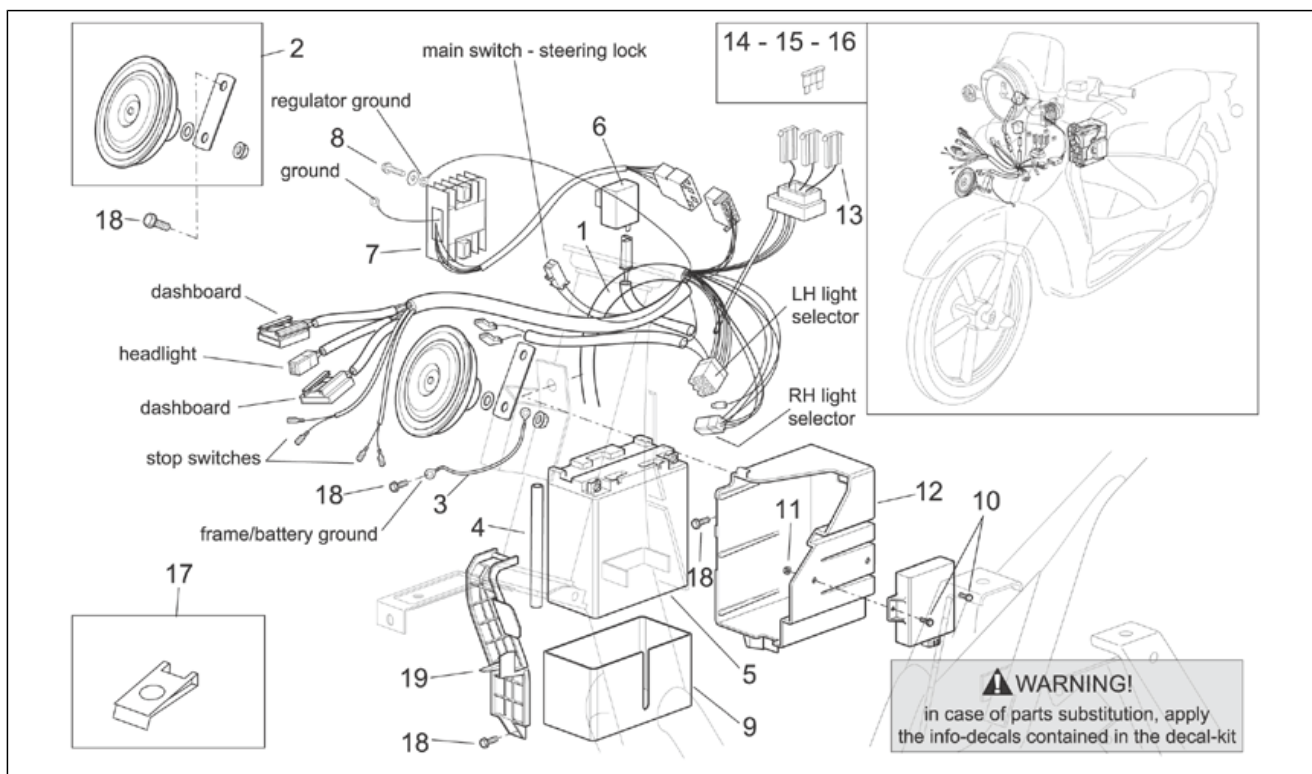

Gruppo	TELAIO
Codice	28.48
Descrizione	Impianto elettrico I
Revisione	1

Pos.	Codice	Descrizione	Q.ta	Varianti
1	AP8124500	Cablaggio principale	1	
2	AP8124598	Claxon	1	
3	AP8112930	Cablaggio massa-batteria	1	
4	AP8220263	Tube sfiato 4x8	1	
5	AP8112920	Batteria	1	
6	AP8124235	Intermittenza	1	
7	AP8112906	Regolatore di tensione	1	
8	AP8152274	Vite TE flangiata M5x20	2	
9	AP8131838	Scatola portabatteria	1	
10	AP8152279	Vite te flang. M6x20	2	
11	AP8152299	Dado autobloc.flang.	3	
12	AP8139266	Scatola portabatteria	1	
13	AP8120754	Gommino portafusibili	3	
14	AP8112244	Fusibile 7,5A	2	
15	AP8112176	Fusibile 15A	2	
16	AP8112506	Fusibile 20A	2	
17	AP8102376	Clip M6	4	
18	AP8152278	Vite TE flangiata	5	
19	AP8139268	Coperchio batteria	1	