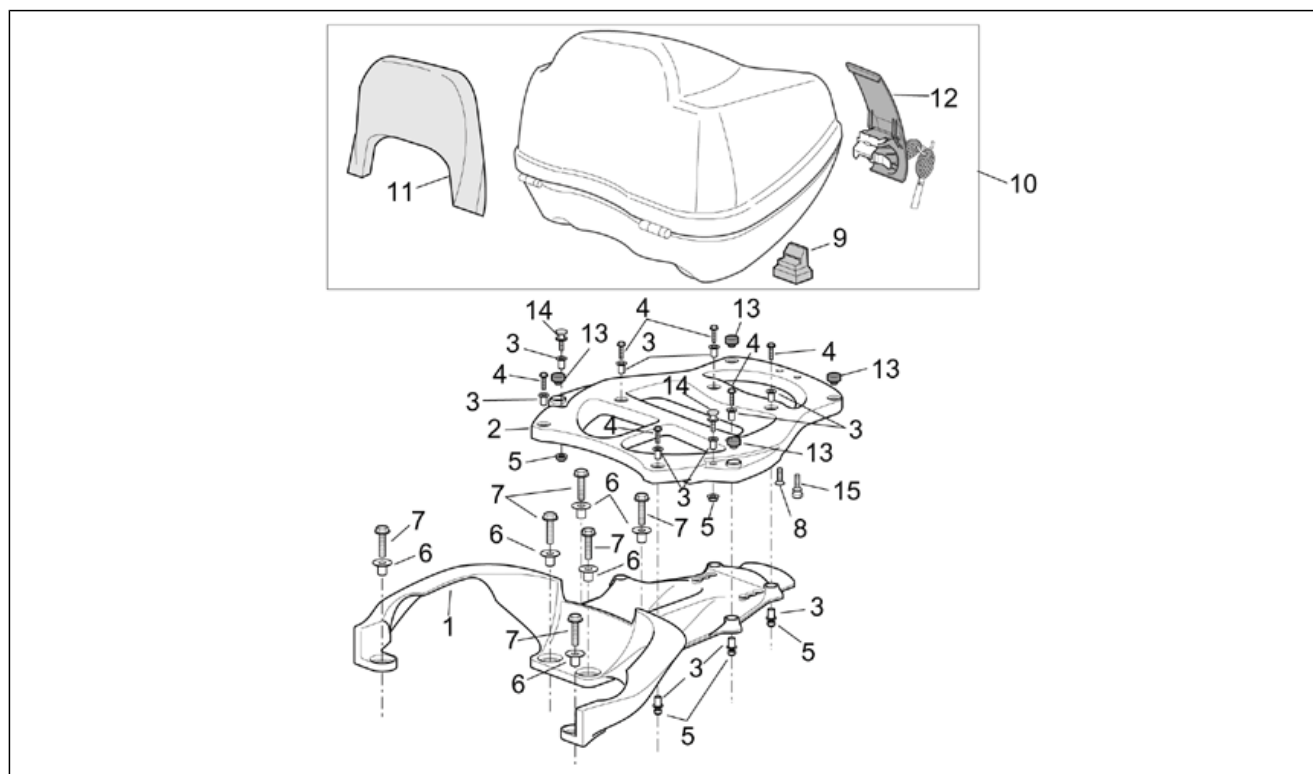

Gruppo	TELAIO
Codice	28.23
Descrizione	Baule
Revisione	1

Pos.	Codice	Descrizione	Q.ta	Varianti
10	AP8168165	Baule v.nero	1	Anno:2002[2] Colore veicolo:Nero Shadow 2002[sha.b] Specifiche Tecniche:Versione Gran Turismo[GT]
10	AP8168264	Baule v.rosso	1	Anno:2002[2] Colore veicolo:Rosso Tulip 2002[red.t] Specifiche Tecniche:Versione Gran Turismo[GT]
10	AP8168265	Baule v.grigio	1	Anno:2002[2] Colore veicolo:Grigio Storm 2002[sto.g] Specifiche Tecniche:Versione Gran Turismo[GT]
10	AP8168754	Baule v.verde	1	Anno:2003[3] Colore veicolo:Verde Sideral 2003[green]
10	AP8168830	Baule v.blu	1	Anno:2003[3] Colore veicolo:Blu Main 2003[blue]
10	AP8178839	Baule v.nero	1	Anno:2004[4] Colore veicolo:Grigio Diamond 2004[d.grey] Paese:USA (omologazione California)[CF], USA (omologazione California)[CZ]
10	AP8178843	Baule v.grigio	1	Anno:2004[4] Colore veicolo:Silver Mirror 2004[m.silv] Paese:USA (omologazione California)[CF], USA (omologazione California)[CZ]
11	AP8129352	Schienale baule grigio	1	Anno:2003[3] Colore veicolo:Blu Main 2003[blue]
11	AP8129352	Schienale baule grigio	1	Anno:2003[3] Colore veicolo:Grigio Mercury 2001-2002-2003[mer.g]
11	AP8129352	Schienale baule grigio	1	Anno:2002[2] Colore veicolo:Nero Aprilia 2000-2001-2002[black], Grigio Mercury 2001-2002-2003[mer.g], Nero Shadow 2002[sha.b]
11	AP8129353	Schienale baule grigio	1	Anno:2002[2] Colore veicolo:Blu Lord 2001-2002[blu.l]
11	AP8129354	Schienale baule marrone	1	Anno:2002[2] Colore veicolo:Verde Glasgow 2002[gla.g]