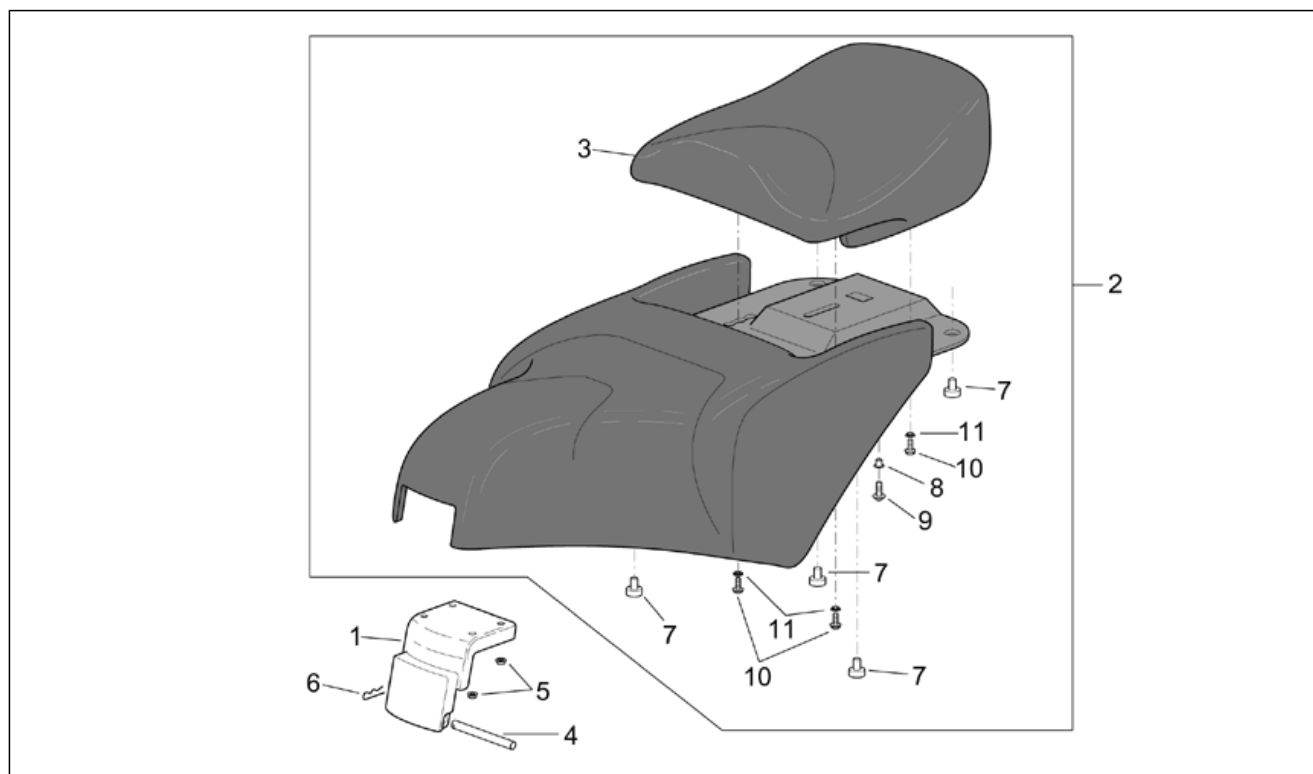

Gruppo	TELAIO
Codice	28.19
Descrizione	Gruppo sella
Revisione	1

Pos.	Codice	Descrizione	Q.ta	Varianti
1	AP8139257	Cerniera reggisella v.camoscio	1	Anno:1999[X] Colore veicolo:Camoscio '99-2000[cam]
1	AP8139257	Cerniera reggisella v.camoscio	1	Anno:2000[Y] Colore veicolo:Camoscio '99-2000[cam]
1	AP8148220	Cerniera reggisella v.grigio	1	Anno:1999[X] Colore veicolo:Grigio Shark '99[s.g]
1	AP8148237	Cerniera reggisella v.rosso m.	1	Anno:1999[X] Colore veicolo:Rosso Mirò '99 - 2000[m.r]
1	AP8148237	Cerniera reggisella v.rosso m.	1	Anno:2000[Y] Colore veicolo:Rosso Mirò '99 - 2000[m.r]
1	AP8148254	Cerniera reggisella v.verde a.	1	Anno:1999[X] Colore veicolo:Verde Agua '99[a.g]
1	AP8148762	Cerniera reggisella v.nero ap.	1	Anno:2000[Y] Colore veicolo:Nero Aprilia 2000-2001-2002[black]
1	AP8148776	Cerniera reggisella v.blu ch.	1	Anno:2000[Y] Colore veicolo:Blu Chips 2000-2001[blu.c]
1	AP8149076	Cerniera reggisella v.ice gr.	1	Anno:2000[Y] Colore veicolo:Ice Green 2000[g.ice]
1	AP8149325	Cerniera reggisella nera	1	Anno:2000[Y]
1	AP8149325	Cerniera reggisella nera	1	Anno:2004[4] Paese:USA (omologazione California)[CF], USA (omologazione California)[CZ]
1	AP8149325	Cerniera reggisella nera	1	Anno:2001[1], 2002[2], 2003[3]
2	AP8129238	Sella cpl.rossa	1	Anno:1999[X] Colore veicolo:Camoscio '99-2000[cam], Grigio Shark '99[s.g]
2	AP8129264	Sella cpl.marrone	1	Anno:1999[X] Colore veicolo:Verde Agua '99[a.g], Rosso Mirò '99 - 2000[m.r]
2	AP8129280	Sella cpl.nera	1	Anno:2001[1] Colore veicolo:Nero Aprilia 2000-2001-2002[black]
2	AP8129280	Sella cpl.nera	1	Anno:2000[Y]