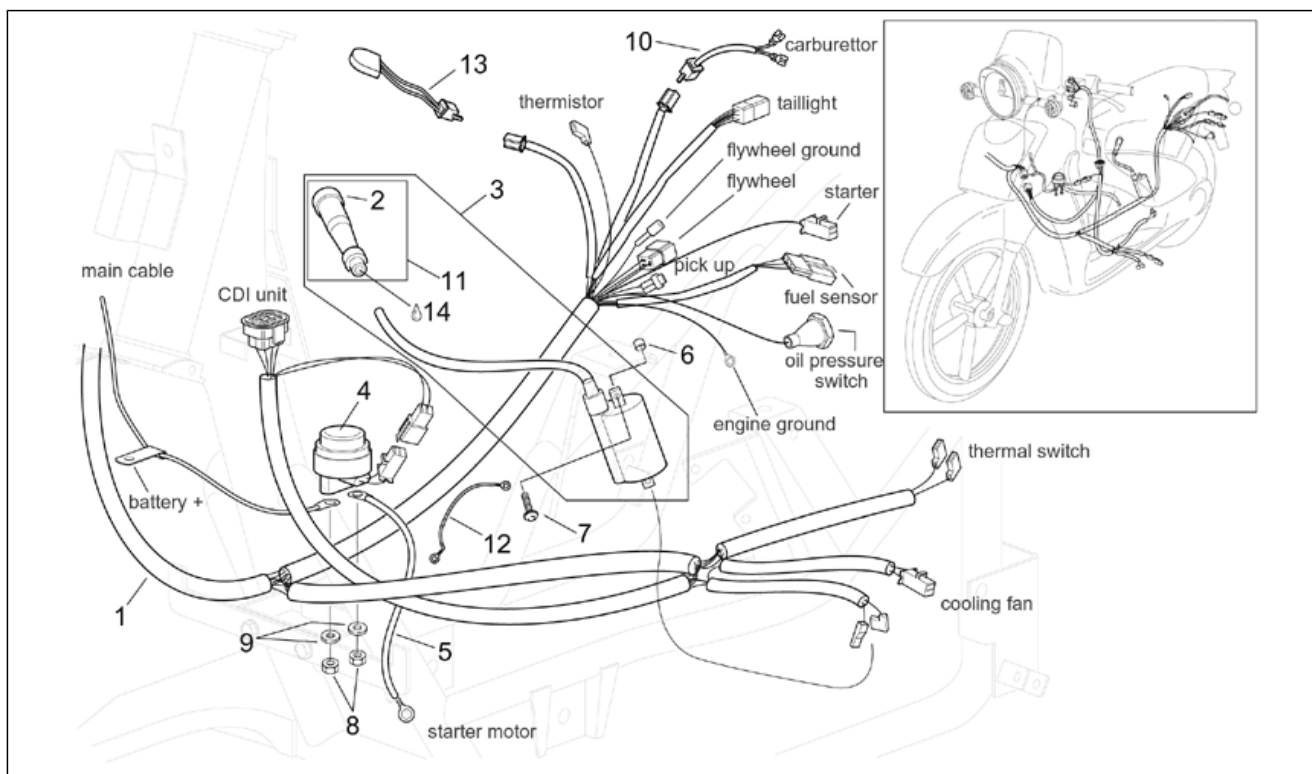

Gruppo	TELAIO
Codice	28.49
Descrizione	Impianto elettrico II
Revisione	1

Pos.	Codice	Descrizione	Q.ta	Varianti
1	AP8124500	Cablaggio principale	1	
2	AP8144053	Gommino pipetta candela	1	
3	AP0265419	Bobina A.T.	1	
4	AP8124636	Rele' avviamento 12V/150A	1	
5	AP8124269	Cablaggio rele'-motorino avv.	1	
6	AP8120253	Distanziale *	2	
7	AP8152275	Vite TE flangiata	2	
8	AP8150026	Dado	2	
9	AP8150429	Rosetta elastica 6,4x11x0,5*	2	
10	AP8124769	Cablaggio riscaldatore	1	
11	AP0265242	Pipetta candela	1	
12	AP8112930	Cablaggio massa-batteria	1	
13	AP8124754	Termointerruttore	1	
14	AP0897330	Grasso Lithium 250gr.	1