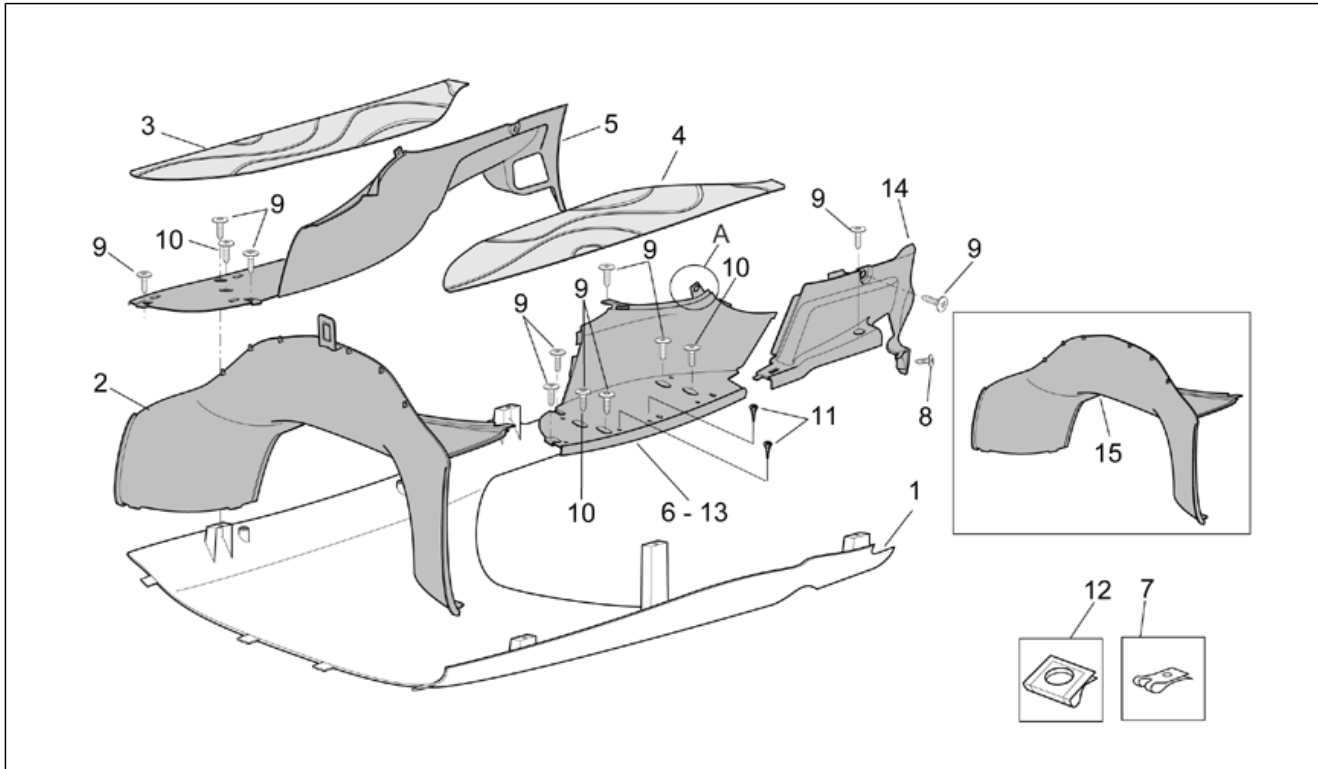

Gruppo	TELAIO
Codice	28.17
Descrizione	Carrozzeria centrale II
Revisione	1

Pos.	Codice	Descrizione	Q.ta	Varianti
1	AP8149335	Protez.inf.pianale verde	1	Anno:2000[Y] Colore veicolo:Ice Green 2000[g.ice]
1	AP8149543	Protez.inf.pianale grigio	1	Anno:2002[2] Colore veicolo:Grigio Mercury 2001-2002-2003[mer.g]
1	AP8149543	Protez.inf.pianale grigio	1	Anno:2001[1] Colore veicolo:Grigio Mercury 2001-2002-2003[mer.g], Grigio Platino 2001[pla.g]
1	AP8149543	Protez.inf.pianale grigio	1	Anno:2003[3] Colore veicolo:Grigio Mercury 2001-2002-2003[mer.g]
1	AP8158181	Protez.inf.pianale rosso	1	Anno:2001[1] Colore veicolo:Rosso Baroque 2001[red.b]
1	AP8158196	Protez.inf.pianale verde	1	Anno:2001[1] Colore veicolo:Verde Thin 2001[thi.g]
1	AP8158275	Protez.inf.pianale blu	1	Anno:2003[3] Colore veicolo:Blu Main 2003[blue]
1	AP8158275	Protez.inf.pianale blu	1	Anno:2001[1], 2002[2] Colore veicolo:Blu Lord 2001-2002[blu.l]
1	AP8158289	Protez.inf.pianale oro	1	Anno:2001[1] Colore veicolo:Oro Mosaic 2001[gold]
1	AP8168036	Protez.inf.pianale verde	1	Anno:2002[2] Colore veicolo:Verde Glasgow 2002[gla.g]
1	AP8168194	Protez.inf.pianale rossa	1	Anno:2002[2] Colore veicolo:Rosso Tulip 2002[red.t]
1	AP8168205	Protez.inf.pianale grigia	1	Anno:2002[2] Colore veicolo:Grigio Storm 2002[sto.g]
1	AP8168751	Protez.inf.pianale verde	1	Anno:2003[3] Colore veicolo:Verde Sideral 2003[green]
1	AP8168881	Protez.inf.pianale	1	Anno:2004[4] Colore veicolo:Silver Mirror 2004[m.silv] Paese:USA (omologazione California)[CF], USA (omologazione California)[CZ]
1	AP8178707	Protez.inf.pianale grigio	1	Anno:2004[4] Colore veicolo:Grigio Diamond 2004[d.grey]