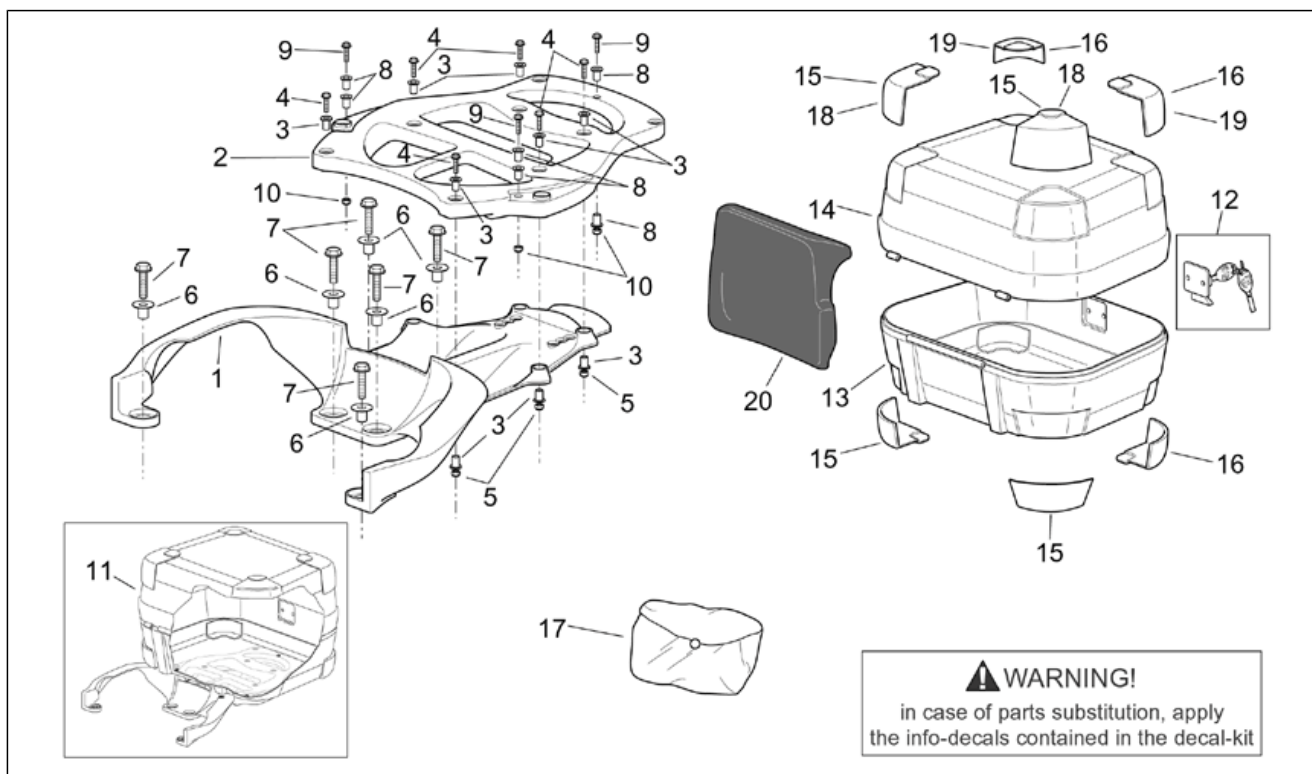

Gruppo	TELAIO
Codice	28.22
Descrizione	Bauletto con angolari
Revisione	1

Pos.	Codice	Descrizione	Q.ta	Varianti
15	AP8148441	Angolare grande	4	Anno:1999[X], 2000[Y]
15	AP8149337	Angolare grande	2	Anno:2001[1] Colore veicolo: Blu Chips 2000-2001[blu.c], Blu Lord 2001-2002[blu.l], Oro Mosaic 2001[gold], Grigio Mercury 2001-2002-2003[mer.g], Grigio Platino 2001[pla.g], Rosso Baroque 2001[red.b], Verde Thin 2001[thi.g] Paese: Austria[A], Svizzera[CH], Germania[D], Spagna[E], Francia[F], Grecia[GR], Italia[I], Israele[IL], Giappone[J], Portogallo[P], Gran Bretagna[UK]
15	AP8149337	Angolare grande	4	Anno:2001[1] Colore veicolo: Nero Aprilia 2000-2001-2002[black] Paese: Austria[A], Svizzera[CH], Germania[D], Spagna[E], Francia[F], Grecia[GR], Italia[I], Israele[IL], Giappone[J], Portogallo[P], Gran Bretagna[UK]
15	AP8149337	Angolare grande	4	Anno:2001[1] Paese: Stati Uniti d'America[USA]
16	AP8148442	Angolare piccolo	4	Anno:1999[X], 2000[Y]
16	AP8149338	Angolare piccolo	4	Anno:2001[1] Paese: Stati Uniti d'America[USA]
16	AP8149338	Angolare piccolo	2	Anno:2001[1] Colore veicolo: Blu Chips 2000-2001[blu.c], Blu Lord 2001-2002[blu.l], Oro Mosaic 2001[gold], Grigio Mercury 2001-2002-2003[mer.g], Grigio Platino 2001[pla.g], Rosso Baroque 2001[red.b], Verde Thin 2001[thi.g] Paese: Austria[A], Svizzera[CH], Germania[D], Spagna[E], Francia[F], Grecia[GR], Italia[I], Israele[IL], Giappone[J], Portogallo[P], Gran Bretagna[UK]
16	AP8149338	Angolare piccolo	4	Anno:2001[1] Colore veicolo: Nero Aprilia 2000-2001-2002[black] Paese: Austria[A], Svizzera[CH], Germania[D], Spagna[E], Francia[F], Grecia[GR], Italia[I], Israele[IL], Giappone[J], Portogallo[P], Gran Bretagna[UK]
17	AP8148443	Kit minuterie	1	Anno:2001[1], 1999[X], 2000[Y]
18	AP8158151	Angolare grande sup.	2	Anno:2001[1]