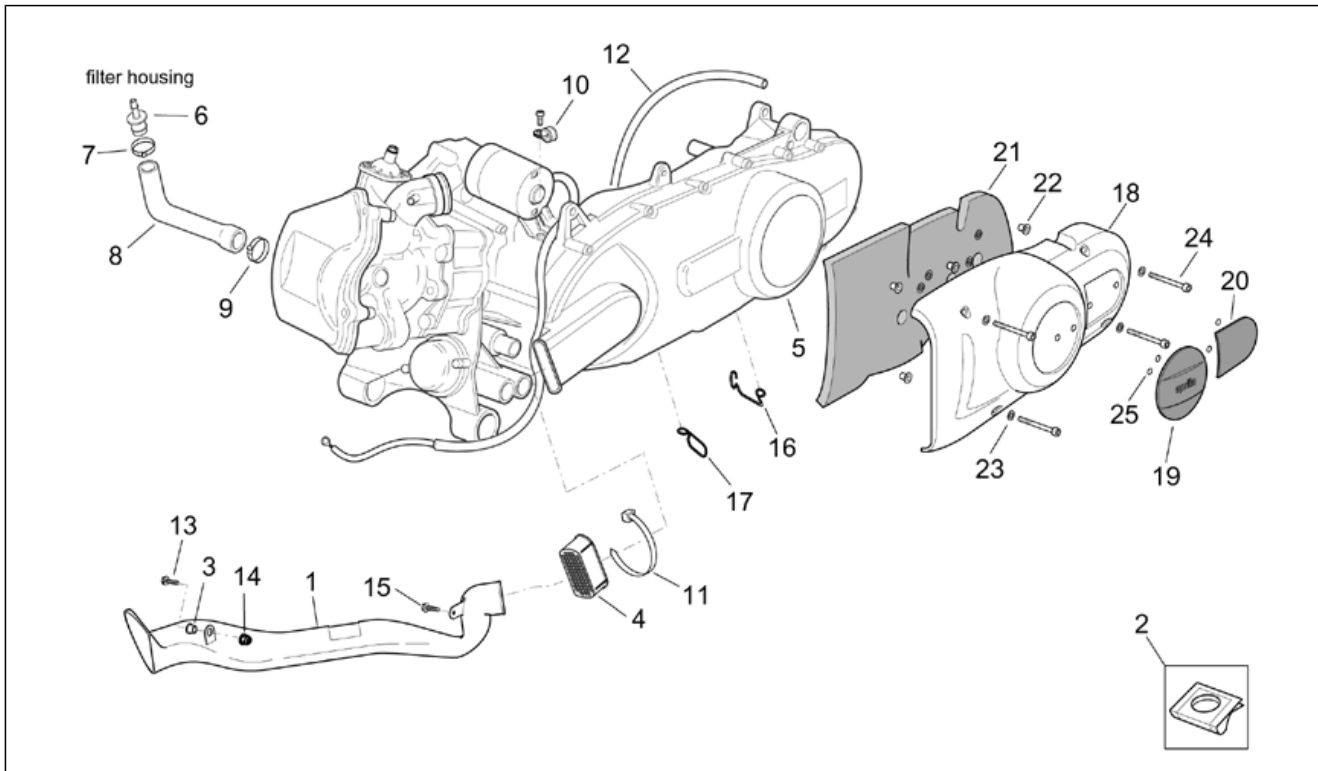

Gruppo	MOTORE
Codice	29.40
Descrizione	Assieme motore
Revisione	1

Pos.	Codice	Descrizione	Q.ta	Varianti
1	AP8139249	Presa d'aria variatore	1	
2	AP8102376	Clip M6	2	
3	AP8121075	Bussola a 'T' *	1	
4	AP8148453	Rete presa aria variatore	1	Anno:2001[1], 1999[X], 2000[Y]
4	AP8168045	Rete presa aria variatore	1	Anno:2002[2]
5	AP8106552	Motore 154S	1	Anno:1999[X], 2000[Y] Specifiche Tecniche:Versione 150 cc[150]
5	AP8106601	Motore 120S	1	Anno:1999[X], 2000[Y] Specifiche Tecniche:Versione 125 cc[125]
5	AP8106842	Motore 120 S	1	Anno:2001[1], 2002[2], 2003[3] Specifiche Tecniche:Versione 125 cc[125]
5	AP8106843	Motore 154 S	1	Anno:2001[1] Specifiche Tecniche:Versione 150 cc[150]
5	AP8106843	Motore 154 S	1	Anno:2004[4] Paese:USA (omologazione California)[CF], USA (omologazione California)[CZ]
5	AP8106860	Motore 180	1	Anno:2001[1], 2002[2], 2003[3] Specifiche Tecniche:Versione 200 cc[200], Omologazione europea (limiti EURO 1)[E1]
5	AP8106943	Motore 180	1	Anno:2003[3] Specifiche Tecniche:Versione 200 cc[200], Omologazione europea (limiti EURO 2)[E2]
5	AP8176107	Motore	1	Specifiche Tecniche:Versione 125 cc[125], Omologazione europea (limiti EURO 2)[E2]
6	AP8102576	Raccordo a due vie	1	
7	AP8201169	Fascetta clic D22x8,6*	1	
8	AP8120977	Tubo sfiato olio	1	
9	AP8201409	Fascetta clic 290x8,9	1	
10	AP8134167	Piastra tubo freno	1	
11	AP8120657	Fascetta *	1	
12	AP8120952	Tubo benz. 5,5x10	1