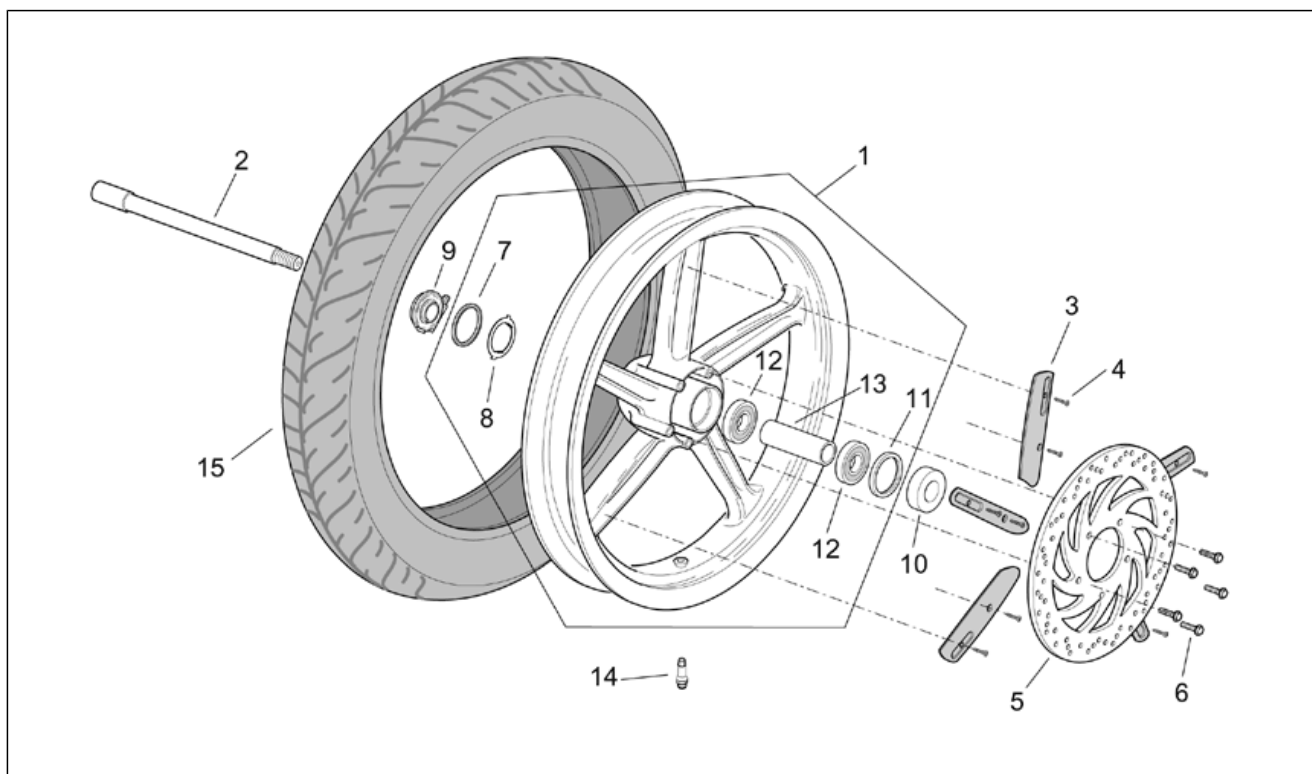

Gruppo	TELAIO
Codice	28.42
Descrizione	Ruota anteriore
Revisione	1

Pos.	Codice	Descrizione	Q.ta	Varianti
9	AP8102845	Rinvio kontakm	1	Paese:Austria[A], Svizzera[CH], Germania[D], Spagna[E], Francia[F], Grecia[GR], Italia[I], Israele[IL], Giappone[J], Portogallo[P], Gran Bretagna[UK]
9	AP8104426	Rinvio kontakm	1	Paese:USA (omologazione California)[CF], USA (omologazione California)[CZ], Stati Uniti d'America[USA]
10	AP8225280	Distanziale	1	
11	AP8120621	Paraolio	1	
12	AP8125812	Cuscinetto 15x42x13	2	
13	AP8125811	Distanziale	1	
14	AP8201546	Valvola tubeless	1	
15	0000000	Copertura 110/90"	1