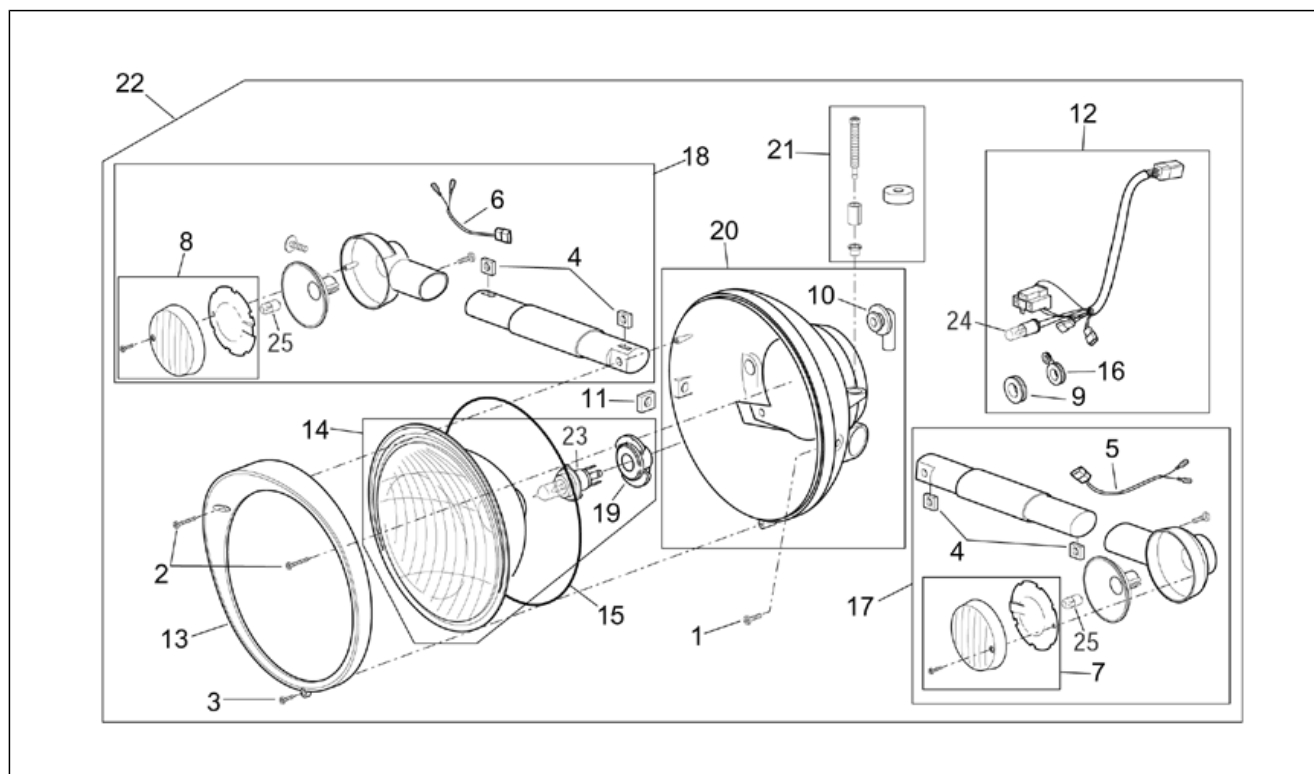

Gruppo	TELAIO
Codice	28.46
Descrizione	Fanale anteriore
Revisione	1

Pos.	Codice	Descrizione	Q.ta	Varianti
19	AP8224209	Portalampana	1	
20	AP8124787	Calotta cromata fanale ant.	1	Anno:2002[2] Specifiche Tecniche:Versione Francia Touring[TRG]
20	AP8124787	Calotta cromata fanale ant.	1	Anno:2001[1], 1999[X], 2000[Y] Paese:Austria[A], Svizzera[CH], Germania[D], Spagna[E], Francia[F], Grecia[GR], Italia[I], Israele[IL], Giappone[J], Portogallo[P], Gran Bretagna[UK]
20	AP8124787	Calotta cromata fanale ant.	1	Anno:2002[2] Paese:Svizzera[CH], Germania[D], Spagna[E], Francia[F], Grecia[GR], Giappone[J] Specifiche Tecniche:Versione Base[BSC]
20	AP8127127	Calotta cromata fanale ant.	1	Paese:USA (omologazione California)[CF], USA (omologazione California)[CZ], Stati Uniti d'America[USA]
20	AP8127377	Calotta verniciata fanale ant.	1	Anno:2003[3]
20	AP8127377	Calotta verniciata fanale ant.	1	Anno:2002[2] Paese:Italia[I] Specifiche Tecniche:Versione Base[BSC]
20	AP8127377	Calotta verniciata fanale ant.	1	Anno:2002[2] Colore veicolo:Grigio Mercury 2001-2002-2003[mer.g], Nero Shadow 2002[sha.b] Specifiche Tecniche:Versione Gran Turismo[GT]
20	AP8127414	Calotta verniciata fanale ant.	1	Anno:2002[2] Colore veicolo:Rosso Tulip 2002[red.t], Grigio Storm 2002[sto.g] Specifiche Tecniche:Versione Gran Turismo[GT]
21	AP8124788	Vite registro	1	Paese:Austria[A], Svizzera[CH], Germania[D], Spagna[E], Francia[F], Grecia[GR], Italia[I], Israele[IL], Giappone[J], Portogallo[P], Gran Bretagna[UK]
21	AP8127128	Vite registro	1	Paese:USA (omologazione California)[CF], USA (omologazione California)[CZ], Stati Uniti d'America[USA]
22	AP8124504	Fanale ant.	1	Anno:2002[2] Specifiche Tecniche:Versione Francia Touring[TRG]
22	AP8124504	Fanale ant.	1	Anno:2002[2]