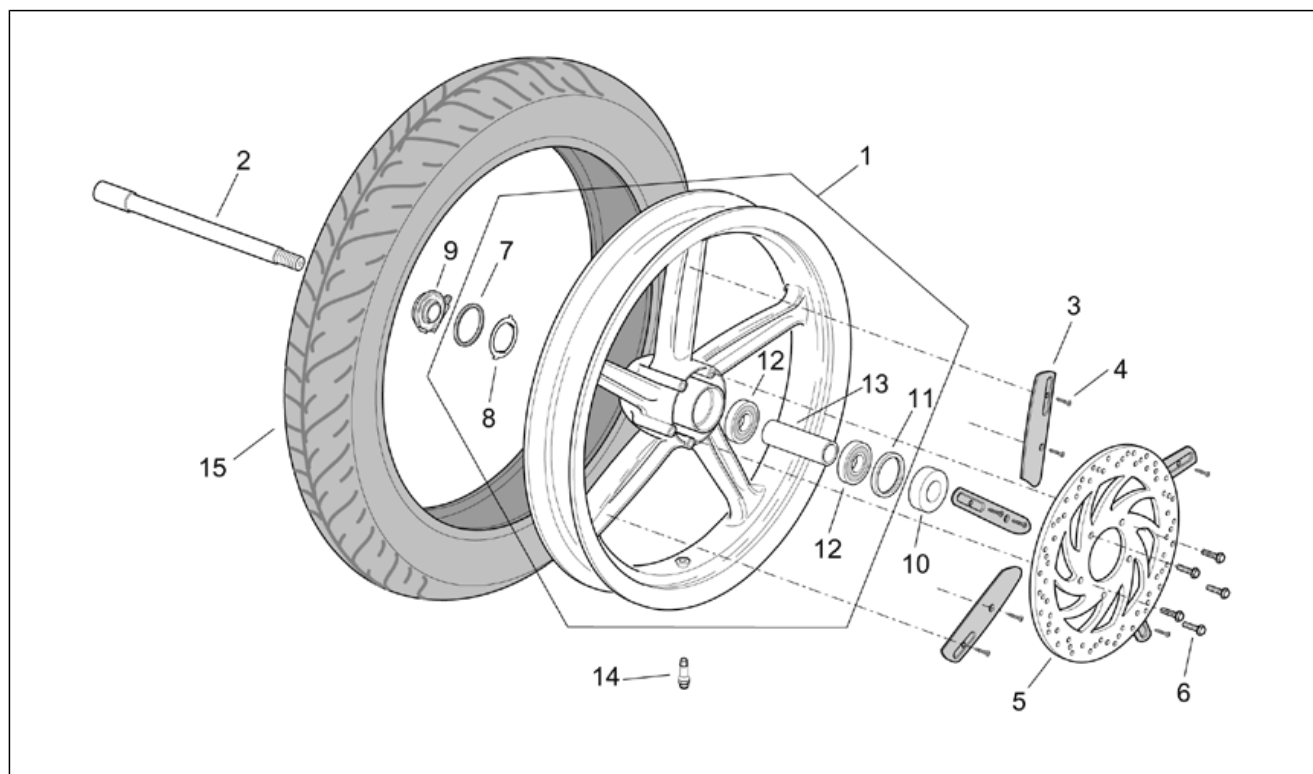

Gruppo	TELAIO
Codice	28.42
Descrizione	Ruota anteriore
Revisione	1

Pos.	Codice	Descrizione	Q.ta	Varianti
1	AP8108892	Ruota ant.nuda	1	Anno:2001[1], 1999[X], 2000[Y] Paese:Italia[I]
1	AP8108892	Ruota ant.nuda	1	Anno:2001[1], 1999[X], 2000[Y] Paese:Austria[A], Svizzera[CH], Germania[D], Spagna[E], Francia[F], Grecia[GR], Israele[IL], Giappone[J], Portogallo[P], Gran Bretagna[UK]
1	AP8108920	Ruota ant.nuda	1	Anno:2002[2] Paese:Svizzera[CH], Germania[D], Spagna[E], Francia[F], Grecia[GR], Giappone[J] Specifiche Tecniche:Versione 125 cc[125], Versione 200 cc[200], Versione Base[BSC]
1	AP8108920	Ruota ant.nuda	1	Paese:USA (omologazione California)[CF], USA (omologazione California)[CZ], Stati Uniti d'America[USA]
1	AP8108920	Ruota ant.nuda	1	Anno:2002[2] Specifiche Tecniche:Versione 125 cc[125], Versione Francia Touring[TRG]
1	AP8108971	Ruota ant.nuda grigia	1	Anno:2003[3]
1	AP8108971	Ruota ant.nuda grigia	1	Anno:2002[2] Specifiche Tecniche:Versione 125 cc[125], Versione 200 cc[200], Versione Gran Turismo[GT]
1	AP8108971	Ruota ant.nuda grigia	1	Anno:2002[2] Paese:Italia[I] Specifiche Tecniche:Versione 125 cc[125], Versione 200 cc[200], Versione Base[BSC]
2	AP8125767	Perno ruota ant.	1	
3	AP8139686	Coprirazze ruota ant.	5	Anno:2001[1], 1999[X], 2000[Y]
4	AP8125810	Vite	10	Anno:2001[1], 1999[X], 2000[Y]
5	AP8113697	Disco freno ant. d.260	1	
6	AP8152288	Vite TE flangiata	5	
7	AP8125743	Anello di tenuta D40x50x4	1	
8	AP8120865	Trascinatore	1