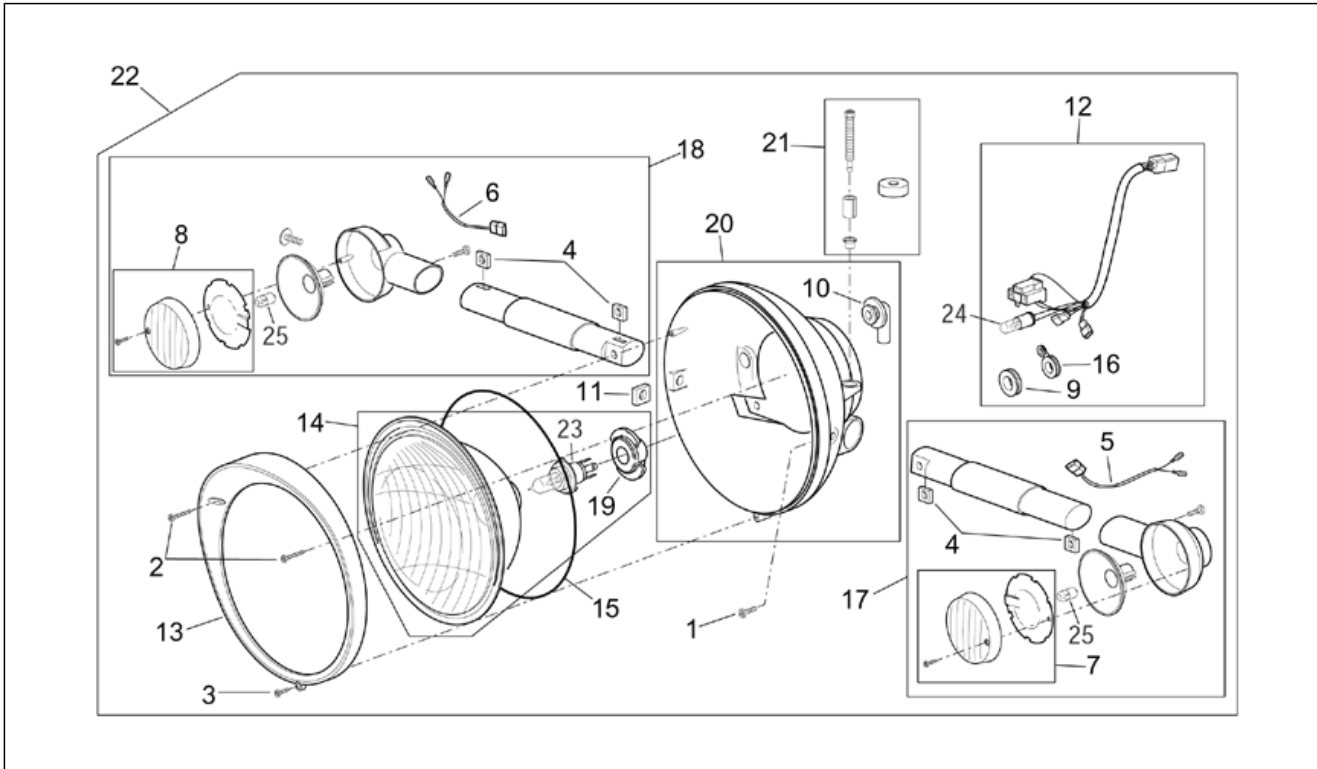

Gruppo	TELAIO
Codice	28.46
Descrizione	Fanale anteriore
Revisione	1

Pos.	Codice	Descrizione	Q.ta	Varianti
				Colore veicolo:Grigio Mercury 2001-2002-2003[mer.g], Nero Shadow 2002[sha.b] Specifiche Tecniche:Versione Gran Turismo[GT]
17	AP8127375	Indicatore dire.ant.sx	1	Anno:2002[2] Paese:Italia[I] Specifiche Tecniche:Versione Base[BSC]
17	AP8127412	Indicatore dire.ant.sx	1	Anno:2002[2] Colore veicolo:Rosso Tulip 2002[red.t], Grigio Storm 2002[sto.g] Specifiche Tecniche:Versione Gran Turismo[GT]
18	AP8124786	Indicatore dire.ant.dx	1	Anno:2001[1], 1999[X], 2000[Y] Paese:Austria[A], Svizzera[CH], Germania[D], Spagna[E], Francia[F], Grecia[GR], Italia[I], Israele[IL], Giappone[J], Portogallo[P], Gran Bretagna[UK]
18	AP8127133	Indicatore dire.ant.dx	1	Anno:2002[2] Paese:Svizzera[CH], Germania[D], Spagna[E], Francia[F], Grecia[GR], Giappone[J] Specifiche Tecniche:Versione Base[BSC]
18	AP8127133	Indicatore dire.ant.dx	1	Paese:USA (omologazione California)[CF], USA (omologazione California)[CZ], Stati Uniti d'America[USA]
18	AP8127133	Indicatore dire.ant.dx	1	Anno:2002[2] Specifiche Tecniche:Versione Francia Touring[TRG]
18	AP8127376	Indicatore dire.ant.dx	1	Anno:2002[2] Colore veicolo:Grigio Mercury 2001-2002-2003[mer.g], Nero Shadow 2002[sha.b] Specifiche Tecniche:Versione Gran Turismo[GT]
18	AP8127376	Indicatore dire.ant.dx	1	Anno:2002[2] Paese:Italia[I] Specifiche Tecniche:Versione Base[BSC]
18	AP8127376	Indicatore dire.ant.dx	1	Anno:2003[3]
18	AP8127413	Indicatore dire.ant.dx	1	Anno:2002[2] Colore veicolo:Rosso Tulip 2002[red.t], Grigio Storm 2002[sto.g] Specifiche Tecniche:Versione Gran Turismo[GT]