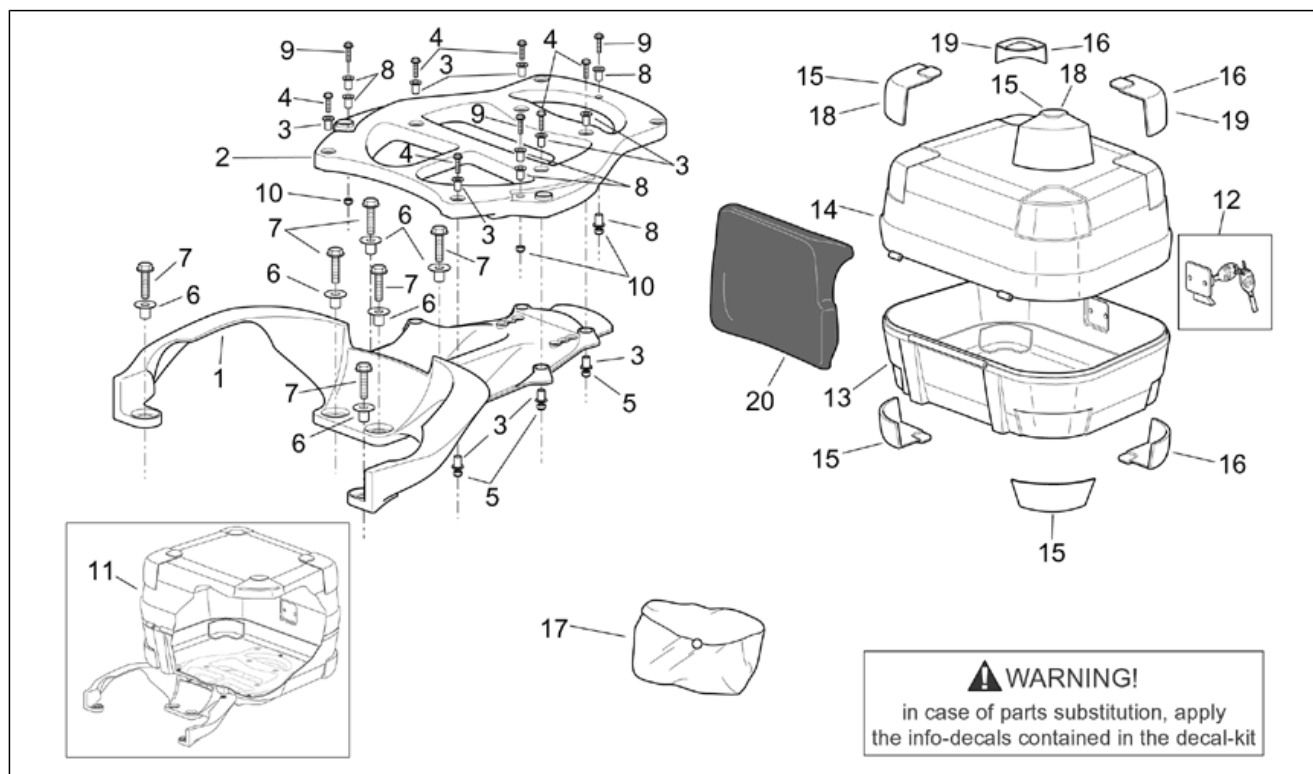

Gruppo	TELAIO
Codice	28.22
Descrizione	Bauletto con angolari
Revisione	1

Pos.	Codice	Descrizione	Q.ta	Varianti
				Colore veicolo:Grigio Mercury 2001-2002-2003[mer.g], Grigio Platino 2001[pla.g] Paese:Austria[A], Svizzera[CH], Germania[D], Spagna[E], Francia[F], Grecia[GR], Italia[I], Israele[IL], Giappone[J], Portogallo[P], Gran Bretagna[UK]
18	AP8158157	Angolare grande sup.	2	Anno:2001[1] Colore veicolo:Blu Chips 2000-2001[blu.c] Paese:Austria[A], Svizzera[CH], Germania[D], Spagna[E], Francia[F], Grecia[GR], Italia[I], Israele[IL], Giappone[J], Portogallo[P], Gran Bretagna[UK]
18	AP8158202	Angolare grande sup.	2	Anno:2001[1] Colore veicolo:Verde Thin 2001[thi.g] Paese:Austria[A], Svizzera[CH], Germania[D], Spagna[E], Francia[F], Grecia[GR], Italia[I], Israele[IL], Giappone[J], Portogallo[P], Gran Bretagna[UK]
18	AP8158265	Angolare grande sup.	2	Anno:2001[1] Colore veicolo:Rosso Baroque 2001[red.b] Paese:Austria[A], Svizzera[CH], Germania[D], Spagna[E], Francia[F], Grecia[GR], Italia[I], Israele[IL], Giappone[J], Portogallo[P], Gran Bretagna[UK]
18	AP8158280	Angolare grande sup.	2	Anno:2001[1] Colore veicolo:Blu Lord 2001-2002[blu.l] Paese:Austria[A], Svizzera[CH], Germania[D], Spagna[E], Francia[F], Grecia[GR], Italia[I], Israele[IL], Giappone[J], Portogallo[P], Gran Bretagna[UK]
18	AP8158294	Angolare grande sup.	2	Anno:2001[1] Colore veicolo:Oro Mosaic 2001[gold] Paese:Austria[A], Svizzera[CH], Germania[D], Spagna[E], Francia[F], Grecia[GR], Italia[I], Israele[IL], Giappone[J], Portogallo[P], Gran Bretagna[UK]
19	AP8158152	Angolare piccolo sup.	2	Anno:2001[1] Colore veicolo:Grigio Mercury 2001-2002-2003[mer.g], Grigio Platino 2001[pla.g] Paese:Austria[A], Svizzera[CH], Germania[D], Spagna[E], Francia[F], Grecia[GR], Italia[I], Israele[IL], Giappone[J], Portogallo[P], Gran Bretagna[UK]