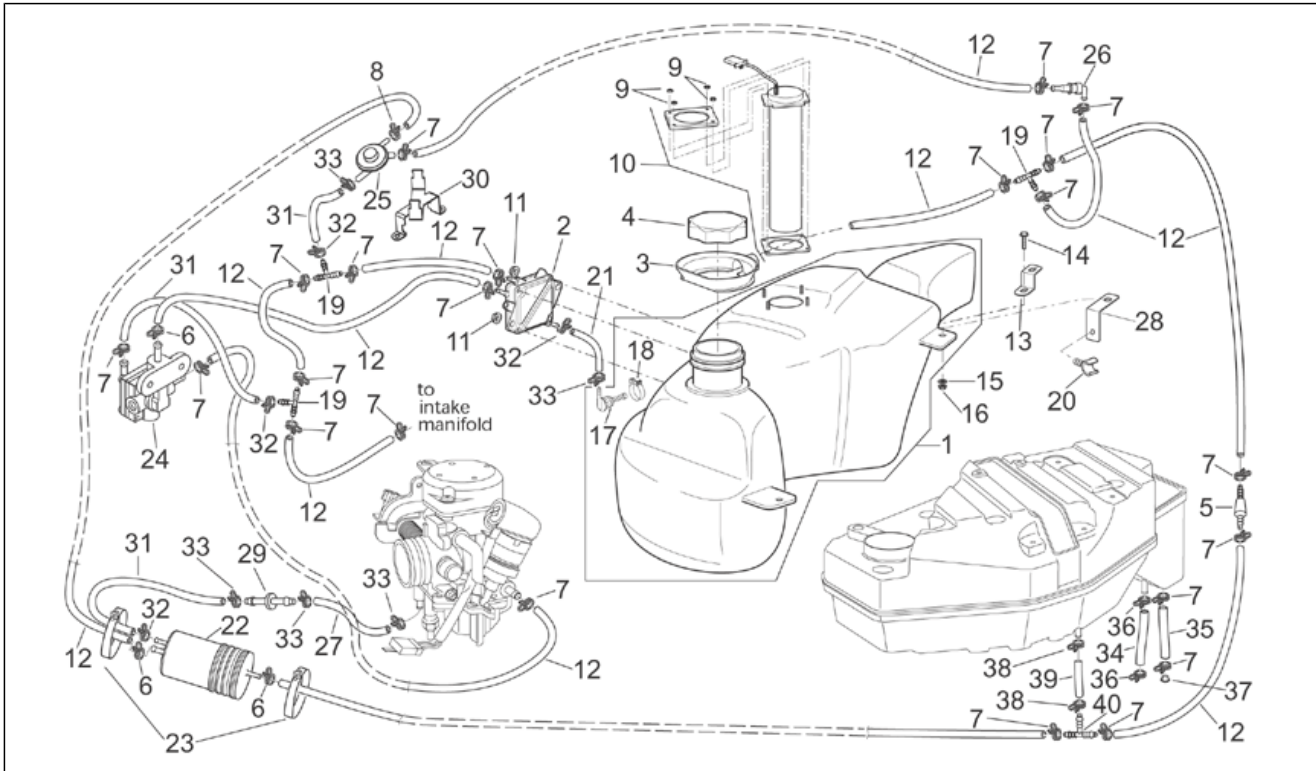

Gruppo	TELAIO
Codice	28.32
Descrizione	Serbatoio carburante - USA
Revisione	1

Pos.	Codice	Descrizione	Q.ta	Varianti
1	AP8149309	Serbatoio benz.	1	Paese:USA (omologazione California)[CF], USA (omologazione California)[CZ], Stati Uniti d'America[USA]
2	AP8102408	Pompa benz.	1	Paese:USA (omologazione California)[CF], USA (omologazione California)[CZ], Stati Uniti d'America[USA]
3	AP8144187	Gommino raccolta benz.	1	Paese:USA (omologazione California)[CF], USA (omologazione California)[CZ], Stati Uniti d'America[USA]
4	AP8201757	Tappo benz.	1	Paese:USA (omologazione California)[CF], USA (omologazione California)[CZ], Stati Uniti d'America[USA]
5	AP8102741	Valvola antideflusso	1	Paese:USA (omologazione California)[CF], USA (omologazione California)[CZ], Stati Uniti d'America[USA]
6	AP8102378	Fascetta D11,3	3	Paese:USA (omologazione California)[CF], USA (omologazione California)[CZ], Stati Uniti d'America[USA]
7	AP8101595	Fascetta D10,1*	21	Paese:USA (omologazione California)[CF], USA (omologazione California)[CZ], Stati Uniti d'America[USA]
8	AP8102520	Fascetta stringitubo	1	Paese:USA (omologazione California)[CF], USA (omologazione California)[CZ], Stati Uniti d'America[USA]
9	AP8150204	Dado M4	4	Paese:USA (omologazione California)[CF], USA (omologazione California)[CZ], Stati Uniti d'America[USA]
10	AP8124512	Sonda livello benz.	1	Paese:USA (omologazione California)[CF], USA (omologazione California)[CZ], Stati Uniti d'America[USA]
11	AP8152306	Dado autobloc.flang.	2	Paese:USA (omologazione California)[CF], USA (omologazione California)[CZ], Stati Uniti d'America[USA]
12	AP8120952	Tubo benz. 5,5x10	10	Paese:USA (omologazione California)[CF], USA (omologazione California)[CZ], Stati Uniti d'America[USA]
13	AP8134526	Piastra	1	Paese:USA (omologazione California)[CF], USA (omologazione California)[CZ], Stati Uniti d'America[USA]
14	AP8152280	Vite te flang.	1	Paese:USA (omologazione California)[CF], USA (omologazione California)[CZ], Stati Uniti d'America[USA]
15	AP8150015	Rosetta 6,6x18x1,6*	1	Paese:USA (omologazione California)[CF], USA (omologazione California)[CZ], Stati Uniti d'America[USA]
16	AP8152299	Dado autobloc.flang.	1	Paese:USA (omologazione California)[CF], USA (omologazione California)[CZ], Stati Uniti d'America[USA]