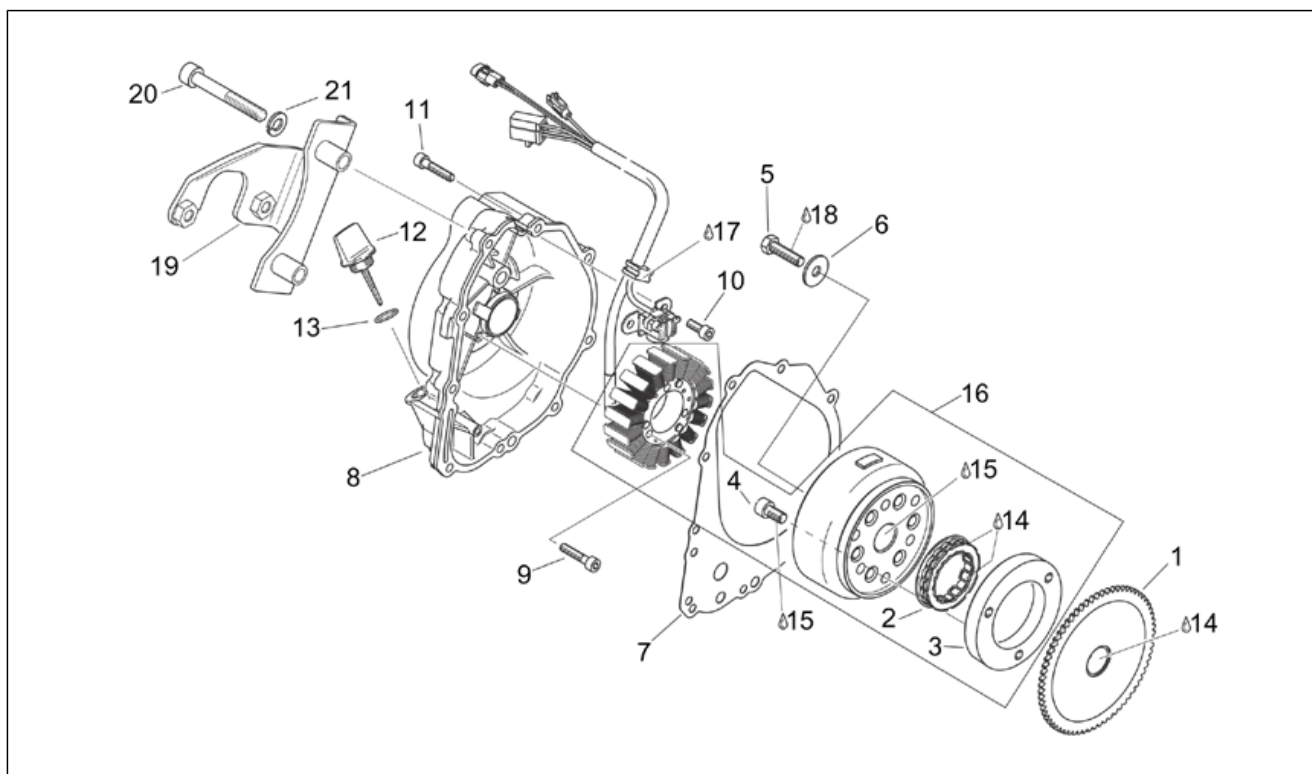

Gruppo	MOTORE
Codice	29.59
Descrizione	Gruppo accensione
Revisione	1

Pos.	Codice	Descrizione	Q.ta	Varianti
1	AP0634455	Ingran.ruota libera	1	
2	AP0259495	Ruota libera	1	
3	AP0259480	Flangia ruota libera	1	
4	AP0641590	Vite TCEI	3	
5	AP0940485	Vite M8x30	1	
6	AP0227937	Rosetta 8,4	1	
7	AP0650190	Guarnizione	1	
8	AP0211430	Coperchio accensione	1	
9	AP0840880	Vite TCEI M6x30	3	
10	AP0241236	Vite TCEI M6x16	2	
11	AP0840880	Vite TCEI M6x30	9	
12	AP0256461	Tappo livello olio	1	
13	AP0630400	Anello OR	1	
14	0000000	Copertura 110/90"	1	
15	AP0899788	Loctite Verde 648 5gr.	1	
16	AP0295557	Accensione+ruota libera cpl.	1	Specifiche Tecniche:Versione 125 cc[125], Versione 150 cc[150]
16	AP0684300	Accensione+ruota libera cpl.	1	Specifiche Tecniche:Versione 200 cc[200]
17	AP0297386	Silastic 732 Rtv 100 gr.	1	
18	AP0897651	Loctite Blu 243 10cc.	1	
19	AP0251470	Supporto	1	
20	AP0241821	Vite TCEI M6x45	2	
21	AP0945751	Rosetta spaccata a6	2