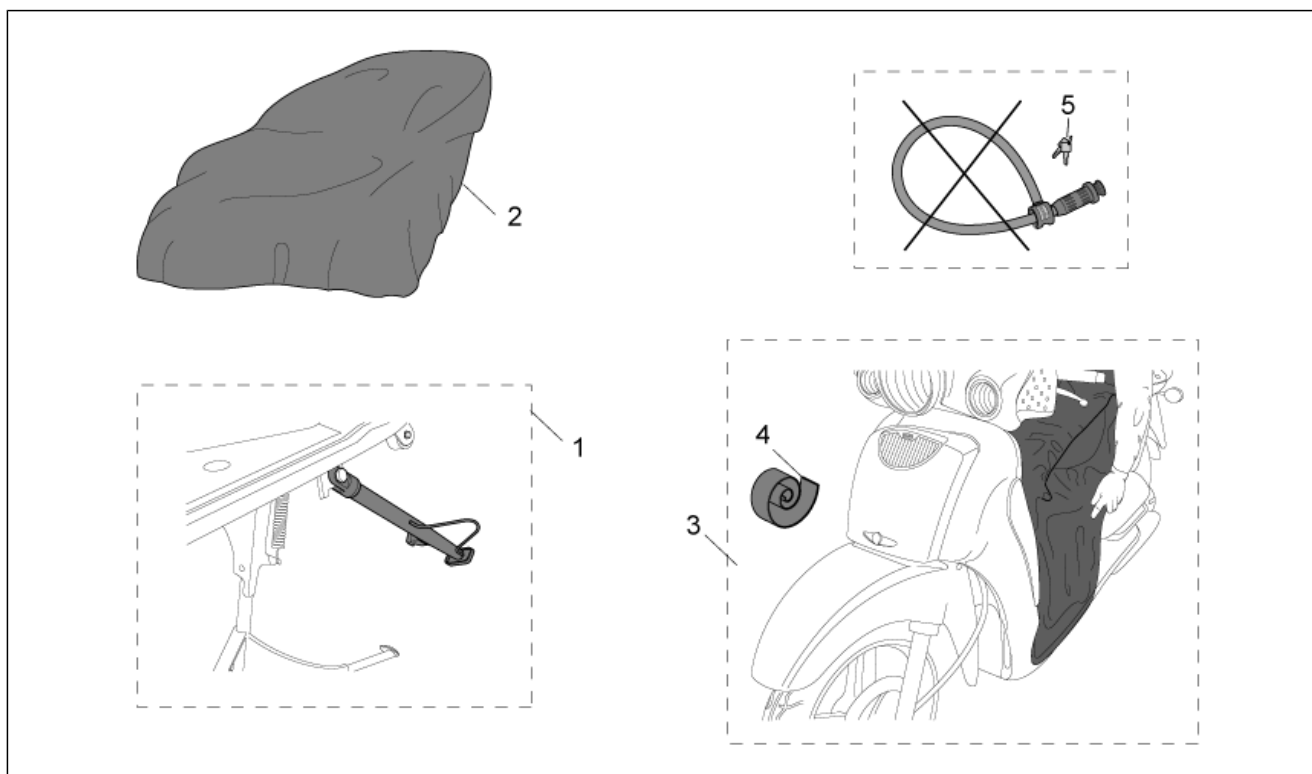

Gruppo	ACCESSORI
Codice	30.68
Descrizione	Acc. - Vari II
Revisione	1

Pos.	Codice	Descrizione	Q.ta	Varianti
1	AP8795023	Cavalletto laterale	1	Specifiche Tecniche:Accessori[A]
2	AP8791208	Coprisella anti pioggia	1	Specifiche Tecniche:Accessori[A]
3	AP8796617	Telo coprigambe	1	Specifiche Tecniche:Accessori[A]
4	AP8701143	Kit Sost.Velcro TeloCoprigambe	1	Specifiche Tecniche:Accessori[A]
5	AP8700792	Serv.sost.chiavi B.Guard UK-D	1	Paese:Germania[D], Gran Bretagna[UK] Specifiche Tecniche:Accessori[A]
5	AP8700793	Serv.sost.chiavi B.Guard F-NL	1	Paese:Francia[F], Olanda[NL] Specifiche Tecniche:Accessori[A]
5	AP8700794	Serv.sost.chiavi B.Guard I-E	1	Paese:Spagna[E], Italia[I] Specifiche Tecniche:Accessori[A]