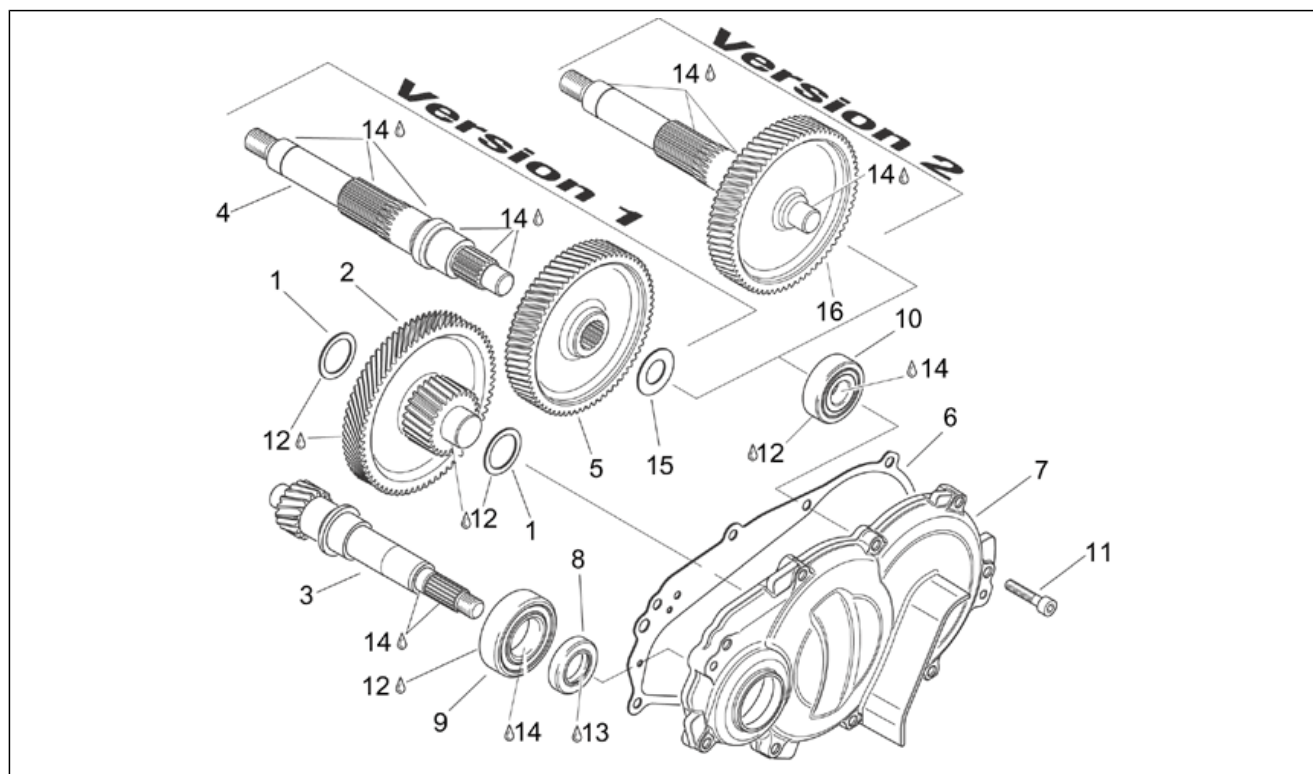

Gruppo	MOTORE
Codice	29.61
Descrizione	Trasmissione
Revisione	1

Pos.	Codice	Descrizione	Q.ta	Varianti
1	AP0927470	Rasamento	2	
2	AP0220635	Albero intermedio	1	Specifiche Tecniche:Versione 125 cc[125], Versione 150 cc[150]
2	AP0220637	Albero intermedio	1	Specifiche Tecniche:Versione 200 cc[200]
3	AP0220345	Albero trasmissione Z=17	1	Specifiche Tecniche:Versione 125 cc[125], Versione 150 cc[150]
3	AP0220347	Albero trasmissione Z=17	1	Specifiche Tecniche:Versione 200 cc[200]
4	AP0220645	Albero uscita	1	
5	AP0635070	Ingranaggio albero uscita Z=68	1	
6	AP0650205	Guarnizione	1	
7	AP0211492	Coperchio trasmissione	1	
8	AP0930268	Paraolio 20x35x7	1	
9	AP0232768	Cuscinetto 6205-C3	1	
10	AP0232293	Cuscinetto 6302-C3	1	
11	AP0840880	Vite TCEI M6x30	9	
12	0000000	Copertura 110/90"	1	
13	0000000	Copertura 110/90"	1	
14	AP0297434	Loctite Anti Seize 50ml.15378	1	
15	AP0927055	Rasamento 15,2/30/1	1	
16	AP0220640	Albero uscita s.za rasamento	1