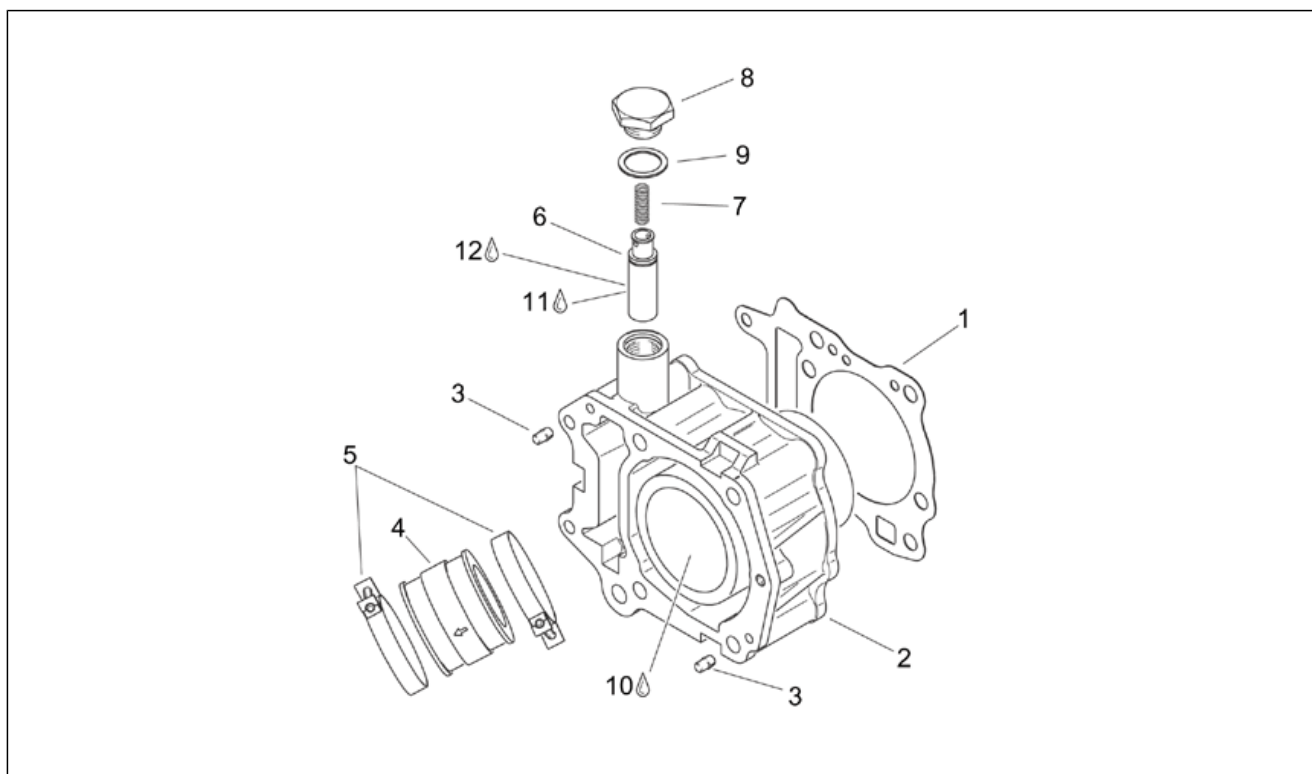

Gruppo	MOTORE
Codice	29.57
Descrizione	Cilindro
Revisione	1

Pos.	Codice	Descrizione	Q.ta	Varianti
7	AP0239015	Molla 16,9	1	Specifiche Tecniche:Fino a motore nr. 817109 (150cc) [<817109], Versione 150 cc[150]
8	AP0552276	Vite M18x1,5x10	1	
9	AP0552280	Guarnizione	1	
10	0000000	Copertura 110/90"	1	
11	AP0297433	Molykote G-N 50gr.	1	Specifiche Tecniche:Versione 125 cc[125], Versione 150 cc[150]
12	AP0297434	Loctite Anti Seize 50ml.15378	1	Specifiche Tecniche:Versione 200 cc[200]