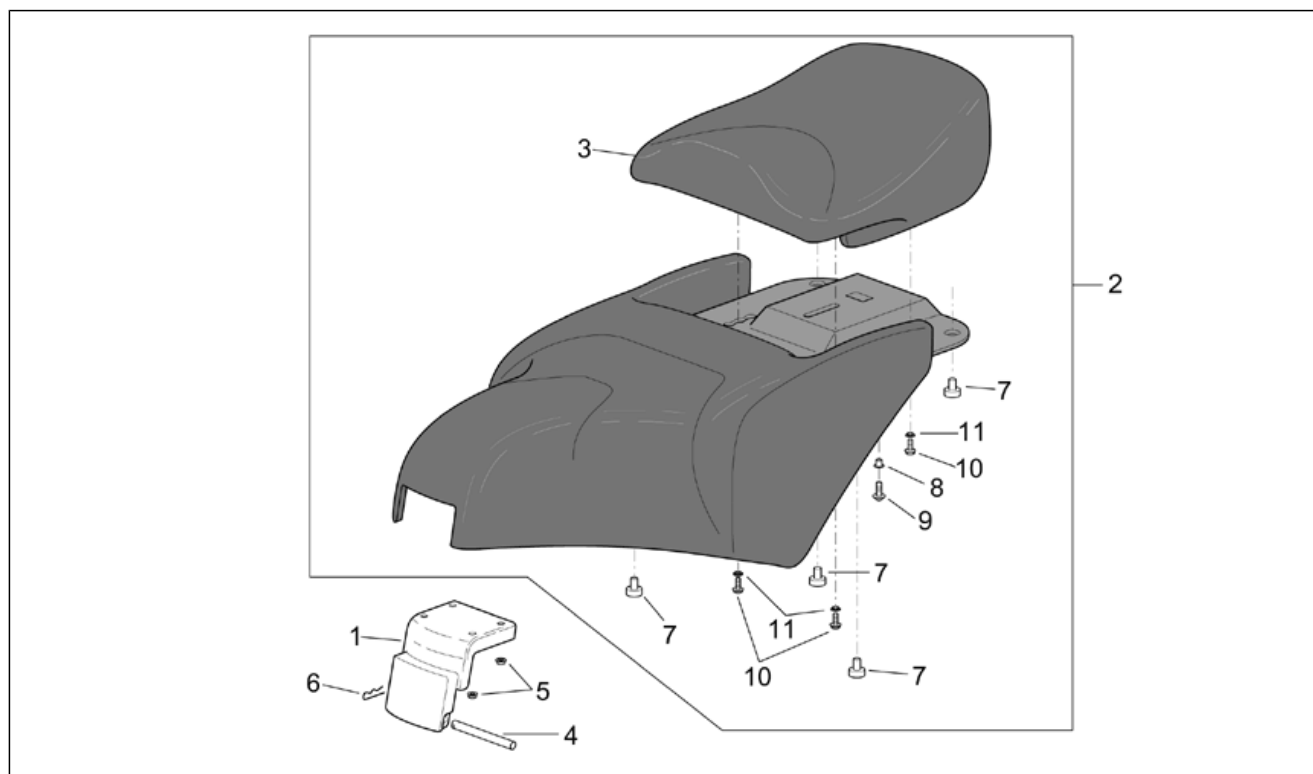

Gruppo	TELAIO
Codice	28.19
Descrizione	Gruppo sella
Revisione	1

Pos.	Codice	Descrizione	Q.ta	Varianti
				Colore veicolo:Nero Aprilia 2000-2001-2002[black], Blu Chips 2000-2001[blu.c], Ice Green 2000[ice], Rosso Mirò '99 - 2000[m.r]
2	AP8129286	Sella cpl.marrone	1	Anno:2000[Y] Colore veicolo:Camoscio '99-2000[cam]
2	AP8129309	Sella cpl.beige	1	Anno:2001[1] Colore veicolo:Grigio Platino 2001[pla.g]
2	AP8129309	Sella cpl.beige	1	Anno:2001[1] Colore veicolo:Grigio Mercury 2001-2002-2003[mer.g] Paese:Austria[A], Svizzera[CH], Germania[D], Spagna[E], Francia[F], Grecia[GR], Italia[I], Israele[IL], Giappone[J], Portogallo[P], Gran Bretagna[UK]
2	AP8129313	Sella cpl.grigia	1	Anno:2001[1] Colore veicolo:Blu Chips 2000-2001[blu.c], Oro Mosaic 2001[gold], Rosso Baroque 2001[red.b], Verde Thin 2001[thi.g]
2	AP8129313	Sella cpl.grigia	1	Anno:2001[1] Colore veicolo:Grigio Mercury 2001-2002-2003[mer.g] Paese:Stati Uniti d'America[USA]
2	AP8129314	Sella cpl.grigia	1	Anno:2001[1] Colore veicolo:Blu Lord 2001-2002[blu.l]
2	AP8129336	Sella cpl.grigia	1	Anno:2002[2] Colore veicolo:Grigio Mercury 2001-2002-2003[mer.g] Specifiche Tecniche:Versione Base[BSC], Versione Francia Touring[TRG]
2	AP8129339	Sella cpl.grigia/nera	1	Anno:2002[2] Colore veicolo:Nero Aprilia 2000-2001-2002[black]
2	AP8129340	Sella cpl.grigia/blu	1	Anno:2002[2] Colore veicolo:Blu Lord 2001-2002[blu.l]
2	AP8129342	Sella cpl.marrone/verde	1	Anno:2002[2] Colore veicolo:Verde Glasgow 2002[glg.g]
2	AP8129346	Sella cpl.grigia	1	Anno:2002[2] Colore veicolo:Grigio Mercury 2001-2002-2003[mer.g] Specifiche Tecniche:Versione Gran Turismo[GT]