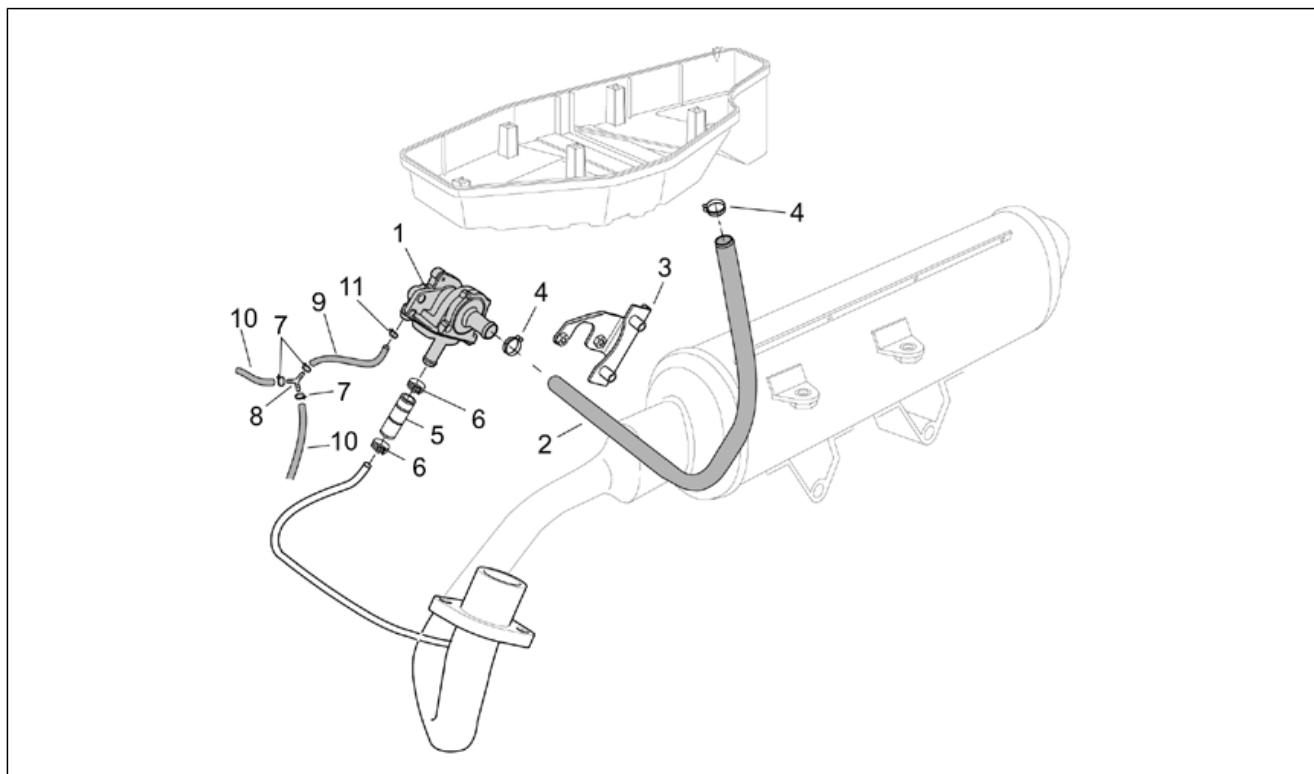

Gruppo	TELAIO
Codice	28.35
Descrizione	Aria secondaria
Revisione	1

Pos.	Codice	Descrizione	Q.ta	Varianti
1	AP8106940	Valvola sas	1	Specifiche Tecniche:Omologazione europea (limiti EURO 2) [E2]
2	AP8120956	Tubo sfiato	1	Specifiche Tecniche:Omologazione europea (limiti EURO 2) [E2]
3	AP0251470	Supporto	1	Specifiche Tecniche:Omologazione europea (limiti EURO 2) [E2]
4	AP8102349	Fascetta clic bianca D17,5x8	2	Specifiche Tecniche:Omologazione europea (limiti EURO 2) [E2]
5	AP8144657	Tubo	1	Specifiche Tecniche:Omologazione europea (limiti EURO 2) [E2]
6	AP8101586	Fascetta clic D.15,5x6,6	2	Specifiche Tecniche:Omologazione europea (limiti EURO 2) [E2]
7	AP8120378	Fascetta	3	Specifiche Tecniche:Omologazione europea (limiti EURO 2) [E2]
8	AP8144303	Raccordo a tre vie	1	Specifiche Tecniche:Omologazione europea (limiti EURO 2) [E2]
9	AP8220263	Tubo sfiato 4x8	1	Specifiche Tecniche:Omologazione europea (limiti EURO 2) [E2]
10	AP8120952	Tubo benz. 5,5x10	2	Specifiche Tecniche:Omologazione europea (limiti EURO 2) [E2]
11	AP8120179	Fascetta D8*	1	Specifiche Tecniche:Omologazione europea (limiti EURO 2) [E2]