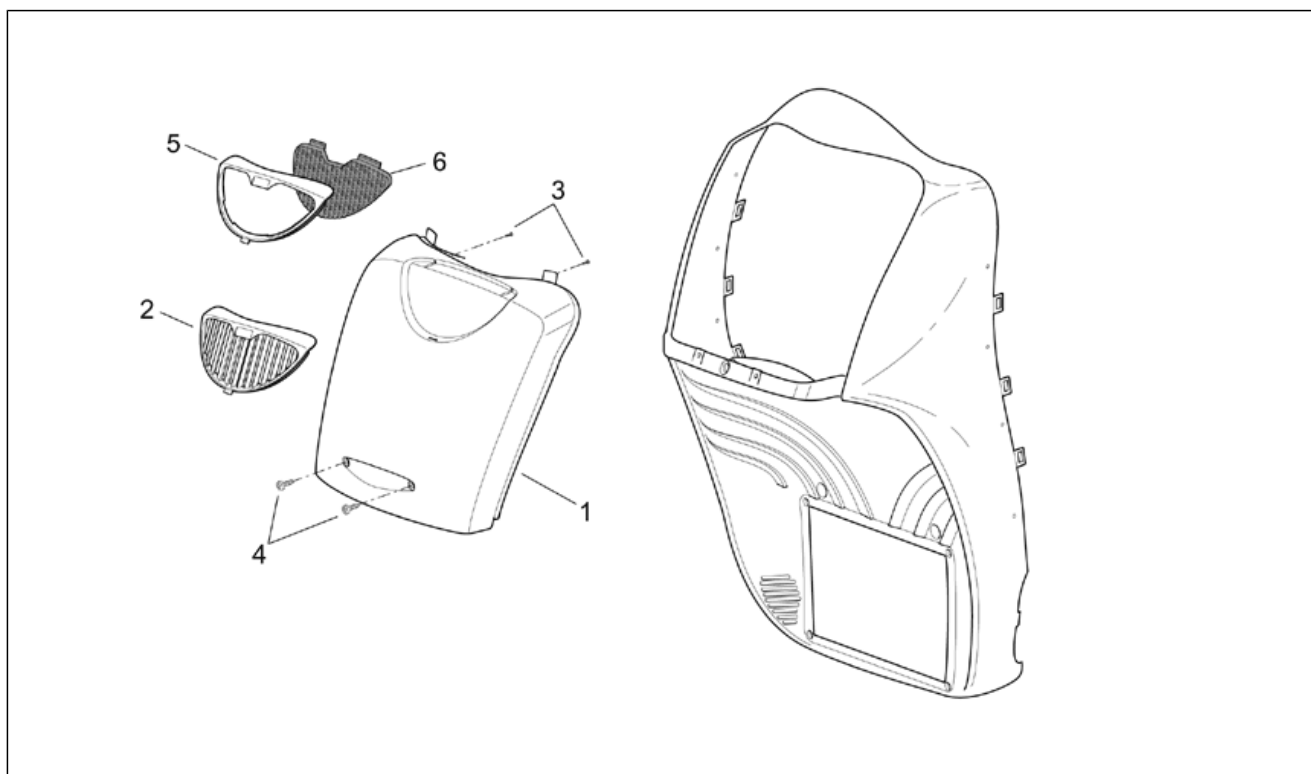

Gruppo	TELAIO
Codice	28.13
Descrizione	Carr. Ant. - Scudetto
Revisione	1

Pos.	Codice	Descrizione	Q.ta	Varianti
				Colore veicolo:Blu Main 2003[blue]
6	AP8168189	Griglia mascherina	1	Anno:2002[2] Colore veicolo:Rosso Tulip 2002[red.t], Grigio Storm 2002[sto.g] Specifiche Tecniche:Versione Gran Turismo[GT]
6	AP8168189	Griglia mascherina	1	Anno:2003[3] Colore veicolo:Verde Sideral 2003[green]