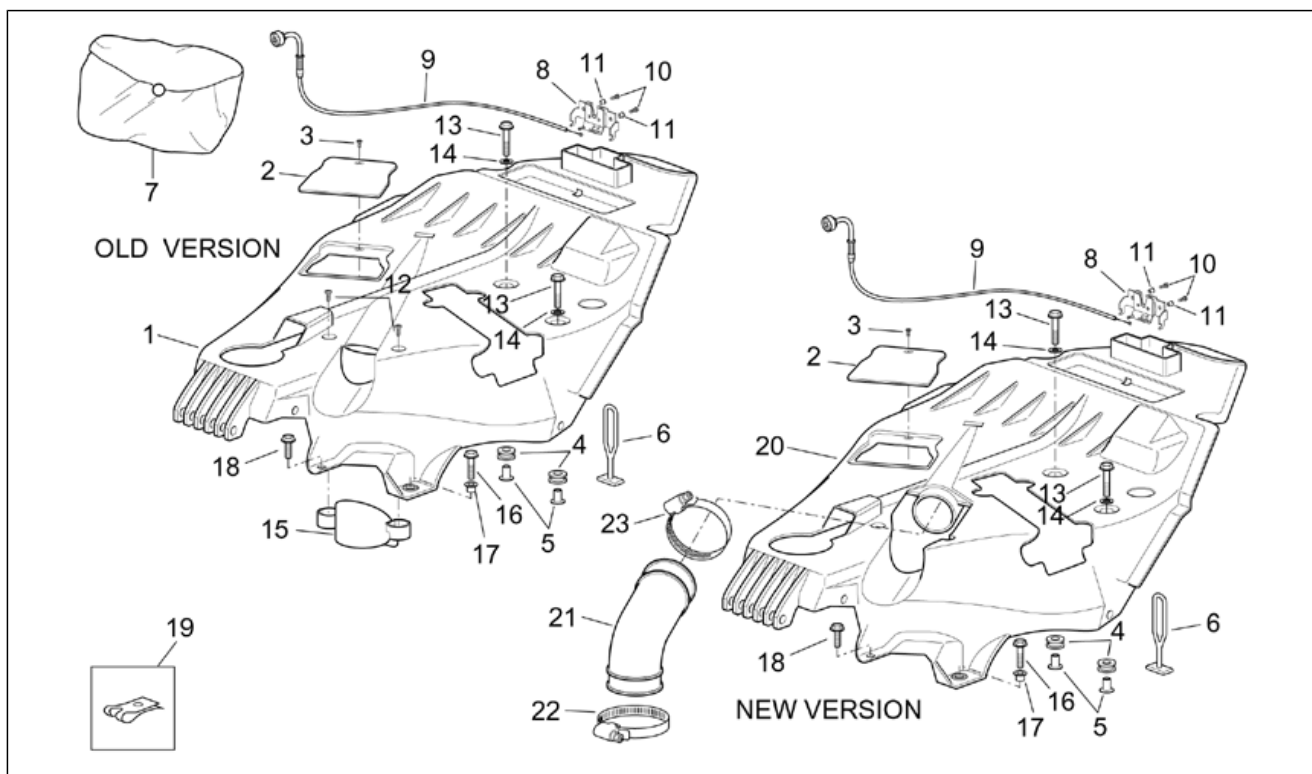

Gruppo	TELAIO
Codice	28.18
Descrizione	Sottosella
Revisione	1

Pos.	Codice	Descrizione	Q.ta	Varianti
19	AP8201763	Clip per vite autofil. D5,5*	4	
20	AP8158792	Vano sottosella nero	1	Anno:2002[2] Paese:Austria[A], Svizzera[CH], Germania[D], Spagna[E], Francia[F], Grecia[GR], Italia[I], Israele[IL], Giappone[J], Portogallo[P], Gran Bretagna[UK]
20	AP8158792	Vano sottosella nero	1	Anno:2003[3]
20	AP8158792	Vano sottosella nero	1	Anno:2001[1] Paese:Stati Uniti d'America[USA]
20	AP8178646	Vano sottosella nero	1	Anno:2004[4] Paese:USA (omologazione California)[CF], USA (omologazione California)[CZ]
21	AP8144510	Manicotto aspirazione	1	
22	AP8104501	Fascetta stringitubo d.52	1	
23	AP8104502	Fascetta stringitubo d.47	1