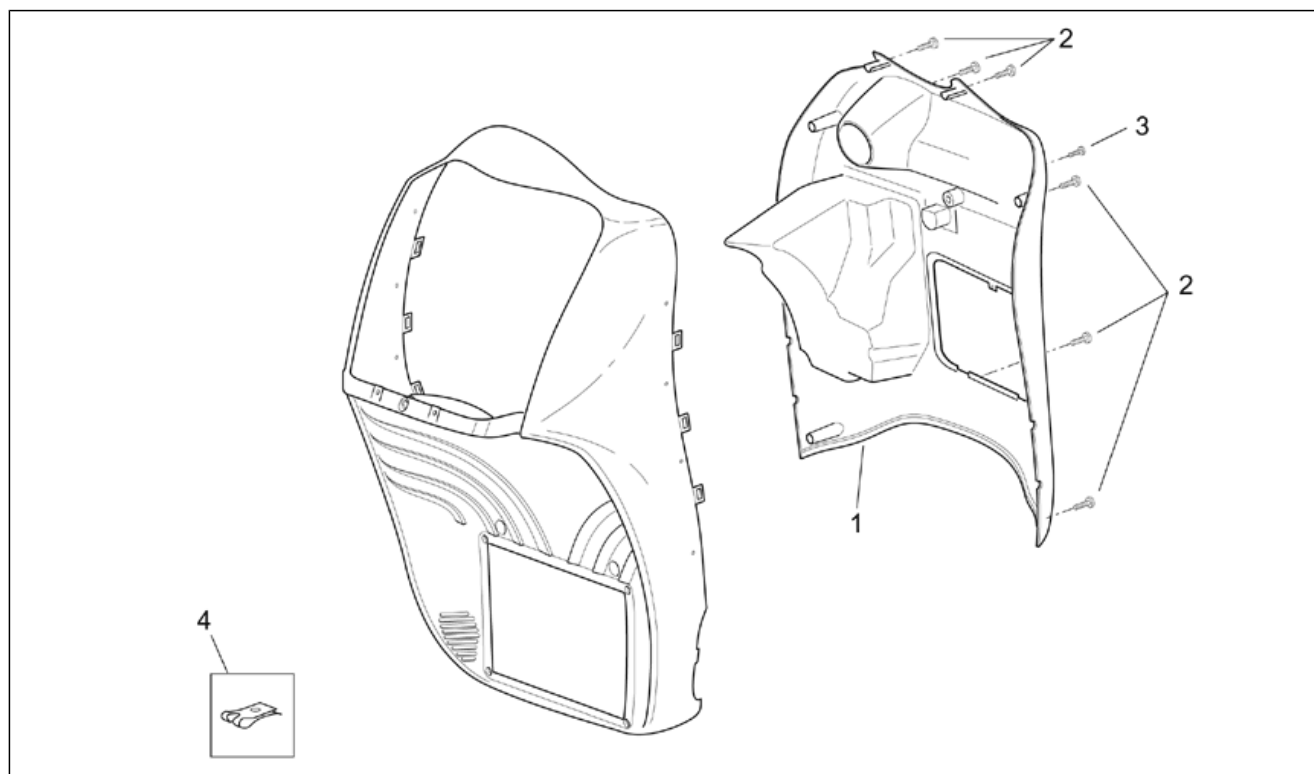

Gruppo	TELAIO
Codice	28.15
Descrizione	Carrozzeria ant. - scudo int.
Revisione	1

Pos.	Codice	Descrizione	Q.ta	Varianti
				Colore veicolo:Rosso Tulip 2002[red.t], Grigio Storm 2002[sto.g]
1	AP8168749	Scudo int.v.verde	1	Anno:2003[3] Colore veicolo:Verde Sideral 2003[green]
1	AP8168825	Scudo int.v.blu	1	Anno:2003[3] Colore veicolo:Blu Main 2003[blue]
1	AP8178703	Scudo int.v.grigio	1	Anno:2004[4] Colore veicolo:Grigio Diamond 2004[d.grey] Paese:USA (omologazione California)[CF], USA (omologazione California)[CZ]
1	AP8178743	Scudo int.v.silver	1	Anno:2004[4] Colore veicolo:Silver Mirror 2004[m.silv] Paese:USA (omologazione California)[CF], USA (omologazione California)[CZ]
2	AP8150413	Vite autof. 3,9x14	6	
3	AP8150426	Vite TCB 5,5x15,9*	1	
4	AP8201763	Clip per vite autofil. D5,5*	1