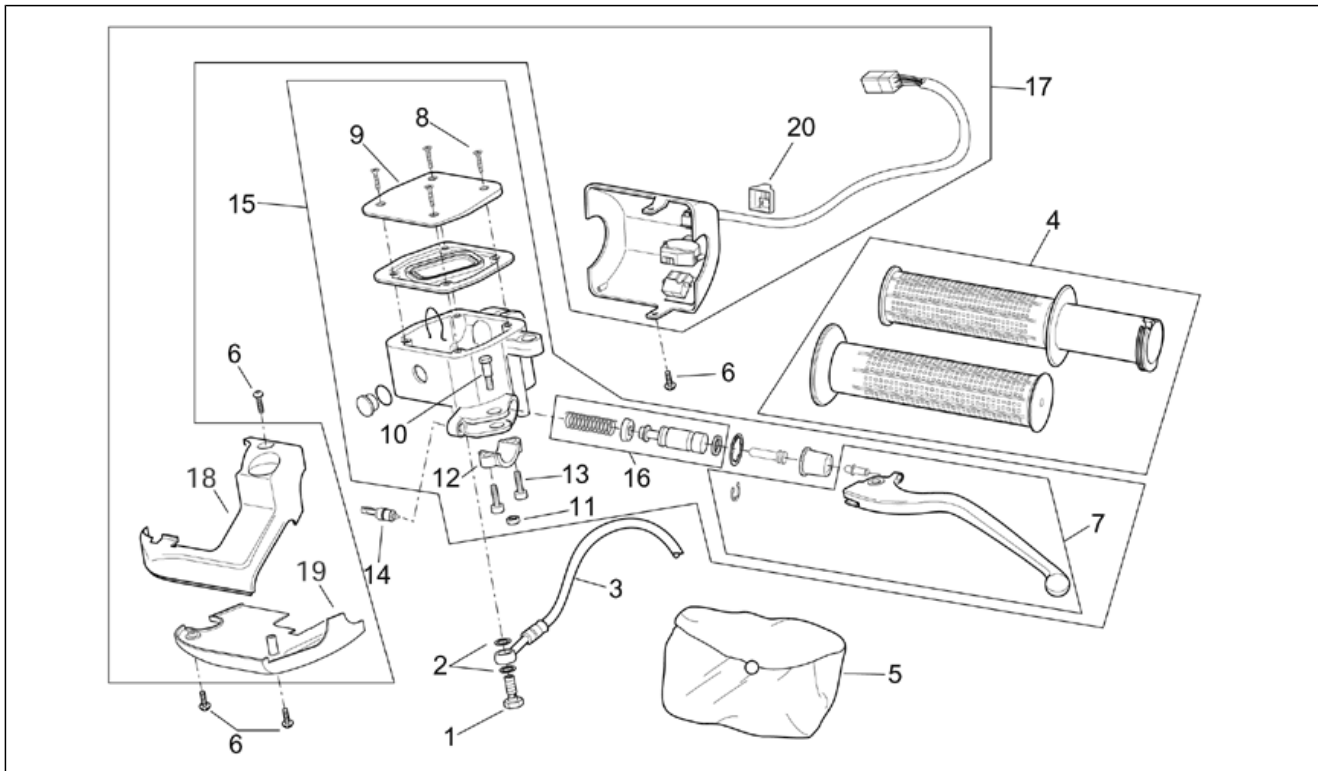

Gruppo	TELAIO
Codice	28.27
Descrizione	Comandi SX
Revisione	1

Pos.	Codice	Descrizione	Q.ta	Varianti
1	AP8113003	Vite tubo olio *	1	
2	AP8113004	Rosetta 10x14x1,6*	2	
3	AP8113700	Tubo freno post.	1	
4	AP8118539	Manopole nere-coppia	1	Anno:2001[1], 1999[X], 2000[Y] Paese:Austria[A], Svizzera[CH], Germania[D], Spagna[E], Francia[F], Grecia[GR], Italia[I], Israele[IL], Giappone[J], Portogallo[P], Gran Bretagna[UK]
4	AP8118609	Manopole nere-coppia	1	Paese:USA (omologazione California)[CF], USA (omologazione California)[CZ], Stati Uniti d'America[USA]
4	AP8118643	Manopole nere-coppia	1	Anno:2002[2], 2003[3]
5	AP8113862	Kit revisione pompa	1	
6	AP8152268	Vite TBEI speciale	4	
7	AP8118542	Leva freno	1	Anno:2001[1], 1999[X], 2000[Y]
7	AP8118542	Leva freno	1	Anno:2002[2] Paese:Svizzera[CH], Germania[D], Spagna[E], Francia[F], Grecia[GR], Giappone[J] Specifiche Tecniche:Versione 125 cc[125], Versione 200 cc[200], Versione Base[BSC]
7	AP8118542	Leva freno	1	Anno:2002[2] Specifiche Tecniche:Versione 125 cc[125], Versione Francia Touring[TRG]
7	AP8118641	Leva freno	1	Anno:2002[2] Specifiche Tecniche:Versione 125 cc[125], Versione 200 cc[200], Versione Gran Turismo[GT]
7	AP8118641	Leva freno	1	Anno:2004[4] Paese:USA (omologazione California)[CF], USA (omologazione California)[CZ]
7	AP8118641	Leva freno	1	Anno:2002[2] Paese:Italia[I] Specifiche Tecniche:Versione 125 cc[125], Versione 200 cc[200], Versione Base[BSC]
7	AP8118641	Leva freno	1	Anno:2003[3]