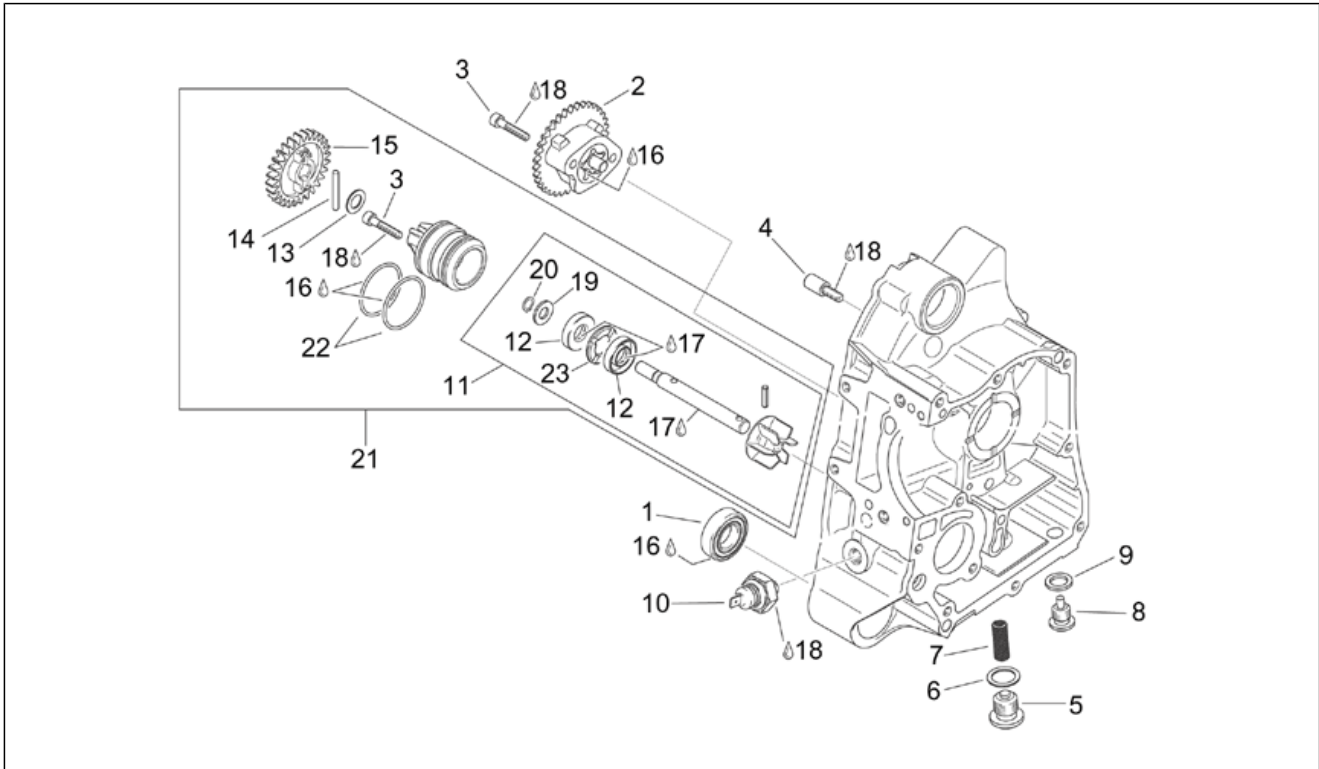

Gruppo	MOTORE
Codice	29.54
Descrizione	Semicarter dx
Revisione	1

Pos.	Codice	Descrizione	Q.ta	Varianti
1	AP0232621	Cuscinetto 6003-2RS	1	
2	AP0295630	Pompa olio cpl.	1	
3	AP0241275	Vite TE flangiata	3	
4	AP0240940	Vite supporto M6	1	
5	AP0240235	Tappo M16x1,5	1	
6	AP0430622	Anello di tenuta 16x22	1	
7	AP0256490	Retino olio	1	
8	AP0241782	Vite magnetica M12x1,5	1	
9	AP0250640	Anello di tenuta 12x18	1	
10	AP0956166	Bulbo pressione olio	1	
11	AP0220356	Albero pompa acqua	1	
12	AP0230195	Paraolio 10x26x7	2	
13	AP0827590	Rasamento 10,1/17/1	1	
14	AP0232430	Spina	1	
15	AP0634430	Ingran.pompa	1	
16	0000000	Copertura 110/90"	1	
17	AP0897161	Molykote 111 100gr.	1	
18	AP0897651	Loctite Blu 243 10cc.	1	
19	AP0827405	Rosetta 8,1	1	
20	AP0245570	Anello Seeger 8x0,8	1	
21	AP0293419	Pompa acqua cpl.	1	
22	AP0430900	Anello OR	2	
23	AP0260710	Distanziale	1