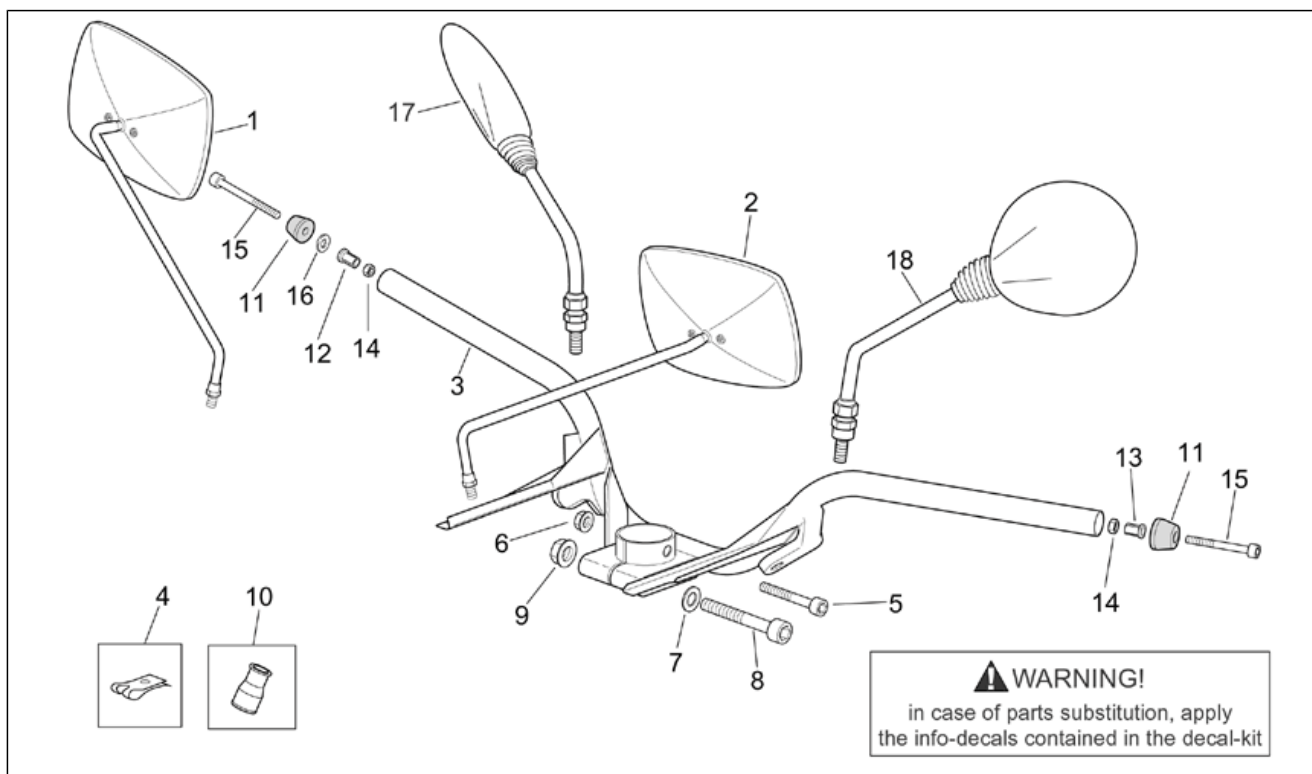

Gruppo	TELAIO
Codice	28.26
Descrizione	Manubrio
Revisione	1

Pos.	Codice	Descrizione	Q.ta	Varianti
7	AP8150020	Rosetta 10,5x21x2*	1	
8	AP8150088	Vite TCEI M10x70	1	
9	AP8152301	Dado autobloc.flang.	1	
10	AP8144402	Gommino specchio	2	Anno:2003[3] Specifiche Tecniche:Versione Base[BSC]
10	AP8144402	Gommino specchio	2	Anno:2002[2] Specifiche Tecniche:Versione Base[BSC], Versione Francia Touring[TRG]
10	AP8144402	Gommino specchio	2	Anno:2004[4] Paese:USA (omologazione California)[CF], USA (omologazione California)[CZ]
10	AP8144402	Gommino specchio	2	Anno:2001[1], 1999[X], 2000[Y]
11	AP8104384	Peso antivibrante manubrio	2	Anno:2002[2], 2003[3]
12	AP8144549	Tassello dx	1	Anno:2002[2], 2003[3]
13	AP8144555	Tassello sx	1	Anno:2002[2], 2003[3]
14	AP8150026	Dado	2	Anno:2002[2], 2003[3]
15	AP8150157	Vite TCEI M6x60	2	Anno:2002[2], 2003[3]
16	AP8150015	Rosetta 6,6x18x1,6*	1	Anno:2002[2], 2003[3]
17	AP8104518	Specchio retrovisore DX	1	Anno:2002[2], 2003[3] Specifiche Tecniche:Versione Gran Turismo[GT]
18	AP8104519	Specchio retrovisore SX	1	Anno:2002[2], 2003[3] Specifiche Tecniche:Versione Gran Turismo[GT]