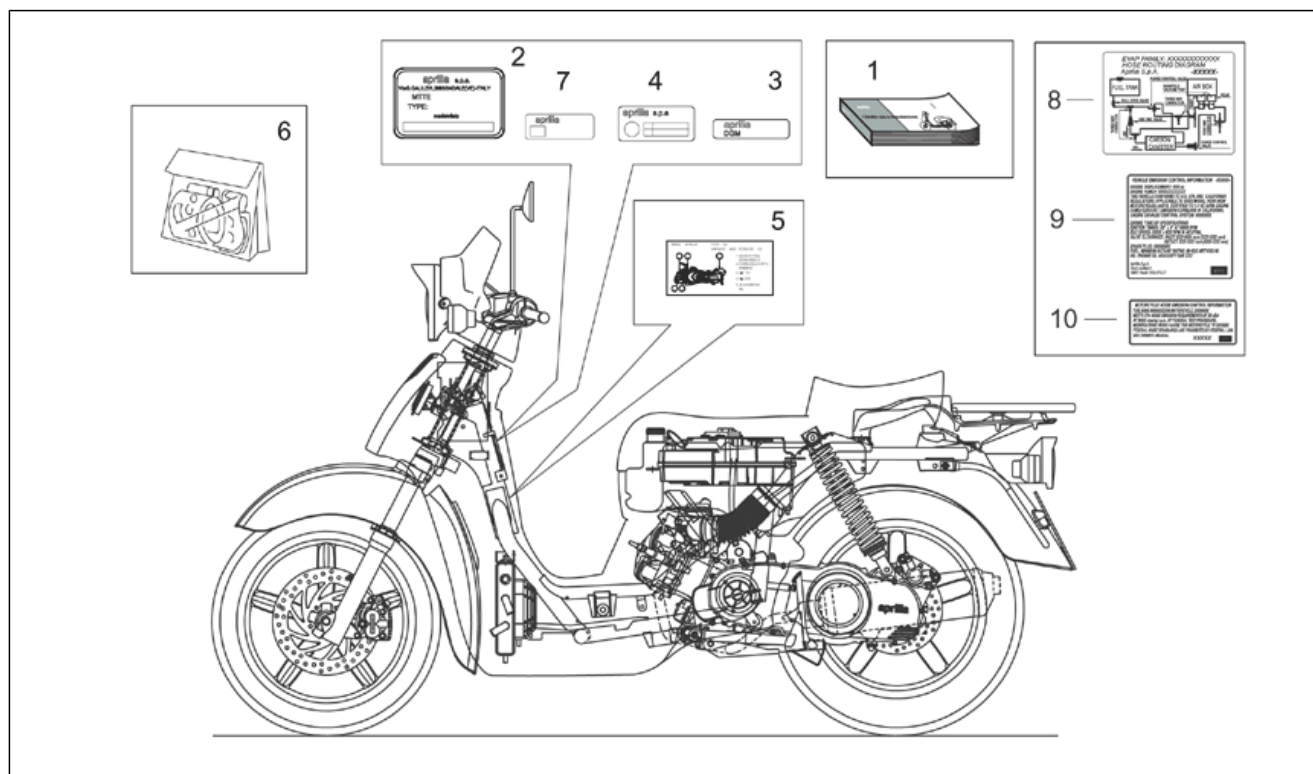

Gruppo	TELAIO
Codice	28.51
Descrizione	Targhette e libretti
Revisione	1

Pos.	Codice	Descrizione	Q.ta	Varianti
				Paese:Stati Uniti d'America[USA]
6	AP8167563	Decalco-serie	1	Anno:2001[1] Colore veicolo:Blu Lord 2001-2002[blu.l], Oro Mosaic 2001[gold], Grigio Platino 2001[pla.g], Rosso Baroque 2001[red.b] Specifiche Tecniche:Versione 125 cc[125]
6	AP8167563	Decalco-serie	1	Anno:2001[1] Colore veicolo:Blu Chips 2000-2001[blu.c], Grigio Mercury 2001-2002-2003[mer.g], Verde Thin 2001[thi.g] Paese:Austria[A], Svizzera[CH], Germania[D], Spagna[E], Francia[F], Grecia[GR], Italia[I], Israele[IL], Giappone[J], Portogallo[P], Gran Bretagna[UK] Specifiche Tecniche:Versione 125 cc[125]
6	AP8167564	Decalco-serie	1	Anno:2001[1] Colore veicolo:Nero Aprilia 2000-2001-2002[black] Paese:Austria[A], Svizzera[CH], Germania[D], Spagna[E], Francia[F], Grecia[GR], Italia[I], Israele[IL], Giappone[J], Portogallo[P], Gran Bretagna[UK] Specifiche Tecniche:Versione 125 cc[125]
6	AP8167565	Decalco-serie	1	Anno:2001[1] Colore veicolo:Grigio Platino 2001[pla.g] Specifiche Tecniche:Versione 150 cc[150]
6	AP8167565	Decalco-serie	1	Anno:2001[1] Colore veicolo:Blu Chips 2000-2001[blu.c], Grigio Mercury 2001-2002-2003[mer.g], Verde Thin 2001[thi.g] Paese:Austria[A], Svizzera[CH], Germania[D], Spagna[E], Francia[F], Grecia[GR], Italia[I], Israele[IL], Giappone[J], Portogallo[P], Gran Bretagna[UK] Specifiche Tecniche:Versione 150 cc[150]
6	AP8167566	Decalco-serie	1	Anno:2001[1] Colore veicolo:Nero Aprilia 2000-2001-2002[black] Paese:Austria[A], Svizzera[CH], Germania[D], Spagna[E], Francia[F], Grecia[GR], Italia[I], Israele[IL], Giappone[J], Portogallo[P], Gran Bretagna[UK] Specifiche Tecniche:Versione 150 cc[150]