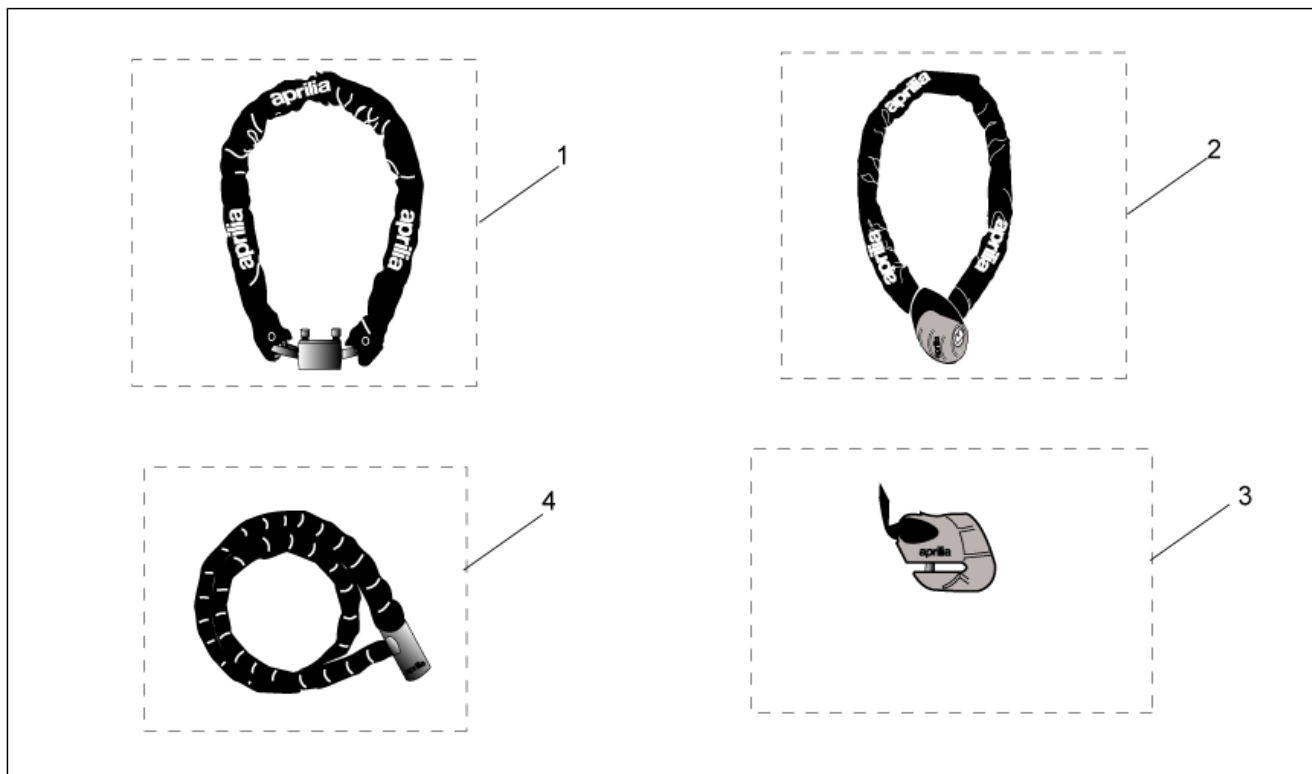

Gruppo	ACCESSORI
Codice	30.69
Descrizione	Acc. - Antifurti meccanici
Revisione	1

Pos.	Codice	Descrizione	Q.ta	Varianti
1	AP8720115	Iron Guard 10x150 mm	1	Specifiche Tecniche:Accessori[A]
2	AP8720116	Iron Guard 8x120 mm	1	Specifiche Tecniche:Accessori[A]
3	AP8720117	Iron Guard Disk 5 mm	1	Specifiche Tecniche:Accessori[A]
4	AP8720118	Easy Guard 150 mm	1	Specifiche Tecniche:Accessori[A]