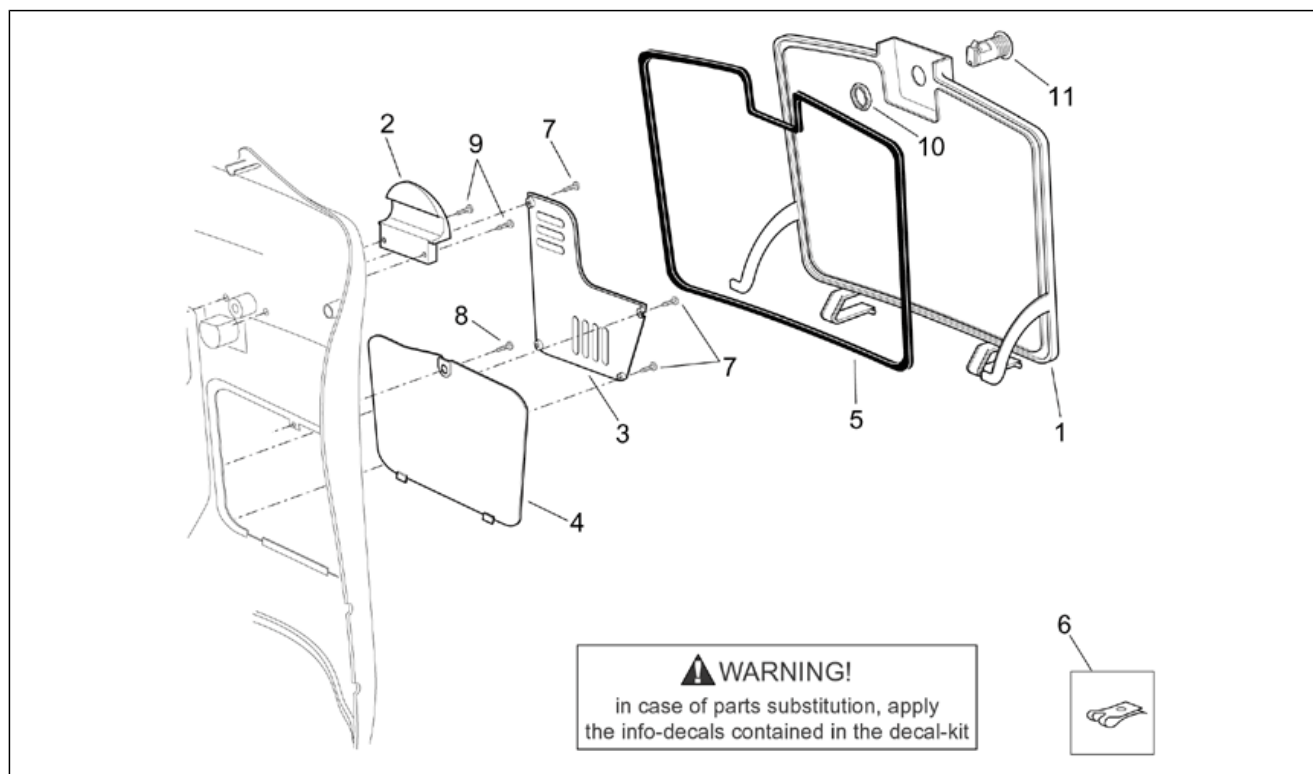

Gruppo	TELAIO
Codice	28.16
Descrizione	Carrozzeria centrale I
Revisione	1

Pos.	Codice	Descrizione	Q.ta	Varianti
1	AP8139267	Sportello portaogg.v.camoscio	1	Anno:1999[X] Colore veicolo:Camoscio '99-2000[cam]
1	AP8139267	Sportello portaogg.v.camoscio	1	Anno:2000[Y] Colore veicolo:Camoscio '99-2000[cam]
1	AP8148218	Sportello portaogg.v.grigio	1	Anno:1999[X] Colore veicolo:Grigio Shark '99[s.g]
1	AP8148235	Sportello portaogg.v.rosso m.	1	Anno:1999[X] Colore veicolo:Rosso Mirò '99 - 2000[m.r]
1	AP8148235	Sportello portaogg.v.rosso m.	1	Anno:2000[Y] Colore veicolo:Rosso Mirò '99 - 2000[m.r]
1	AP8148252	Sportello portaogg.v.verde a.	1	Anno:1999[X] Colore veicolo:Verde Agua '99[a.g]
1	AP8148760	Sportello portaogg.v.nero ap.	1	Anno:2000[Y] Colore veicolo:Nero Aprilia 2000-2001-2002[black]
1	AP8148760	Sportello portaogg.v.nero ap.	1	Anno:2002[2] Colore veicolo:Nero Aprilia 2000-2001-2002[black]
1	AP8148774	Sportello portaogg.v.blu ch.	1	Anno:2000[Y] Colore veicolo:Blu Chips 2000-2001[blu.c]
1	AP8149074	Sportello portaogg.v.ice green	1	Anno:2000[Y] Colore veicolo:Ice Green 2000[g.ice]
1	AP8158084	Sportello portaogg.grigio scur	1	Anno:2001[1]
1	AP8158995	Sportello portaogg.v.grigio	1	Anno:2002[2] Colore veicolo:Grigio Mercury 2001-2002-2003[mer.g]
1	AP8158995	Sportello portaogg.v.grigio	1	Anno:2003[3] Colore veicolo:Grigio Mercury 2001-2002-2003[mer.g]
1	AP8168022	Sportello portaogg.v.blu	1	Anno:2002[2] Colore veicolo:Blu Lord 2001-2002[blu.l]
1	AP8168035	Sportello portaogg.v.verde	1	Anno:2002[2] Colore veicolo:Verde Glasgow 2002[gla.g]
1	AP8168099	Sportello portaogg.v.nero	1	Anno:2002[2] Colore veicolo:Nero Shadow 2002[sha.b]
1	AP8168193	Sportello portaogg.nero	1	Anno:2002[2]