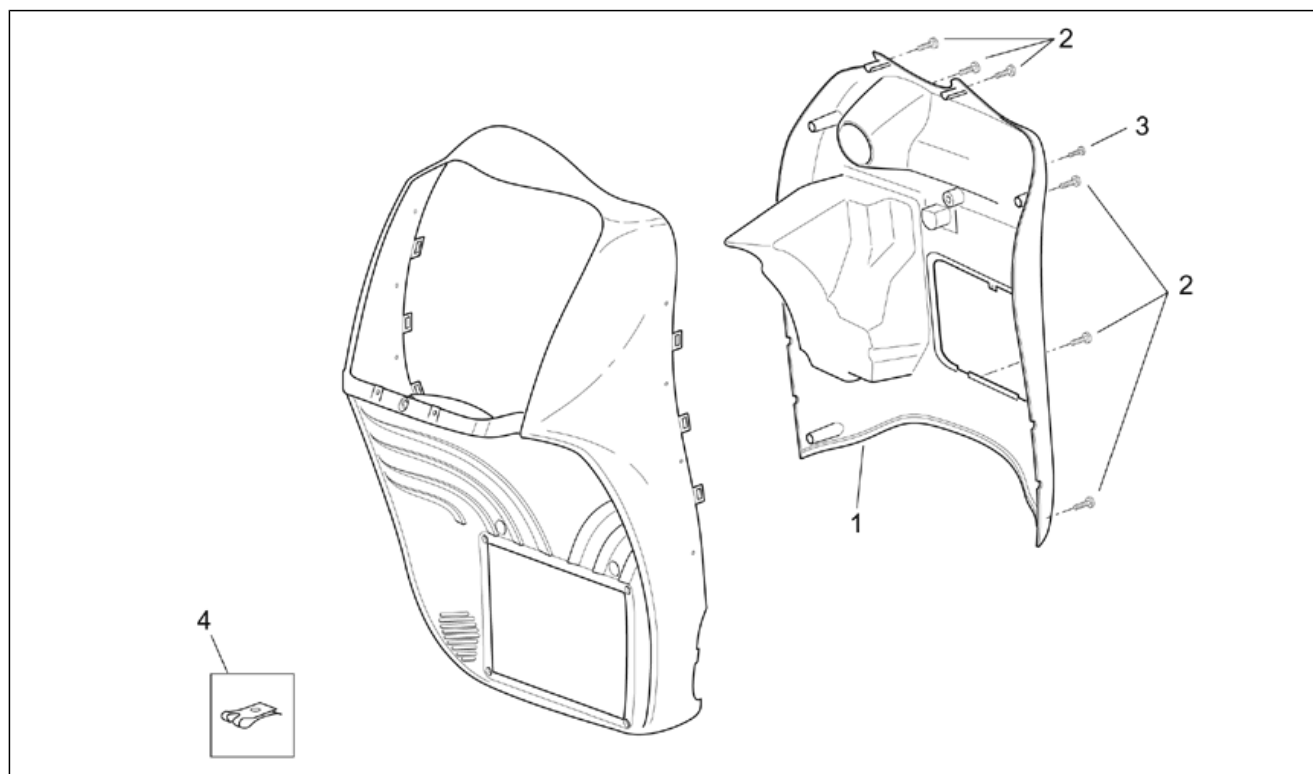

Gruppo	TELAIO
Codice	28.15
Descrizione	Carrozzeria ant. - scudo int.
Revisione	1

Pos.	Codice	Descrizione	Q.ta	Varianti
1	AP8139264	Scudo int.v.camoscio	1	Anno:2000[Y] Colore veicolo:Camoscio '99-2000[cam]
1	AP8139264	Scudo int.v.camoscio	1	Anno:1999[X] Colore veicolo:Camoscio '99-2000[cam]
1	AP8148217	Scudo int.v.grigio shark	1	Anno:1999[X] Colore veicolo:Grigio Shark '99[s.g]
1	AP8148234	Scudo int.v.rosso miro'	1	Anno:1999[X] Colore veicolo:Rosso Mirò '99 - 2000[m.r]
1	AP8148234	Scudo int.v.rosso miro'	1	Anno:2000[Y] Colore veicolo:Rosso Mirò '99 - 2000[m.r]
1	AP8148251	Scudo int.v.verde acqua	1	Anno:1999[X] Colore veicolo:Verde Agua '99[a.g]
1	AP8148759	Scudo int.v.nero ap.	1	Anno:2002[2] Colore veicolo:Nero Aprilia 2000-2001-2002[black]
1	AP8148759	Scudo int.v.nero ap.	1	Anno:2000[Y] Colore veicolo:Nero Aprilia 2000-2001-2002[black]
1	AP8148773	Scudo int.v.blu ch.	1	Anno:2000[Y] Colore veicolo:Blu Chips 2000-2001[blu.c]
1	AP8149073	Scudo int.v.ice green	1	Anno:2000[Y] Colore veicolo:Ice Green 2000[g.ice]
1	AP8158083	Scudo int.grigio scuro	1	Anno:2001[1]
1	AP8158994	Scudo int.v.grigio	1	Anno:2002[2] Colore veicolo:Grigio Mercury 2001-2002-2003[mer.g]
1	AP8158994	Scudo int.v.grigio	1	Anno:2003[3] Colore veicolo:Grigio Mercury 2001-2002-2003[mer.g]
1	AP8168021	Scudo int.v.blu	1	Anno:2002[2] Colore veicolo:Blu Lord 2001-2002[blu.l]
1	AP8168034	Scudo int.v.verde	1	Anno:2002[2] Colore veicolo:Verde Glasgow 2002[gla.g]
1	AP8168098	Scudo int.v.nero	1	Anno:2002[2] Colore veicolo:Nero Shadow 2002[sha.b]
1	AP8168192	Scudo int.nero	1	Anno:2002[2]