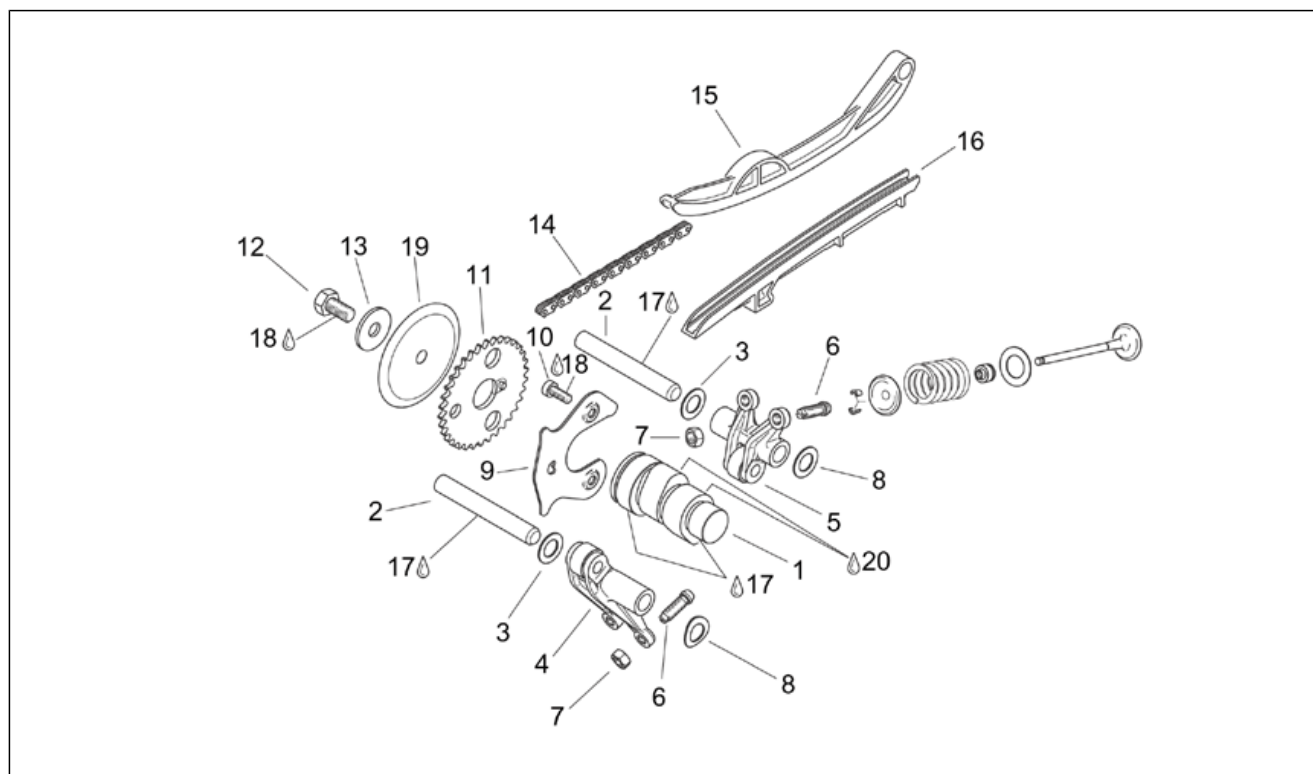

Gruppo	MOTORE
Codice	29.56
Descrizione	Comando valvole
Revisione	1

Pos.	Codice	Descrizione	Q.ta	Varianti
1	AP0220314	Albero a camme 217°	1	Specifiche Tecniche:Versione 125 cc[125], Versione 150 cc[150]
1	AP0220315	Albero a camme 236°	1	Specifiche Tecniche:Versione 200 cc[200]
2	AP0229410	Perno 10x75	2	
3	AP0627100	Rasamento 10,1/17/0,5	2	
4	AP0253878	Bilanciere cpl.scarico	1	
5	AP0253868	Bilanciere cpl.aspirazione	1	
6	AP0241335	Vite M6x75	4	
7	AP0242910	Dado M6x0,75	4	
8	AP0627100	Rasamento 10,1/17/0,5	2	
8	AP0827590	Rasamento 10,1/17/1	2	
9	AP0251040	Piastra	1	
10	AP0241841	Vite TCEI	2	
11	AP0634380	Ingran. Z=34	1	
12	AP0940580	Vite	1	
13	AP0227937	Rosetta 8,4	1	
14	AP0297932	Catena distribuzione	1	
15	AP0236270	Pattino guidacatena	1	
16	AP0236280	Pattino guidacatena	1	
17	0000000	Copertura 110/90"	1	
18	AP0897651	Loctite Blu 243 10cc.	1	
19	AP0627320	Spessore	1	
20	AP0297434	Loctite Anti Seize 50ml.15378	1