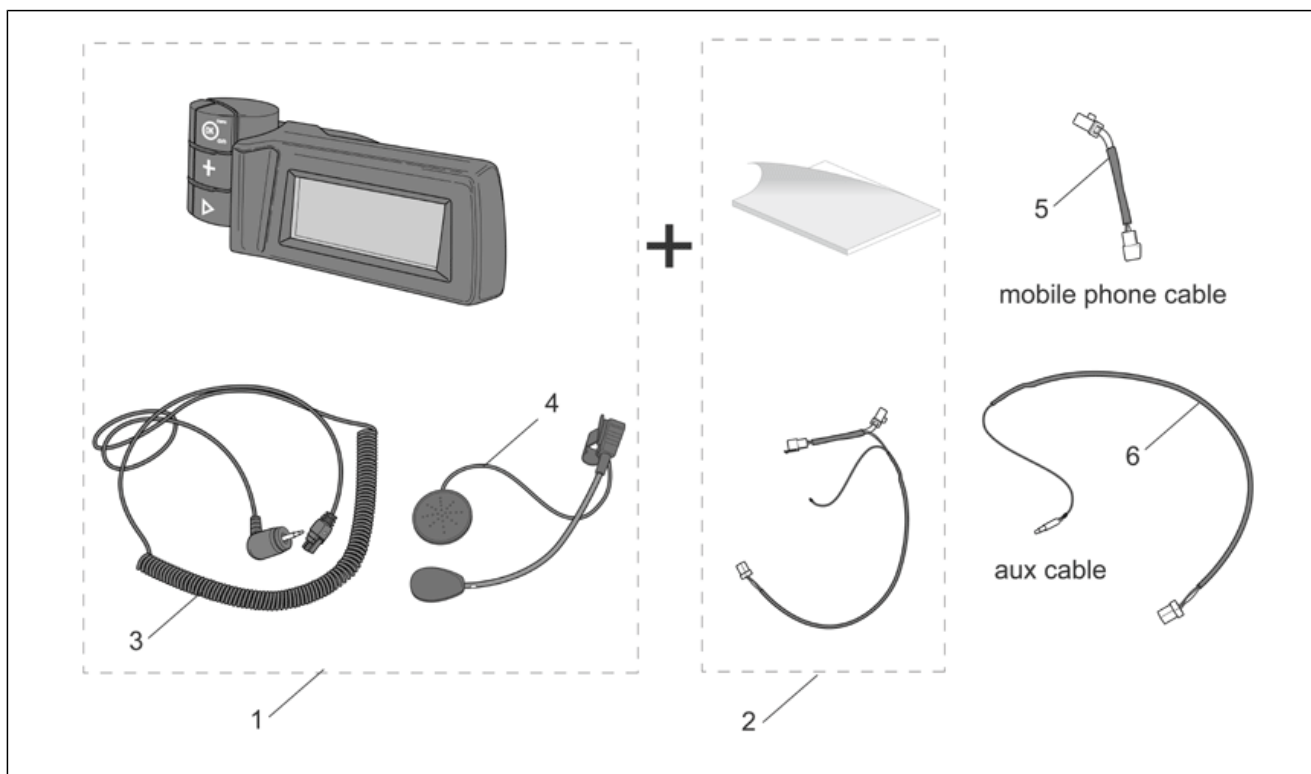

Gruppo	ACCESSORI
Codice	30.67
Descrizione	Acc. - Vari I
Revisione	1

Pos.	Codice	Descrizione	Q.ta	Varianti
1	AP8794032	Radio Displ.Bianco MobControl	1	Specifiche Tecniche:Accessori[A]
2	AP8794036	Cablaggio Radio MobControl	1	Specifiche Tecniche:Accessori[A]
3	AP8794038	Cavo Spiralato x Cuffia	1	Specifiche Tecniche:Accessori[A]
4	AP8794039	Cuffia c/Microfono a Braccetto	1	Specifiche Tecniche:Accessori[A]
5	AP8701232	Cavo Ericsson	1	Specifiche Tecniche:Accessori[A]
5	AP8701233	Cavo Motorola MOD1	1	Specifiche Tecniche:Accessori[A]
5	AP8701234	Cavo Motorola MOD2	1	Specifiche Tecniche:Accessori[A]
5	AP8701235	Cavo Panasonic MOD1	1	Specifiche Tecniche:Accessori[A]
5	AP8701236	Cavo Panasonic MOD2	1	Specifiche Tecniche:Accessori[A]
5	AP8701237	Cavo Panasonic MOD3	1	Specifiche Tecniche:Accessori[A]
5	AP8701238	Cavo Siemens MOD1	1	Specifiche Tecniche:Accessori[A]
5	AP8701239	Cavo Siemens MOD2	1	Specifiche Tecniche:Accessori[A]
5	AP8701240	Cavo Siemens MOD3	1	Specifiche Tecniche:Accessori[A]
5	AP8701241	Cavo Nokia MOD1	1	Specifiche Tecniche:Accessori[A]
5	AP8701242	Cavo Nokia MOD2	1	Specifiche Tecniche:Accessori[A]
5	AP8701243	Cavo Samsung MOD1	1	Specifiche Tecniche:Accessori[A]
5	AP8701244	Cavo Samsung MOD2	1	Specifiche Tecniche:Accessori[A]
5	AP8701245	Cavo Sony	1	Specifiche Tecniche:Accessori[A]
6	AP8797170	Cablaggio AUX MobControl	1	Specifiche Tecniche:Accessori[A]