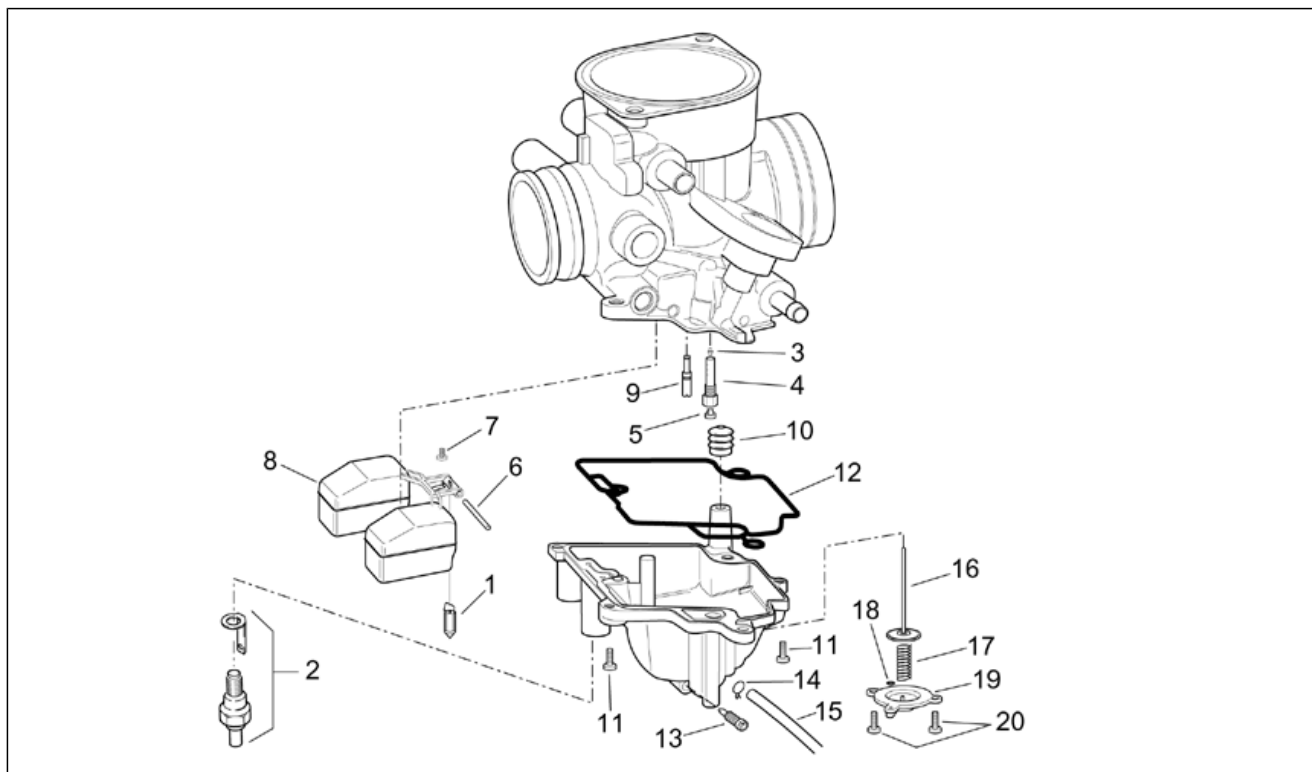

Gruppo	MOTORE
Codice	29.39
Descrizione	Carburatore IV
Revisione	1

Pos.	Codice	Descrizione	Q.ta	Varianti
1	AP8106656	Valvola a spillo	1	
2	AP8124834	Kit riscaldatore	1	
3	AP8106662	Ugello	1	
4	AP8106653	Polverizzatore	1	
5	AP8106652	Getto massimo benzina	1	Specifiche Tecniche:Versione 125 cc[125], Versione 150 cc[150]
5	AP8106887	Getto massimo benzina	1	Specifiche Tecniche:Versione 200 cc[200]
6	AP8121391	Perno	1	
7	AP8152372	Vite	1	
8	AP8106655	Galleggiante cpl.	1	
9	AP8106654	Getto minimo benzina	1	
10	AP8144261	Soffietto	1	
11	AP8152369	Vite	3	
12	AP8144264	Guarnizione vaschetta	1	
13	AP8152371	Vite scarico vaschetta	1	
14	AP8104058	Fascetta clip	1	
15	AP8144263	Tubo in gomma	1	
16	AP8106651	Pompa a membrana	1	
17	AP8121390	Molla	1	
18	AP8144262	Guarnizione	1	
19	AP8106650	Coperchio	1	
20	AP8152370	Vite	2