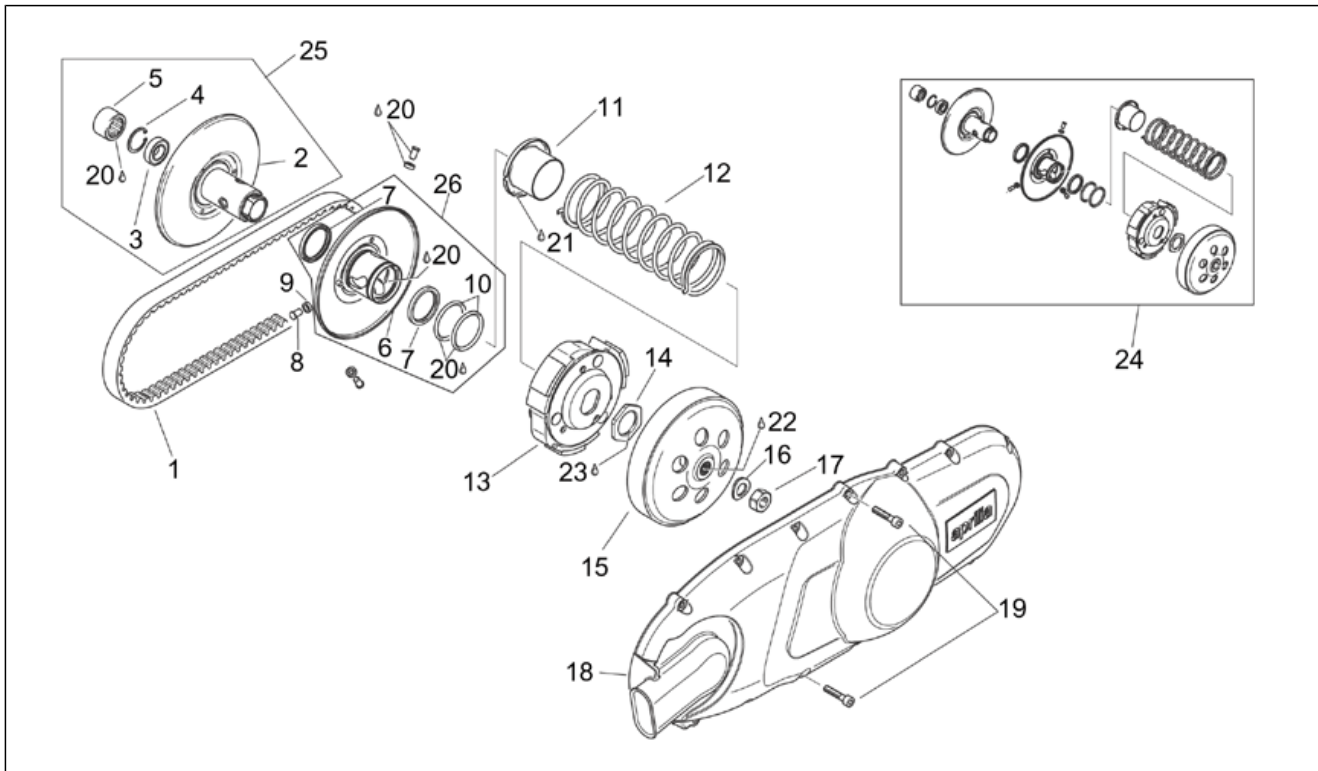

Gruppo	MOTORE
Codice	29.63
Descrizione	Trasmissione secondaria
Revisione	1

Pos.	Codice	Descrizione	Q.ta	Varianti
1	AP0280102	Cinghia trapezoidale	1	
2	AP0280135	Puleggia secondaria int.	1	Specifiche Tecniche:Versione 125 cc[125], Versione 150 cc[150]
3	AP0632085	Cuscinetto a sfere	1	
4	AP0245490	Anello Seeger 28x1,2	1	
5	AP0632090	Cuscinetto a rulli 20x29x18	1	
6	AP0280125	Puleggia secondaria est.	1	Specifiche Tecniche:Versione 125 cc[125], Versione 150 cc[150]
7	AP0650290	Paraolio	2	
8	AP0229430	Perno di guida	3	Specifiche Tecniche:Versione 125 cc[125], Versione 150 cc[150]
8	AP0229435	Perno di guida	3	Specifiche Tecniche:Versione 200 cc[200]
9	AP0249060	Rullo di guida	3	Specifiche Tecniche:Versione 125 cc[125], Versione 150 cc[150]
10	AP0650270	Anello OR	2	
11	AP0627165	Scodellino portamolla int.	1	Specifiche Tecniche:Versione 125 cc[125], Versione 150 cc[150]
11	AP0627167	Scodellino portamolla int.	1	Specifiche Tecniche:Versione 200 cc[200]
12	AP0239406	Molla	1	
13	AP0259738	Frizione cpl.	1	Specifiche Tecniche:Versione 150 cc[150]
13	AP0259739	Frizione cpl.	1	Specifiche Tecniche:Versione 125 cc[125]
13	AP0659250	Frizione cpl.	1	Specifiche Tecniche:Versione 200 cc[200]
14	AP0242920	Dado M28x1	1	
15	AP0259662	Campana frizione	1	
16	AP0945754	Rosetta spaccata A12	1	
17	AP0242515	Dado M12x1	1	
18	AP0211700	Coperchio variatore	1	Anno:1999[X], 2000[Y]
18	AP0211701	Coperchio variatore	1	Anno:2004[4] Paese:USA (omologazione California)[CF], USA (omologazione California)[CZ]