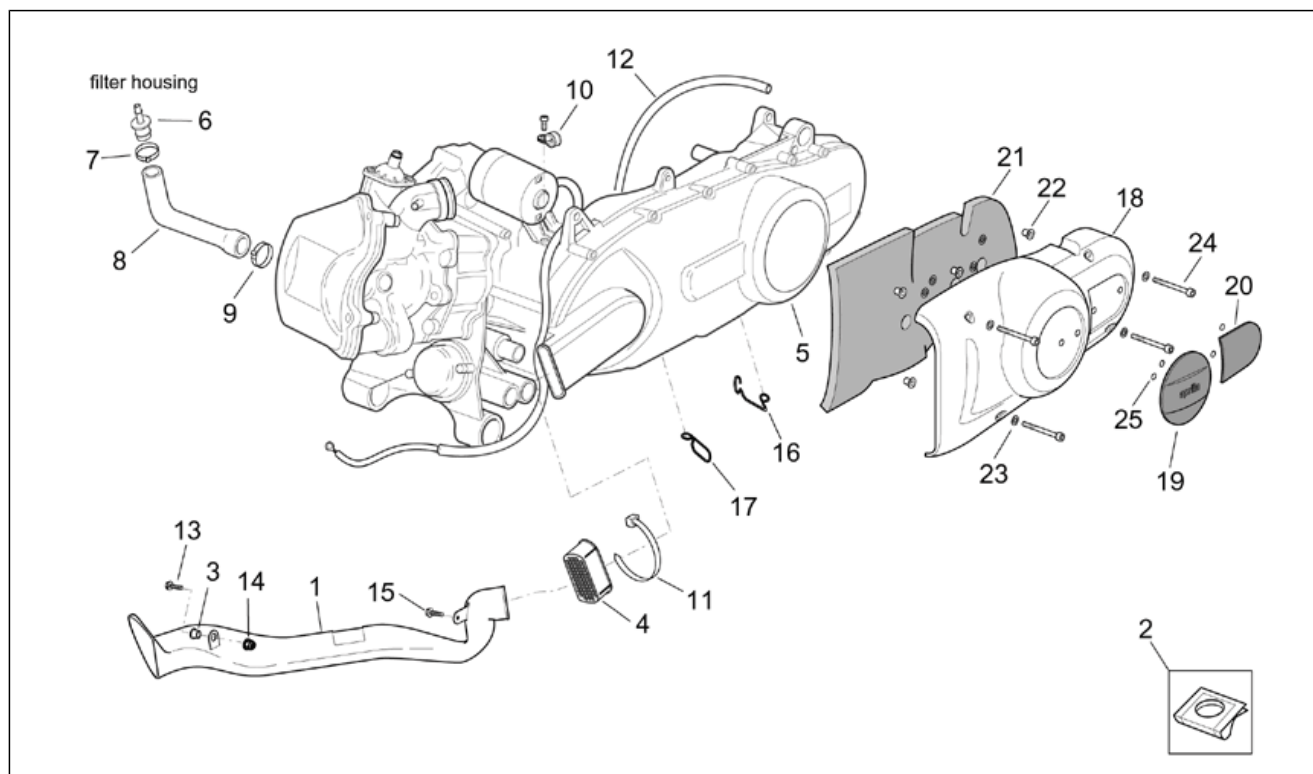

Gruppo	MOTORE
Codice	29.40
Descrizione	Assieme motore
Revisione	1

Pos.	Codice	Descrizione	Q.ta	Varianti
13	AP8152279	Vite te flang. M6x20	1	
14	AP8152299	Dado autobloc.flang.	1	
15	AP8152278	Vite TE flangiata	1	
16	AP8121889	Guidacavo	1	
17	AP8120802	Guidacavo	1	
18	AP8158477	Copricarter	1	Anno:2002[2] Colore veicolo:Nero Aprilia 2000-2001-2002[black], Blu Lord 2001-2002[blu.l], Verde Glasgow 2002[glg], Grigio Mercury 2001-2002-2003[mer.g], Nero Shadow 2002[sha.b]
18	AP8158477	Copricarter	1	Anno:2003[3] Colore veicolo:Blu Main 2003[blue]
18	AP8158477	Copricarter	1	Anno:2003[3] Colore veicolo:Grigio Mercury 2001-2002-2003[mer.g]
18	AP8158477	Copricarter	1	Anno:2003[3] Colore veicolo:Verde Sideral 2003[green]
18	AP8158477	Copricarter	1	Anno:2004[4] Paese:USA (omologazione California)[CF], USA (omologazione California)[CZ]
18	AP8168213	Copricarter	1	Anno:2002[2] Colore veicolo:Rosso Tulip 2002[red.t], Grigio Storm 2002[sto.g]
19	AP8144547	Tassello ant.	1	
20	AP8144548	Tassello post.	1	
21	AP8117202	Coibentante	1	
22	AP8121593	Bussola a 'T'	4	
23	AP8150450	Rosetta per alberi D5	4	
24	AP8150045	Vite TCEI	4	
25	AP8102504	Gommino	4