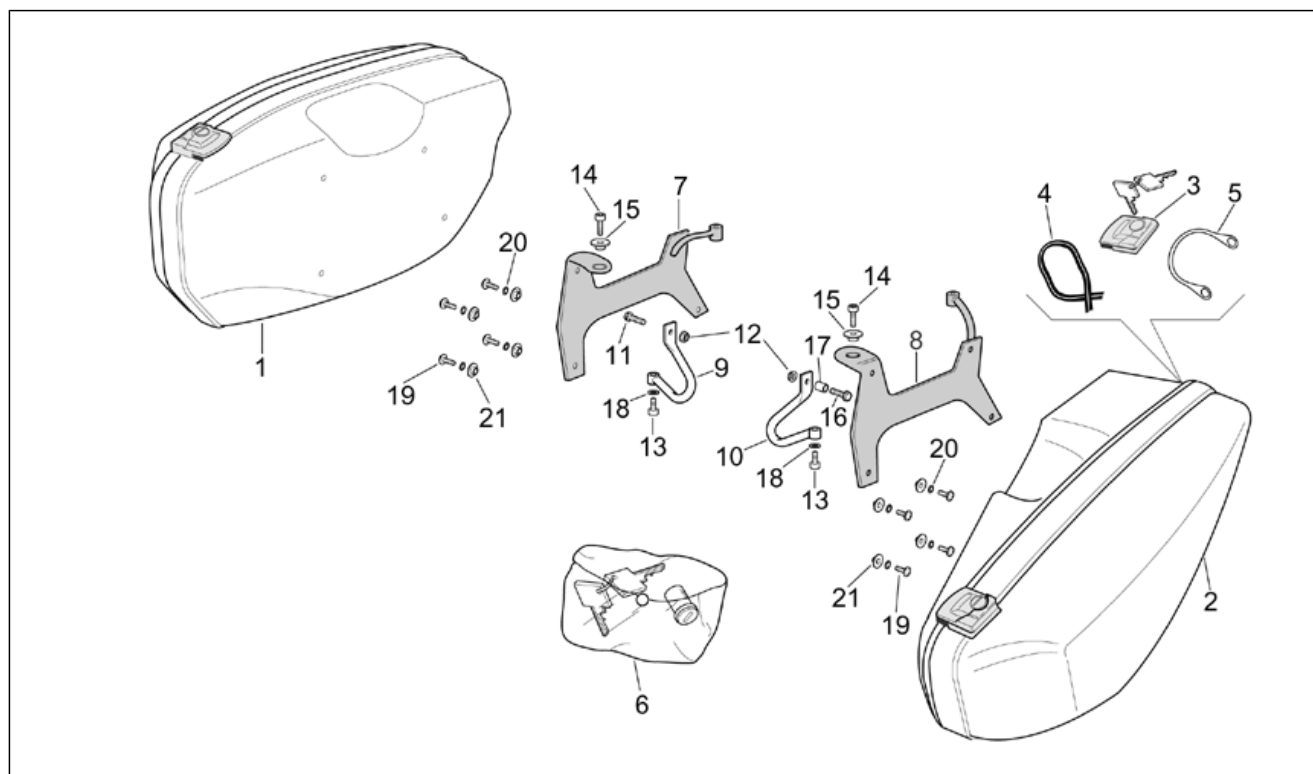

Gruppo	TELAIO
Codice	28.24
Descrizione	Valige
Revisione	1

Pos.	Codice	Descrizione	Q.ta	Varianti
1	AP8168128	Valigia dx v.verde	1	Anno:2002[2] Colore veicolo:Verde Glasgow 2002[gl.a.g] Specifiche Tecniche:Versione Francia Touring[TRG]
1	AP8168129	Valigia dx v.grigio	1	Anno:2002[2] Colore veicolo:Grigio Mercury 2001-2002-2003[mer.g] Specifiche Tecniche:Versione Francia Touring[TRG]
1	AP8168130	Valigia dx v.blu	1	Anno:2002[2] Colore veicolo:Blu Lord 2001-2002[blu.l] Specifiche Tecniche:Versione Francia Touring[TRG]
2	AP8168079	Valigia sx v.grigio	1	Anno:2002[2] Colore veicolo:Grigio Mercury 2001-2002-2003[mer.g] Specifiche Tecniche:Versione Francia Touring[TRG]
2	AP8168081	Valigia sx v.blu	1	Anno:2002[2] Colore veicolo:Blu Lord 2001-2002[blu.l] Specifiche Tecniche:Versione Francia Touring[TRG]
2	AP8168121	Valigia sx v.verde	1	Anno:2002[2] Colore veicolo:Verde Glasgow 2002[gl.a.g] Specifiche Tecniche:Versione Francia Touring[TRG]
3	AP8792117	Serratura s.za rotore+chiavi	4	Anno:2002[2] Specifiche Tecniche:Versione Francia Touring[TRG]
4	AP8702096	Guarnizione	2	Anno:2002[2] Specifiche Tecniche:Versione Francia Touring[TRG]
5	AP8201855	Cavo cofano post.	4	Anno:2002[2] Specifiche Tecniche:Versione Francia Touring[TRG]
6	AP8790114	kit rotori+chiavi unificate	1	Anno:2002[2] Specifiche Tecniche:Versione Francia Touring[TRG]
7	AP8702108	Supporto valigia dx	1	Anno:2002[2] Specifiche Tecniche:Versione Francia Touring[TRG]
8	AP8702105	Supporto valigia sx	1	Anno:2002[2] Specifiche Tecniche:Versione Francia Touring[TRG]
9	AP8702109	Attacco dx	1	Anno:2002[2] Specifiche Tecniche:Versione Francia Touring[TRG]
10	AP8702107	Attacco sx	1	Anno:2002[2]