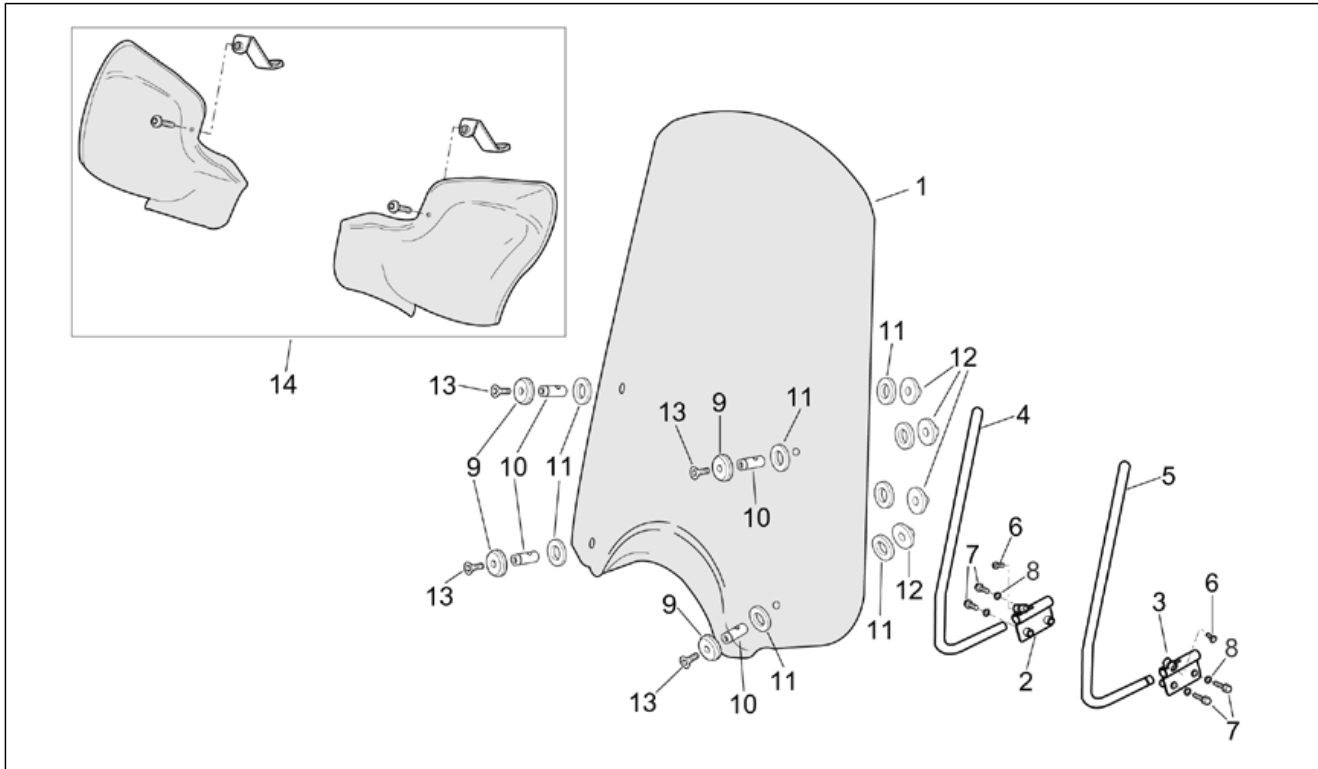

Gruppo	TELAIO
Codice	28.11
Descrizione	Carrozzeria ant. - Paramani II
Revisione	1

Pos.	Codice	Descrizione	Q.ta	Varianti
1	AP8791072	Parabrezza s.za supp. Big	1	Specifiche Tecniche:Versione Base[BSC], Versione Francia Touring[TRG]
2	AP8701045	Supporto dx	1	Specifiche Tecniche:Versione Base[BSC], Versione Francia Touring[TRG]
3	AP8701047	Supporto sx	1	Specifiche Tecniche:Versione Base[BSC], Versione Francia Touring[TRG]
4	AP8701046	Asta dx	1	Specifiche Tecniche:Versione Base[BSC], Versione Francia Touring[TRG]
5	AP8701044	Asta sx	1	Specifiche Tecniche:Versione Base[BSC], Versione Francia Touring[TRG]
6	AP8152279	Vite te flang. M6x20	2	Specifiche Tecniche:Versione Base[BSC], Versione Francia Touring[TRG]
7	AP8152289	Vite TE flangiata	4	Specifiche Tecniche:Versione Base[BSC], Versione Francia Touring[TRG]
8	AP8150376	Rosetta 8,5x15x0,8	4	Specifiche Tecniche:Versione Base[BSC], Versione Francia Touring[TRG]
9	AP8700114	Rosetta	4	Specifiche Tecniche:Versione Base[BSC], Versione Francia Touring[TRG]
10	AP8706057	Barilotto con 'o-ring'	4	Specifiche Tecniche:Versione Base[BSC], Versione Francia Touring[TRG]
11	AP8700115	Gommino	8	Specifiche Tecniche:Versione Base[BSC], Versione Francia Touring[TRG]
12	AP8700113	Rosetta in nylon	4	Specifiche Tecniche:Versione Base[BSC], Versione Francia Touring[TRG]
13	AP8700116	Vite TSEI M6x25	4	Specifiche Tecniche:Versione Base[BSC], Versione Francia Touring[TRG]
14	AP8149144	Kit paramani	1	Specifiche Tecniche:Versione Francia Touring[TRG]