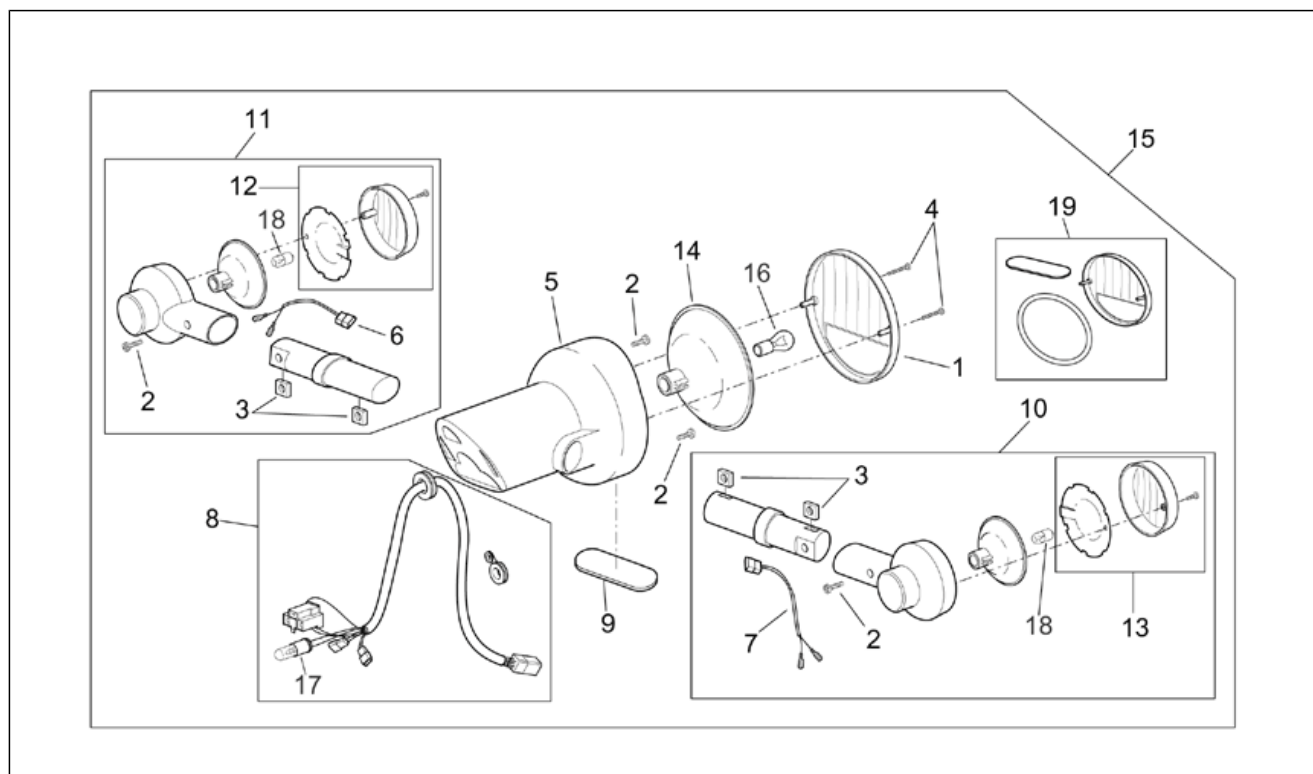

Gruppo	TELAIO
Codice	28.47
Descrizione	Fanale posteriore
Revisione	1

Pos.	Codice	Descrizione	Q.ta	Varianti
1	AP8124789	Vetro fanale post.	1	Anno:2001[1], 1999[X], 2000[Y] Paese:Austria[A], Svizzera[CH], Germania[D], Spagna[E], Francia[F], Grecia[GR], Italia[I], Israele[IL], Giappone[J], Portogallo[P], Gran Bretagna[UK]
1	AP8124789	Vetro fanale post.	1	Anno:2002[2] Paese:Svizzera[CH], Germania[D], Spagna[E], Francia[F], Grecia[GR], Giappone[J] Specifiche Tecniche:Versione Base[BSC]
1	AP8124789	Vetro fanale post.	1	Anno:2002[2] Specifiche Tecniche:Versione Francia Touring[TRG]
1	AP8127139	Vetro fanale post.	1	Paese:USA (omologazione California)[CF], USA (omologazione California)[CZ], Stati Uniti d'America[USA]
2	AP8124790	Vite	4	
3	AP8124791	Dado quadro	4	
4	AP8124792	Vite autof.	2	
5	AP8124793	Calotta cromata fanale post.	1	Anno:2002[2] Specifiche Tecniche:Versione Francia Touring[TRG]
5	AP8124793	Calotta cromata fanale post.	1	Anno:2001[1], 1999[X], 2000[Y]
5	AP8124793	Calotta cromata fanale post.	1	Anno:2002[2] Paese:Svizzera[CH], Germania[D], Spagna[E], Francia[F], Grecia[GR], Giappone[J] Specifiche Tecniche:Versione Base[BSC]
5	AP8127400	Calotta v.grigia fanale post.	1	Anno:2003[3]
5	AP8127400	Calotta v.grigia fanale post.	1	Anno:2002[2] Paese:Italia[I] Specifiche Tecniche:Versione Base[BSC]
5	AP8127400	Calotta v.grigia fanale post.	1	Anno:2002[2] Colore veicolo:Grigio Mercury 2001-2002-2003[mer.g], Nero Shadow 2002[sha.b] Specifiche Tecniche:Versione Gran Turismo[GT]
5	AP8127415	Calotta v.nera fanale post.	1	Anno:2002[2] Colore veicolo:Rosso Tulip 2002[red.t], Grigio Storm 2002[sto.g]