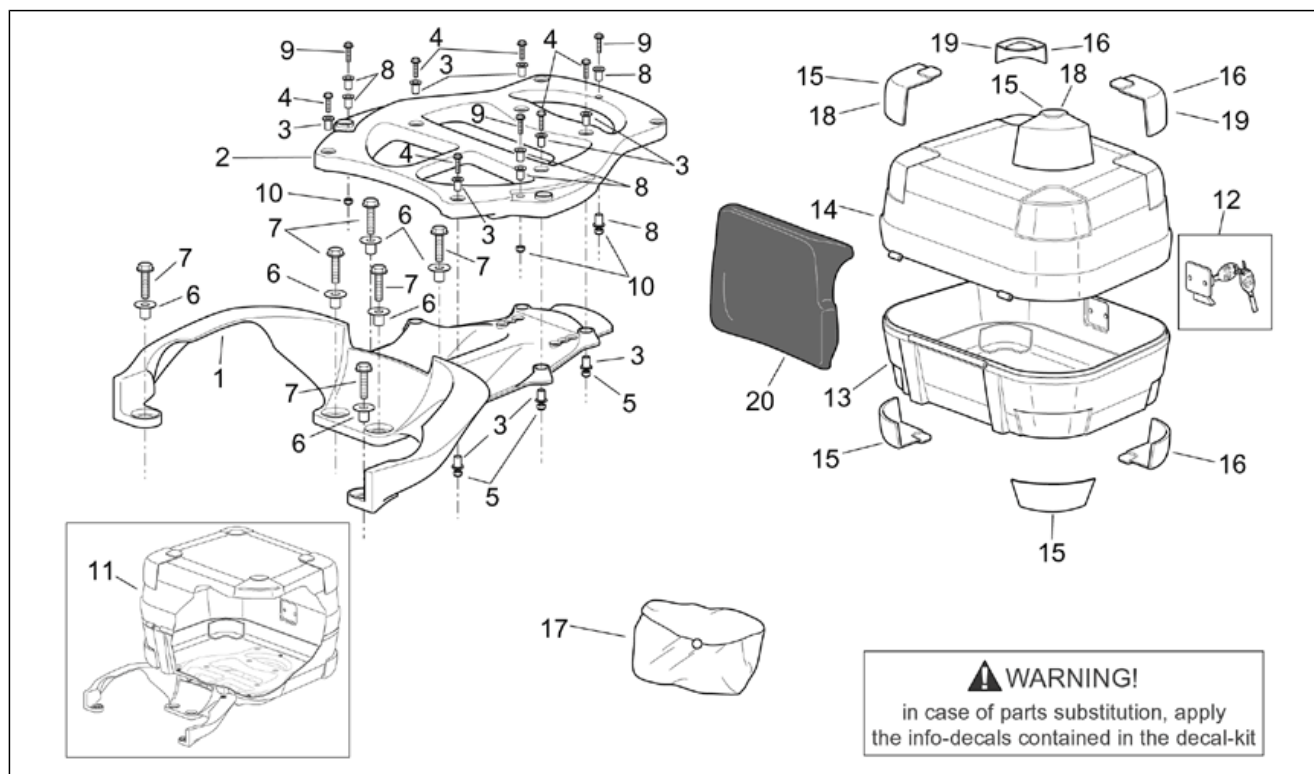

Gruppo	TELAIO
Codice	28.22
Descrizione	Bauletto con angolari
Revisione	1

Pos.	Codice	Descrizione	Q.ta	Varianti
14	AP8158154	Coperchio bauletto	1	Anno:2001[1] Colore veicolo:Nero Aprilia 2000-2001-2002[black] Paese:Austria[A], Svizzera[CH], Germania[D], Spagna[E], Francia[F], Grecia[GR], Italia[I], Israele[IL], Giappone[J], Portogallo[P], Gran Bretagna[UK]
14	AP8158156	Coperchio bauletto	1	Anno:2001[1] Colore veicolo:Blu Chips 2000-2001[blu.c] Paese:Austria[A], Svizzera[CH], Germania[D], Spagna[E], Francia[F], Grecia[GR], Italia[I], Israele[IL], Giappone[J], Portogallo[P], Gran Bretagna[UK]
14	AP8158201	Coperchio bauletto	1	Anno:2001[1] Colore veicolo:Verde Thin 2001[thi.g] Paese:Austria[A], Svizzera[CH], Germania[D], Spagna[E], Francia[F], Grecia[GR], Italia[I], Israele[IL], Giappone[J], Portogallo[P], Gran Bretagna[UK]
14	AP8158264	Coperchio bauletto	1	Anno:2001[1] Colore veicolo:Rosso Baroque 2001[red.b] Paese:Austria[A], Svizzera[CH], Germania[D], Spagna[E], Francia[F], Grecia[GR], Italia[I], Israele[IL], Giappone[J], Portogallo[P], Gran Bretagna[UK]
14	AP8158267	Coperchio bauletto	1	Anno:2001[1] Colore veicolo:Grigio Platino 2001[pla.g] Paese:Austria[A], Svizzera[CH], Germania[D], Spagna[E], Francia[F], Grecia[GR], Italia[I], Israele[IL], Giappone[J], Portogallo[P], Gran Bretagna[UK]
14	AP8158279	Coperchio bauletto	1	Anno:2001[1] Colore veicolo:Blu Lord 2001-2002[blu.l] Paese:Austria[A], Svizzera[CH], Germania[D], Spagna[E], Francia[F], Grecia[GR], Italia[I], Israele[IL], Giappone[J], Portogallo[P], Gran Bretagna[UK]
14	AP8158293	Coperchio bauletto	1	Anno:2001[1] Colore veicolo:Oro Mosaic 2001[gold] Paese:Austria[A], Svizzera[CH], Germania[D], Spagna[E], Francia[F], Grecia[GR], Italia[I], Israele[IL], Giappone[J], Portogallo[P], Gran Bretagna[UK]