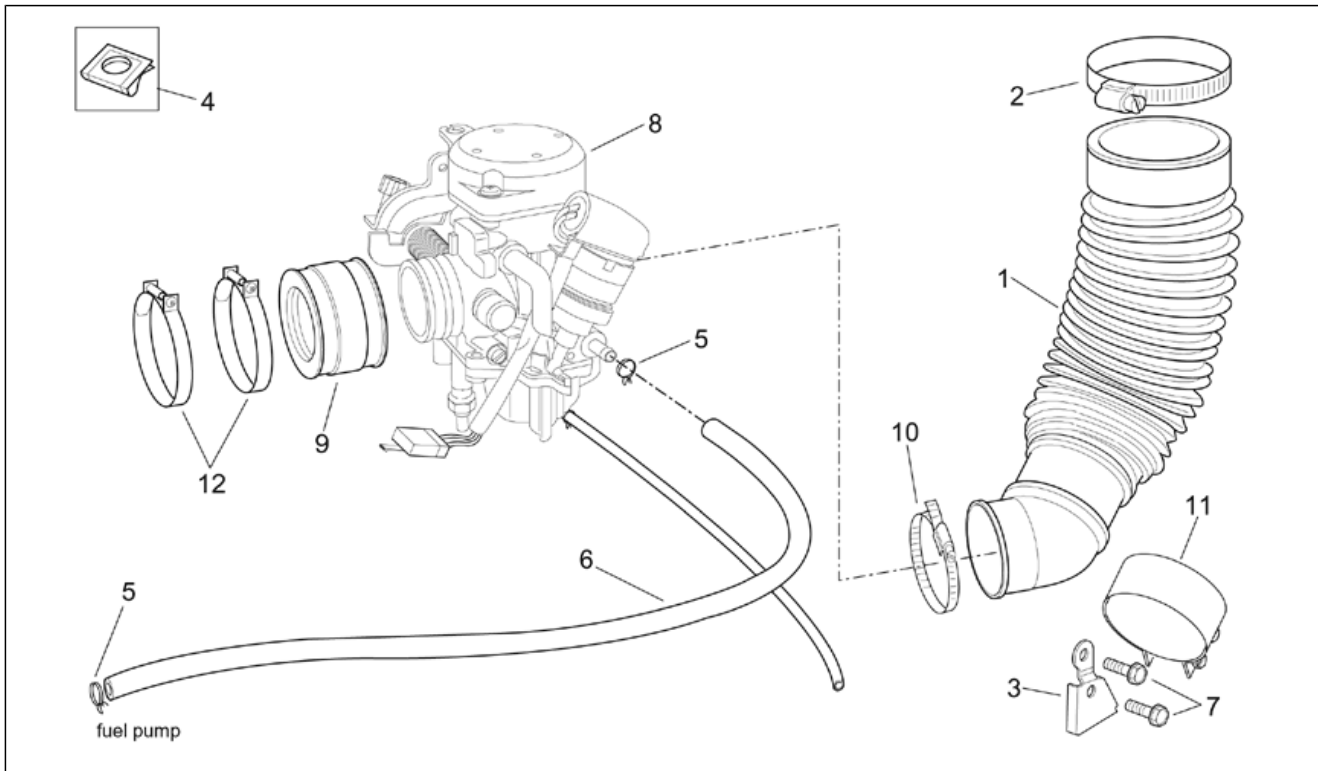

Gruppo	MOTORE
Codice	29.36
Descrizione	Carburatore I
Revisione	1

Pos.	Codice	Descrizione	Q.ta	Varianti
1	AP8144112	Manicotto di aspirazione	1	
2	AP8120246	Fascetta D=60-80	1	
3	AP8134571	Staffa fiss.manicotto	1	
4	AP8102376	Clip M6	1	
5	AP8101595	Fascetta D10,1*	12	
6	AP8120952	Tubo benz. 5,5x10	1	
7	AP8152277	Vite TE flangiata	2	
8	AP8106553	Carburatore	1	Paese:Austria[A], Germania[D], Spagna[E], Francia[F], Grecia[GR], Italia[I], Israele[IL], Giappone[J], Portogallo[P], Gran Bretagna[UK] Specifiche Tecniche:Versione 125 cc[125], Versione 150 cc[150]
8	AP8106639	Carburatore	1	Paese:Svizzera[CH] Specifiche Tecniche:Versione 125 cc[125]
8	AP8106804	Carburatore	1	Paese:USA (omologazione California)[CF], USA (omologazione California)[CZ], Stati Uniti d'America[USA] Specifiche Tecniche:Versione 150 cc[150]
8	AP8106859	Carburatore	1	Specifiche Tecniche:Versione 200 cc[200], Omologazione europea (limiti EURO 1)[E1]
8	AP8106938	Carburatore	1	Specifiche Tecniche:Versione 200 cc[200], Omologazione europea (limiti EURO 2)[E2]
8	AP8106939	Carburatore	1	Specifiche Tecniche:Versione 125 cc[125], Omologazione europea (limiti EURO 2)[E2]
9	AP0267132	Manicotto carburatore	1	
10	AP8102700	Fascetta 40-60 h9	1	
11	AP8104045	Fascetta	1	
12	AP0251052	Fascetta con distanziale 45	2