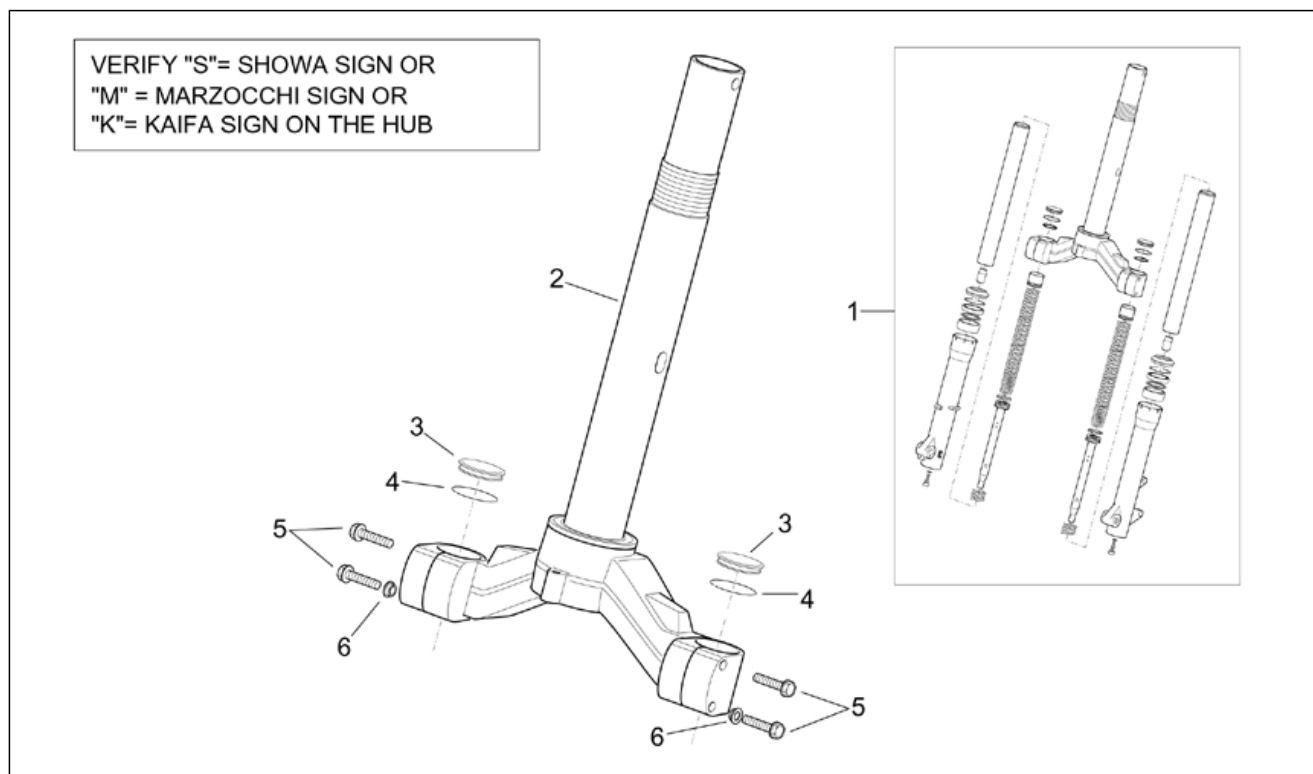

Gruppo	TELAIO
Codice	28.03
Descrizione	Forcella - Base con canotto
Revisione	1

Pos.	Codice	Descrizione	Q.ta	Varianti
1	AP8123793	Forcella cpl.	1	Specifiche Tecniche:Forcella con lettera M sullo stelo[M]
1	AP8123793	Forcella cpl.	1	Specifiche Tecniche:Forcella con lettera K sullo stelo[K]
1	AP8123793	Forcella cpl.	1	Specifiche Tecniche:Forcella con lettera S sullo stelo[S]
2	AP8123904	Base con canotto	1	Specifiche Tecniche:Forcella con lettera S sullo stelo[S]
2	AP8163001	Base con canotto	1	Specifiche Tecniche:Forcella con lettera M sullo stelo[M]
2	AP8163161	Base con canotto	1	Specifiche Tecniche:Forcella con lettera K sullo stelo[K]
3	AP8123696	Tappo stelo	2	Specifiche Tecniche:Forcella con lettera M sullo stelo[M]
3	AP8123759	Tappo stelo	2	Specifiche Tecniche:Forcella con lettera S sullo stelo[S]
3	AP8163303	Tappo	2	Specifiche Tecniche:Forcella con lettera K sullo stelo[K]
4	AP8123695	Anello OR	2	Specifiche Tecniche:Forcella con lettera M sullo stelo[M]
4	AP8123756	Anello di fermo	2	Specifiche Tecniche:Forcella con lettera S sullo stelo[S]
4	AP8163304	Anello di arresto	2	Specifiche Tecniche:Forcella con lettera K sullo stelo[K]
5	AP8152289	Vite TE flangiata	4	Specifiche Tecniche:Forcella con lettera K sullo stelo[K], Forcella con lettera S sullo stelo[S]
5	AP8163002	Vite TE flangiata	4	Specifiche Tecniche:Forcella con lettera M sullo stelo[M]
6	AP8121096	Bussola a 'T' 8,2x12x4	2	Specifiche Tecniche:Forcella con lettera K sullo stelo[K], Forcella con lettera S sullo stelo[S]
6	AP8163010	Bussola per copridisco	2	Specifiche Tecniche:Forcella con lettera M sullo stelo[M]