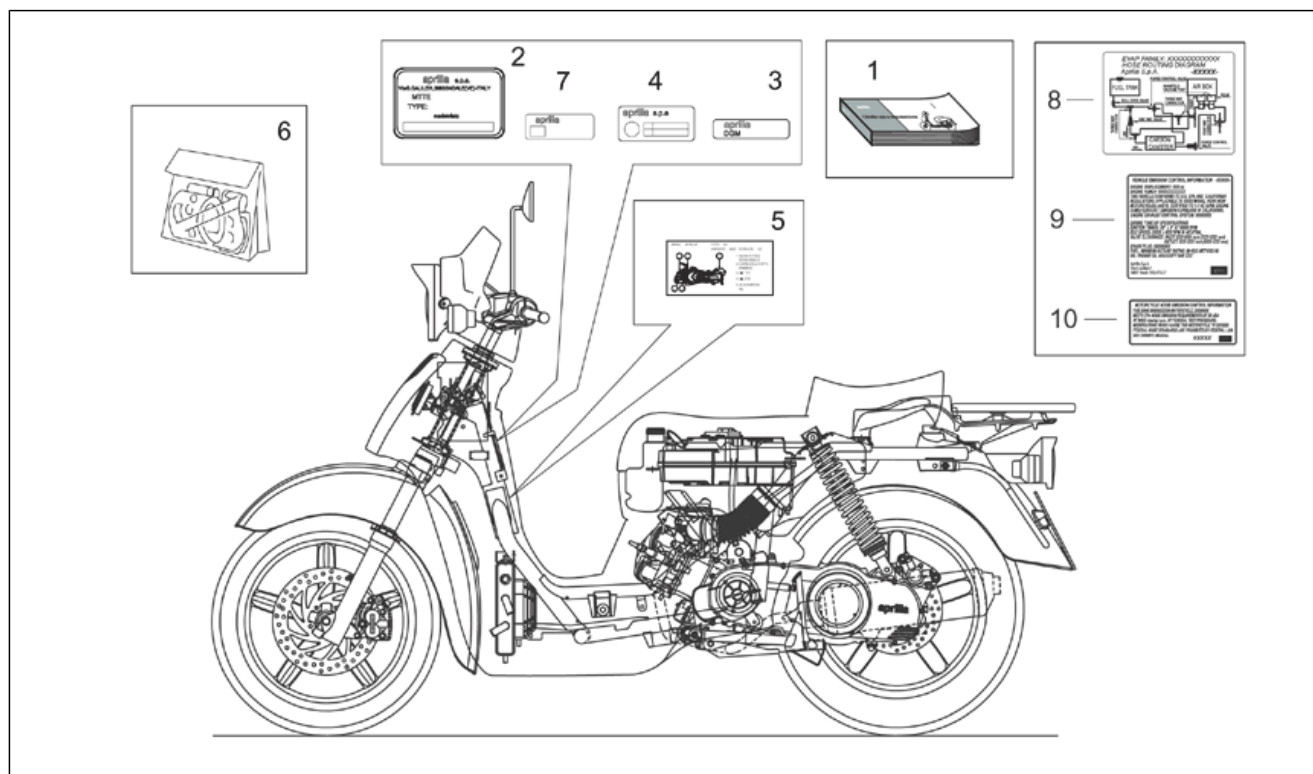

Gruppo	TELAIO
Codice	28.51
Descrizione	Targhette e libretti
Revisione	1

Pos.	Codice	Descrizione	Q.ta	Varianti
				Specifiche Tecniche:Versione 125 cc[125]
6	AP8157273	Decalco-serie	1	Anno:1999[X] Colore veicolo:Rosso Mirò '99 - 2000[m.r] Specifiche Tecniche:Versione 125 cc[125]
6	AP8157274	Decalco-serie	1	Anno:1999[X] Colore veicolo:Verde Agua '99[a.g] Specifiche Tecniche:Versione 125 cc[125]
6	AP8157275	Decalco-serie	1	Anno:1999[X] Colore veicolo:Camoscio '99-2000[cam] Specifiche Tecniche:Versione 150 cc[150]
6	AP8157276	Decalco-serie	1	Anno:1999[X] Colore veicolo:Grigio Shark '99[s.g] Specifiche Tecniche:Versione 150 cc[150]
6	AP8157277	Decalco-serie	1	Anno:1999[X] Colore veicolo:Rosso Mirò '99 - 2000[m.r] Specifiche Tecniche:Versione 150 cc[150]
6	AP8157293	Decalco-serie	1	Anno:1999[X] Colore veicolo:Verde Agua '99[a.g] Specifiche Tecniche:Versione 150 cc[150]
6	AP8157655	Decalco-serie	1	Anno:2000[Y] Colore veicolo:Camoscio '99-2000[cam] Specifiche Tecniche:Versione 125 cc[125]
6	AP8157657	Decalco-serie	1	Anno:2000[Y] Colore veicolo:Rosso Mirò '99 - 2000[m.r] Specifiche Tecniche:Versione 125 cc[125]
6	AP8157659	Decalco-serie	1	Anno:2000[Y] Colore veicolo:Camoscio '99-2000[cam] Specifiche Tecniche:Versione 150 cc[150]
6	AP8157661	Decalco-serie	1	Anno:2000[Y] Colore veicolo:Rosso Mirò '99 - 2000[m.r] Specifiche Tecniche:Versione 150 cc[150]
6	AP8157663	Decalco-serie	1	Anno:2000[Y] Colore veicolo:Blu Chips 2000-2001[blu.c] Specifiche Tecniche:Versione 125 cc[125]