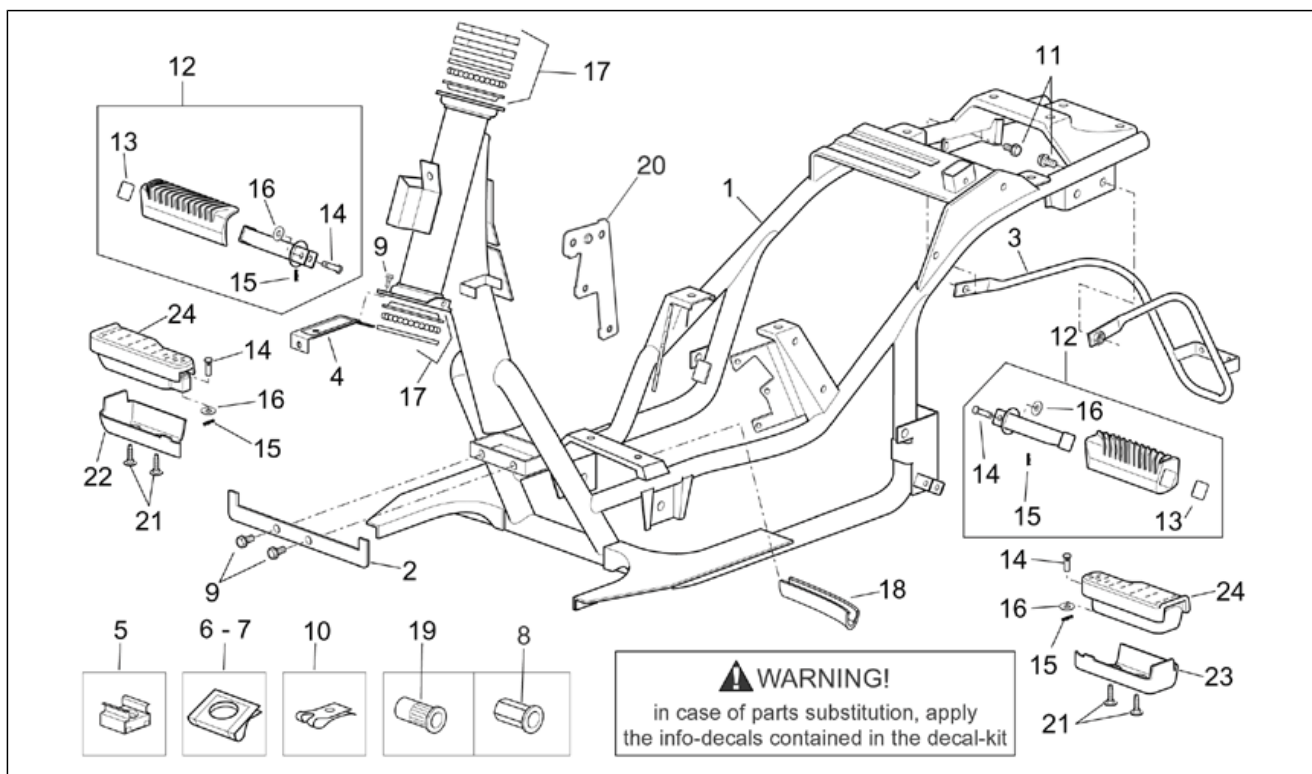

Gruppo	TELAIO
Codice	28.01
Descrizione	Telaio
Revisione	1

Pos.	Codice	Descrizione	Q.ta	Varianti
21	AP8152339	Vite TBEI flangiata	4	
22	AP8146611	Coperchio pedana dx	1	
23	AP8146612	Coperchio pedana sx	1	
24	AP8146640	Pedane pass.-coppia	1