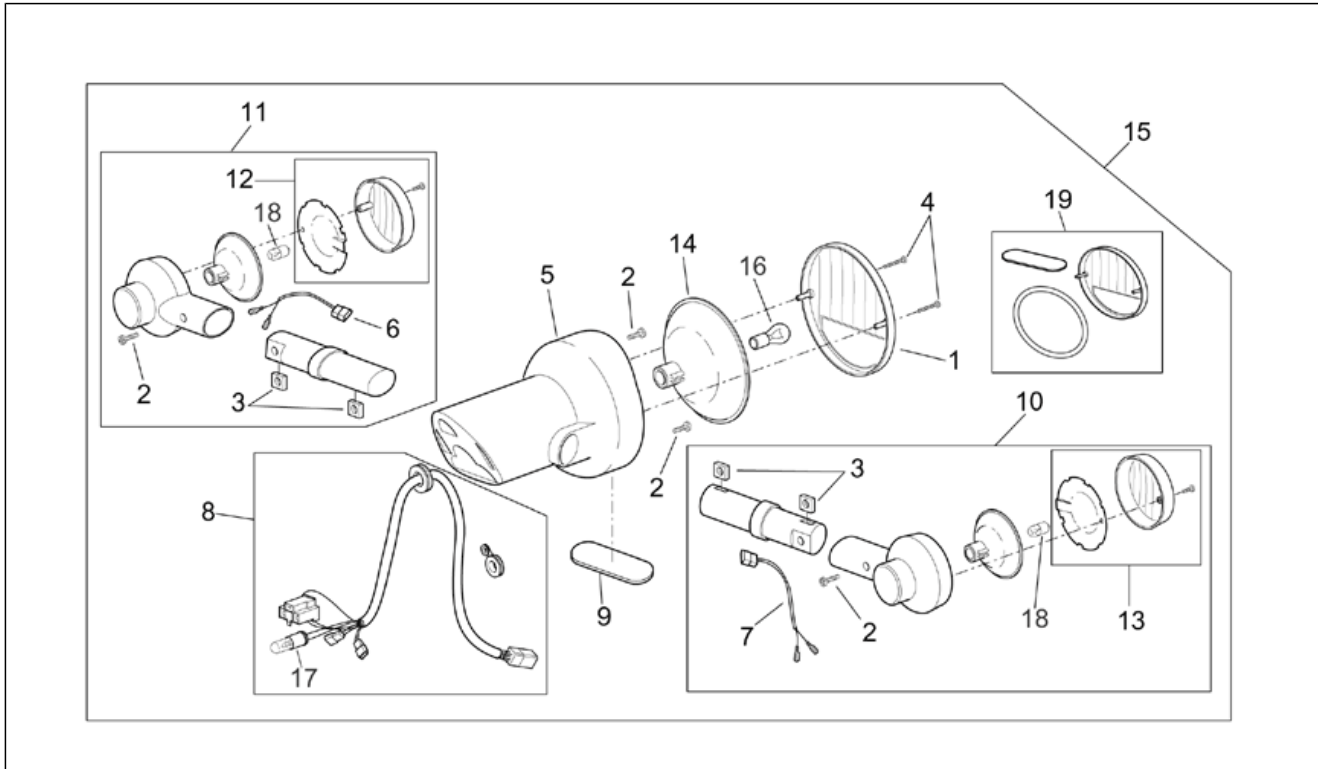

Gruppo	TELAIO
Codice	28.47
Descrizione	Fanale posteriore
Revisione	1

Pos.	Codice	Descrizione	Q.ta	Varianti
				Specifiche Tecniche:Versione Gran Turismo[GT]
6	AP8124794	Cablaggio ind.dire.post.dx	1	
7	AP8124795	Cablaggio ind.dire.post.sx	1	
8	AP8124796	Cablaggio fanale post.	1	
9	AP8124797	Fanale targa	1	Anno:2002[2] Paese:Svizzera[CH], Germania[D], Spagna[E], Francia[F], Grecia[GR], Giappone[J] Specifiche Tecniche:Versione Base[BSC]
9	AP8124797	Fanale targa	1	Anno:2001[1], 1999[X], 2000[Y]
9	AP8124797	Fanale targa	1	Anno:2002[2] Specifiche Tecniche:Versione Francia Touring[TRG]
10	AP8124798	Indicatore dire.post.dx	1	Anno:2002[2] Paese:Svizzera[CH], Germania[D], Spagna[E], Francia[F], Grecia[GR], Giappone[J] Specifiche Tecniche:Versione Base[BSC]
10	AP8124798	Indicatore dire.post.dx	1	Anno:2001[1], 1999[X], 2000[Y] Paese:Austria[A], Svizzera[CH], Germania[D], Spagna[E], Francia[F], Grecia[GR], Italia[I], Israele[IL], Giappone[J], Portogallo[P], Gran Bretagna[UK]
10	AP8124798	Indicatore dire.post.dx	1	Anno:2002[2] Specifiche Tecniche:Versione Francia Touring[TRG]
10	AP8127135	Indicatore dire.post.dx	1	Paese:USA (omologazione California)[CF], USA (omologazione California)[CZ], Stati Uniti d'America[USA]
10	AP8127378	Indicatore dire.post.dx	1	Anno:2002[2] Paese:Italia[I] Specifiche Tecniche:Versione Base[BSC]
10	AP8127378	Indicatore dire.post.dx	1	Anno:2002[2] Colore veicolo:Grigio Mercury 2001-2002-2003[mer.g], Nero Shadow 2002[sha.b] Specifiche Tecniche:Versione Gran Turismo[GT]
10	AP8127378	Indicatore dire.post.dx	1	Anno:2003[3]
10	AP8127416	Indicatore dire.post.dx	1	Anno:2002[2]