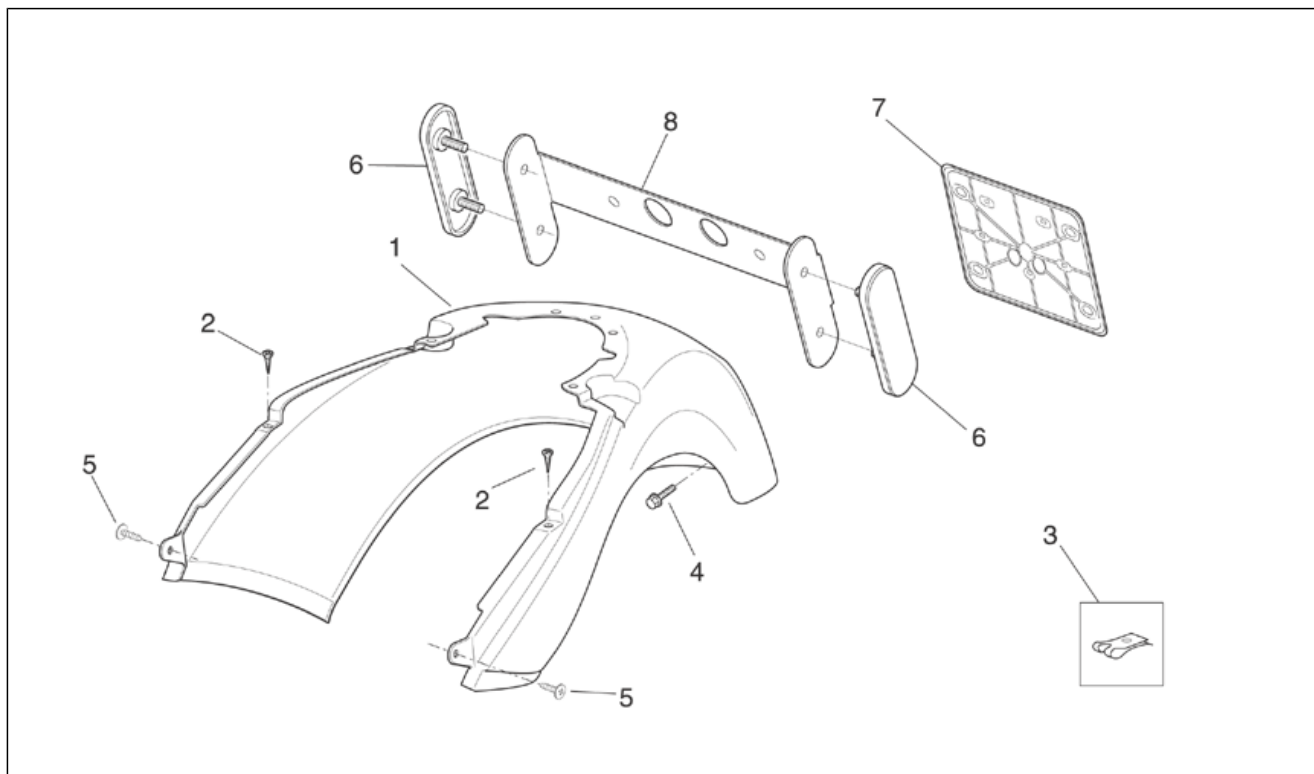

Gruppo	TELAIO
Codice	28.21
Descrizione	Carrozzeria posteriore II
Revisione	1

Pos.	Codice	Descrizione	Q.ta	Varianti
8	AP8134677	Supporto catadiottro	1	Paese:USA (omologazione California)[CF], USA (omologazione California)[CZ], Stati Uniti d'America[USA]